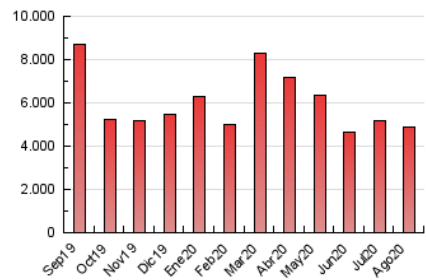

#### 3. Por día del mes (Nacional)

Día	N. únicos	Visitas	Páginas	Día	N. únicos	Visitas	Páginas	Día	N. únicos	Visitas	Páginas
1	52.858	73.327	112.810	11	76.778	106.409	160.898	21	81.641	110.645	173.213
2	76.570	103.954	143.354	12	68.964	96.278	147.378	22	147.731	171.851	214.515
3	79.010	106.779	157.409	13	90.489	119.749	181.012	23	120.534	147.512	200.604
4	69.909	97.049	134.902	14	85.165	112.062	163.514	24	80.427	108.538	164.312
5	53.912	77.534	110.617	15	83.711	104.550	143.071	25	75.458	103.134	160.899
6	63.164	90.377	132.666	16	61.866	84.610	121.452	26	70.256	95.214	144.993
7	68.804	95.084	140.261	17	82.740	114.533	165.863	27	69.902	94.181	142.559
8	71.456	93.913	135.393	18	75.825	107.166	164.769	28	58.065	80.165	116.246
9	108.728	141.485	196.785	19	69.016	95.371	139.631	29	51.895	70.951	103.612
10	71.419	100.132	148.418	20	67.868	91.405	136.282	30	228.660	269.995	366.548
								31	74.594	98.147	154.353

##### 4.1 Por día de la semana (promedio)

N. únicos / Visitas (x 100)

Páginas (x 100)

##### 4.2 Por franja horaria (promedio)

Visitas (x 1000)

Páginas (x 1000)

##### 4.3 Por meses

N. únicos / Visitas (x 1000)

Páginas (x 1000)