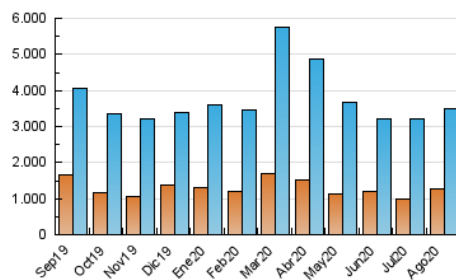

### 3. Por día del mes (Nacional e Internacional)

Día	N. únicos	Visitas	Páginas	Día	N. únicos	Visitas	Páginas	Día	N. únicos	Visitas	Páginas
1	55.097	76.297	116.072	11	79.190	109.709	164.743	21	84.170	114.255	176.816
2	78.729	107.039	146.550	12	71.197	99.404	150.971	22	151.688	176.410	218.956
3	83.041	112.130	163.494	13	93.470	123.691	185.672	23	125.872	153.257	206.699
4	74.005	102.125	140.451	14	88.482	116.113	167.886	24	83.711	112.893	169.075
5	56.496	81.096	114.940	15	88.088	110.020	148.189	25	78.331	107.034	165.177
6	65.495	93.741	136.797	16	64.506	87.995	124.980	26	72.619	98.463	148.591
7	71.330	98.460	143.861	17	85.635	118.479	170.144	27	72.334	97.236	145.811
8	74.250	97.614	139.373	18	78.639	110.732	168.571	28	60.283	83.063	119.222
9	111.977	145.538	201.261	19	71.318	98.723	142.757	29	53.895	73.575	106.268
10	74.076	103.611	152.291	20	70.080	94.557	139.425	30	234.888	276.939	374.639
								31	78.437	102.820	159.848

##### 4.1 Por día de la semana (promedio)

N. únicos / Visitas (x 100)

Páginas (x 100)

##### 4.2 Por franja horaria (promedio)

Visitas (x 1000)

Páginas (x 1000)

##### 4.3 Por meses

N. únicos / Visitas (x 1000)

Páginas (x 1000)