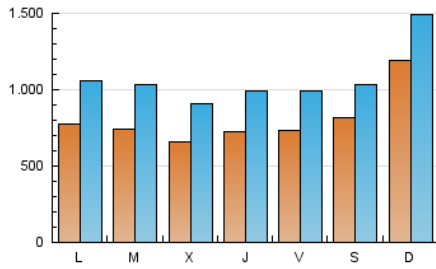

4. Gráficas (Nacional)

4.1 Por día de la semana (promedio)

N. únicos / Visitas (x 100)