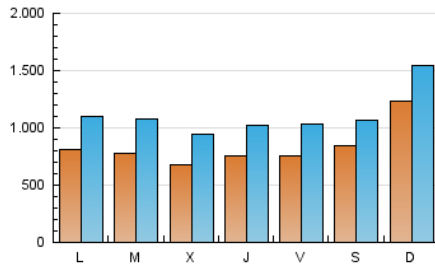

4. Gráficas (Nacional e Internacional)

4.1 Por día de la semana (promedio)

N. únicos / Visitas (x 100)