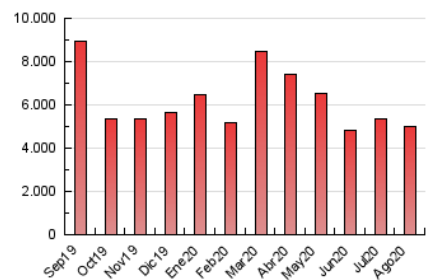

### 3. Por día del mes (Nacional e Internacional)

Día	N. únicos	Visitas	Páginas	Día	N. únicos	Visitas	Páginas	Día	N. únicos	Visitas	Páginas
1	55.097	76.297	116.072	11	79.190	109.709	164.743	21	84.170	114.255	176.816
2	78.729	107.039	146.550	12	71.197	99.404	150.971	22	151.688	176.410	218.956
3	83.041	112.130	163.494	13	93.470	123.691	185.672	23	125.872	153.257	206.699
4	74.005	102.125	140.451	14	88.482	116.113	167.886	24	83.711	112.893	169.075
5	56.496	81.096	114.940	15	88.088	110.020	148.189	25	78.331	107.034	165.177
6	65.495	93.741	136.797	16	64.506	87.995	124.980	26	72.619	98.463	148.591
7	71.330	98.460	143.861	17	85.635	118.479	170.144	27	72.334	97.236	145.811
8	74.250	97.614	139.373	18	78.639	110.732	168.571	28	60.283	83.063	119.222
9	111.977	145.538	201.261	19	71.318	98.723	142.757	29	53.895	73.575	106.268
10	74.076	103.611	152.291	20	70.080	94.557	139.425	30	234.888	276.939	374.639
								31	78.437	102.820	159.848

##### 4.1 Por día de la semana (promedio)

N. únicos / Visitas (x 100)

Páginas (x 100)

##### 4.2 Por franja horaria (promedio)

Visitas (x 1000)

Páginas (x 1000)

##### 4.3 Por meses

N. únicos / Visitas (x 1000)

Páginas (x 1000)