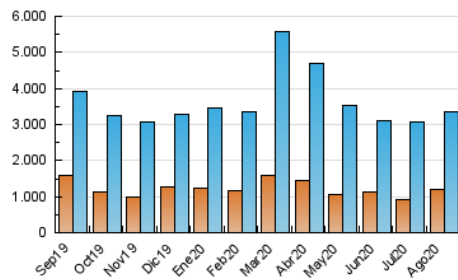

#### 3. Por día del mes (Nacional)

Día	N. únicos	Visitas	Páginas	Día	N. únicos	Visitas	Páginas	Día	N. únicos	Visitas	Páginas
1	52.858	73.327	112.810	11	76.778	106.409	160.898	21	81.641	110.645	173.213
2	76.570	103.954	143.354	12	68.964	96.278	147.378	22	147.731	171.851	214.515
3	79.010	106.779	157.409	13	90.489	119.749	181.012	23	120.534	147.512	200.604
4	69.909	97.049	134.902	14	85.165	112.062	163.514	24	80.427	108.538	164.312
5	53.912	77.534	110.617	15	83.711	104.550	143.071	25	75.458	103.134	160.899
6	63.164	90.377	132.666	16	61.866	84.610	121.452	26	70.256	95.214	144.993
7	68.804	95.084	140.261	17	82.740	114.533	165.863	27	69.902	94.181	142.559
8	71.456	93.913	135.393	18	75.825	107.166	164.769	28	58.065	80.165	116.246
9	108.728	141.485	196.785	19	69.016	95.371	139.631	29	51.895	70.951	103.612
10	71.419	100.132	148.418	20	67.868	91.405	136.282	30	228.660	269.995	366.548
								31	74.594	98.147	154.353

##### 4.1 Por día de la semana (promedio)

N. únicos / Visitas (x 100)

Páginas (x 100)

##### 4.2 Por franja horaria (promedio)

Visitas (x 1000)

Páginas (x 1000)

##### 4.3 Por meses

N. únicos / Visitas (x 1000)

Páginas (x 1000)