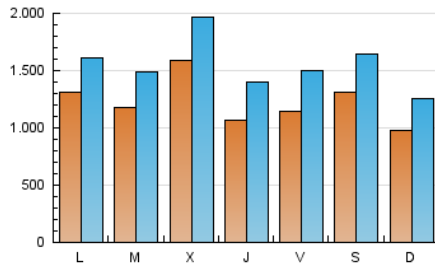

2. Secciones (Nacional e Internacional)

	PAGINAS	%
HOME	554.049	6.05 %
RESTO	8.600.474	93.95 %

3. Por día del mes (Nacional e Internacional)

Día	N. únicos	Visitas	Páginas	Día	N. únicos	Visitas	Páginas	Día	N. únicos	Visitas	Páginas
1	100.644	125.390	182.002	11	99.824	120.345	232.021	21	328.138	387.317	500.560
2	87.594	113.022	185.310	12	113.030	137.823	349.117	22	151.285	198.624	244.813
3	110.987	133.777	303.248	13	112.680	133.264	245.488	23	121.795	175.038	225.217
4	87.359	106.996	482.425	14	79.469	99.508	173.334	24	122.211	169.908	225.015
5	178.744	207.239	454.793	15	90.388	115.537	294.603	25	88.862	133.994	145.210
6	120.196	144.650	362.715	16	174.025	214.990	732.880	26	140.561	185.762	210.147
7	145.487	169.804	412.546	17	239.441	284.655	751.842	27	99.489	137.905	143.142
8	104.446	125.112	391.897	18	117.206	142.035	409.881	28	84.014	130.229	130.654
9	91.803	112.851	193.852	19	94.327	114.763	262.687	29	85.771	134.013	136.342
10	117.215	141.750	199.539	20	138.250	180.268	289.002	30	96.113	135.139	149.693
								31	63.256	92.812	134.548

4. Gráficas (Nacional e Internacional)

4.1 Por día de la semana (promedio)

N. únicos / Visitas (x 100)

Páginas (x 100)

4.2 Por franja horaria (promedio)

Visitas (x 1000)

Páginas (x 1000)

4.3 Por meses