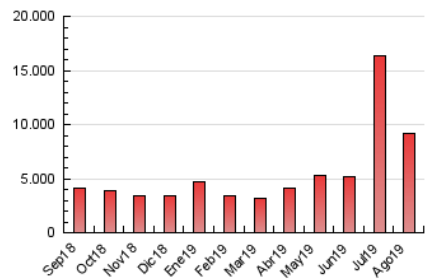

Páginas (x 1000)