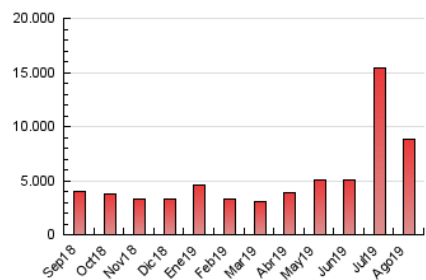

2. Secciones (Nacional)

	PAGINAS	%
HOME	537.663	6.06 %
RESTO	8.335.383	93.94 %

3. Por día del mes (Nacional)

Día	N. únicos	Visitas	Páginas	Día	N. únicos	Visitas	Páginas	Día	N. únicos	Visitas	Páginas
1	96.688	120.309	175.046	11	96.243	116.062	226.341	21	314.900	372.493	482.237
2	84.059	108.421	178.186	12	108.704	132.573	340.902	22	141.971	187.361	232.056
3	103.457	125.252	288.812	13	107.562	127.168	235.991	23	116.391	166.518	216.850
4	80.507	98.967	469.133	14	74.871	94.227	165.699	24	117.976	163.205	218.308
5	173.907	201.498	444.014	15	87.068	111.224	286.120	25	85.531	128.227	141.263
6	115.718	139.195	353.980	16	169.468	208.968	716.142	26	135.888	178.888	204.124
7	139.935	163.775	399.051	17	232.738	276.705	734.214	27	95.284	131.487	137.940
8	100.116	119.882	378.987	18	113.049	136.785	399.325	28	80.463	123.803	125.420
9	88.088	108.511	187.909	19	90.911	110.381	255.480	29	81.235	127.085	131.248
10	113.498	136.937	193.304	20	132.249	172.860	279.846	30	92.450	129.551	145.138
								31	60.375	88.736	129.980

4. Gráficas (Nacional)

4.1 Por día de la semana (promedio)

N. únicos / Visitas (x 100)

Páginas (x 100)

4.2 Por franja horaria (promedio)

Visitas (x 1000)

Páginas (x 1000)

4.3 Por meses

N. únicos / Visitas (x 1000)

Páginas (x 1000)

5. Observaciones

Este Medio Electrónico de Comunicación ha sido medido por la herramienta Google Analytics de Google

6. Definiciones básicas (Para más información ver Normas Técnicas para el Control de los Medios Electrónicos de Comunicación)

Visita:

Una secuencia ininterrumpida de páginas servidas a un usuario válido. Si dicho usuario no realiza peticiones de páginas en un periodo de tiempo (30 min) la siguiente petición constituirá el inicio de una nueva visita.