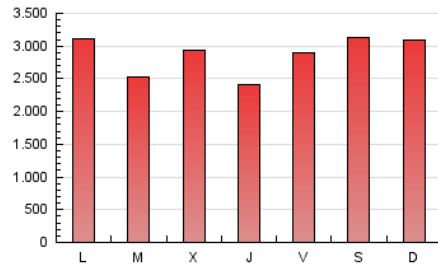

2. Secciones (Nacional)

	PAGINAS	%
HOME	537.663	6.06 %
RESTO	8.335.383	93.94 %

3. Por día del mes (Nacional)

Día	N. únicos	Visitas	Páginas	Día	N. únicos	Visitas	Páginas	Día	N. únicos	Visitas	Páginas
1	96.688	120.309	175.046	11	96.243	116.062	226.341	21	314.900	372.493	482.237
2	84.059	108.421	178.186	12	108.704	132.573	340.902	22	141.971	187.361	232.056
3	103.457	125.252	288.812	13	107.562	127.168	235.991	23	116.391	166.518	216.850
4	80.507	98.967	469.133	14	74.871	94.227	165.699	24	117.976	163.205	218.308
5	173.907	201.498	444.014	15	87.068	111.224	286.120	25	85.531	128.227	141.263
6	115.718	139.195	353.980	16	169.468	208.968	716.142	26	135.888	178.888	204.124
7	139.935	163.775	399.051	17	232.738	276.705	734.214	27	95.284	131.487	137.940
8	100.116	119.882	378.987	18	113.049	136.785	399.325	28	80.463	123.803	125.420
9	88.088	108.511	187.909	19	90.911	110.381	255.480	29	81.235	127.085	131.248
10	113.498	136.937	193.304	20	132.249	172.860	279.846	30	92.450	129.551	145.138
								31	60.375	88.736	129.980

4. Gráficas (Nacional)

4.1 Por día de la semana (promedio)

N. únicos / Visitas (x 100)

Páginas (x 100)

4.2 Por franja horaria (promedio)

Visitas (x 1000)

Páginas (x 1000)

4.3 Por meses