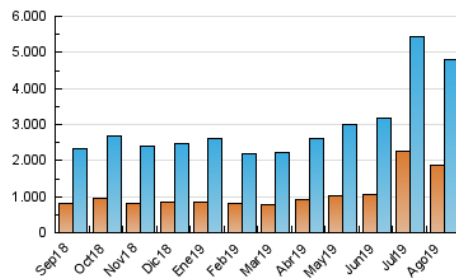

4.3 Por meses

N. únicos / Visitas (x 1000)