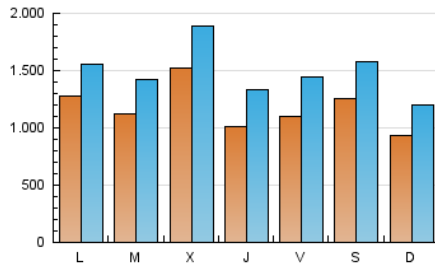

2. Secciones (Nacional)

	PAGINAS	%
HOME	537.663	6.06 %
RESTO	8.335.383	93.94 %

3. Por día del mes (Nacional)

Día	N. únicos	Visitas	Páginas	Día	N. únicos	Visitas	Páginas	Día	N. únicos	Visitas	Páginas
1	96.688	120.309	175.046	11	96.243	116.062	226.341	21	314.900	372.493	482.237
2	84.059	108.421	178.186	12	108.704	132.573	340.902	22	141.971	187.361	232.056
3	103.457	125.252	288.812	13	107.562	127.168	235.991	23	116.391	166.518	216.850
4	80.507	98.967	469.133	14	74.871	94.227	165.699	24	117.976	163.205	218.308
5	173.907	201.498	444.014	15	87.068	111.224	286.120	25	85.531	128.227	141.263
6	115.718	139.195	353.980	16	169.468	208.968	716.142	26	135.888	178.888	204.124
7	139.935	163.775	399.051	17	232.738	276.705	734.214	27	95.284	131.487	137.940
8	100.116	119.882	378.987	18	113.049	136.785	399.325	28	80.463	123.803	125.420
9	88.088	108.511	187.909	19	90.911	110.381	255.480	29	81.235	127.085	131.248
10	113.498	136.937	193.304	20	132.249	172.860	279.846	30	92.450	129.551	145.138
								31	60.375	88.736	129.980

4. Gráficas (Nacional)

4.1 Por día de la semana (promedio)

N. únicos / Visitas (x 100)

Páginas (x 100)

4.2 Por franja horaria (promedio)

Visitas (x 1000)

Páginas (x 1000)

4.3 Por meses