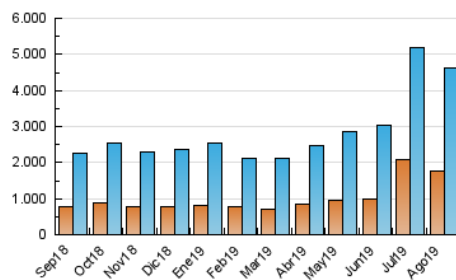

4.3 Por meses

N. únicos / Visitas (x 1000)