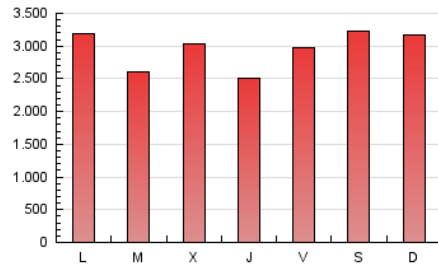

2. Secciones (Nacional e Internacional)

	PAGINAS	%
HOME	554.049	6.05 %
RESTO	8.600.474	93.95 %

3. Por día del mes (Nacional e Internacional)

Día	N. únicos	Visitas	Páginas	Día	N. únicos	Visitas	Páginas	Día	N. únicos	Visitas	Páginas
1	100.644	125.390	182.002	11	99.824	120.345	232.021	21	328.138	387.317	500.560
2	87.594	113.022	185.310	12	113.030	137.823	349.117	22	151.285	198.624	244.813
3	110.987	133.777	303.248	13	112.680	133.264	245.488	23	121.795	175.038	225.217
4	87.359	106.996	482.425	14	79.469	99.508	173.334	24	122.211	169.908	225.015
5	178.744	207.239	454.793	15	90.388	115.537	294.603	25	88.862	133.994	145.210
6	120.196	144.650	362.715	16	174.025	214.990	732.880	26	140.561	185.762	210.147
7	145.487	169.804	412.546	17	239.441	284.655	751.842	27	99.489	137.905	143.142
8	104.446	125.112	391.897	18	117.206	142.035	409.881	28	84.014	130.229	130.654
9	91.803	112.851	193.852	19	94.327	114.763	262.687	29	85.771	134.013	136.342
10	117.215	141.750	199.539	20	138.250	180.268	289.002	30	96.113	135.139	149.693
								31	63.256	92.812	134.548

4. Gráficas (Nacional e Internacional)

4.1 Por día de la semana (promedio)

N. únicos / Visitas (x 100)

Páginas (x 100)

4.2 Por franja horaria (promedio)

Visitas (x 1000)

Páginas (x 1000)

4.3 Por meses