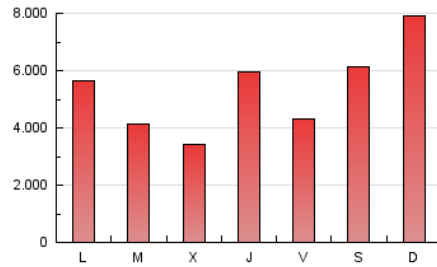

1. Cifras totales y promedios (Nacional e Internacional)

MES - AÑO	NAVEGADORES UNICOS	VISITAS	PAGINAS
Julio - 2019	2.247.926	5.442.760	16.327.619
PROMEDIO DIARIO	141.491	175.573	526.697
PROMEDIO LUNES-VIERNES	134.655	168.685	465.321
PROMEDIO SABADO-DOMINGO	161.146	195.375	703.155
PAGINAS / VISITAS	3,00		
DURACION MEDIA VISITAS	0:02:04		
DURACION MEDIA PAGINAS	0:00:48		

2. Secciones (Nacional e Internacional)

	PAGINAS	%
HOME	628.576	3.85 %
RESTO	15.699.043	96.15 %

3. Por día del mes (Nacional e Internacional)

Día	N. únicos	Visitas	Páginas	Día	N. únicos	Visitas	Páginas	Día	N. únicos	Visitas	Páginas
1	97.186	122.170	231.700	11	249.266	315.110	1.669.040	21	137.137	162.074	273.300
2	140.708	175.129	300.427	12	151.130	191.660	981.437	22	103.930	131.016	179.731
3	79.203	101.485	206.044	13	293.103	344.203	1.102.986	23	102.935	128.594	159.894
4	97.920	123.986	199.086	14	207.640	263.605	1.467.465	24	99.890	125.891	176.401
5	72.647	91.325	174.508	15	141.779	180.909	996.471	25	95.788	123.716	218.393
6	127.400	158.456	738.058	16	103.669	131.252	464.404	26	126.976	152.050	259.464
7	167.615	215.303	1.124.587	17	104.511	133.598	351.193	27	76.834	93.597	226.422
8	254.971	322.482	1.171.214	18	119.454	145.225	295.093	28	73.058	91.443	307.249
9	269.235	334.045	945.986	19	157.842	187.135	301.769	29	83.354	103.842	249.240
10	245.724	316.238	811.265	20	206.378	234.319	385.175	30	105.209	127.423	192.215
								31	93.729	115.479	167.402

4. Gráficas (Nacional e Internacional)

4.1 Por día de la semana (promedio)

N. únicos / Visitas (x 100)

Páginas (x 100)

4.2 Por franja horaria (promedio)

Visitas (x 1000)

Páginas (x 1000)

4.3 Por meses