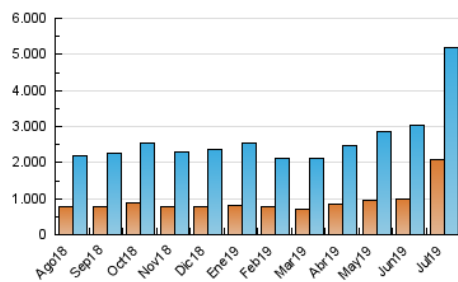

4.3 Por meses

N. únicos / Visitas (x 1000)