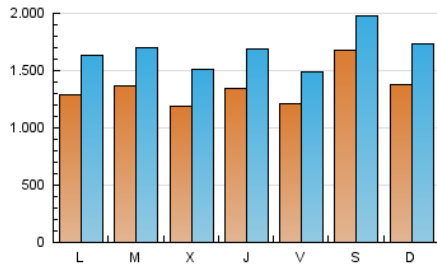

1. Cifras totales y promedios (Nacional)

MES - AÑO	NAVEGADORES UNICOS	VISITAS	PAGINAS
Julio - 2019	2.098.138	5.180.536	15.400.382
PROMEDIO DIARIO	134.362	167.114	496.787
PROMEDIO LUNES-VIERNES	127.958	160.616	438.605
PROMEDIO SABADO-DOMINGO	152.774	185.797	664.058
PAGINAS / VISITAS	2,97		
DURACION MEDIA VISITAS	0:02:02		
DURACION MEDIA PAGINAS	0:00:48		

2. Secciones (Nacional)

	PAGINAS	%
HOME	608.334	3.95 %
RESTO	14.792.048	96.05 %

3. Por día del mes (Nacional)

Día	N. únicos	Visitas	Páginas	Día	N. únicos	Visitas	Páginas	Día	N. únicos	Visitas	Páginas
1	92.217	116.482	221.949	11	235.207	298.104	1.582.809	21	130.024	153.701	255.546
2	135.529	169.128	289.154	12	143.069	181.584	925.087	22	99.131	124.826	170.669
3	74.931	96.558	197.292	13	278.071	327.541	1.034.676	23	97.614	122.026	151.382
4	94.407	119.660	191.153	14	196.482	250.661	1.383.521	24	95.405	120.322	169.376
5	69.235	87.148	166.686	15	133.654	170.396	928.689	25	91.565	118.398	210.669
6	119.420	149.845	701.126	16	98.273	124.505	426.789	26	121.890	146.368	250.580
7	155.553	201.394	1.052.539	17	100.056	127.923	330.908	27	73.505	89.572	219.051
8	241.948	306.279	1.089.637	18	114.633	139.725	281.893	28	69.835	87.536	299.004
9	251.019	313.221	870.854	19	151.800	179.935	287.959	29	79.497	99.035	240.821
10	231.651	300.028	759.799	20	199.303	226.126	367.003	30	100.085	121.555	182.579
								31	90.225	110.954	161.182

4. Gráficas (Nacional)

4.1 Por día de la semana (promedio)

N. únicos / Visitas (x 100)

Páginas (x 100)

4.2 Por franja horaria (promedio)

Visitas (x 1000)

Páginas (x 1000)

4.3 Por meses