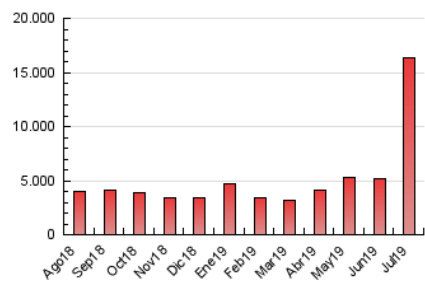

Páginas (x 1000)