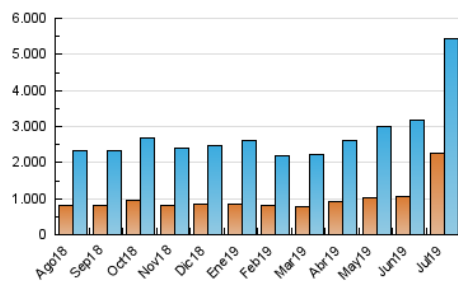

4.3 Por meses

N. únicos / Visitas (x 1000)