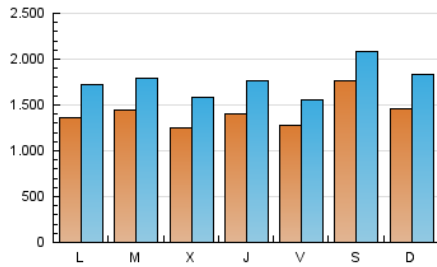

1. Cifras totales y promedios (Nacional e Internacional)

MES - AÑO	NAVEGADORES UNICOS	VISITAS	PAGINAS
Julio - 2019	2.247.926	5.442.760	16.327.619
PROMEDIO DIARIO	141.491	175.573	526.697
PROMEDIO LUNES-VIERNES	134.655	168.685	465.321
PROMEDIO SABADO-DOMINGO	161.146	195.375	703.155
PAGINAS / VISITAS	3,00		
DURACION MEDIA VISITAS	0:02:04		
DURACION MEDIA PAGINAS	0:00:48		

2. Secciones (Nacional e Internacional)

	PAGINAS	%
HOME	628.576	3.85 %
RESTO	15.699.043	96.15 %

3. Por día del mes (Nacional e Internacional)

Día	N. únicos	Visitas	Páginas	Día	N. únicos	Visitas	Páginas	Día	N. únicos	Visitas	Páginas
1	97.186	122.170	231.700	11	249.266	315.110	1.669.040	21	137.137	162.074	273.300
2	140.708	175.129	300.427	12	151.130	191.660	981.437	22	103.930	131.016	179.731
3	79.203	101.485	206.044	13	293.103	344.203	1.102.986	23	102.935	128.594	159.894
4	97.920	123.986	199.086	14	207.640	263.605	1.467.465	24	99.890	125.891	176.401
5	72.647	91.325	174.508	15	141.779	180.909	996.471	25	95.788	123.716	218.393
6	127.400	158.456	738.058	16	103.669	131.252	464.404	26	126.976	152.050	259.464
7	167.615	215.303	1.124.587	17	104.511	133.598	351.193	27	76.834	93.597	226.422
8	254.971	322.482	1.171.214	18	119.454	145.225	295.093	28	73.058	91.443	307.249
9	269.235	334.045	945.986	19	157.842	187.135	301.769	29	83.354	103.842	249.240
10	245.724	316.238	811.265	20	206.378	234.319	385.175	30	105.209	127.423	192.215
								31	93.729	115.479	167.402

4. Gráficas (Nacional e Internacional)

4.1 Por día de la semana (promedio)

N. únicos / Visitas (x 100)

Páginas (x 100)

4.2 Por franja horaria (promedio)

Visitas (x 1000)

Páginas (x 1000)

4.3 Por meses