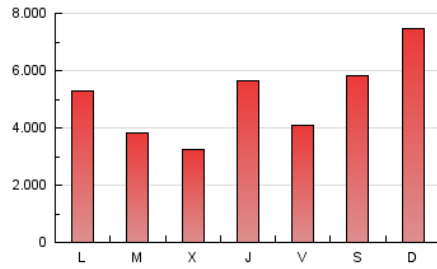

1. Cifras totales y promedios (Nacional)

MES - AÑO	NAVEGADORES UNICOS	VISITAS	PAGINAS
Julio - 2019	2.098.138	5.180.536	15.400.382
PROMEDIO DIARIO	134.362	167.114	496.787
PROMEDIO LUNES-VIERNES	127.958	160.616	438.605
PROMEDIO SABADO-DOMINGO	152.774	185.797	664.058
PAGINAS / VISITAS	2,97		
DURACION MEDIA VISITAS	0:02:02		
DURACION MEDIA PAGINAS	0:00:48		

2. Secciones (Nacional)

	PAGINAS	%
HOME	608.334	3.95 %
RESTO	14.792.048	96.05 %

3. Por día del mes (Nacional)

Día	N. únicos	Visitas	Páginas	Día	N. únicos	Visitas	Páginas	Día	N. únicos	Visitas	Páginas
1	92.217	116.482	221.949	11	235.207	298.104	1.582.809	21	130.024	153.701	255.546
2	135.529	169.128	289.154	12	143.069	181.584	925.087	22	99.131	124.826	170.669
3	74.931	96.558	197.292	13	278.071	327.541	1.034.676	23	97.614	122.026	151.382
4	94.407	119.660	191.153	14	196.482	250.661	1.383.521	24	95.405	120.322	169.376
5	69.235	87.148	166.686	15	133.654	170.396	928.689	25	91.565	118.398	210.669
6	119.420	149.845	701.126	16	98.273	124.505	426.789	26	121.890	146.368	250.580
7	155.553	201.394	1.052.539	17	100.056	127.923	330.908	27	73.505	89.572	219.051
8	241.948	306.279	1.089.637	18	114.633	139.725	281.893	28	69.835	87.536	299.004
9	251.019	313.221	870.854	19	151.800	179.935	287.959	29	79.497	99.035	240.821
10	231.651	300.028	759.799	20	199.303	226.126	367.003	30	100.085	121.555	182.579
								31	90.225	110.954	161.182

4. Gráficas (Nacional)

4.1 Por día de la semana (promedio)

N. únicos / Visitas (x 100)

Páginas (x 100)

4.2 Por franja horaria (promedio)

Visitas (x 1000)

Páginas (x 1000)

4.3 Por meses