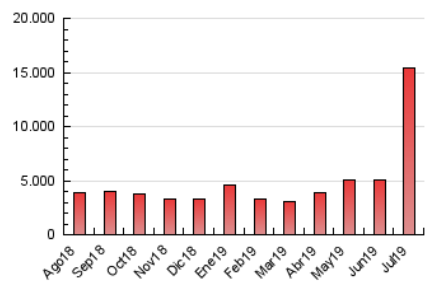

Páginas (x 1000)