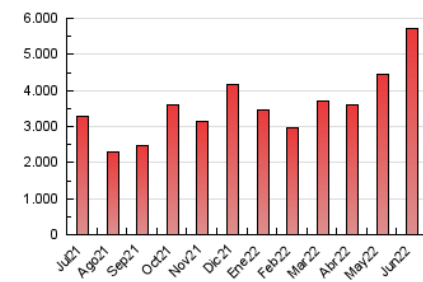

Páginas (x 1000)