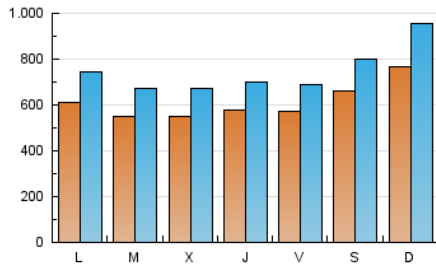

Navarra.com
LA INFORMACIÓN NOTIENE PRECIO

1. Cifras totales y promedios (Nacional)

MES - AÑO	NAVEGADORES UNICOS	VISITAS	PAGINAS
Junio - 2022	896.046	2.232.149	5.580.374
PROMEDIO DIARIO	60.929	74.405	186.012
PROMEDIO LUNES-VIERNES	57.183	69.512	164.936
PROMEDIO SABADO-DOMINGO	71.233	87.861	243.974
PAGINAS / VISITAS	2,50		
DURACION MEDIA VISITAS	0:01:05		
DURACION MEDIA PAGINAS	0:00:42		

2. Secciones (Nacional)

	PAGINAS	%
HOME	431.193	7.73 %
RESTO	5.149.181	92.27 %

3. Por día del mes (Nacional)

Día	N. únicos	Visitas	Páginas	Día	N. únicos	Visitas	Páginas	Día	N. únicos	Visitas	Páginas
1	48.326	56.298	94.171	11	65.312	76.294	177.380	21	76.640	94.450	208.833
2	56.429	66.887	103.915	12	60.977	72.259	194.746	22	65.961	79.167	133.558
3	53.656	62.888	88.577	13	44.997	53.732	151.646	23	69.766	84.424	266.583
4	54.177	63.173	112.250	14	48.274	59.673	133.771	24	74.147	87.826	239.426
5	53.213	64.710	143.402	15	50.911	63.131	199.377	25	55.865	66.118	180.971
6	49.821	61.457	180.501	16	48.572	60.204	104.408	26	62.373	76.643	226.183
7	48.088	58.245	152.285	17	48.293	59.837	117.372	27	60.974	73.598	147.857
8	59.700	74.491	196.646	18	88.309	114.275	359.204	28	46.756	56.095	127.188
9	50.323	59.603	146.465	19	129.638	169.414	557.652	29	50.356	63.846	196.799
10	53.495	65.330	115.266	20	88.023	109.404	282.996	30	64.512	78.677	240.946

4. Gráficas (Nacional)

4.1 Por día de la semana (promedio)

N. únicos / Visitas (x 100)

Páginas (x 100)

4.2 Por franja horaria (promedio)

Visitas_ (x 1000)

Páginas (x 1000)

4.3 Por meses