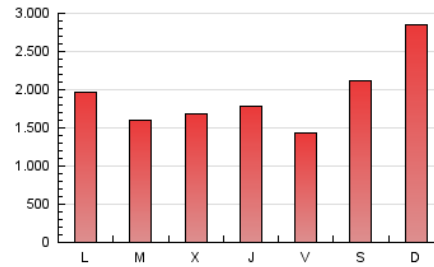

Navarra.com
LA INFORMACIÓN NOTIENE PRECIO

1. Cifras totales y promedios (Nacional e Internacional)

MES - AÑO	NAVEGADORES UNICOS	VISITAS	PAGINAS
Junio - 2022	948.748	2.300.385	5.721.847
PROMEDIO DIARIO	62.990	76.680	190.728
PROMEDIO LUNES-VIERNES	59.199	71.746	169.648
PROMEDIO SABADO-DOMINGO	73.415	90.248	248.699
PAGINAS / VISITAS	2,49		
DURACION MEDIA VISITAS	0:01:05		
DURACION MEDIA PAGINAS	0:00:42		

2. Secciones (Nacional e Internacional)

	PAGINAS	%
HOME	437.937	7.65 %
RESTO	5.283.910	92.35 %

3. Por día del mes (Nacional e Internacional)

Día	N. únicos	Visitas	Páginas	Día	N. únicos	Visitas	Páginas	Día	N. únicos	Visitas	Páginas
1	50.083	58.409	97.043	11	66.835	78.031	180.932	21	79.614	97.782	214.674
2	58.604	69.129	107.269	12	62.960	74.431	198.499	22	68.243	81.807	138.292
3	55.433	64.762	91.038	13	47.555	56.503	155.686	23	72.218	87.029	273.660
4	56.083	65.130	115.053	14	49.760	61.249	136.471	24	76.755	90.511	245.709
5	54.714	66.393	146.000	15	52.222	64.736	203.227	25	57.984	68.369	185.667
6	51.661	63.439	185.559	16	49.987	61.903	107.640	26	64.138	78.733	230.567
7	49.788	60.133	156.989	17	49.716	61.458	120.384	27	63.388	76.088	152.716
8	61.528	76.608	201.498	18	90.863	117.217	364.624	28	48.711	58.313	131.425
9	51.780	61.243	150.053	19	133.745	173.678	568.246	29	52.434	66.144	204.260
10	55.028	66.985	118.472	20	91.234	113.072	290.114	30	66.640	81.100	250.080

4. Gráficas (Nacional e Internacional)

4.1 Por día de la semana (promedio)

N. únicos / Visitas (x 100)

Páginas (x 100)

4.2 Por franja horaria (promedio)

Visitas_ (x 1000)

Páginas (x 1000)

4.3 Por meses