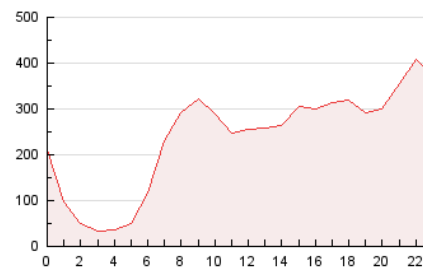

2. Secciones (Nacional e Internacional)

	PAGINAS	%
HOME	437.937	7.65 %
RESTO	5.283.910	92.35 %

3. Por día del mes (Nacional e Internacional)

Día	N. únicos	Visitas	Páginas	Día	N. únicos	Visitas	Páginas	Día	N. únicos	Visitas	Páginas
1	50.083	58.409	97.043	11	66.835	78.031	180.932	21	79.614	97.782	214.674
2	58.604	69.129	107.269	12	62.960	74.431	198.499	22	68.243	81.807	138.292
3	55.433	64.762	91.038	13	47.555	56.503	155.686	23	72.218	87.029	273.660
4	56.083	65.130	115.053	14	49.760	61.249	136.471	24	76.755	90.511	245.709
5	54.714	66.393	146.000	15	52.222	64.736	203.227	25	57.984	68.369	185.667
6	51.661	63.439	185.559	16	49.987	61.903	107.640	26	64.138	78.733	230.567
7	49.788	60.133	156.989	17	49.716	61.458	120.384	27	63.388	76.088	152.716
8	61.528	76.608	201.498	18	90.863	117.217	364.624	28	48.711	58.313	131.425
9	51.780	61.243	150.053	19	133.745	173.678	568.246	29	52.434	66.144	204.260
10	55.028	66.985	118.472	20	91.234	113.072	290.114	30	66.640	81.100	250.080

4. Gráficas (Nacional e Internacional)

4.1 Por día de la semana (promedio)

N. únicos / Visitas (x 100)

Páginas (x 100)

4.2 Por franja horaria (promedio)

Visitas_ (x 1000)

Páginas (x 1000)

4.3 Por meses