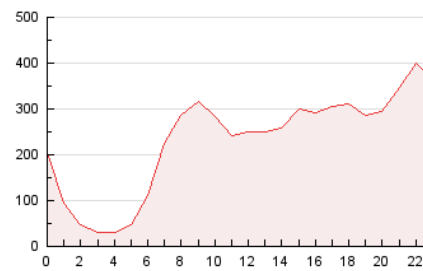

2. Secciones (Nacional)

	PAGINAS	%
HOME	431.193	7.73 %
RESTO	5.149.181	92.27 %

3. Por día del mes (Nacional)

Día	N. únicos	Visitas	Páginas	Día	N. únicos	Visitas	Páginas	Día	N. únicos	Visitas	Páginas
1	48.326	56.298	94.171	11	65.312	76.294	177.380	21	76.640	94.450	208.833
2	56.429	66.887	103.915	12	60.977	72.259	194.746	22	65.961	79.167	133.558
3	53.656	62.888	88.577	13	44.997	53.732	151.646	23	69.766	84.424	266.583
4	54.177	63.173	112.250	14	48.274	59.673	133.771	24	74.147	87.826	239.426
5	53.213	64.710	143.402	15	50.911	63.131	199.377	25	55.865	66.118	180.971
6	49.821	61.457	180.501	16	48.572	60.204	104.408	26	62.373	76.643	226.183
7	48.088	58.245	152.285	17	48.293	59.837	117.372	27	60.974	73.598	147.857
8	59.700	74.491	196.646	18	88.309	114.275	359.204	28	46.756	56.095	127.188
9	50.323	59.603	146.465	19	129.638	169.414	557.652	29	50.356	63.846	196.799
10	53.495	65.330	115.266	20	88.023	109.404	282.996	30	64.512	78.677	240.946

4. Gráficas (Nacional)

4.1 Por día de la semana (promedio)

N. únicos / Visitas (x 100)

Páginas (x 100)

4.2 Por franja horaria (promedio)

Visitas_ (x 1000)

Páginas (x 1000)

4.3 Por meses