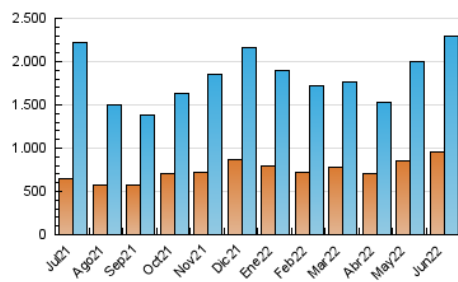

4.3 Por meses

N. únicos / Visitas (x 1000)