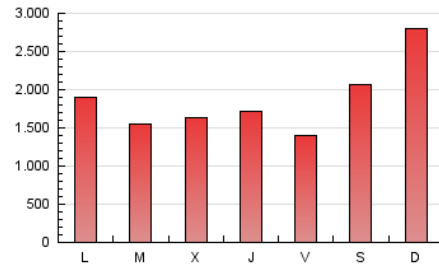

Navarra.com
LA INFORMACIÓN NOTIENE PRECIO

1. Cifras totales y promedios (Nacional)

MES - AÑO	NAVEGADORES UNICOS	VISITAS	PAGINAS
Junio - 2022	896.046	2.232.149	5.580.374
PROMEDIO DIARIO	60.929	74.405	186.012
PROMEDIO LUNES-VIERNES	57.183	69.512	164.936
PROMEDIO SABADO-DOMINGO	71.233	87.861	243.974
PAGINAS / VISITAS	2,50		
DURACION MEDIA VISITAS	0:01:05		
DURACION MEDIA PAGINAS	0:00:42		

2. Secciones (Nacional)

	PAGINAS	%
HOME	431.193	7.73 %
RESTO	5.149.181	92.27 %

3. Por día del mes (Nacional)

Día	N. únicos	Visitas	Páginas	Día	N. únicos	Visitas	Páginas	Día	N. únicos	Visitas	Páginas
1	48.326	56.298	94.171	11	65.312	76.294	177.380	21	76.640	94.450	208.833
2	56.429	66.887	103.915	12	60.977	72.259	194.746	22	65.961	79.167	133.558
3	53.656	62.888	88.577	13	44.997	53.732	151.646	23	69.766	84.424	266.583
4	54.177	63.173	112.250	14	48.274	59.673	133.771	24	74.147	87.826	239.426
5	53.213	64.710	143.402	15	50.911	63.131	199.377	25	55.865	66.118	180.971
6	49.821	61.457	180.501	16	48.572	60.204	104.408	26	62.373	76.643	226.183
7	48.088	58.245	152.285	17	48.293	59.837	117.372	27	60.974	73.598	147.857
8	59.700	74.491	196.646	18	88.309	114.275	359.204	28	46.756	56.095	127.188
9	50.323	59.603	146.465	19	129.638	169.414	557.652	29	50.356	63.846	196.799
10	53.495	65.330	115.266	20	88.023	109.404	282.996	30	64.512	78.677	240.946

4. Gráficas (Nacional)

4.1 Por día de la semana (promedio)

N. únicos / Visitas (x 100)

Páginas (x 100)

4.2 Por franja horaria (promedio)

Visitas_ (x 1000)

Páginas (x 1000)

4.3 Por meses