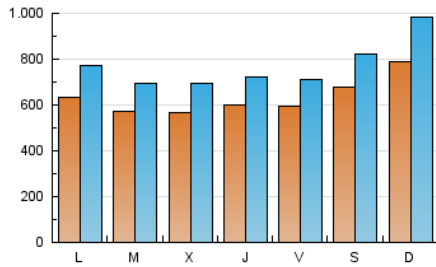

Navarra.com
LA INFORMACIÓN NOTIENE PRECIO

1. Cifras totales y promedios (Nacional e Internacional)

MES - AÑO	NAVEGADORES UNICOS	VISITAS	PAGINAS
Junio - 2022	948.748	2.300.385	5.721.847
PROMEDIO DIARIO	62.990	76.680	190.728
PROMEDIO LUNES-VIERNES	59.199	71.746	169.648
PROMEDIO SABADO-DOMINGO	73.415	90.248	248.699
PAGINAS / VISITAS	2,49		
DURACION MEDIA VISITAS	0:01:05		
DURACION MEDIA PAGINAS	0:00:42		

2. Secciones (Nacional e Internacional)

	PAGINAS	%
HOME	437.937	7.65 %
RESTO	5.283.910	92.35 %

3. Por día del mes (Nacional e Internacional)

Día	N. únicos	Visitas	Páginas	Día	N. únicos	Visitas	Páginas	Día	N. únicos	Visitas	Páginas
1	50.083	58.409	97.043	11	66.835	78.031	180.932	21	79.614	97.782	214.674
2	58.604	69.129	107.269	12	62.960	74.431	198.499	22	68.243	81.807	138.292
3	55.433	64.762	91.038	13	47.555	56.503	155.686	23	72.218	87.029	273.660
4	56.083	65.130	115.053	14	49.760	61.249	136.471	24	76.755	90.511	245.709
5	54.714	66.393	146.000	15	52.222	64.736	203.227	25	57.984	68.369	185.667
6	51.661	63.439	185.559	16	49.987	61.903	107.640	26	64.138	78.733	230.567
7	49.788	60.133	156.989	17	49.716	61.458	120.384	27	63.388	76.088	152.716
8	61.528	76.608	201.498	18	90.863	117.217	364.624	28	48.711	58.313	131.425
9	51.780	61.243	150.053	19	133.745	173.678	568.246	29	52.434	66.144	204.260
10	55.028	66.985	118.472	20	91.234	113.072	290.114	30	66.640	81.100	250.080

4. Gráficas (Nacional e Internacional)

4.1 Por día de la semana (promedio)

N. únicos / Visitas (x 100)

Páginas (x 100)

4.2 Por franja horaria (promedio)

Visitas_ (x 1000)

Páginas (x 1000)

4.3 Por meses