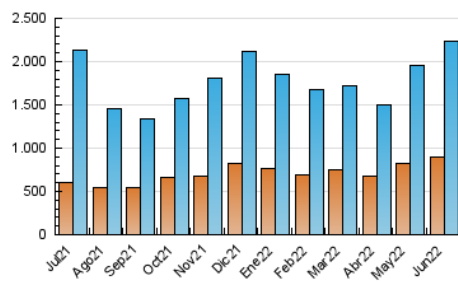

2. Secciones (Nacional)

	PAGINAS	%
HOME	431.193	7.73 %
RESTO	5.149.181	92.27 %

3. Por día del mes (Nacional)

Día	N. únicos	Visitas	Páginas	Día	N. únicos	Visitas	Páginas	Día	N. únicos	Visitas	Páginas
1	48.326	56.298	94.171	11	65.312	76.294	177.380	21	76.640	94.450	208.833
2	56.429	66.887	103.915	12	60.977	72.259	194.746	22	65.961	79.167	133.558
3	53.656	62.888	88.577	13	44.997	53.732	151.646	23	69.766	84.424	266.583
4	54.177	63.173	112.250	14	48.274	59.673	133.771	24	74.147	87.826	239.426
5	53.213	64.710	143.402	15	50.911	63.131	199.377	25	55.865	66.118	180.971
6	49.821	61.457	180.501	16	48.572	60.204	104.408	26	62.373	76.643	226.183
7	48.088	58.245	152.285	17	48.293	59.837	117.372	27	60.974	73.598	147.857
8	59.700	74.491	196.646	18	88.309	114.275	359.204	28	46.756	56.095	127.188
9	50.323	59.603	146.465	19	129.638	169.414	557.652	29	50.356	63.846	196.799
10	53.495	65.330	115.266	20	88.023	109.404	282.996	30	64.512	78.677	240.946

4. Gráficas (Nacional)

4.1 Por día de la semana (promedio)

N. únicos / Visitas (x 100)

Páginas (x 100)

4.2 Por franja horaria (promedio)

Visitas_ (x 1000)

Páginas (x 1000)

4.3 Por meses

N. únicos / Visitas (x 1000)

Páginas (x 1000)

5. Observaciones

Este Medio Electrónico de Comunicación ha sido medido por la herramienta Google Analytics de Google

6. Definiciones básicas (Para más información ver Normas Técnicas para el Control de los Medios Electrónicos de Comunicación)

Visita:

Una secuencia ininterrumpida de páginas servidas a un usuario válido. Si dicho usuario no realiza peticiones de páginas en un periodo de tiempo (30 min) la siguiente petición constituirá el inicio de una nueva visita.