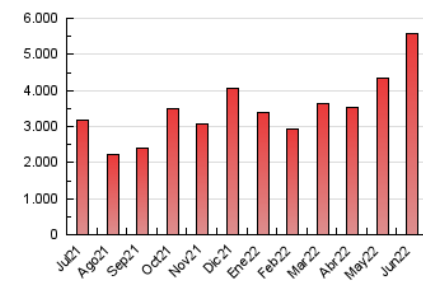

2. Secciones (Nacional)

	PAGINAS	%
HOME	431.193	7.73 %
RESTO	5.149.181	92.27 %

3. Por día del mes (Nacional)

Día	N. únicos	Visitas	Páginas	Día	N. únicos	Visitas	Páginas	Día	N. únicos	Visitas	Páginas
1	48.326	56.298	94.171	11	65.312	76.294	177.380	21	76.640	94.450	208.833
2	56.429	66.887	103.915	12	60.977	72.259	194.746	22	65.961	79.167	133.558
3	53.656	62.888	88.577	13	44.997	53.732	151.646	23	69.766	84.424	266.583
4	54.177	63.173	112.250	14	48.274	59.673	133.771	24	74.147	87.826	239.426
5	53.213	64.710	143.402	15	50.911	63.131	199.377	25	55.865	66.118	180.971
6	49.821	61.457	180.501	16	48.572	60.204	104.408	26	62.373	76.643	226.183
7	48.088	58.245	152.285	17	48.293	59.837	117.372	27	60.974	73.598	147.857
8	59.700	74.491	196.646	18	88.309	114.275	359.204	28	46.756	56.095	127.188
9	50.323	59.603	146.465	19	129.638	169.414	557.652	29	50.356	63.846	196.799
10	53.495	65.330	115.266	20	88.023	109.404	282.996	30	64.512	78.677	240.946

4. Gráficas (Nacional)

4.1 Por día de la semana (promedio)

N. únicos / Visitas (x 100)

Páginas (x 100)

4.2 Por franja horaria (promedio)

Visitas_ (x 1000)

Páginas (x 1000)

4.3 Por meses

N. únicos / Visitas (x 1000)

Páginas (x 1000)

5. Observaciones

Este Medio Electrónico de Comunicación ha sido medido por la herramienta Google Analytics de Google

6. Definiciones básicas (Para más información ver Normas Técnicas para el Control de los Medios Electrónicos de Comunicación)

Visita:

Una secuencia ininterrumpida de páginas servidas a un usuario válido. Si dicho usuario no realiza peticiones de páginas en un periodo de tiempo (30 min) la siguiente petición constituirá el inicio de una nueva visita.