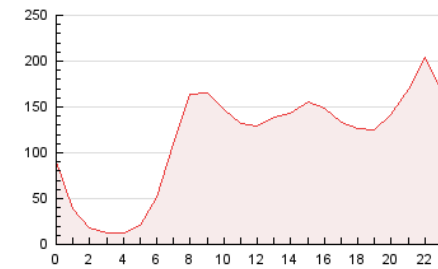

2. Secciones (Nacional e Internacional)

	PAGINAS	%
HOME	453.171	16.51 %
RESTO	2.291.106	83.49 %

3. Por día del mes (Nacional e Internacional)

Día	N. únicos	Visitas	Páginas	Día	N. únicos	Visitas	Páginas	Día	N. únicos	Visitas	Páginas
1	45.638	67.214	86.840	11	64.287	87.076	97.108	21	55.236	76.966	104.495
2	45.375	67.067	80.748	12	42.581	59.586	63.271	22	43.366	62.689	75.363
3	44.095	66.073	74.624	13	57.815	82.140	99.053	23	55.102	76.990	129.051
4	50.394	68.862	85.880	14	51.996	77.276	95.933	24	49.886	66.676	88.675
5	41.258	56.922	65.764	15	44.338	64.765	73.766	25	45.751	63.730	73.684
6	54.544	74.079	97.781	16	45.132	65.606	74.421	26	47.540	63.795	76.133
7	48.047	66.486	93.676	17	43.896	64.231	74.924	27	54.748	72.038	129.679
8	48.382	65.546	78.079	18	45.658	65.438	81.474	28	51.266	70.695	110.059
9	50.350	70.676	83.433	19	51.141	70.677	136.247	29	46.377	67.501	134.581
10	57.106	80.854	87.081	20	58.367	78.523	108.489	30	46.242	63.486	83.965

4. Gráficas (Nacional e Internacional)

4.1 Por día de la semana (promedio)

N. únicos / Visitas (x 100)

Páginas (x 100)

4.2 Por franja horaria (promedio)

Visitas (x 1000)

Páginas (x 1000)

4.3 Por meses