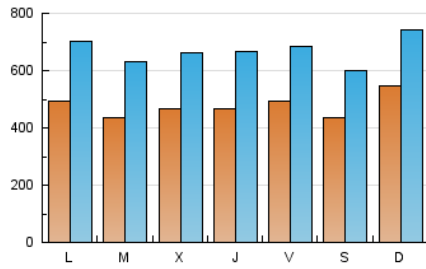

Navarra.com
 LA INFORMACIÓN NOTIENE PRECIO

1. Cifras totales y promedios (Nacional)

MES - AÑO	NAVEGADORES UNICOS	VISITAS	PAGINAS
Junio - 2021	540.937	2.005.092	2.676.220
PROMEDIO DIARIO	47.534	66.836	89.207
PROMEDIO LUNES-VIERNES	46.989	66.714	87.130
PROMEDIO SABADO-DOMINGO	49.032	67.173	94.921
PAGINAS / VISITAS	1,33		
DURACION MEDIA VISITAS	0:02:07		
DURACION MEDIA PAGINAS	0:02:57		

2. Secciones (Nacional)

	PAGINAS	%
HOME	446.989	16.70 %
RESTO	2.229.231	83.30 %

3. Por día del mes (Nacional)

Día	N. únicos	Visitas	Páginas	Día	N. únicos	Visitas	Páginas	Día	N. únicos	Visitas	Páginas
1	43.738	64.646	84.409	11	60.192	82.026	92.192	21	53.046	74.328	101.632
2	43.501	64.497	78.675	12	39.668	55.751	59.980	22	41.381	60.106	72.965
3	42.259	63.575	72.975	13	55.431	78.967	96.670	23	53.132	74.328	126.023
4	48.796	66.530	84.195	14	49.509	74.053	93.404	24	48.028	64.150	85.534
5	39.633	54.748	64.270	15	42.470	62.211	71.796	25	44.204	61.403	71.905
6	52.836	71.641	95.771	16	43.374	63.201	72.698	26	45.749	61.487	74.349
7	46.066	63.995	91.373	17	41.896	61.850	73.295	27	53.004	69.883	126.951
8	46.552	63.188	76.408	18	43.988	63.034	79.577	28	49.258	68.056	107.717
9	48.634	68.350	81.693	19	49.411	68.571	134.649	29	44.579	65.095	131.944
10	54.850	77.921	84.731	20	56.523	76.333	106.725	30	44.308	61.168	81.714

4. Gráficas (Nacional)

4.1 Por día de la semana (promedio)

N. únicos / Visitas (x 100)

Páginas (x 100)

4.2 Por franja horaria (promedio)

Visitas (x 1000)

Páginas (x 1000)

4.3 Por meses