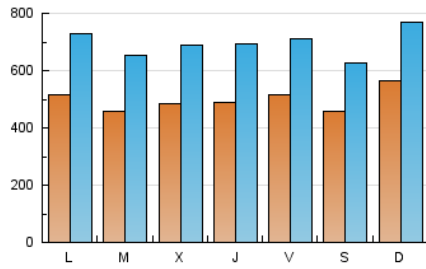

Navarra.com
 LA INFORMACIÓN NOTIENE PRECIO

1. Cifras totales y promedios (Nacional e Internacional)

MES - AÑO	NAVEGADORES UNICOS	VISITAS	PAGINAS
Junio - 2021	575.732	2.083.663	2.744.277
PROMEDIO DIARIO	49.530	69.455	91.476
PROMEDIO LUNES-VIERNES	48.996	69.359	89.448
PROMEDIO SABADO-DOMINGO	50.999	69.720	97.052
PAGINAS / VISITAS	1,32		
DURACION MEDIA VISITAS	0:02:07		
DURACION MEDIA PAGINAS	0:03:02		

2. Secciones (Nacional e Internacional)

	PAGINAS	%
HOME	453.171	16.51 %
RESTO	2.291.106	83.49 %

3. Por día del mes (Nacional e Internacional)

Día	N. únicos	Visitas	Páginas	Día	N. únicos	Visitas	Páginas	Día	N. únicos	Visitas	Páginas
1	45.638	67.214	86.840	11	64.287	87.076	97.108	21	55.236	76.966	104.495
2	45.375	67.067	80.748	12	42.581	59.586	63.271	22	43.366	62.689	75.363
3	44.095	66.073	74.624	13	57.815	82.140	99.053	23	55.102	76.990	129.051
4	50.394	68.862	85.880	14	51.996	77.276	95.933	24	49.886	66.676	88.675
5	41.258	56.922	65.764	15	44.338	64.765	73.766	25	45.751	63.730	73.684
6	54.544	74.079	97.781	16	45.132	65.606	74.421	26	47.540	63.795	76.133
7	48.047	66.486	93.676	17	43.896	64.231	74.924	27	54.748	72.038	129.679
8	48.382	65.546	78.079	18	45.658	65.438	81.474	28	51.266	70.695	110.059
9	50.350	70.676	83.433	19	51.141	70.677	136.247	29	46.377	67.501	134.581
10	57.106	80.854	87.081	20	58.367	78.523	108.489	30	46.242	63.486	83.965

4. Gráficas (Nacional e Internacional)

4.1 Por día de la semana (promedio)

N. únicos / Visitas (x 100)

Páginas (x 100)

4.2 Por franja horaria (promedio)

Visitas (x 1000)

Páginas (x 1000)

4.3 Por meses