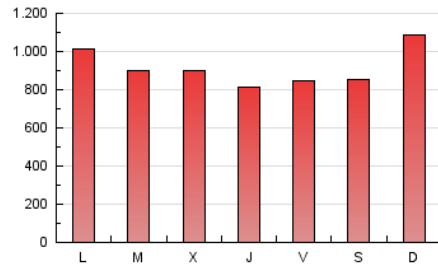

Navarra.com
 LA INFORMACIÓN NOTIENE PRECIO

1. Cifras totales y promedios (Nacional e Internacional)

MES - AÑO	NAVEGADORES UNICOS	VISITAS	PAGINAS
Junio - 2021	575.732	2.083.663	2.744.277
PROMEDIO DIARIO	49.530	69.455	91.476
PROMEDIO LUNES-VIERNES	48.996	69.359	89.448
PROMEDIO SABADO-DOMINGO	50.999	69.720	97.052
PAGINAS / VISITAS	1,32		
DURACION MEDIA VISITAS	0:02:07		
DURACION MEDIA PAGINAS	0:03:02		

2. Secciones (Nacional e Internacional)

	PAGINAS	%
HOME	453.171	16.51 %
RESTO	2.291.106	83.49 %

3. Por día del mes (Nacional e Internacional)

Día	N. únicos	Visitas	Páginas	Día	N. únicos	Visitas	Páginas	Día	N. únicos	Visitas	Páginas
1	45.638	67.214	86.840	11	64.287	87.076	97.108	21	55.236	76.966	104.495
2	45.375	67.067	80.748	12	42.581	59.586	63.271	22	43.366	62.689	75.363
3	44.095	66.073	74.624	13	57.815	82.140	99.053	23	55.102	76.990	129.051
4	50.394	68.862	85.880	14	51.996	77.276	95.933	24	49.886	66.676	88.675
5	41.258	56.922	65.764	15	44.338	64.765	73.766	25	45.751	63.730	73.684
6	54.544	74.079	97.781	16	45.132	65.606	74.421	26	47.540	63.795	76.133
7	48.047	66.486	93.676	17	43.896	64.231	74.924	27	54.748	72.038	129.679
8	48.382	65.546	78.079	18	45.658	65.438	81.474	28	51.266	70.695	110.059
9	50.350	70.676	83.433	19	51.141	70.677	136.247	29	46.377	67.501	134.581
10	57.106	80.854	87.081	20	58.367	78.523	108.489	30	46.242	63.486	83.965

4. Gráficas (Nacional e Internacional)

4.1 Por día de la semana (promedio)

N. únicos / Visitas (x 100)

Páginas (x 100)

4.2 Por franja horaria (promedio)

Visitas (x 1000)

Páginas (x 1000)

4.3 Por meses