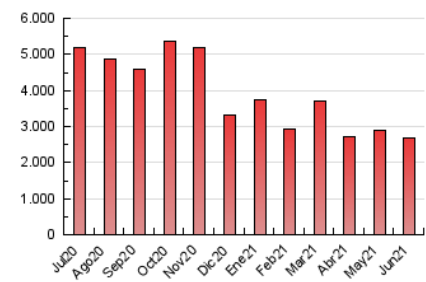

2. Secciones (Nacional)

	PAGINAS	%
HOME	446.989	16.70 %
RESTO	2.229.231	83.30 %

3. Por día del mes (Nacional)

Día	N. únicos	Visitas	Páginas	Día	N. únicos	Visitas	Páginas	Día	N. únicos	Visitas	Páginas
1	43.738	64.646	84.409	11	60.192	82.026	92.192	21	53.046	74.328	101.632
2	43.501	64.497	78.675	12	39.668	55.751	59.980	22	41.381	60.106	72.965
3	42.259	63.575	72.975	13	55.431	78.967	96.670	23	53.132	74.328	126.023
4	48.796	66.530	84.195	14	49.509	74.053	93.404	24	48.028	64.150	85.534
5	39.633	54.748	64.270	15	42.470	62.211	71.796	25	44.204	61.403	71.905
6	52.836	71.641	95.771	16	43.374	63.201	72.698	26	45.749	61.487	74.349
7	46.066	63.995	91.373	17	41.896	61.850	73.295	27	53.004	69.883	126.951
8	46.552	63.188	76.408	18	43.988	63.034	79.577	28	49.258	68.056	107.717
9	48.634	68.350	81.693	19	49.411	68.571	134.649	29	44.579	65.095	131.944
10	54.850	77.921	84.731	20	56.523	76.333	106.725	30	44.308	61.168	81.714

4. Gráficas (Nacional)

4.1 Por día de la semana (promedio)

N. únicos / Visitas (x 100)

Páginas (x 100)

4.2 Por franja horaria (promedio)

Visitas (x 1000)

Páginas (x 1000)

4.3 Por meses

N. únicos / Visitas (x 1000)

Páginas (x 1000)

5. Observaciones

Este Medio Electrónico de Comunicación ha sido medido por la herramienta Google Analytics de Google

6. Definiciones básicas (Para más información ver Normas Técnicas para el Control de los Medios Electrónicos de Comunicación)

Visita:

Una secuencia ininterrumpida de páginas servidas a un usuario válido. Si dicho usuario no realiza peticiones de páginas en un periodo de tiempo (30 min) la siguiente petición constituirá el inicio de una nueva visita.