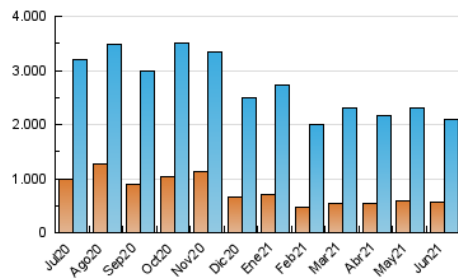

4.3 Por meses

N. únicos / Visitas (x 1000)