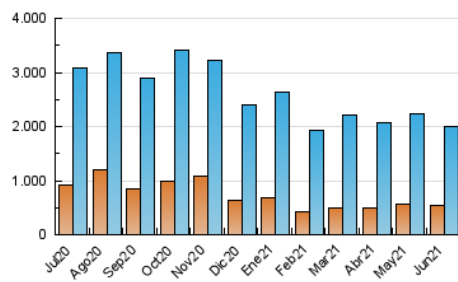

2. Secciones (Nacional)

	PAGINAS	%
HOME	446.989	16.70 %
RESTO	2.229.231	83.30 %

3. Por día del mes (Nacional)

Día	N. únicos	Visitas	Páginas	Día	N. únicos	Visitas	Páginas	Día	N. únicos	Visitas	Páginas
1	43.738	64.646	84.409	11	60.192	82.026	92.192	21	53.046	74.328	101.632
2	43.501	64.497	78.675	12	39.668	55.751	59.980	22	41.381	60.106	72.965
3	42.259	63.575	72.975	13	55.431	78.967	96.670	23	53.132	74.328	126.023
4	48.796	66.530	84.195	14	49.509	74.053	93.404	24	48.028	64.150	85.534
5	39.633	54.748	64.270	15	42.470	62.211	71.796	25	44.204	61.403	71.905
6	52.836	71.641	95.771	16	43.374	63.201	72.698	26	45.749	61.487	74.349
7	46.066	63.995	91.373	17	41.896	61.850	73.295	27	53.004	69.883	126.951
8	46.552	63.188	76.408	18	43.988	63.034	79.577	28	49.258	68.056	107.717
9	48.634	68.350	81.693	19	49.411	68.571	134.649	29	44.579	65.095	131.944
10	54.850	77.921	84.731	20	56.523	76.333	106.725	30	44.308	61.168	81.714

4. Gráficas (Nacional)

4.1 Por día de la semana (promedio)

N. únicos / Visitas (x 100)

Páginas (x 100)

4.2 Por franja horaria (promedio)

Visitas (x 1000)

Páginas (x 1000)

4.3 Por meses

N. únicos / Visitas (x 1000)

Páginas (x 1000)

5. Observaciones

Este Medio Electrónico de Comunicación ha sido medido por la herramienta Google Analytics de Google

6. Definiciones básicas (Para más información ver Normas Técnicas para el Control de los Medios Electrónicos de Comunicación)

Visita:

Una secuencia ininterrumpida de páginas servidas a un usuario válido. Si dicho usuario no realiza peticiones de páginas en un periodo de tiempo (30 min) la siguiente petición constituirá el inicio de una nueva visita.