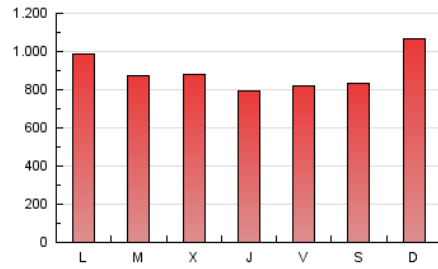

Navarra.com
 LA INFORMACIÓN NOTIENE PRECIO

1. Cifras totales y promedios (Nacional)

MES - AÑO	NAVEGADORES UNICOS	VISITAS	PAGINAS
Junio - 2021	540.937	2.005.092	2.676.220
PROMEDIO DIARIO	47.534	66.836	89.207
PROMEDIO LUNES-VIERNES	46.989	66.714	87.130
PROMEDIO SABADO-DOMINGO	49.032	67.173	94.921
PAGINAS / VISITAS	1,33		
DURACION MEDIA VISITAS	0:02:07		
DURACION MEDIA PAGINAS	0:02:57		

2. Secciones (Nacional)

	PAGINAS	%
HOME	446.989	16.70 %
RESTO	2.229.231	83.30 %

3. Por día del mes (Nacional)

Día	N. únicos	Visitas	Páginas	Día	N. únicos	Visitas	Páginas	Día	N. únicos	Visitas	Páginas
1	43.738	64.646	84.409	11	60.192	82.026	92.192	21	53.046	74.328	101.632
2	43.501	64.497	78.675	12	39.668	55.751	59.980	22	41.381	60.106	72.965
3	42.259	63.575	72.975	13	55.431	78.967	96.670	23	53.132	74.328	126.023
4	48.796	66.530	84.195	14	49.509	74.053	93.404	24	48.028	64.150	85.534
5	39.633	54.748	64.270	15	42.470	62.211	71.796	25	44.204	61.403	71.905
6	52.836	71.641	95.771	16	43.374	63.201	72.698	26	45.749	61.487	74.349
7	46.066	63.995	91.373	17	41.896	61.850	73.295	27	53.004	69.883	126.951
8	46.552	63.188	76.408	18	43.988	63.034	79.577	28	49.258	68.056	107.717
9	48.634	68.350	81.693	19	49.411	68.571	134.649	29	44.579	65.095	131.944
10	54.850	77.921	84.731	20	56.523	76.333	106.725	30	44.308	61.168	81.714

4. Gráficas (Nacional)

4.1 Por día de la semana (promedio)

N. únicos / Visitas (x 100)

Páginas (x 100)

4.2 Por franja horaria (promedio)

Visitas (x 1000)

Páginas (x 1000)

4.3 Por meses