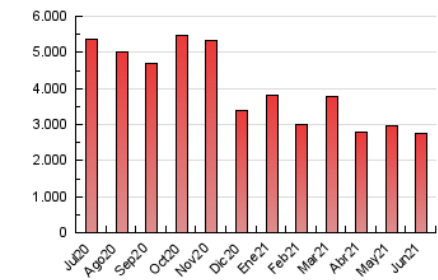

Páginas (x 1000)