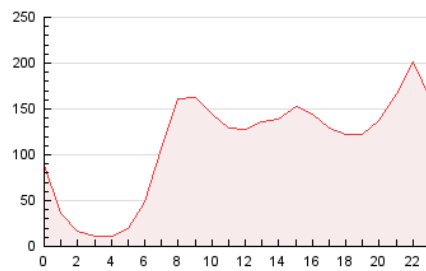

2. Secciones (Nacional)

	PAGINAS	%
HOME	446.989	16.70 %
RESTO	2.229.231	83.30 %

3. Por día del mes (Nacional)

Día	N. únicos	Visitas	Páginas	Día	N. únicos	Visitas	Páginas	Día	N. únicos	Visitas	Páginas
1	43.738	64.646	84.409	11	60.192	82.026	92.192	21	53.046	74.328	101.632
2	43.501	64.497	78.675	12	39.668	55.751	59.980	22	41.381	60.106	72.965
3	42.259	63.575	72.975	13	55.431	78.967	96.670	23	53.132	74.328	126.023
4	48.796	66.530	84.195	14	49.509	74.053	93.404	24	48.028	64.150	85.534
5	39.633	54.748	64.270	15	42.470	62.211	71.796	25	44.204	61.403	71.905
6	52.836	71.641	95.771	16	43.374	63.201	72.698	26	45.749	61.487	74.349
7	46.066	63.995	91.373	17	41.896	61.850	73.295	27	53.004	69.883	126.951
8	46.552	63.188	76.408	18	43.988	63.034	79.577	28	49.258	68.056	107.717
9	48.634	68.350	81.693	19	49.411	68.571	134.649	29	44.579	65.095	131.944
10	54.850	77.921	84.731	20	56.523	76.333	106.725	30	44.308	61.168	81.714

4. Gráficas (Nacional)

4.1 Por día de la semana (promedio)

N. únicos / Visitas (x 100)

Páginas (x 100)

4.2 Por franja horaria (promedio)

Visitas (x 1000)

Páginas (x 1000)

4.3 Por meses