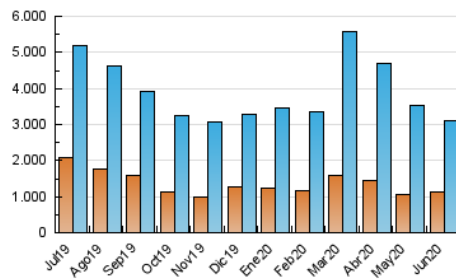

2. Secciones (Nacional)

	PAGINAS	%
HOME	558.561	11.96 %
RESTO	4.111.518	88.04 %

3. Por día del mes (Nacional)

Día	N. únicos	Visitas	Páginas	Día	N. únicos	Visitas	Páginas	Día	N. únicos	Visitas	Páginas
1	63.039	84.455	151.854	11	68.535	94.318	127.918	21	66.854	88.342	203.511
2	60.296	86.414	120.496	12	313.942	346.623	405.609	22	72.220	99.788	166.083
3	76.323	109.574	159.603	13	163.101	186.910	225.649	23	75.705	105.188	162.190
4	88.345	118.016	158.845	14	77.621	100.669	140.676	24	71.108	96.133	153.347
5	63.870	89.322	129.662	15	58.819	78.580	110.638	25	61.534	84.380	134.458
6	56.563	78.621	113.021	16	58.932	81.964	114.502	26	64.196	87.656	164.533
7	74.338	99.210	178.559	17	56.534	76.100	104.205	27	74.524	99.509	160.462
8	64.075	89.338	124.738	18	65.712	88.499	121.131	28	64.955	88.790	153.475
9	62.120	82.664	113.064	19	60.422	82.032	117.971	29	68.237	90.753	148.836
10	61.821	82.254	116.754	20	52.289	71.614	187.092	30	116.220	140.729	201.197

4. Gráficas (Nacional)

4.1 Por día de la semana (promedio)

N. únicos / Visitas (x 100)

Páginas (x 100)

4.2 Por franja horaria (promedio)

Visitas (x 1000)

Páginas (x 1000)

4.3 Por meses

N. únicos / Visitas (x 1000)

Páginas (x 1000)

5. Observaciones

Este Medio Electrónico de Comunicación ha sido medido por la herramienta Google Analytics de Google

6. Definiciones básicas (Para más información ver Normas Técnicas para el Control de los Medios Electrónicos de Comunicación)

Visita:

Una secuencia ininterrumpida de páginas servidas a un usuario válido. Si dicho usuario no realiza peticiones de páginas en un periodo de tiempo (30 min) la siguiente petición constituirá el inicio de una nueva visita.