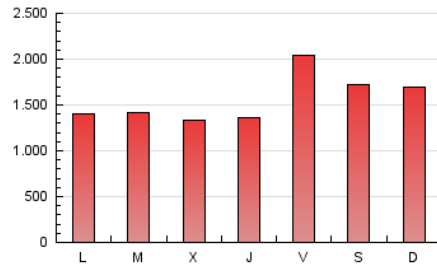

2. Secciones (Nacional)

	PAGINAS	%
HOME	558.561	11.96 %
RESTO	4.111.518	88.04 %

3. Por día del mes (Nacional)

Día	N. únicos	Visitas	Páginas	Día	N. únicos	Visitas	Páginas	Día	N. únicos	Visitas	Páginas
1	63.039	84.455	151.854	11	68.535	94.318	127.918	21	66.854	88.342	203.511
2	60.296	86.414	120.496	12	313.942	346.623	405.609	22	72.220	99.788	166.083
3	76.323	109.574	159.603	13	163.101	186.910	225.649	23	75.705	105.188	162.190
4	88.345	118.016	158.845	14	77.621	100.669	140.676	24	71.108	96.133	153.347
5	63.870	89.322	129.662	15	58.819	78.580	110.638	25	61.534	84.380	134.458
6	56.563	78.621	113.021	16	58.932	81.964	114.502	26	64.196	87.656	164.533
7	74.338	99.210	178.559	17	56.534	76.100	104.205	27	74.524	99.509	160.462
8	64.075	89.338	124.738	18	65.712	88.499	121.131	28	64.955	88.790	153.475
9	62.120	82.664	113.064	19	60.422	82.032	117.971	29	68.237	90.753	148.836
10	61.821	82.254	116.754	20	52.289	71.614	187.092	30	116.220	140.729	201.197

4. Gráficas (Nacional)

4.1 Por día de la semana (promedio)

N. únicos / Visitas (x 100)

Páginas (x 100)

4.2 Por franja horaria (promedio)

Visitas (x 1000)

Páginas (x 1000)

4.3 Por meses