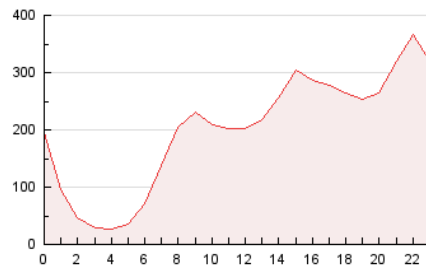

2. Secciones (Nacional e Internacional)

	PAGINAS	%
HOME	569.898	11.83 %
RESTO	4.249.116	88.17 %

3. Por día del mes (Nacional e Internacional)

Día	N. únicos	Visitas	Páginas	Día	N. únicos	Visitas	Páginas	Día	N. únicos	Visitas	Páginas
1	65.940	88.339	156.856	11	71.349	97.977	132.642	21	69.803	91.951	213.790
2	63.044	89.943	124.719	12	321.206	353.439	413.342	22	74.611	103.089	172.258
3	79.221	113.261	164.610	13	167.813	192.099	231.436	23	78.108	108.340	166.335
4	91.638	121.924	163.500	14	80.850	104.636	146.192	24	73.354	99.124	156.937
5	66.626	92.878	133.839	15	61.953	82.175	115.010	25	63.868	87.505	138.424
6	59.107	81.804	116.523	16	61.700	85.406	118.822	26	66.935	90.866	169.293
7	76.834	102.347	182.378	17	58.892	79.171	107.634	27	76.903	102.770	164.703
8	66.768	92.639	128.873	18	68.392	91.682	124.803	28	67.610	92.002	157.820
9	64.492	85.784	116.698	19	63.073	85.349	122.019	29	70.886	94.082	153.961
10	64.515	85.420	120.298	20	54.448	74.735	193.512	30	123.342	148.586	211.787

4. Gráficas (Nacional e Internacional)

4.1 Por día de la semana (promedio)

N. únicos / Visitas (x 100)

Páginas (x 100)

4.2 Por franja horaria (promedio)

Visitas (x 1000)

Páginas (x 1000)

4.3 Por meses