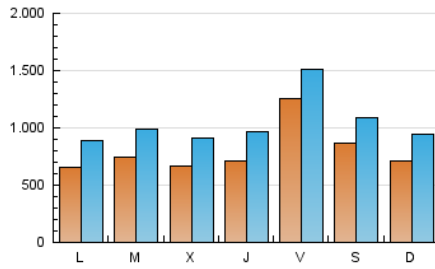

Navarra.com
 LA INFORMACIÓN NOTIENE PRECIO

1. Cifras totales y promedios (Nacional)

MES - AÑO	NAVEGADORES UNICOS	VISITAS	PAGINAS
Junio - 2020	1.134.646	3.108.445	4.670.079
PROMEDIO DIARIO	79.408	103.615	155.669
PROMEDIO LUNES-VIERNES	79.637	104.308	150.347
PROMEDIO SABADO-DOMINGO	78.781	101.708	170.306
PAGINAS / VISITAS	1,50		
DURACION MEDIA VISITAS		0:02:22	
DURACION MEDIA PAGINAS		0:03:12	

2. Secciones (Nacional)

	PAGINAS	%
HOME	558.561	11.96 %
RESTO	4.111.518	88.04 %

3. Por día del mes (Nacional)

Día	N. únicos	Visitas	Páginas	Día	N. únicos	Visitas	Páginas	Día	N. únicos	Visitas	Páginas
1	63.039	84.455	151.854	11	68.535	94.318	127.918	21	66.854	88.342	203.511
2	60.296	86.414	120.496	12	313.942	346.623	405.609	22	72.220	99.788	166.083
3	76.323	109.574	159.603	13	163.101	186.910	225.649	23	75.705	105.188	162.190
4	88.345	118.016	158.845	14	77.621	100.669	140.676	24	71.108	96.133	153.347
5	63.870	89.322	129.662	15	58.819	78.580	110.638	25	61.534	84.380	134.458
6	56.563	78.621	113.021	16	58.932	81.964	114.502	26	64.196	87.656	164.533
7	74.338	99.210	178.559	17	56.534	76.100	104.205	27	74.524	99.509	160.462
8	64.075	89.338	124.738	18	65.712	88.499	121.131	28	64.955	88.790	153.475
9	62.120	82.664	113.064	19	60.422	82.032	117.971	29	68.237	90.753	148.836
10	61.821	82.254	116.754	20	52.289	71.614	187.092	30	116.220	140.729	201.197

4. Gráficas (Nacional)

4.1 Por día de la semana (promedio)

N. únicos / Visitas (x 100)

Páginas (x 100)

4.2 Por franja horaria (promedio)

Visitas (x 1000)

Páginas (x 1000)

4.3 Por meses