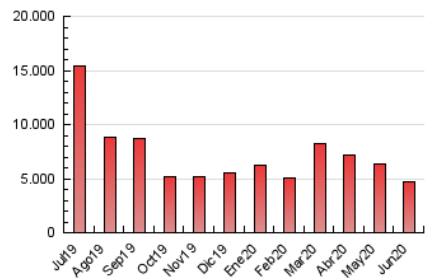

2. Secciones (Nacional)

	PAGINAS	%
HOME	558.561	11.96 %
RESTO	4.111.518	88.04 %

3. Por día del mes (Nacional)

Día	N. únicos	Visitas	Páginas	Día	N. únicos	Visitas	Páginas	Día	N. únicos	Visitas	Páginas
1	63.039	84.455	151.854	11	68.535	94.318	127.918	21	66.854	88.342	203.511
2	60.296	86.414	120.496	12	313.942	346.623	405.609	22	72.220	99.788	166.083
3	76.323	109.574	159.603	13	163.101	186.910	225.649	23	75.705	105.188	162.190
4	88.345	118.016	158.845	14	77.621	100.669	140.676	24	71.108	96.133	153.347
5	63.870	89.322	129.662	15	58.819	78.580	110.638	25	61.534	84.380	134.458
6	56.563	78.621	113.021	16	58.932	81.964	114.502	26	64.196	87.656	164.533
7	74.338	99.210	178.559	17	56.534	76.100	104.205	27	74.524	99.509	160.462
8	64.075	89.338	124.738	18	65.712	88.499	121.131	28	64.955	88.790	153.475
9	62.120	82.664	113.064	19	60.422	82.032	117.971	29	68.237	90.753	148.836
10	61.821	82.254	116.754	20	52.289	71.614	187.092	30	116.220	140.729	201.197

4. Gráficas (Nacional)

4.1 Por día de la semana (promedio)

N. únicos / Visitas (x 100)

Páginas (x 100)

4.2 Por franja horaria (promedio)

Visitas (x 1000)

Páginas (x 1000)

4.3 Por meses

N. únicos / Visitas (x 1000)

Páginas (x 1000)

5. Observaciones

Este Medio Electrónico de Comunicación ha sido medido por la herramienta Google Analytics de Google

6. Definiciones básicas (Para más información ver Normas Técnicas para el Control de los Medios Electrónicos de Comunicación)

Visita:

Una secuencia ininterrumpida de páginas servidas a un usuario válido. Si dicho usuario no realiza peticiones de páginas en un periodo de tiempo (30 min) la siguiente petición constituirá el inicio de una nueva visita.