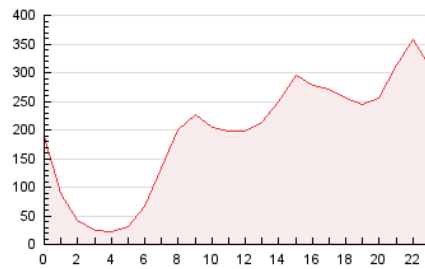

2. Secciones (Nacional)

	PAGINAS	%
HOME	558.561	11.96 %
RESTO	4.111.518	88.04 %

3. Por día del mes (Nacional)

Día	N. únicos	Visitas	Páginas	Día	N. únicos	Visitas	Páginas	Día	N. únicos	Visitas	Páginas
1	63.039	84.455	151.854	11	68.535	94.318	127.918	21	66.854	88.342	203.511
2	60.296	86.414	120.496	12	313.942	346.623	405.609	22	72.220	99.788	166.083
3	76.323	109.574	159.603	13	163.101	186.910	225.649	23	75.705	105.188	162.190
4	88.345	118.016	158.845	14	77.621	100.669	140.676	24	71.108	96.133	153.347
5	63.870	89.322	129.662	15	58.819	78.580	110.638	25	61.534	84.380	134.458
6	56.563	78.621	113.021	16	58.932	81.964	114.502	26	64.196	87.656	164.533
7	74.338	99.210	178.559	17	56.534	76.100	104.205	27	74.524	99.509	160.462
8	64.075	89.338	124.738	18	65.712	88.499	121.131	28	64.955	88.790	153.475
9	62.120	82.664	113.064	19	60.422	82.032	117.971	29	68.237	90.753	148.836
10	61.821	82.254	116.754	20	52.289	71.614	187.092	30	116.220	140.729	201.197

4. Gráficas (Nacional)

4.1 Por día de la semana (promedio)

N. únicos / Visitas (x 100)

Páginas (x 100)

4.2 Por franja horaria (promedio)

Visitas (x 1000)

Páginas (x 1000)

4.3 Por meses