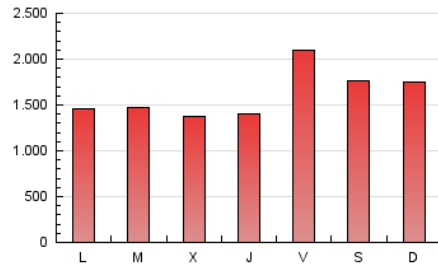

Navarra.com
 LA INFORMACIÓN NOTIENE PRECIO

1. Cifras totales y promedios (Nacional e Internacional)

MES - AÑO	NAVEGADORES UNICOS	VISITAS	PAGINAS
Junio - 2020	1.191.349	3.219.323	4.819.014
PROMEDIO DIARIO	82.443	107.311	160.634
PROMEDIO LUNES-VIERNES	82.723	108.045	155.121
PROMEDIO SABADO-DOMINGO	81.671	105.293	175.794
PAGINAS / VISITAS	1,50		
DURACION MEDIA VISITAS	0:02:24		
DURACION MEDIA PAGINAS	0:03:16		

2. Secciones (Nacional e Internacional)

	PAGINAS	%
HOME	569.898	11.83 %
RESTO	4.249.116	88.17 %

3. Por día del mes (Nacional e Internacional)

Día	N. únicos	Visitas	Páginas	Día	N. únicos	Visitas	Páginas	Día	N. únicos	Visitas	Páginas
1	65.940	88.339	156.856	11	71.349	97.977	132.642	21	69.803	91.951	213.790
2	63.044	89.943	124.719	12	321.206	353.439	413.342	22	74.611	103.089	172.258
3	79.221	113.261	164.610	13	167.813	192.099	231.436	23	78.108	108.340	166.335
4	91.638	121.924	163.500	14	80.850	104.636	146.192	24	73.354	99.124	156.937
5	66.626	92.878	133.839	15	61.953	82.175	115.010	25	63.868	87.505	138.424
6	59.107	81.804	116.523	16	61.700	85.406	118.822	26	66.935	90.866	169.293
7	76.834	102.347	182.378	17	58.892	79.171	107.634	27	76.903	102.770	164.703
8	66.768	92.639	128.873	18	68.392	91.682	124.803	28	67.610	92.002	157.820
9	64.492	85.784	116.698	19	63.073	85.349	122.019	29	70.886	94.082	153.961
10	64.515	85.420	120.298	20	54.448	74.735	193.512	30	123.342	148.586	211.787

4. Gráficas (Nacional e Internacional)

4.1 Por día de la semana (promedio)

N. únicos / Visitas (x 100)

Páginas (x 100)

4.2 Por franja horaria (promedio)

Visitas (x 1000)

Páginas (x 1000)

4.3 Por meses