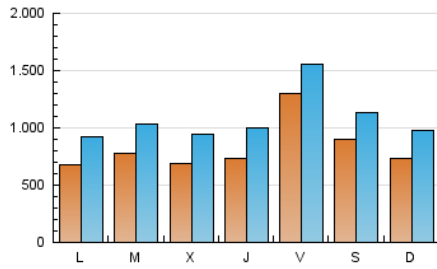

Navarra.com
 LA INFORMACIÓN NOTIENE PRECIO

1. Cifras totales y promedios (Nacional e Internacional)

MES - AÑO	NAVEGADORES UNICOS	VISITAS	PAGINAS
Junio - 2020	1.191.349	3.219.323	4.819.014
PROMEDIO DIARIO	82.443	107.311	160.634
PROMEDIO LUNES-VIERNES	82.723	108.045	155.121
PROMEDIO SABADO-DOMINGO	81.671	105.293	175.794
PAGINAS / VISITAS	1,50		
DURACION MEDIA VISITAS	0:02:24		
DURACION MEDIA PAGINAS	0:03:16		

2. Secciones (Nacional e Internacional)

	PAGINAS	%
HOME	569.898	11.83 %
RESTO	4.249.116	88.17 %

3. Por día del mes (Nacional e Internacional)

Día	N. únicos	Visitas	Páginas	Día	N. únicos	Visitas	Páginas	Día	N. únicos	Visitas	Páginas
1	65.940	88.339	156.856	11	71.349	97.977	132.642	21	69.803	91.951	213.790
2	63.044	89.943	124.719	12	321.206	353.439	413.342	22	74.611	103.089	172.258
3	79.221	113.261	164.610	13	167.813	192.099	231.436	23	78.108	108.340	166.335
4	91.638	121.924	163.500	14	80.850	104.636	146.192	24	73.354	99.124	156.937
5	66.626	92.878	133.839	15	61.953	82.175	115.010	25	63.868	87.505	138.424
6	59.107	81.804	116.523	16	61.700	85.406	118.822	26	66.935	90.866	169.293
7	76.834	102.347	182.378	17	58.892	79.171	107.634	27	76.903	102.770	164.703
8	66.768	92.639	128.873	18	68.392	91.682	124.803	28	67.610	92.002	157.820
9	64.492	85.784	116.698	19	63.073	85.349	122.019	29	70.886	94.082	153.961
10	64.515	85.420	120.298	20	54.448	74.735	193.512	30	123.342	148.586	211.787

4. Gráficas (Nacional e Internacional)

4.1 Por día de la semana (promedio)

N. únicos / Visitas (x 100)

Páginas (x 100)

4.2 Por franja horaria (promedio)

Visitas (x 1000)

Páginas (x 1000)

4.3 Por meses