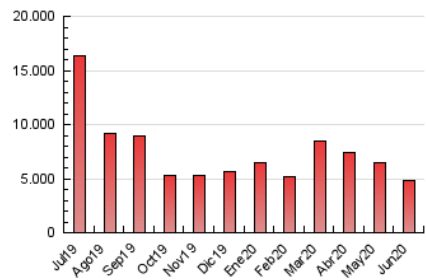

Páginas (x 1000)