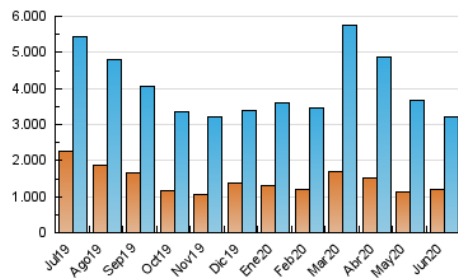

4.3 Por meses

N. únicos / Visitas (x 1000)