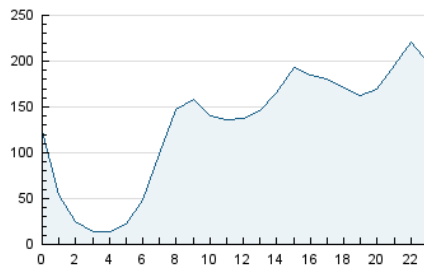

2. Secciones (Nacional)

	PAGINAS	%
HOME	558.561	11.96 %
RESTO	4.111.518	88.04 %

3. Por día del mes (Nacional)

Día	N. únicos	Visitas	Páginas	Día	N. únicos	Visitas	Páginas	Día	N. únicos	Visitas	Páginas
1	63.039	84.455	151.854	11	68.535	94.318	127.918	21	66.854	88.342	203.511
2	60.296	86.414	120.496	12	313.942	346.623	405.609	22	72.220	99.788	166.083
3	76.323	109.574	159.603	13	163.101	186.910	225.649	23	75.705	105.188	162.190
4	88.345	118.016	158.845	14	77.621	100.669	140.676	24	71.108	96.133	153.347
5	63.870	89.322	129.662	15	58.819	78.580	110.638	25	61.534	84.380	134.458
6	56.563	78.621	113.021	16	58.932	81.964	114.502	26	64.196	87.656	164.533
7	74.338	99.210	178.559	17	56.534	76.100	104.205	27	74.524	99.509	160.462
8	64.075	89.338	124.738	18	65.712	88.499	121.131	28	64.955	88.790	153.475
9	62.120	82.664	113.064	19	60.422	82.032	117.971	29	68.237	90.753	148.836
10	61.821	82.254	116.754	20	52.289	71.614	187.092	30	116.220	140.729	201.197

4. Gráficas (Nacional)

4.1 Por día de la semana (promedio)

N. únicos / Visitas (x 100)

Páginas (x 100)

4.2 Por franja horaria (promedio)

Visitas (x 1000)

Páginas (x 1000)

4.3 Por meses