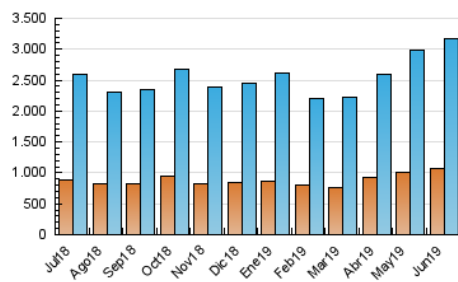

### 3. Por día del mes (Nacional e Internacional)

Día	N. únicos	Visitas	Páginas	Día	N. únicos	Visitas	Páginas	Día	N. únicos	Visitas	Páginas
1	57.856	78.611	125.791	11	76.211	100.634	152.277	21	117.698	143.218	224.745
2	63.978	83.843	178.206	12	74.276	97.034	137.059	22	77.480	97.492	174.108
3	67.206	89.993	154.266	13	67.327	89.181	127.989	23	75.563	95.108	147.223
4	76.645	102.872	160.628	14	65.837	88.221	124.651	24	71.064	91.907	138.927
5	80.280	110.210	170.433	15	65.095	92.186	152.935	25	97.904	129.332	185.378
6	66.506	86.936	133.694	16	78.023	103.744	189.774	26	83.519	111.268	205.090
7	74.272	99.163	164.258	17	92.790	118.539	183.353	27	79.502	105.570	186.362
8	85.641	110.590	183.554	18	90.034	119.493	180.020	28	62.384	83.773	153.364
9	121.921	154.777	255.370	19	86.722	119.052	197.257	29	75.797	95.169	202.517
10	101.654	126.210	217.008	20	85.903	111.522	193.825	30	115.881	142.572	215.882

4. Gráficas (Nacional e Internacional)

4.1 Por día de la semana (promedio)

N. únicos / Visitas (x 100)

Páginas (x 100)

4.2 Por franja horaria (promedio)

Visitas (x 1000)

Páginas (x 1000)

4.3 Por meses

N. únicos / Visitas (x 1000)

Páginas (x 1000)