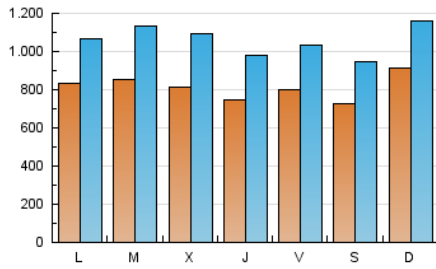

4. Gráficas (Nacional e Internacional)

4.1 Por día de la semana (promedio)

N. únicos / Visitas (x 100)