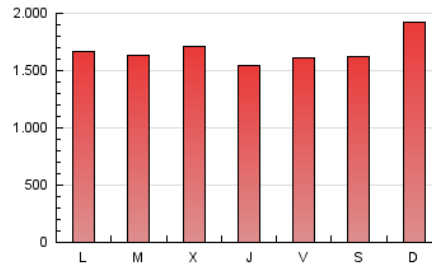

#### 3. Por día del mes (Nacional)

Día	N. únicos	Visitas	Páginas	Día	N. únicos	Visitas	Páginas	Día	N. únicos	Visitas	Páginas
1	54.820	74.912	121.171	11	72.419	96.171	146.077	21	112.635	137.240	217.027
2	60.810	80.057	174.307	12	71.489	93.402	132.124	22	74.301	93.705	168.779
3	64.768	86.613	149.641	13	64.730	85.758	123.762	23	72.865	91.712	143.183
4	73.310	98.787	155.299	14	63.282	85.142	120.941	24	68.483	88.380	134.560
5	76.211	105.300	163.749	15	62.358	88.932	148.908	25	94.599	125.066	179.926
6	62.980	82.545	128.146	16	75.540	100.473	185.359	26	80.315	107.275	198.725
7	71.386	95.545	158.968	17	88.565	113.411	176.118	27	76.454	101.683	180.319
8	82.405	106.681	178.301	18	86.185	114.885	173.950	28	59.675	80.299	148.423
9	117.875	149.636	248.419	19	83.370	114.750	191.212	29	71.547	90.379	194.951
10	96.310	120.174	208.360	20	82.456	107.211	187.051	30	110.742	136.627	208.101

4. Gráficas (Nacional)

4.1 Por día de la semana (promedio)

N. únicos / Visitas (x 100)

Páginas (x 100)

4.2 Por franja horaria (promedio)

Visitas (x 1000)

Páginas (x 1000)

4.3 Por meses