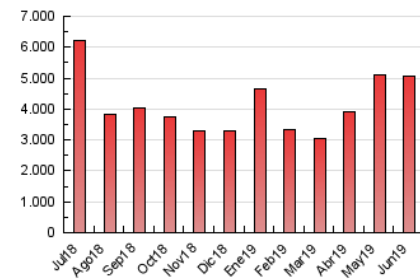

#### 3. Por día del mes (Nacional)

Día	N. únicos	Visitas	Páginas	Día	N. únicos	Visitas	Páginas	Día	N. únicos	Visitas	Páginas
1	54.820	74.912	121.171	11	72.419	96.171	146.077	21	112.635	137.240	217.027
2	60.810	80.057	174.307	12	71.489	93.402	132.124	22	74.301	93.705	168.779
3	64.768	86.613	149.641	13	64.730	85.758	123.762	23	72.865	91.712	143.183
4	73.310	98.787	155.299	14	63.282	85.142	120.941	24	68.483	88.380	134.560
5	76.211	105.300	163.749	15	62.358	88.932	148.908	25	94.599	125.066	179.926
6	62.980	82.545	128.146	16	75.540	100.473	185.359	26	80.315	107.275	198.725
7	71.386	95.545	158.968	17	88.565	113.411	176.118	27	76.454	101.683	180.319
8	82.405	106.681	178.301	18	86.185	114.885	173.950	28	59.675	80.299	148.423
9	117.875	149.636	248.419	19	83.370	114.750	191.212	29	71.547	90.379	194.951
10	96.310	120.174	208.360	20	82.456	107.211	187.051	30	110.742	136.627	208.101

4. Gráficas (Nacional)

4.1 Por día de la semana (promedio)

N. únicos / Visitas (x 100)

Páginas (x 100)

4.2 Por franja horaria (promedio)

Visitas (x 1000)

Páginas (x 1000)

4.3 Por meses

N. únicos / Visitas (x 1000)

Páginas (x 1000)