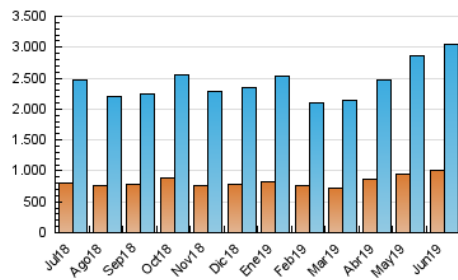

#### 3. Por día del mes (Nacional)

Día	N. únicos	Visitas	Páginas	Día	N. únicos	Visitas	Páginas	Día	N. únicos	Visitas	Páginas
1	54.820	74.912	121.171	11	72.419	96.171	146.077	21	112.635	137.240	217.027
2	60.810	80.057	174.307	12	71.489	93.402	132.124	22	74.301	93.705	168.779
3	64.768	86.613	149.641	13	64.730	85.758	123.762	23	72.865	91.712	143.183
4	73.310	98.787	155.299	14	63.282	85.142	120.941	24	68.483	88.380	134.560
5	76.211	105.300	163.749	15	62.358	88.932	148.908	25	94.599	125.066	179.926
6	62.980	82.545	128.146	16	75.540	100.473	185.359	26	80.315	107.275	198.725
7	71.386	95.545	158.968	17	88.565	113.411	176.118	27	76.454	101.683	180.319
8	82.405	106.681	178.301	18	86.185	114.885	173.950	28	59.675	80.299	148.423
9	117.875	149.636	248.419	19	83.370	114.750	191.212	29	71.547	90.379	194.951
10	96.310	120.174	208.360	20	82.456	107.211	187.051	30	110.742	136.627	208.101

4. Gráficas (Nacional)

4.1 Por día de la semana (promedio)

N. únicos / Visitas (x 100)

Páginas (x 100)

4.2 Por franja horaria (promedio)

Visitas (x 1000)

Páginas (x 1000)

4.3 Por meses

N. únicos / Visitas (x 1000)

Páginas (x 1000)