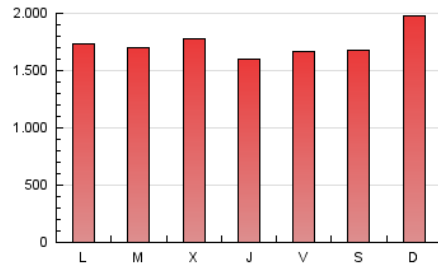

### 1. Cifras totales y promedios (Nacional e Internacional)

MES - AÑO	NAVEGADORES UNICOS	VISITAS	PAGINAS
Junio - 2019	1.072.579	3.178.220	5.215.944
<b>PROMEDIO DIARIO</b>	<b>81.166</b>	<b>105.941</b>	<b>173.865</b>
<b>PROMEDIO LUNES-VIERNES</b>	80.887	106.206	169.529
<b>PROMEDIO SABADO-DOMINGO</b>	81.724	105.409	182.536
<b>PAGINAS / VISITAS</b>	1,64		
<b>DURACION MEDIA VISITAS</b>	0:02:48		
<b>DURACION MEDIA PAGINAS</b>	0:03:08		

### 3. Por día del mes (Nacional e Internacional)

Día	N. únicos	Visitas	Páginas	Día	N. únicos	Visitas	Páginas	Día	N. únicos	Visitas	Páginas
1	57.856	78.611	125.791	11	76.211	100.634	152.277	21	117.698	143.218	224.745
2	63.978	83.843	178.206	12	74.276	97.034	137.059	22	77.480	97.492	174.108
3	67.206	89.993	154.266	13	67.327	89.181	127.989	23	75.563	95.108	147.223
4	76.645	102.872	160.628	14	65.837	88.221	124.651	24	71.064	91.907	138.927
5	80.280	110.210	170.433	15	65.095	92.186	152.935	25	97.904	129.332	185.378
6	66.506	86.936	133.694	16	78.023	103.744	189.774	26	83.519	111.268	205.090
7	74.272	99.163	164.258	17	92.790	118.539	183.353	27	79.502	105.570	186.362
8	85.641	110.590	183.554	18	90.034	119.493	180.020	28	62.384	83.773	153.364
9	121.921	154.777	255.370	19	86.722	119.052	197.257	29	75.797	95.169	202.517
10	101.654	126.210	217.008	20	85.903	111.522	193.825	30	115.881	142.572	215.882

4. Gráficas (Nacional e Internacional)

4.1 Por día de la semana (promedio)

N. únicos / Visitas (x 100)

Páginas (x 100)

4.2 Por franja horaria (promedio)

Visitas (x 1000)

Páginas (x 1000)

4.3 Por meses