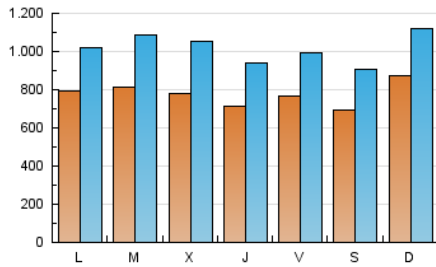

4. Gráficas (Nacional)

4.1 Por día de la semana (promedio)

N. únicos / Visitas (x 100)