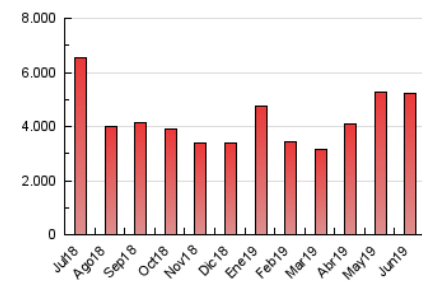

### 1. Cifras totales y promedios (Nacional e Internacional)

MES - AÑO	NAVEGADORES UNICOS	VISITAS	PAGINAS
Junio - 2019	1.072.579	3.178.220	5.215.944
<b>PROMEDIO DIARIO</b>	<b>81.166</b>	<b>105.941</b>	<b>173.865</b>
<b>PROMEDIO LUNES-VIERNES</b>	80.887	106.206	169.529
<b>PROMEDIO SABADO-DOMINGO</b>	81.724	105.409	182.536
<b>PAGINAS / VISITAS</b>	1,64		
<b>DURACION MEDIA VISITAS</b>	0:02:48		
<b>DURACION MEDIA PAGINAS</b>	0:03:08		

### 3. Por día del mes (Nacional e Internacional)

Día	N. únicos	Visitas	Páginas	Día	N. únicos	Visitas	Páginas	Día	N. únicos	Visitas	Páginas
1	57.856	78.611	125.791	11	76.211	100.634	152.277	21	117.698	143.218	224.745
2	63.978	83.843	178.206	12	74.276	97.034	137.059	22	77.480	97.492	174.108
3	67.206	89.993	154.266	13	67.327	89.181	127.989	23	75.563	95.108	147.223
4	76.645	102.872	160.628	14	65.837	88.221	124.651	24	71.064	91.907	138.927
5	80.280	110.210	170.433	15	65.095	92.186	152.935	25	97.904	129.332	185.378
6	66.506	86.936	133.694	16	78.023	103.744	189.774	26	83.519	111.268	205.090
7	74.272	99.163	164.258	17	92.790	118.539	183.353	27	79.502	105.570	186.362
8	85.641	110.590	183.554	18	90.034	119.493	180.020	28	62.384	83.773	153.364
9	121.921	154.777	255.370	19	86.722	119.052	197.257	29	75.797	95.169	202.517
10	101.654	126.210	217.008	20	85.903	111.522	193.825	30	115.881	142.572	215.882

4. Gráficas (Nacional e Internacional)

4.1 Por día de la semana (promedio)

N. únicos / Visitas (x 100)

Páginas (x 100)

4.2 Por franja horaria (promedio)

Visitas (x 1000)

Páginas (x 1000)

4.3 Por meses

N. únicos / Visitas (x 1000)

Páginas (x 1000)