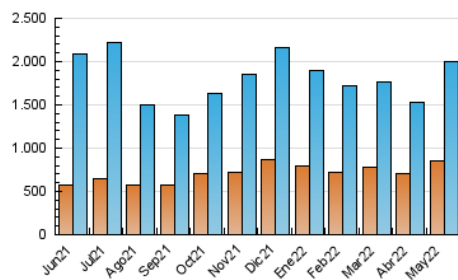

### 3. Por día del mes (Nacional e Internacional)

Día	N. únicos	Visitas	Páginas	Día	N. únicos	Visitas	Páginas	Día	N. únicos	Visitas	Páginas
1	37.567	44.529	106.571	11	47.855	56.492	141.722	21	38.529	44.943	76.308
2	35.601	43.192	98.954	12	48.851	56.706	191.301	22	40.725	50.390	201.830
3	41.575	49.671	80.727	13	78.154	91.324	149.104	23	67.741	79.309	243.860
4	47.870	56.706	97.323	14	81.967	92.467	124.423	24	84.791	98.928	190.854
5	45.529	54.073	111.088	15	46.942	54.189	133.149	25	58.293	66.114	135.788
6	45.940	55.550	150.596	16	40.845	48.309	127.740	26	54.828	65.148	103.426
7	61.268	73.812	180.734	17	45.863	54.013	113.654	27	54.125	63.669	99.011
8	59.812	69.576	118.052	18	48.637	57.191	138.169	28	48.163	56.122	87.845
9	59.723	70.948	162.206	19	62.538	74.888	149.333	29	82.864	94.430	213.752
10	46.041	54.639	105.030	20	49.325	56.968	167.069	30	79.572	89.827	304.845
								31	62.110	72.104	127.052

4. Gráficas (Nacional e Internacional)

4.1 Por día de la semana (promedio)

N. únicos / Visitas (x 100)

Páginas (x 100)

4.2 Por franja horaria (promedio)

Visitas (x 1000)

Páginas (x 1000)

4.3 Por meses

N. únicos / Visitas (x 1000)

Páginas (x 1000)