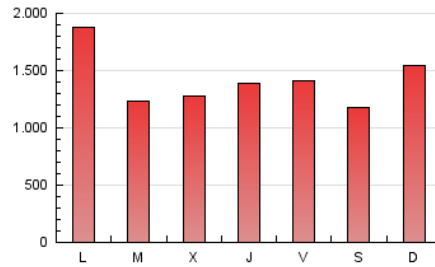

### 1. Cifras totales y promedios (Nacional e Internacional)

MES - AÑO	NAVEGADORES UNICOS	VISITAS	PAGINAS
Mayo - 2022	854.262	1.996.227	4.431.516
<b>PROMEDIO DIARIO</b>	<b>54.956</b>	<b>64.394</b>	<b>142.952</b>
<b>PROMEDIO LUNES-VIERNES</b>	54.809	64.353	144.948
<b>PROMEDIO SABADO-DOMINGO</b>	55.315	64.495	138.074
<b>PAGINAS / VISITAS</b>	2,22		
<b>DURACION MEDIA VISITAS</b>	0:00:58		
<b>DURACION MEDIA PAGINAS</b>	0:00:46		

### 3. Por día del mes (Nacional e Internacional)

Día	N. únicos	Visitas	Páginas	Día	N. únicos	Visitas	Páginas	Día	N. únicos	Visitas	Páginas
1	37.567	44.529	106.571	11	47.855	56.492	141.722	21	38.529	44.943	76.308
2	35.601	43.192	98.954	12	48.851	56.706	191.301	22	40.725	50.390	201.830
3	41.575	49.671	80.727	13	78.154	91.324	149.104	23	67.741	79.309	243.860
4	47.870	56.706	97.323	14	81.967	92.467	124.423	24	84.791	98.928	190.854
5	45.529	54.073	111.088	15	46.942	54.189	133.149	25	58.293	66.114	135.788
6	45.940	55.550	150.596	16	40.845	48.309	127.740	26	54.828	65.148	103.426
7	61.268	73.812	180.734	17	45.863	54.013	113.654	27	54.125	63.669	99.011
8	59.812	69.576	118.052	18	48.637	57.191	138.169	28	48.163	56.122	87.845
9	59.723	70.948	162.206	19	62.538	74.888	149.333	29	82.864	94.430	213.752
10	46.041	54.639	105.030	20	49.325	56.968	167.069	30	79.572	89.827	304.845
								31	62.110	72.104	127.052

4. Gráficas (Nacional e Internacional)

4.1 Por día de la semana (promedio)

N. únicos / Visitas (x 100)

Páginas (x 100)

4.2 Por franja horaria (promedio)

Visitas (x 1000)

Páginas (x 1000)

4.3 Por meses