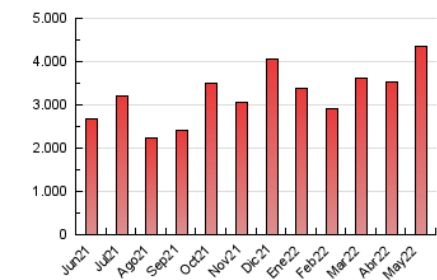

#### 3. Por día del mes (Nacional)

Día	N. únicos	Visitas	Páginas	Día	N. únicos	Visitas	Páginas	Día	N. únicos	Visitas	Páginas
1	36.668	43.503	104.505	11	46.734	55.345	139.127	21	37.641	43.915	74.283
2	34.413	41.914	96.532	12	47.657	55.452	188.232	22	39.796	49.192	198.660
3	40.516	48.447	78.949	13	76.996	90.063	146.727	23	66.538	77.750	239.924
4	46.753	55.523	95.361	14	80.773	91.083	122.626	24	82.456	96.423	186.979
5	44.309	52.875	108.814	15	45.966	53.133	131.481	25	56.849	64.558	132.624
6	44.905	54.467	148.425	16	39.872	47.250	125.478	26	53.515	63.581	101.089
7	60.304	72.762	178.880	17	44.775	52.867	111.457	27	53.030	62.351	96.795
8	58.710	68.333	116.184	18	47.522	56.017	135.910	28	46.950	54.887	85.971
9	58.467	69.459	155.245	19	61.239	73.550	146.838	29	81.010	92.288	210.903
10	44.631	53.329	101.795	20	48.080	55.568	163.753	30	75.675	85.822	297.961
								31	58.596	68.373	122.458

##### 4.1 Por día de la semana (promedio)

N. únicos / Visitas (x 100)

Páginas (x 100)

##### 4.2 Por franja horaria (promedio)

Visitas (x 1000)

Páginas (x 1000)

##### 4.3 Por meses

N. únicos / Visitas (x 1000)

Páginas (x 1000)