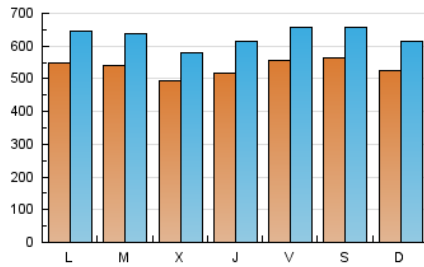

4. Gráficas (Nacional)

4.1 Por día de la semana (promedio)

N. únicos / Visitas (x 100)