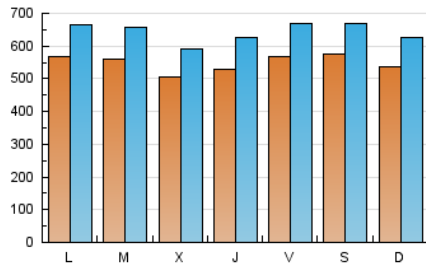

4. Gráficas (Nacional e Internacional)

4.1 Por día de la semana (promedio)

N. únicos / Visitas (x 100)