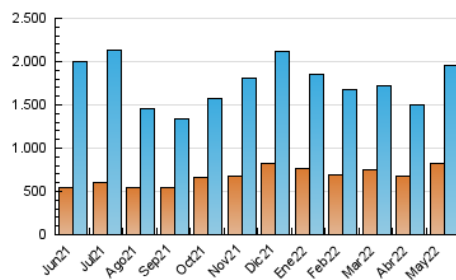

#### 3. Por día del mes (Nacional)

Día	N. únicos	Visitas	Páginas	Día	N. únicos	Visitas	Páginas	Día	N. únicos	Visitas	Páginas
1	36.668	43.503	104.505	11	46.734	55.345	139.127	21	37.641	43.915	74.283
2	34.413	41.914	96.532	12	47.657	55.452	188.232	22	39.796	49.192	198.660
3	40.516	48.447	78.949	13	76.996	90.063	146.727	23	66.538	77.750	239.924
4	46.753	55.523	95.361	14	80.773	91.083	122.626	24	82.456	96.423	186.979
5	44.309	52.875	108.814	15	45.966	53.133	131.481	25	56.849	64.558	132.624
6	44.905	54.467	148.425	16	39.872	47.250	125.478	26	53.515	63.581	101.089
7	60.304	72.762	178.880	17	44.775	52.867	111.457	27	53.030	62.351	96.795
8	58.710	68.333	116.184	18	47.522	56.017	135.910	28	46.950	54.887	85.971
9	58.467	69.459	155.245	19	61.239	73.550	146.838	29	81.010	92.288	210.903
10	44.631	53.329	101.795	20	48.080	55.568	163.753	30	75.675	85.822	297.961
								31	58.596	68.373	122.458

##### 4.1 Por día de la semana (promedio)

N. únicos / Visitas (x 100)

Páginas (x 100)

##### 4.2 Por franja horaria (promedio)

Visitas (x 1000)

Páginas (x 1000)

##### 4.3 Por meses

N. únicos / Visitas (x 1000)

Páginas (x 1000)