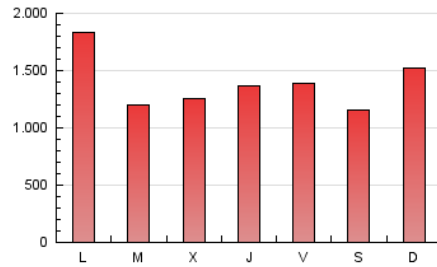

Páginas (x 100)