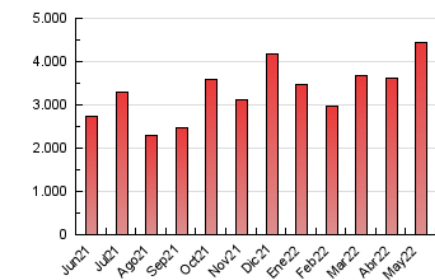

### 3. Por día del mes (Nacional e Internacional)

Día	N. únicos	Visitas	Páginas	Día	N. únicos	Visitas	Páginas	Día	N. únicos	Visitas	Páginas
1	37.567	44.529	106.571	11	47.855	56.492	141.722	21	38.529	44.943	76.308
2	35.601	43.192	98.954	12	48.851	56.706	191.301	22	40.725	50.390	201.830
3	41.575	49.671	80.727	13	78.154	91.324	149.104	23	67.741	79.309	243.860
4	47.870	56.706	97.323	14	81.967	92.467	124.423	24	84.791	98.928	190.854
5	45.529	54.073	111.088	15	46.942	54.189	133.149	25	58.293	66.114	135.788
6	45.940	55.550	150.596	16	40.845	48.309	127.740	26	54.828	65.148	103.426
7	61.268	73.812	180.734	17	45.863	54.013	113.654	27	54.125	63.669	99.011
8	59.812	69.576	118.052	18	48.637	57.191	138.169	28	48.163	56.122	87.845
9	59.723	70.948	162.206	19	62.538	74.888	149.333	29	82.864	94.430	213.752
10	46.041	54.639	105.030	20	49.325	56.968	167.069	30	79.572	89.827	304.845
								31	62.110	72.104	127.052

4. Gráficas (Nacional e Internacional)

4.1 Por día de la semana (promedio)

N. únicos / Visitas (x 100)

Páginas (x 100)

4.2 Por franja horaria (promedio)

Visitas (x 1000)

Páginas (x 1000)

4.3 Por meses

N. únicos / Visitas (x 1000)

Páginas (x 1000)