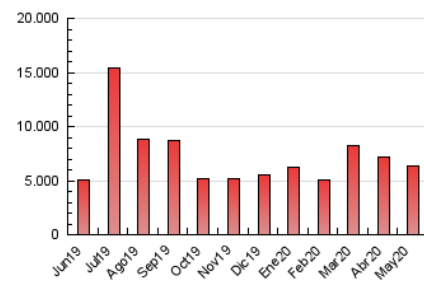

#### 3. Por día del mes (Nacional)

Día	N. únicos	Visitas	Páginas	Día	N. únicos	Visitas	Páginas	Día	N. únicos	Visitas	Páginas
1	95.685	126.595	176.367	11	79.908	106.668	241.404	21	65.938	95.399	121.166
2	90.312	126.554	196.027	12	82.880	115.512	273.427	22	76.809	109.206	202.364
3	76.036	103.904	138.729	13	79.472	113.411	178.879	23	82.680	111.994	571.365
4	68.975	96.847	124.202	14	80.535	113.993	163.552	24	105.824	140.373	744.723
5	58.734	85.025	108.613	15	87.997	123.297	170.988	25	105.355	136.940	283.158
6	59.236	86.738	118.485	16	102.582	138.420	176.046	26	82.828	107.972	175.910
7	77.425	111.599	145.396	17	109.568	145.225	207.155	27	81.156	110.580	159.860
8	86.186	124.848	176.218	18	88.844	123.589	189.242	28	63.237	88.658	120.983
9	93.649	130.482	170.749	19	85.705	118.834	160.976	29	66.851	90.780	127.645
10	133.645	167.188	267.699	20	76.489	106.896	144.640	30	57.975	79.698	107.633
								31	75.677	100.397	192.934

##### 4.1 Por día de la semana (promedio)

N. únicos / Visitas (x 100)

Páginas (x 100)

##### 4.2 Por franja horaria (promedio)

Visitas (x 1000)

Páginas (x 1000)

##### 4.3 Por meses

N. únicos / Visitas (x 1000)

Páginas (x 1000)