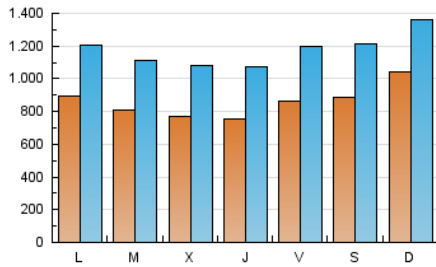

4. Gráficas (Nacional e Internacional)

4.1 Por día de la semana (promedio)

N. únicos / Visitas (x 100)