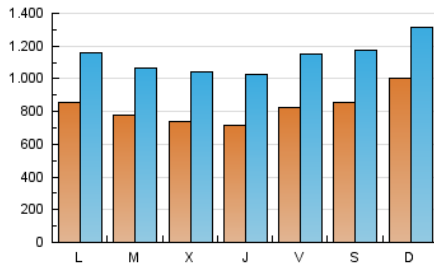

4. Gráficas (Nacional)

4.1 Por día de la semana (promedio)

N. únicos / Visitas (x 100)