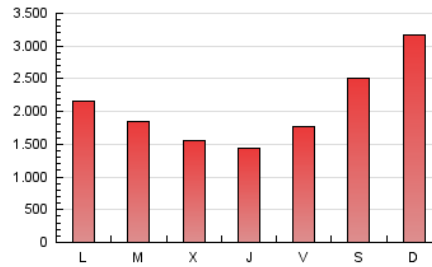

### 1. Cifras totales y promedios (Nacional e Internacional)

MES - AÑO	NAVEGADORES UNICOS	VISITAS	PAGINAS
Mayo - 2020	1.138.695	3.673.237	6.523.724
<b>PROMEDIO DIARIO</b>	<b>86.775</b>	<b>118.492</b>	<b>210.443</b>
<b>PROMEDIO LUNES-VIERNES</b>	82.141	113.553	175.434
<b>PROMEDIO SABADO-DOMINGO</b>	96.504	128.862	283.960
<b>PAGINAS / VISITAS</b>	1,78		
<b>DURACION MEDIA VISITAS</b>	0:02:41		
<b>DURACION MEDIA PAGINAS</b>	0:02:18		

### 3. Por día del mes (Nacional e Internacional)

Día	N. únicos	Visitas	Páginas	Día	N. únicos	Visitas	Páginas	Día	N. únicos	Visitas	Páginas
1	98.669	130.079	180.318	11	82.933	110.309	247.396	21	68.705	98.835	124.551
2	93.777	130.877	201.192	12	85.646	119.107	278.898	22	79.263	112.570	206.656
3	81.392	110.309	145.621	13	82.568	117.259	183.670	23	85.456	115.539	579.347
4	75.166	103.835	131.737	14	83.335	117.799	167.964	24	109.490	144.687	759.983
5	62.687	90.112	114.451	15	91.063	126.974	175.558	25	108.900	141.303	291.287
6	61.633	89.985	122.489	16	106.032	142.418	180.206	26	85.652	111.509	180.983
7	79.904	114.981	149.677	17	112.785	149.179	211.513	27	83.889	114.270	164.245
8	89.444	128.978	181.260	18	92.006	127.459	194.532	28	70.472	96.535	132.818
9	97.122	134.468	174.761	19	88.825	122.759	165.484	29	74.793	99.434	141.442
10	137.060	171.617	273.457	20	79.418	110.521	148.706	30	62.520	84.991	115.004
								31	79.405	104.539	198.518

#### 4. Gráficas (Nacional e Internacional)

##### 4.1 Por día de la semana (promedio)

N. únicos / Visitas (x 100)

Páginas (x 100)