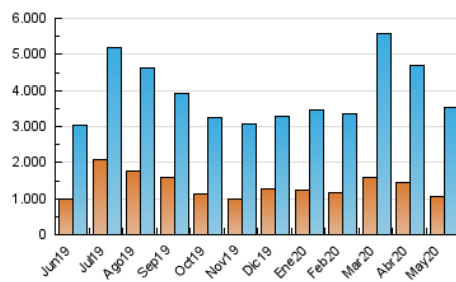

#### 3. Por día del mes (Nacional)

Día	N. únicos	Visitas	Páginas	Día	N. únicos	Visitas	Páginas	Día	N. únicos	Visitas	Páginas
1	95.685	126.595	176.367	11	79.908	106.668	241.404	21	65.938	95.399	121.166
2	90.312	126.554	196.027	12	82.880	115.512	273.427	22	76.809	109.206	202.364
3	76.036	103.904	138.729	13	79.472	113.411	178.879	23	82.680	111.994	571.365
4	68.975	96.847	124.202	14	80.535	113.993	163.552	24	105.824	140.373	744.723
5	58.734	85.025	108.613	15	87.997	123.297	170.988	25	105.355	136.940	283.158
6	59.236	86.738	118.485	16	102.582	138.420	176.046	26	82.828	107.972	175.910
7	77.425	111.599	145.396	17	109.568	145.225	207.155	27	81.156	110.580	159.860
8	86.186	124.848	176.218	18	88.844	123.589	189.242	28	63.237	88.658	120.983
9	93.649	130.482	170.749	19	85.705	118.834	160.976	29	66.851	90.780	127.645
10	133.645	167.188	267.699	20	76.489	106.896	144.640	30	57.975	79.698	107.633
								31	75.677	100.397	192.934

##### 4.1 Por día de la semana (promedio)

N. únicos / Visitas (x 100)

Páginas (x 100)

##### 4.2 Por franja horaria (promedio)

Visitas (x 1000)

Páginas (x 1000)

##### 4.3 Por meses

N. únicos / Visitas (x 1000)

Páginas (x 1000)