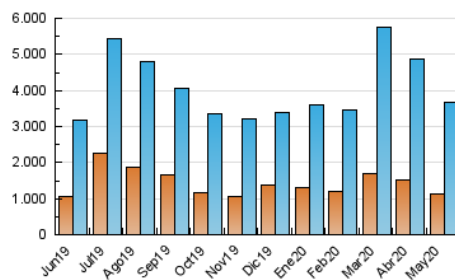

### 3. Por día del mes (Nacional e Internacional)

Día	N. únicos	Visitas	Páginas	Día	N. únicos	Visitas	Páginas	Día	N. únicos	Visitas	Páginas
1	98.669	130.079	180.318	11	82.933	110.309	247.396	21	68.705	98.835	124.551
2	93.777	130.877	201.192	12	85.646	119.107	278.898	22	79.263	112.570	206.656
3	81.392	110.309	145.621	13	82.568	117.259	183.670	23	85.456	115.539	579.347
4	75.166	103.835	131.737	14	83.335	117.799	167.964	24	109.490	144.687	759.983
5	62.687	90.112	114.451	15	91.063	126.974	175.558	25	108.900	141.303	291.287
6	61.633	89.985	122.489	16	106.032	142.418	180.206	26	85.652	111.509	180.983
7	79.904	114.981	149.677	17	112.785	149.179	211.513	27	83.889	114.270	164.245
8	89.444	128.978	181.260	18	92.006	127.459	194.532	28	70.472	96.535	132.818
9	97.122	134.468	174.761	19	88.825	122.759	165.484	29	74.793	99.434	141.442
10	137.060	171.617	273.457	20	79.418	110.521	148.706	30	62.520	84.991	115.004
								31	79.405	104.539	198.518

##### 4.1 Por día de la semana (promedio)

N. únicos / Visitas (x 100)

Páginas (x 100)

##### 4.2 Por franja horaria (promedio)

Visitas (x 1000)

Páginas (x 1000)

##### 4.3 Por meses

N. únicos / Visitas (x 1000)

Páginas (x 1000)