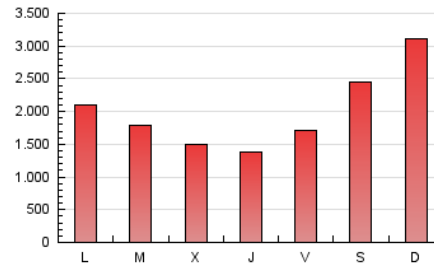

Páginas (x 100)