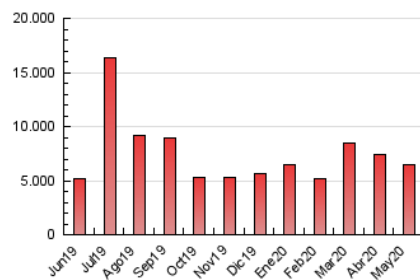

### 3. Por día del mes (Nacional e Internacional)

Día	N. únicos	Visitas	Páginas	Día	N. únicos	Visitas	Páginas	Día	N. únicos	Visitas	Páginas
1	98.669	130.079	180.318	11	82.933	110.309	247.396	21	68.705	98.835	124.551
2	93.777	130.877	201.192	12	85.646	119.107	278.898	22	79.263	112.570	206.656
3	81.392	110.309	145.621	13	82.568	117.259	183.670	23	85.456	115.539	579.347
4	75.166	103.835	131.737	14	83.335	117.799	167.964	24	109.490	144.687	759.983
5	62.687	90.112	114.451	15	91.063	126.974	175.558	25	108.900	141.303	291.287
6	61.633	89.985	122.489	16	106.032	142.418	180.206	26	85.652	111.509	180.983
7	79.904	114.981	149.677	17	112.785	149.179	211.513	27	83.889	114.270	164.245
8	89.444	128.978	181.260	18	92.006	127.459	194.532	28	70.472	96.535	132.818
9	97.122	134.468	174.761	19	88.825	122.759	165.484	29	74.793	99.434	141.442
10	137.060	171.617	273.457	20	79.418	110.521	148.706	30	62.520	84.991	115.004
								31	79.405	104.539	198.518

##### 4.1 Por día de la semana (promedio)

N. únicos / Visitas (x 100)

Páginas (x 100)

##### 4.2 Por franja horaria (promedio)

Visitas (x 1000)

Páginas (x 1000)

##### 4.3 Por meses

N. únicos / Visitas (x 1000)

Páginas (x 1000)