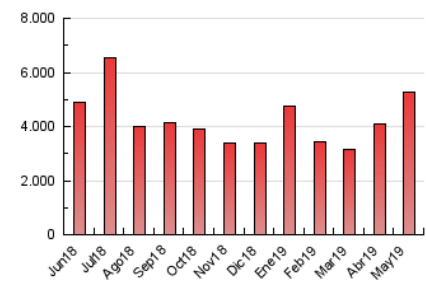

### 3. Por día del mes (Nacional e Internacional)

| Día | N. únicos | Visitas | Páginas | Día | N. únicos | Visitas | Páginas | Día | N. únicos | Visitas | Páginas |
|-----|-----------|---------|---------|-----|-----------|---------|---------|-----|-----------|---------|---------|
| 1   | 100.714   | 132.076 | 198.366 | 11  | 46.853    | 62.889  | 87.310  | 21  | 53.982    | 72.506  | 207.194 |
| 2   | 85.193    | 112.001 | 181.253 | 12  | 57.314    | 75.382  | 103.656 | 22  | 62.397    | 81.965  | 193.356 |
| 3   | 72.160    | 94.925  | 141.643 | 13  | 50.647    | 66.672  | 106.726 | 23  | 61.434    | 80.662  | 123.331 |
| 4   | 65.734    | 89.086  | 159.140 | 14  | 53.437    | 72.315  | 120.549 | 24  | 59.853    | 80.659  | 111.624 |
| 5   | 73.467    | 98.572  | 145.407 | 15  | 158.343   | 184.032 | 289.622 | 25  | 53.911    | 71.820  | 123.096 |
| 6   | 78.723    | 102.248 | 218.342 | 16  | 111.445   | 134.142 | 190.573 | 26  | 61.902    | 90.146  | 169.512 |
| 7   | 91.205    | 116.055 | 224.176 | 17  | 76.886    | 97.714  | 143.229 | 27  | 80.086    | 118.131 | 415.557 |
| 8   | 92.537    | 121.344 | 179.984 | 18  | 59.581    | 75.191  | 111.274 | 28  | 71.319    | 96.752  | 169.106 |
| 9   | 79.825    | 103.820 | 159.025 | 19  | 50.547    | 68.358  | 126.374 | 29  | 89.269    | 114.662 | 201.295 |
| 10  | 86.960    | 109.595 | 167.407 | 20  | 53.194    | 72.366  | 122.039 | 30  | 78.990    | 102.943 | 205.942 |
|     |           |         |         |     |           |         |         | 31  | 62.577    | 85.516  | 161.903 |

4. Gráficas (Nacional e Internacional)

4.1 Por día de la semana (promedio)

N. únicos / Visitas (x 100)

Páginas (x 100)

4.2 Por franja horaria (promedio)

Visitas (x 1000)

Páginas (x 1000)

4.3 Por meses

N. únicos / Visitas (x 1000)

Páginas (x 1000)