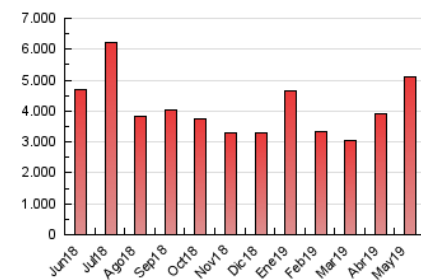

#### 3. Por día del mes (Nacional)

| Día | N. únicos | Visitas | Páginas | Día | N. únicos | Visitas | Páginas | Día | N. únicos | Visitas | Páginas |
|-----|-----------|---------|---------|-----|-----------|---------|---------|-----|-----------|---------|---------|
| 1   | 96.328    | 126.694 | 192.276 | 11  | 44.006    | 59.385  | 83.796  | 21  | 50.615    | 68.528  | 200.737 |
| 2   | 79.731    | 105.038 | 171.525 | 12  | 54.339    | 71.917  | 100.218 | 22  | 59.555    | 78.587  | 187.731 |
| 3   | 68.625    | 90.317  | 136.235 | 13  | 47.630    | 63.063  | 102.370 | 23  | 58.852    | 77.497  | 119.178 |
| 4   | 62.978    | 85.635  | 153.323 | 14  | 51.139    | 69.323  | 116.852 | 24  | 57.658    | 77.733  | 108.034 |
| 5   | 70.912    | 95.194  | 141.404 | 15  | 154.977   | 179.895 | 283.917 | 25  | 52.056    | 69.205  | 120.284 |
| 6   | 75.932    | 98.690  | 212.730 | 16  | 108.502   | 130.262 | 186.044 | 26  | 59.639    | 86.750  | 166.009 |
| 7   | 88.214    | 112.105 | 218.507 | 17  | 73.524    | 93.722  | 138.503 | 27  | 76.959    | 113.747 | 405.095 |
| 8   | 89.096    | 116.841 | 174.582 | 18  | 55.407    | 70.572  | 106.654 | 28  | 68.797    | 93.223  | 163.832 |
| 9   | 76.872    | 99.863  | 154.139 | 19  | 47.694    | 64.691  | 122.328 | 29  | 85.765    | 110.807 | 195.861 |
| 10  | 83.423    | 105.149 | 162.030 | 20  | 50.345    | 68.749  | 117.633 | 30  | 75.945    | 99.110  | 200.657 |
|     |           |         |         |     |           |         |         | 31  | 59.817    | 82.075  | 156.720 |

4. Gráficas (Nacional)

4.1 Por día de la semana (promedio)

N. únicos / Visitas (x 100)

Páginas (x 100)

4.2 Por franja horaria (promedio)

Visitas (x 1000)

Páginas (x 1000)

4.3 Por meses

N. únicos / Visitas (x 1000)

Páginas (x 1000)