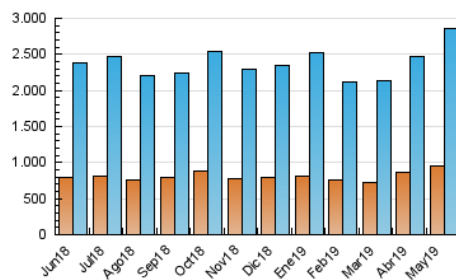

#### 3. Por día del mes (Nacional)

| Día | N. únicos | Visitas | Páginas | Día | N. únicos | Visitas | Páginas | Día | N. únicos | Visitas | Páginas |
|-----|-----------|---------|---------|-----|-----------|---------|---------|-----|-----------|---------|---------|
| 1   | 96.328    | 126.694 | 192.276 | 11  | 44.006    | 59.385  | 83.796  | 21  | 50.615    | 68.528  | 200.737 |
| 2   | 79.731    | 105.038 | 171.525 | 12  | 54.339    | 71.917  | 100.218 | 22  | 59.555    | 78.587  | 187.731 |
| 3   | 68.625    | 90.317  | 136.235 | 13  | 47.630    | 63.063  | 102.370 | 23  | 58.852    | 77.497  | 119.178 |
| 4   | 62.978    | 85.635  | 153.323 | 14  | 51.139    | 69.323  | 116.852 | 24  | 57.658    | 77.733  | 108.034 |
| 5   | 70.912    | 95.194  | 141.404 | 15  | 154.977   | 179.895 | 283.917 | 25  | 52.056    | 69.205  | 120.284 |
| 6   | 75.932    | 98.690  | 212.730 | 16  | 108.502   | 130.262 | 186.044 | 26  | 59.639    | 86.750  | 166.009 |
| 7   | 88.214    | 112.105 | 218.507 | 17  | 73.524    | 93.722  | 138.503 | 27  | 76.959    | 113.747 | 405.095 |
| 8   | 89.096    | 116.841 | 174.582 | 18  | 55.407    | 70.572  | 106.654 | 28  | 68.797    | 93.223  | 163.832 |
| 9   | 76.872    | 99.863  | 154.139 | 19  | 47.694    | 64.691  | 122.328 | 29  | 85.765    | 110.807 | 195.861 |
| 10  | 83.423    | 105.149 | 162.030 | 20  | 50.345    | 68.749  | 117.633 | 30  | 75.945    | 99.110  | 200.657 |
|     |           |         |         |     |           |         |         | 31  | 59.817    | 82.075  | 156.720 |

4. Gráficas (Nacional)

4.1 Por día de la semana (promedio)

N. únicos / Visitas (x 100)

Páginas (x 100)

4.2 Por franja horaria (promedio)

Visitas (x 1000)

Páginas (x 1000)

4.3 Por meses

N. únicos / Visitas (x 1000)

Páginas (x 1000)