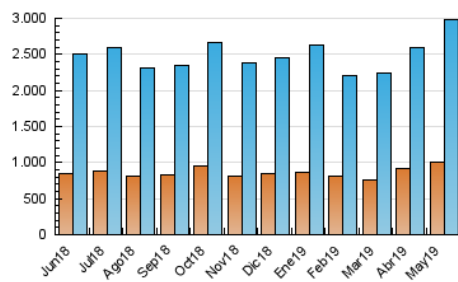

### 3. Por día del mes (Nacional e Internacional)

| Día | N. únicos | Visitas | Páginas | Día | N. únicos | Visitas | Páginas | Día | N. únicos | Visitas | Páginas |
|-----|-----------|---------|---------|-----|-----------|---------|---------|-----|-----------|---------|---------|
| 1   | 100.714   | 132.076 | 198.366 | 11  | 46.853    | 62.889  | 87.310  | 21  | 53.982    | 72.506  | 207.194 |
| 2   | 85.193    | 112.001 | 181.253 | 12  | 57.314    | 75.382  | 103.656 | 22  | 62.397    | 81.965  | 193.356 |
| 3   | 72.160    | 94.925  | 141.643 | 13  | 50.647    | 66.672  | 106.726 | 23  | 61.434    | 80.662  | 123.331 |
| 4   | 65.734    | 89.086  | 159.140 | 14  | 53.437    | 72.315  | 120.549 | 24  | 59.853    | 80.659  | 111.624 |
| 5   | 73.467    | 98.572  | 145.407 | 15  | 158.343   | 184.032 | 289.622 | 25  | 53.911    | 71.820  | 123.096 |
| 6   | 78.723    | 102.248 | 218.342 | 16  | 111.445   | 134.142 | 190.573 | 26  | 61.902    | 90.146  | 169.512 |
| 7   | 91.205    | 116.055 | 224.176 | 17  | 76.886    | 97.714  | 143.229 | 27  | 80.086    | 118.131 | 415.557 |
| 8   | 92.537    | 121.344 | 179.984 | 18  | 59.581    | 75.191  | 111.274 | 28  | 71.319    | 96.752  | 169.106 |
| 9   | 79.825    | 103.820 | 159.025 | 19  | 50.547    | 68.358  | 126.374 | 29  | 89.269    | 114.662 | 201.295 |
| 10  | 86.960    | 109.595 | 167.407 | 20  | 53.194    | 72.366  | 122.039 | 30  | 78.990    | 102.943 | 205.942 |
|     |           |         |         |     |           |         |         | 31  | 62.577    | 85.516  | 161.903 |

4. Gráficas (Nacional e Internacional)

4.1 Por día de la semana (promedio)

N. únicos / Visitas (x 100)

Páginas (x 100)

4.2 Por franja horaria (promedio)

Visitas (x 1000)

Páginas (x 1000)

4.3 Por meses

N. únicos / Visitas (x 1000)

Páginas (x 1000)