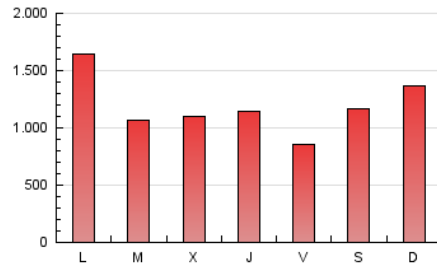

Navarra.com
LA INFORMACIÓN NOTIENE PRECIO

1. Cifras totales y promedios (Nacional)

MES - AÑO	NAVEGADORES UNICOS	VISITAS	PAGINAS
Abril - 2022	672.512	1.494.424	3.539.175
PROMEDIO DIARIO	42.362	49.814	117.973
PROMEDIO LUNES-VIERNES	45.272	53.037	114.701
PROMEDIO SABADO-DOMINGO	35.572	42.294	125.607
PAGINAS / VISITAS	2,37		
DURACION MEDIA VISITAS	0:01:02		
DURACION MEDIA PAGINAS	0:00:43		

2. Secciones (Nacional)

	PAGINAS	%
HOME	339.438	9.59 %
RESTO	3.199.737	90.41 %

3. Por día del mes (Nacional)

Día	N. únicos	Visitas	Páginas	Día	N. únicos	Visitas	Páginas	Día	N. únicos	Visitas	Páginas
1	35.845	43.848	83.007	11	50.736	60.343	186.901	21	47.649	55.992	128.111
2	37.902	45.721	105.406	12	52.443	61.787	115.197	22	28.216	32.421	60.086
3	46.804	55.092	119.795	13	53.643	63.482	129.904	23	24.278	28.881	54.641
4	57.129	66.922	117.862	14	58.319	68.820	178.021	24	35.009	41.279	156.562
5	30.310	36.355	82.594	15	45.939	54.583	166.443	25	36.585	45.086	251.113
6	30.131	36.247	60.698	16	42.811	50.843	208.952	26	49.490	56.991	149.482
7	39.769	47.159	70.681	17	36.290	43.947	109.508	27	40.387	47.661	97.681
8	31.203	36.946	59.265	18	39.687	46.257	100.781	28	39.217	46.967	79.896
9	24.435	29.297	143.849	19	44.426	51.916	79.932	29	31.443	37.460	60.873
10	34.727	41.699	161.118	20	108.150	116.531	150.188	30	37.894	43.891	70.628

4. Gráficas (Nacional)

4.1 Por día de la semana (promedio)

N. únicos / Visitas (x 100)

Páginas (x 100)

4.2 Por franja horaria (promedio)

Visitas (x 1000)

Páginas (x 1000)

4.3 Por meses