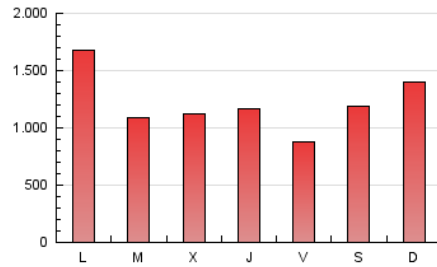

Navarra.com
LA INFORMACIÓN NOTIENE PRECIO

1. Cifras totales y promedios (Nacional e Internacional)

MES - AÑO	NAVEGADORES UNICOS	VISITAS	PAGINAS
Abril - 2022	700.824	1.532.678	3.614.959
PROMEDIO DIARIO	43.526	51.089	120.499
PROMEDIO LUNES-VIERNES	46.476	54.358	117.210
PROMEDIO SABADO-DOMINGO	36.642	43.463	128.172
PAGINAS / VISITAS	2,36		
DURACION MEDIA VISITAS	0:01:02		
DURACION MEDIA PAGINAS	0:00:43		

2. Secciones (Nacional e Internacional)

	PAGINAS	%
HOME	345.116	9.55 %
RESTO	3.269.843	90.45 %

3. Por día del mes (Nacional e Internacional)

Día	N. únicos	Visitas	Páginas	Día	N. únicos	Visitas	Páginas	Día	N. únicos	Visitas	Páginas
1	36.946	45.067	84.951	11	51.986	61.620	189.338	21	48.695	57.202	130.719
2	38.777	46.788	107.406	12	53.775	63.014	117.162	22	29.190	33.558	61.489
3	48.251	56.585	122.688	13	54.832	64.887	132.038	23	25.292	29.886	55.999
4	58.685	68.576	120.545	14	60.043	70.533	181.121	24	35.866	42.346	158.759
5	31.259	37.531	84.861	15	47.335	56.163	169.815	25	37.678	46.344	256.187
6	31.219	37.480	62.585	16	44.006	52.178	213.161	26	50.397	58.161	153.248
7	40.894	48.361	72.333	17	37.523	45.381	112.538	27	41.736	48.993	100.645
8	32.207	38.012	60.723	18	41.210	47.881	104.712	28	40.249	48.089	81.631
9	25.309	30.278	146.835	19	45.586	53.298	82.122	29	32.393	38.531	62.498
10	35.830	42.817	163.992	20	109.680	118.208	152.691	30	38.928	44.910	72.167

4. Gráficas (Nacional e Internacional)

4.1 Por día de la semana (promedio)

N. únicos / Visitas (x 100)

Páginas (x 100)

4.2 Por franja horaria (promedio)

Visitas (x 1000)

Páginas (x 1000)

4.3 Por meses