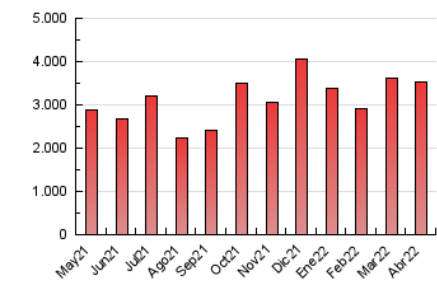

Páginas (x 1000)