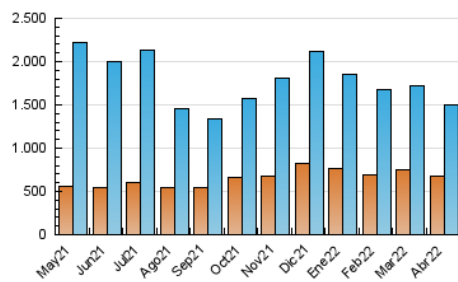

2. Secciones (Nacional)

	PAGINAS	%
HOME	339.438	9.59 %
RESTO	3.199.737	90.41 %

3. Por día del mes (Nacional)

Día	N. únicos	Visitas	Páginas	Día	N. únicos	Visitas	Páginas	Día	N. únicos	Visitas	Páginas
1	35.845	43.848	83.007	11	50.736	60.343	186.901	21	47.649	55.992	128.111
2	37.902	45.721	105.406	12	52.443	61.787	115.197	22	28.216	32.421	60.086
3	46.804	55.092	119.795	13	53.643	63.482	129.904	23	24.278	28.881	54.641
4	57.129	66.922	117.862	14	58.319	68.820	178.021	24	35.009	41.279	156.562
5	30.310	36.355	82.594	15	45.939	54.583	166.443	25	36.585	45.086	251.113
6	30.131	36.247	60.698	16	42.811	50.843	208.952	26	49.490	56.991	149.482
7	39.769	47.159	70.681	17	36.290	43.947	109.508	27	40.387	47.661	97.681
8	31.203	36.946	59.265	18	39.687	46.257	100.781	28	39.217	46.967	79.896
9	24.435	29.297	143.849	19	44.426	51.916	79.932	29	31.443	37.460	60.873
10	34.727	41.699	161.118	20	108.150	116.531	150.188	30	37.894	43.891	70.628

4. Gráficas (Nacional)

4.1 Por día de la semana (promedio)

N. únicos / Visitas (x 100)

Páginas (x 100)

4.2 Por franja horaria (promedio)

Visitas (x 1000)

Páginas (x 1000)

4.3 Por meses

N. únicos / Visitas (x 1000)

Páginas (x 1000)

5. Observaciones

Este Medio Electrónico de Comunicación ha sido medido por la herramienta Google Analytics de Google

6. Definiciones básicas (Para más información ver Normas Técnicas para el Control de los Medios Electrónicos de Comunicación)

Visita:

Una secuencia ininterrumpida de páginas servidas a un usuario válido. Si dicho usuario no realiza peticiones de páginas en un periodo de tiempo (30 min) la siguiente petición constituirá el inicio de una nueva visita.