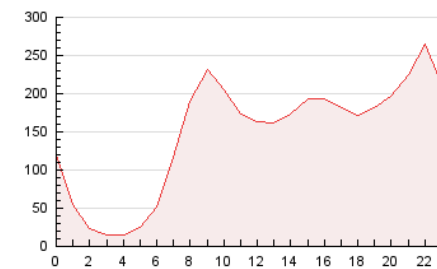

2. Secciones (Nacional)

	PAGINAS	%
HOME	339.438	9.59 %
RESTO	3.199.737	90.41 %

3. Por día del mes (Nacional)

Día	N. únicos	Visitas	Páginas	Día	N. únicos	Visitas	Páginas	Día	N. únicos	Visitas	Páginas
1	35.845	43.848	83.007	11	50.736	60.343	186.901	21	47.649	55.992	128.111
2	37.902	45.721	105.406	12	52.443	61.787	115.197	22	28.216	32.421	60.086
3	46.804	55.092	119.795	13	53.643	63.482	129.904	23	24.278	28.881	54.641
4	57.129	66.922	117.862	14	58.319	68.820	178.021	24	35.009	41.279	156.562
5	30.310	36.355	82.594	15	45.939	54.583	166.443	25	36.585	45.086	251.113
6	30.131	36.247	60.698	16	42.811	50.843	208.952	26	49.490	56.991	149.482
7	39.769	47.159	70.681	17	36.290	43.947	109.508	27	40.387	47.661	97.681
8	31.203	36.946	59.265	18	39.687	46.257	100.781	28	39.217	46.967	79.896
9	24.435	29.297	143.849	19	44.426	51.916	79.932	29	31.443	37.460	60.873
10	34.727	41.699	161.118	20	108.150	116.531	150.188	30	37.894	43.891	70.628

4. Gráficas (Nacional)

4.1 Por día de la semana (promedio)

N. únicos / Visitas (x 100)

Páginas (x 100)

4.2 Por franja horaria (promedio)

Visitas (x 1000)

Páginas (x 1000)

4.3 Por meses