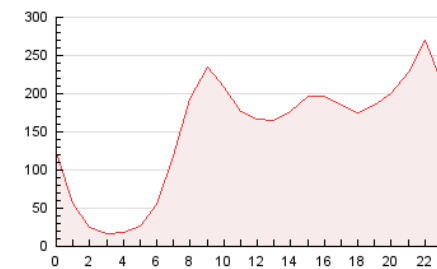

2. Secciones (Nacional e Internacional)

	PAGINAS	%
HOME	345.116	9.55 %
RESTO	3.269.843	90.45 %

3. Por día del mes (Nacional e Internacional)

Día	N. únicos	Visitas	Páginas	Día	N. únicos	Visitas	Páginas	Día	N. únicos	Visitas	Páginas
1	36.946	45.067	84.951	11	51.986	61.620	189.338	21	48.695	57.202	130.719
2	38.777	46.788	107.406	12	53.775	63.014	117.162	22	29.190	33.558	61.489
3	48.251	56.585	122.688	13	54.832	64.887	132.038	23	25.292	29.886	55.999
4	58.685	68.576	120.545	14	60.043	70.533	181.121	24	35.866	42.346	158.759
5	31.259	37.531	84.861	15	47.335	56.163	169.815	25	37.678	46.344	256.187
6	31.219	37.480	62.585	16	44.006	52.178	213.161	26	50.397	58.161	153.248
7	40.894	48.361	72.333	17	37.523	45.381	112.538	27	41.736	48.993	100.645
8	32.207	38.012	60.723	18	41.210	47.881	104.712	28	40.249	48.089	81.631
9	25.309	30.278	146.835	19	45.586	53.298	82.122	29	32.393	38.531	62.498
10	35.830	42.817	163.992	20	109.680	118.208	152.691	30	38.928	44.910	72.167

4. Gráficas (Nacional e Internacional)

4.1 Por día de la semana (promedio)

N. únicos / Visitas (x 100)

Páginas (x 100)

4.2 Por franja horaria (promedio)

Visitas (x 1000)

Páginas (x 1000)

4.3 Por meses