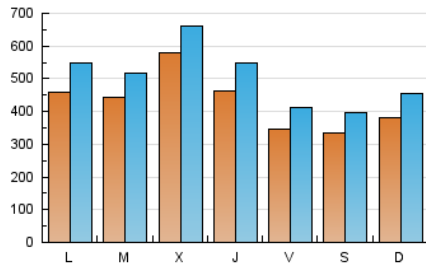

Navarra.com
LA INFORMACIÓN NOTIENE PRECIO

1. Cifras totales y promedios (Nacional)

MES - AÑO	NAVEGADORES UNICOS	VISITAS	PAGINAS
Abril - 2022	672.512	1.494.424	3.539.175
PROMEDIO DIARIO	42.362	49.814	117.973
PROMEDIO LUNES-VIERNES	45.272	53.037	114.701
PROMEDIO SABADO-DOMINGO	35.572	42.294	125.607
PAGINAS / VISITAS	2,37		
DURACION MEDIA VISITAS	0:01:02		
DURACION MEDIA PAGINAS	0:00:43		

2. Secciones (Nacional)

	PAGINAS	%
HOME	339.438	9.59 %
RESTO	3.199.737	90.41 %

3. Por día del mes (Nacional)

Día	N. únicos	Visitas	Páginas	Día	N. únicos	Visitas	Páginas	Día	N. únicos	Visitas	Páginas
1	35.845	43.848	83.007	11	50.736	60.343	186.901	21	47.649	55.992	128.111
2	37.902	45.721	105.406	12	52.443	61.787	115.197	22	28.216	32.421	60.086
3	46.804	55.092	119.795	13	53.643	63.482	129.904	23	24.278	28.881	54.641
4	57.129	66.922	117.862	14	58.319	68.820	178.021	24	35.009	41.279	156.562
5	30.310	36.355	82.594	15	45.939	54.583	166.443	25	36.585	45.086	251.113
6	30.131	36.247	60.698	16	42.811	50.843	208.952	26	49.490	56.991	149.482
7	39.769	47.159	70.681	17	36.290	43.947	109.508	27	40.387	47.661	97.681
8	31.203	36.946	59.265	18	39.687	46.257	100.781	28	39.217	46.967	79.896
9	24.435	29.297	143.849	19	44.426	51.916	79.932	29	31.443	37.460	60.873
10	34.727	41.699	161.118	20	108.150	116.531	150.188	30	37.894	43.891	70.628

4. Gráficas (Nacional)

4.1 Por día de la semana (promedio)

N. únicos / Visitas (x 100)

Páginas (x 100)

4.2 Por franja horaria (promedio)

Visitas (x 1000)

Páginas (x 1000)

4.3 Por meses