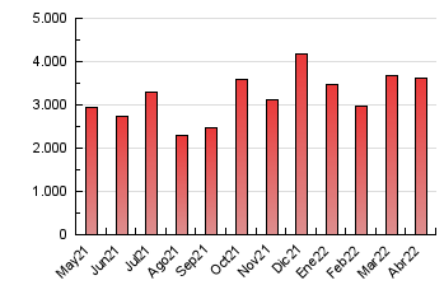

Páginas (x 1000)