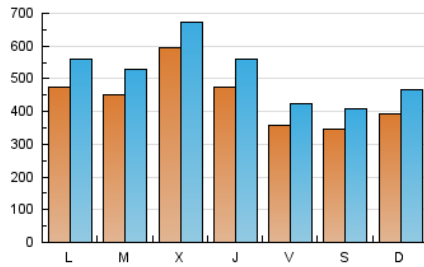

Navarra.com
LA INFORMACIÓN NOTIENE PRECIO

1. Cifras totales y promedios (Nacional e Internacional)

MES - AÑO	NAVEGADORES UNICOS	VISITAS	PAGINAS
Abril - 2022	700.824	1.532.678	3.614.959
PROMEDIO DIARIO	43.526	51.089	120.499
PROMEDIO LUNES-VIERNES	46.476	54.358	117.210
PROMEDIO SABADO-DOMINGO	36.642	43.463	128.172
PAGINAS / VISITAS	2,36		
DURACION MEDIA VISITAS	0:01:02		
DURACION MEDIA PAGINAS	0:00:43		

2. Secciones (Nacional e Internacional)

	PAGINAS	%
HOME	345.116	9.55 %
RESTO	3.269.843	90.45 %

3. Por día del mes (Nacional e Internacional)

Día	N. únicos	Visitas	Páginas	Día	N. únicos	Visitas	Páginas	Día	N. únicos	Visitas	Páginas
1	36.946	45.067	84.951	11	51.986	61.620	189.338	21	48.695	57.202	130.719
2	38.777	46.788	107.406	12	53.775	63.014	117.162	22	29.190	33.558	61.489
3	48.251	56.585	122.688	13	54.832	64.887	132.038	23	25.292	29.886	55.999
4	58.685	68.576	120.545	14	60.043	70.533	181.121	24	35.866	42.346	158.759
5	31.259	37.531	84.861	15	47.335	56.163	169.815	25	37.678	46.344	256.187
6	31.219	37.480	62.585	16	44.006	52.178	213.161	26	50.397	58.161	153.248
7	40.894	48.361	72.333	17	37.523	45.381	112.538	27	41.736	48.993	100.645
8	32.207	38.012	60.723	18	41.210	47.881	104.712	28	40.249	48.089	81.631
9	25.309	30.278	146.835	19	45.586	53.298	82.122	29	32.393	38.531	62.498
10	35.830	42.817	163.992	20	109.680	118.208	152.691	30	38.928	44.910	72.167

4. Gráficas (Nacional e Internacional)

4.1 Por día de la semana (promedio)

N. únicos / Visitas (x 100)

Páginas (x 100)

4.2 Por franja horaria (promedio)

Visitas (x 1000)

Páginas (x 1000)

4.3 Por meses