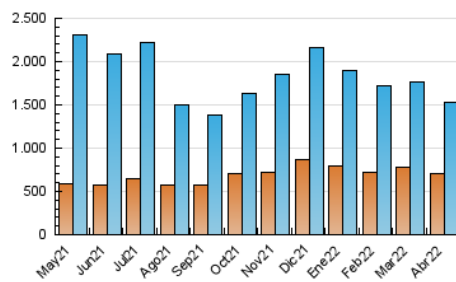

4.3 Por meses

N. únicos / Visitas (x 1000)