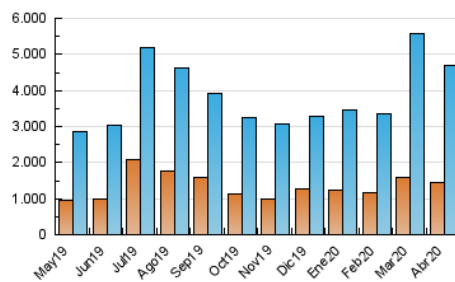

#### 3. Por día del mes (Nacional)

Día	N. únicos	Visitas	Páginas	Día	N. únicos	Visitas	Páginas	Día	N. únicos	Visitas	Páginas
1	98.394	141.879	201.115	11	127.005	183.960	257.625	21	122.894	171.089	273.282
2	96.474	139.770	192.268	12	144.690	200.817	291.902	22	103.172	144.246	237.614
3	118.732	168.197	254.625	13	108.035	150.003	212.759	23	73.745	104.381	173.724
4	122.377	171.972	276.146	14	90.383	130.495	184.610	24	106.302	140.676	198.275
5	179.762	254.369	380.260	15	106.753	150.340	226.080	25	91.454	126.042	175.478
6	253.929	331.778	449.202	16	104.741	150.237	230.266	26	102.241	140.512	233.637
7	113.275	160.690	223.937	17	110.506	153.335	228.771	27	86.935	116.025	179.285
8	121.147	172.722	252.527	18	95.157	134.084	187.121	28	89.097	123.019	171.906
9	112.975	158.030	247.414	19	99.166	137.653	372.590	29	104.325	140.885	199.154
10	118.111	163.398	255.181	20	77.665	113.351	260.440	30	91.634	128.345	178.230

##### 4.1 Por día de la semana (promedio)

N. únicos / Visitas (x 100)

Páginas (x 100)

##### 4.2 Por franja horaria (promedio)

Visitas (x 1000)

Páginas (x 1000)

##### 4.3 Por meses

N. únicos / Visitas (x 1000)

Páginas (x 1000)