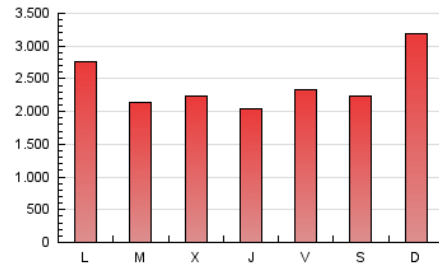

Páginas (x 100)