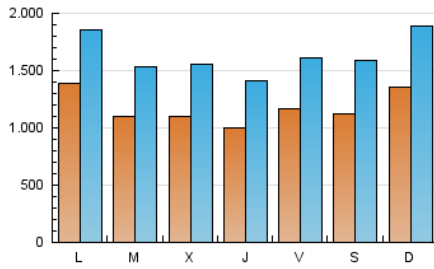

4. Gráficas (Nacional e Internacional)

4.1 Por día de la semana (promedio)

N. únicos / Visitas (x 100)