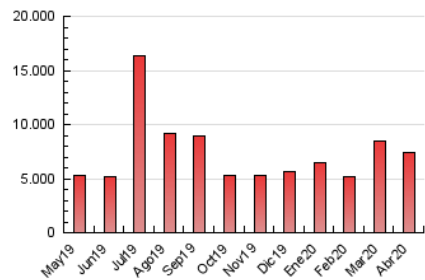

### 3. Por día del mes (Nacional e Internacional)

Día	N. únicos	Visitas	Páginas	Día	N. únicos	Visitas	Páginas	Día	N. únicos	Visitas	Páginas
1	101.863	147.174	206.461	11	130.948	188.876	263.062	21	127.572	176.810	283.631
2	100.060	144.632	197.302	12	148.572	205.984	298.031	22	106.956	148.870	245.830
3	122.593	173.512	260.764	13	111.567	154.942	217.917	23	76.490	108.151	178.426
4	126.419	177.732	283.282	14	94.060	135.068	189.610	24	109.787	145.007	203.837
5	184.630	260.466	387.386	15	111.225	156.068	232.976	25	94.383	130.252	180.002
6	258.322	338.460	456.526	16	108.902	155.329	236.301	26	108.378	146.964	241.216
7	116.715	165.606	229.006	17	114.332	158.329	234.486	27	104.031	133.301	202.781
8	124.747	177.889	258.217	18	98.815	138.719	192.083	28	101.201	136.279	189.181
9	116.673	163.175	254.081	19	102.578	142.268	378.748	29	107.813	145.628	204.610
10	121.969	168.474	261.378	20	81.194	117.620	266.964	30	95.169	132.475	183.219

4. Gráficas (Nacional e Internacional)

4.1 Por día de la semana (promedio)

N. únicos / Visitas (x 100)

Páginas (x 100)

4.2 Por franja horaria (promedio)

Visitas (x 1000)

Páginas (x 1000)

4.3 Por meses

N. únicos / Visitas (x 1000)

Páginas (x 1000)