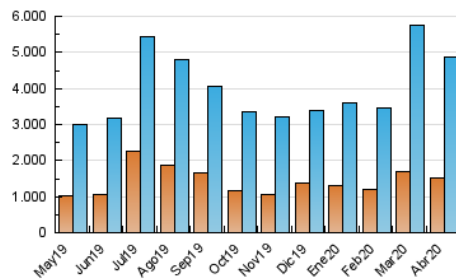

### 3. Por día del mes (Nacional e Internacional)

Día	N. únicos	Visitas	Páginas	Día	N. únicos	Visitas	Páginas	Día	N. únicos	Visitas	Páginas
1	101.863	147.174	206.461	11	130.948	188.876	263.062	21	127.572	176.810	283.631
2	100.060	144.632	197.302	12	148.572	205.984	298.031	22	106.956	148.870	245.830
3	122.593	173.512	260.764	13	111.567	154.942	217.917	23	76.490	108.151	178.426
4	126.419	177.732	283.282	14	94.060	135.068	189.610	24	109.787	145.007	203.837
5	184.630	260.466	387.386	15	111.225	156.068	232.976	25	94.383	130.252	180.002
6	258.322	338.460	456.526	16	108.902	155.329	236.301	26	108.378	146.964	241.216
7	116.715	165.606	229.006	17	114.332	158.329	234.486	27	104.031	133.301	202.781
8	124.747	177.889	258.217	18	98.815	138.719	192.083	28	101.201	136.279	189.181
9	116.673	163.175	254.081	19	102.578	142.268	378.748	29	107.813	145.628	204.610
10	121.969	168.474	261.378	20	81.194	117.620	266.964	30	95.169	132.475	183.219

4. Gráficas (Nacional e Internacional)

4.1 Por día de la semana (promedio)

N. únicos / Visitas (x 100)

Páginas (x 100)

4.2 Por franja horaria (promedio)

Visitas (x 1000)

Páginas (x 1000)

4.3 Por meses

N. únicos / Visitas (x 1000)

Páginas (x 1000)