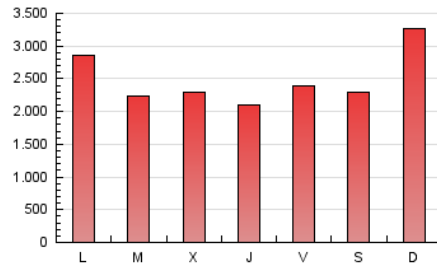

### 1. Cifras totales y promedios (Nacional e Internacional)

MES - AÑO	NAVEGADORES UNICOS	VISITAS	PAGINAS
Abril - 2020	1.531.567	4.874.060	7.417.314
<b>PROMEDIO DIARIO</b>	<b>116.932</b>	<b>162.469</b>	<b>247.244</b>
<b>PROMEDIO LUNES-VIERNES</b>	114.238	158.309	236.068
<b>PROMEDIO SABADO-DOMINGO</b>	124.340	173.908	277.976
<b>PAGINAS / VISITAS</b>	1,52		
<b>DURACION MEDIA VISITAS</b>	0:02:41		
<b>DURACION MEDIA PAGINAS</b>	0:03:34		

### 3. Por día del mes (Nacional e Internacional)

Día	N. únicos	Visitas	Páginas	Día	N. únicos	Visitas	Páginas	Día	N. únicos	Visitas	Páginas
1	101.863	147.174	206.461	11	130.948	188.876	263.062	21	127.572	176.810	283.631
2	100.060	144.632	197.302	12	148.572	205.984	298.031	22	106.956	148.870	245.830
3	122.593	173.512	260.764	13	111.567	154.942	217.917	23	76.490	108.151	178.426
4	126.419	177.732	283.282	14	94.060	135.068	189.610	24	109.787	145.007	203.837
5	184.630	260.466	387.386	15	111.225	156.068	232.976	25	94.383	130.252	180.002
6	258.322	338.460	456.526	16	108.902	155.329	236.301	26	108.378	146.964	241.216
7	116.715	165.606	229.006	17	114.332	158.329	234.486	27	104.031	133.301	202.781
8	124.747	177.889	258.217	18	98.815	138.719	192.083	28	101.201	136.279	189.181
9	116.673	163.175	254.081	19	102.578	142.268	378.748	29	107.813	145.628	204.610
10	121.969	168.474	261.378	20	81.194	117.620	266.964	30	95.169	132.475	183.219

4. Gráficas (Nacional e Internacional)

4.1 Por día de la semana (promedio)

N. únicos / Visitas (x 100)

Páginas (x 100)

4.2 Por franja horaria (promedio)

Visitas (x 1000)

Páginas (x 1000)

4.3 Por meses