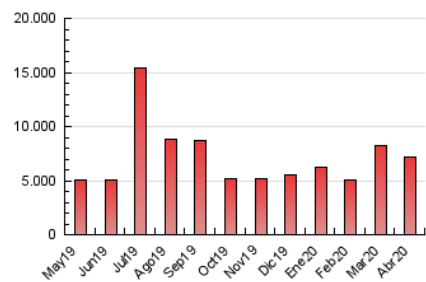

#### 3. Por día del mes (Nacional)

Día	N. únicos	Visitas	Páginas	Día	N. únicos	Visitas	Páginas	Día	N. únicos	Visitas	Páginas
1	98.394	141.879	201.115	11	127.005	183.960	257.625	21	122.894	171.089	273.282
2	96.474	139.770	192.268	12	144.690	200.817	291.902	22	103.172	144.246	237.614
3	118.732	168.197	254.625	13	108.035	150.003	212.759	23	73.745	104.381	173.724
4	122.377	171.972	276.146	14	90.383	130.495	184.610	24	106.302	140.676	198.275
5	179.762	254.369	380.260	15	106.753	150.340	226.080	25	91.454	126.042	175.478
6	253.929	331.778	449.202	16	104.741	150.237	230.266	26	102.241	140.512	233.637
7	113.275	160.690	223.937	17	110.506	153.335	228.771	27	86.935	116.025	179.285
8	121.147	172.722	252.527	18	95.157	134.084	187.121	28	89.097	123.019	171.906
9	112.975	158.030	247.414	19	99.166	137.653	372.590	29	104.325	140.885	199.154
10	118.111	163.398	255.181	20	77.665	113.351	260.440	30	91.634	128.345	178.230

##### 4.1 Por día de la semana (promedio)

N. únicos / Visitas (x 100)

Páginas (x 100)

##### 4.2 Por franja horaria (promedio)

Visitas (x 1000)

Páginas (x 1000)

##### 4.3 Por meses

N. únicos / Visitas (x 1000)

Páginas (x 1000)