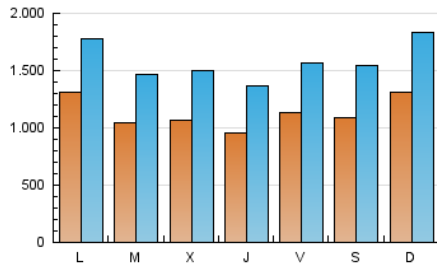

4. Gráficas (Nacional)

4.1 Por día de la semana (promedio)

N. únicos / Visitas (x 100)