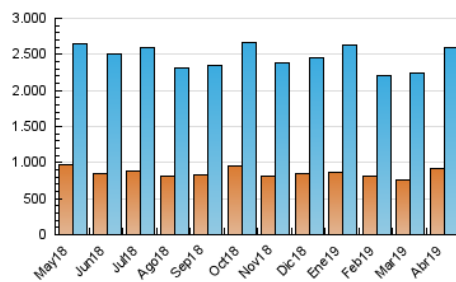

4.3 Por meses

N. únicos / Visitas (x 1000)