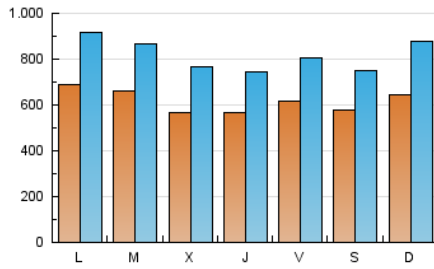

2. Secciones (Nacional)

	PAGINAS	%
HOME	514.774	13.22 %
RESTO	3.378.915	86.78 %

3. Por día del mes (Nacional)

Día	N. únicos	Visitas	Páginas	Día	N. únicos	Visitas	Páginas	Día	N. únicos	Visitas	Páginas
1	75.424	95.663	142.775	11	57.608	74.584	108.415	21	87.859	112.687	152.963
2	52.356	68.142	95.692	12	56.919	75.364	142.775	22	69.579	93.335	148.381
3	55.224	72.567	113.587	13	43.297	58.965	165.155	23	76.444	103.627	186.889
4	46.743	61.377	87.562	14	36.034	51.668	108.574	24	65.847	91.670	127.394
5	46.493	60.736	91.568	15	63.774	87.802	130.774	25	58.958	81.195	130.189
6	68.547	83.116	132.379	16	61.259	83.666	166.438	26	68.683	91.052	138.640
7	78.492	95.584	127.551	17	53.811	72.832	119.569	27	52.673	72.357	112.003
8	79.382	96.406	137.962	18	64.126	81.733	121.105	28	56.388	91.996	130.550
9	65.124	81.497	116.852	19	73.907	94.711	177.434	29	57.291	84.526	111.041
10	52.789	68.524	91.054	20	67.031	84.757	149.124	30	74.797	96.345	129.294

4. Gráficas (Nacional)

4.1 Por día de la semana (promedio)

N. únicos / Visitas (x 100)

Páginas (x 100)

4.2 Por franja horaria (promedio)

Visitas (x 1000)

Páginas (x 1000)

4.3 Por meses