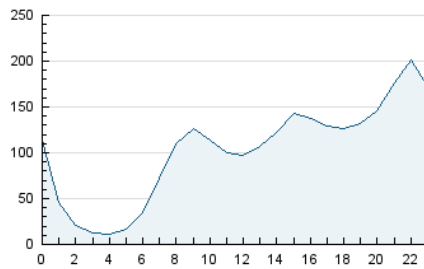

2. Secciones (Nacional)

	PAGINAS	%
HOME	514.774	13.22 %
RESTO	3.378.915	86.78 %

3. Por día del mes (Nacional)

Día	N. únicos	Visitas	Páginas	Día	N. únicos	Visitas	Páginas	Día	N. únicos	Visitas	Páginas
1	75.424	95.663	142.775	11	57.608	74.584	108.415	21	87.859	112.687	152.963
2	52.356	68.142	95.692	12	56.919	75.364	142.775	22	69.579	93.335	148.381
3	55.224	72.567	113.587	13	43.297	58.965	165.155	23	76.444	103.627	186.889
4	46.743	61.377	87.562	14	36.034	51.668	108.574	24	65.847	91.670	127.394
5	46.493	60.736	91.568	15	63.774	87.802	130.774	25	58.958	81.195	130.189
6	68.547	83.116	132.379	16	61.259	83.666	166.438	26	68.683	91.052	138.640
7	78.492	95.584	127.551	17	53.811	72.832	119.569	27	52.673	72.357	112.003
8	79.382	96.406	137.962	18	64.126	81.733	121.105	28	56.388	91.996	130.550
9	65.124	81.497	116.852	19	73.907	94.711	177.434	29	57.291	84.526	111.041
10	52.789	68.524	91.054	20	67.031	84.757	149.124	30	74.797	96.345	129.294

4. Gráficas (Nacional)

4.1 Por día de la semana (promedio)

N. únicos / Visitas (x 100)

Páginas (x 100)

4.2 Por franja horaria (promedio)

Visitas (x 1000)

Páginas (x 1000)

4.3 Por meses