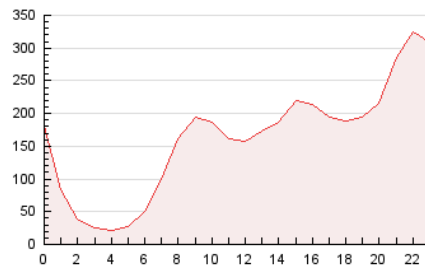

2. Secciones (Nacional)

	PAGINAS	%
HOME	514.774	13.22 %
RESTO	3.378.915	86.78 %

3. Por día del mes (Nacional)

Día	N. únicos	Visitas	Páginas	Día	N. únicos	Visitas	Páginas	Día	N. únicos	Visitas	Páginas
1	75.424	95.663	142.775	11	57.608	74.584	108.415	21	87.859	112.687	152.963
2	52.356	68.142	95.692	12	56.919	75.364	142.775	22	69.579	93.335	148.381
3	55.224	72.567	113.587	13	43.297	58.965	165.155	23	76.444	103.627	186.889
4	46.743	61.377	87.562	14	36.034	51.668	108.574	24	65.847	91.670	127.394
5	46.493	60.736	91.568	15	63.774	87.802	130.774	25	58.958	81.195	130.189
6	68.547	83.116	132.379	16	61.259	83.666	166.438	26	68.683	91.052	138.640
7	78.492	95.584	127.551	17	53.811	72.832	119.569	27	52.673	72.357	112.003
8	79.382	96.406	137.962	18	64.126	81.733	121.105	28	56.388	91.996	130.550
9	65.124	81.497	116.852	19	73.907	94.711	177.434	29	57.291	84.526	111.041
10	52.789	68.524	91.054	20	67.031	84.757	149.124	30	74.797	96.345	129.294

4. Gráficas (Nacional)

4.1 Por día de la semana (promedio)

N. únicos / Visitas (x 100)

Páginas (x 100)

4.2 Por franja horaria (promedio)

Visitas (x 1000)

Páginas (x 1000)

4.3 Por meses