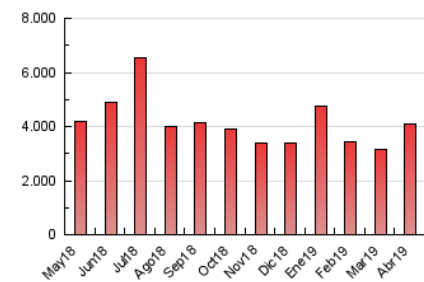

Páginas (x 1000)