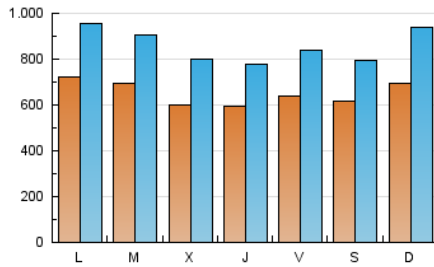

2. Secciones (Nacional e Internacional)

	PAGINAS	%
HOME	528.401	12.94 %
RESTO	3.554.158	87.06 %

3. Por día del mes (Nacional e Internacional)

Día	N. únicos	Visitas	Páginas	Día	N. únicos	Visitas	Páginas	Día	N. únicos	Visitas	Páginas
1	78.570	99.677	147.303	11	59.816	77.697	111.945	21	98.730	125.026	174.281
2	54.498	71.215	99.530	12	59.062	78.249	146.571	22	73.816	98.844	157.208
3	57.643	75.557	117.097	13	45.860	62.148	169.099	23	80.686	109.132	196.413
4	48.790	64.045	90.778	14	38.331	54.630	112.330	24	69.303	96.352	134.483
5	48.746	63.439	94.797	15	66.777	91.678	135.010	25	61.675	84.683	135.164
6	71.906	87.445	137.597	16	64.880	88.124	172.974	26	71.239	94.584	142.911
7	81.949	100.089	132.694	17	56.604	76.595	125.682	27	54.989	75.686	115.808
8	82.300	100.034	142.617	18	66.793	85.184	125.578	28	58.942	96.660	133.848
9	68.276	85.416	121.577	19	77.320	98.928	185.772	29	60.134	88.866	114.995
10	55.789	72.268	95.365	20	73.697	92.404	179.228	30	77.500	99.972	133.904

4. Gráficas (Nacional e Internacional)

4.1 Por día de la semana (promedio)

N. únicos / Visitas (x 100)

Páginas (x 100)

4.2 Por franja horaria (promedio)

Visitas (x 1000)

Páginas (x 1000)

4.3 Por meses