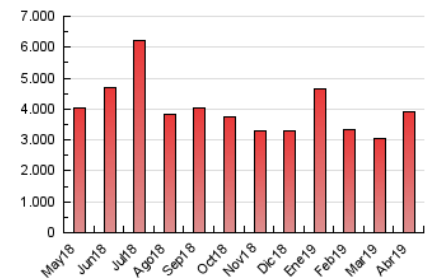

Páginas (x 1000)