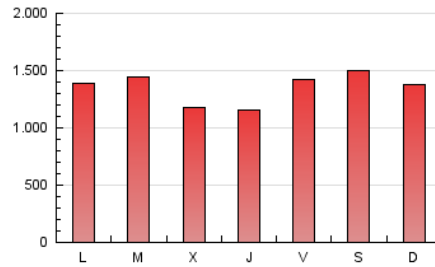

Navarra.com
LA INFORMACIÓN NOTIENE PRECIO

1. Cifras totales y promedios (Nacional e Internacional)

MES - AÑO	NAVEGADORES UNICOS	VISITAS	PAGINAS
Abril - 2019	923.414	2.594.627	4.082.559
PROMEDIO DIARIO	65.487	86.488	136.085
PROMEDIO LUNES-VIERNES	65.464	86.388	133.076
PROMEDIO SABADO-DOMINGO	65.551	86.761	144.361
PAGINAS / VISITAS	1,57		
DURACION MEDIA VISITAS	0:03:13		
DURACION MEDIA PAGINAS	0:03:42		

2. Secciones (Nacional e Internacional)

	PAGINAS	%
HOME	528.401	12.94 %
RESTO	3.554.158	87.06 %

3. Por día del mes (Nacional e Internacional)

Día	N. únicos	Visitas	Páginas	Día	N. únicos	Visitas	Páginas	Día	N. únicos	Visitas	Páginas
1	78.570	99.677	147.303	11	59.816	77.697	111.945	21	98.730	125.026	174.281
2	54.498	71.215	99.530	12	59.062	78.249	146.571	22	73.816	98.844	157.208
3	57.643	75.557	117.097	13	45.860	62.148	169.099	23	80.686	109.132	196.413
4	48.790	64.045	90.778	14	38.331	54.630	112.330	24	69.303	96.352	134.483
5	48.746	63.439	94.797	15	66.777	91.678	135.010	25	61.675	84.683	135.164
6	71.906	87.445	137.597	16	64.880	88.124	172.974	26	71.239	94.584	142.911
7	81.949	100.089	132.694	17	56.604	76.595	125.682	27	54.989	75.686	115.808
8	82.300	100.034	142.617	18	66.793	85.184	125.578	28	58.942	96.660	133.848
9	68.276	85.416	121.577	19	77.320	98.928	185.772	29	60.134	88.866	114.995
10	55.789	72.268	95.365	20	73.697	92.404	179.228	30	77.500	99.972	133.904

4. Gráficas (Nacional e Internacional)

4.1 Por día de la semana (promedio)

N. únicos / Visitas (x 100)

Páginas (x 100)

4.2 Por franja horaria (promedio)

Visitas (x 1000)

Páginas (x 1000)

4.3 Por meses