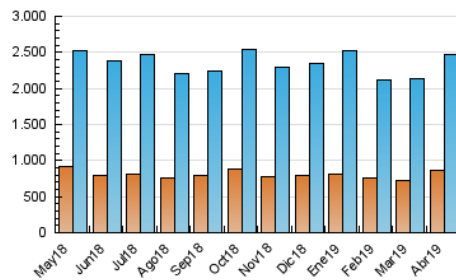

2. Secciones (Nacional)

	PAGINAS	%
HOME	514.774	13.22 %
RESTO	3.378.915	86.78 %

3. Por día del mes (Nacional)

Día	N. únicos	Visitas	Páginas	Día	N. únicos	Visitas	Páginas	Día	N. únicos	Visitas	Páginas
1	75.424	95.663	142.775	11	57.608	74.584	108.415	21	87.859	112.687	152.963
2	52.356	68.142	95.692	12	56.919	75.364	142.775	22	69.579	93.335	148.381
3	55.224	72.567	113.587	13	43.297	58.965	165.155	23	76.444	103.627	186.889
4	46.743	61.377	87.562	14	36.034	51.668	108.574	24	65.847	91.670	127.394
5	46.493	60.736	91.568	15	63.774	87.802	130.774	25	58.958	81.195	130.189
6	68.547	83.116	132.379	16	61.259	83.666	166.438	26	68.683	91.052	138.640
7	78.492	95.584	127.551	17	53.811	72.832	119.569	27	52.673	72.357	112.003
8	79.382	96.406	137.962	18	64.126	81.733	121.105	28	56.388	91.996	130.550
9	65.124	81.497	116.852	19	73.907	94.711	177.434	29	57.291	84.526	111.041
10	52.789	68.524	91.054	20	67.031	84.757	149.124	30	74.797	96.345	129.294

4. Gráficas (Nacional)

4.1 Por día de la semana (promedio)

N. únicos / Visitas (x 100)

Páginas (x 100)

4.2 Por franja horaria (promedio)

Visitas (x 1000)

Páginas (x 1000)

4.3 Por meses

N. únicos / Visitas (x 1000)

Páginas (x 1000)

5. Observaciones

Este Medio Electrónico de Comunicación ha sido medido por la herramienta Google Analytics de Google

6. Definiciones básicas (Para más información ver Normas Técnicas para el Control de los Medios Electrónicos de Comunicación)

Visita:

Una secuencia ininterrumpida de páginas servidas a un usuario válido. Si dicho usuario no realiza peticiones de páginas en un periodo de tiempo (30 min) la siguiente petición constituirá el inicio de una nueva visita.