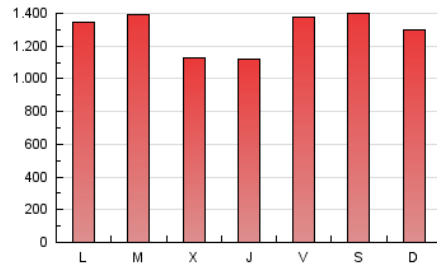

2. Secciones (Nacional)

	PAGINAS	%
HOME	514.774	13.22 %
RESTO	3.378.915	86.78 %

3. Por día del mes (Nacional)

Día	N. únicos	Visitas	Páginas	Día	N. únicos	Visitas	Páginas	Día	N. únicos	Visitas	Páginas
1	75.424	95.663	142.775	11	57.608	74.584	108.415	21	87.859	112.687	152.963
2	52.356	68.142	95.692	12	56.919	75.364	142.775	22	69.579	93.335	148.381
3	55.224	72.567	113.587	13	43.297	58.965	165.155	23	76.444	103.627	186.889
4	46.743	61.377	87.562	14	36.034	51.668	108.574	24	65.847	91.670	127.394
5	46.493	60.736	91.568	15	63.774	87.802	130.774	25	58.958	81.195	130.189
6	68.547	83.116	132.379	16	61.259	83.666	166.438	26	68.683	91.052	138.640
7	78.492	95.584	127.551	17	53.811	72.832	119.569	27	52.673	72.357	112.003
8	79.382	96.406	137.962	18	64.126	81.733	121.105	28	56.388	91.996	130.550
9	65.124	81.497	116.852	19	73.907	94.711	177.434	29	57.291	84.526	111.041
10	52.789	68.524	91.054	20	67.031	84.757	149.124	30	74.797	96.345	129.294

4. Gráficas (Nacional)

4.1 Por día de la semana (promedio)

N. únicos / Visitas (x 100)

Páginas (x 100)

4.2 Por franja horaria (promedio)

Visitas (x 1000)

Páginas (x 1000)

4.3 Por meses