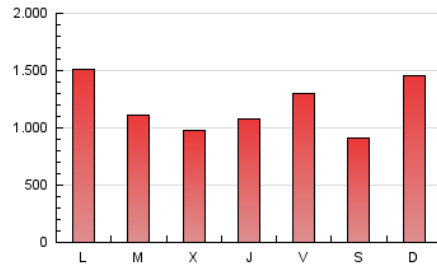

Navarra.com
 LA INFORMACIÓN NOTIENE PRECIO

1. Cifras totales y promedios (Nacional)

MES - AÑO	NAVEGADORES UNICOS	VISITAS	PAGINAS
Marzo - 2021	497.144	2.210.191	3.697.907
PROMEDIO DIARIO	46.511	71.296	119.287
PROMEDIO LUNES-VIERNES	46.124	70.938	119.535
PROMEDIO SABADO-DOMINGO	47.623	72.326	118.576
PAGINAS / VISITAS	1,67		
DURACION MEDIA VISITAS		0:03:30	
DURACION MEDIA PAGINAS		0:03:23	

2. Secciones (Nacional)

	PAGINAS	%
HOME	659.868	17.84 %
RESTO	3.038.039	82.16 %

3. Por día del mes (Nacional)

Día	N. únicos	Visitas	Páginas	Día	N. únicos	Visitas	Páginas	Día	N. únicos	Visitas	Páginas
1	45.035	67.877	92.763	11	48.700	76.520	115.526	21	46.131	70.869	115.212
2	53.017	74.938	116.216	12	43.518	66.690	94.910	22	41.780	66.792	105.761
3	48.033	70.598	119.723	13	37.294	57.775	74.494	23	38.361	58.468	87.972
4	40.505	60.710	132.167	14	79.152	118.622	187.600	24	40.483	66.549	95.658
5	42.128	64.275	192.151	15	75.299	110.775	163.718	25	39.942	61.877	88.720
6	38.856	58.951	103.888	16	43.961	69.491	103.646	26	49.054	76.365	115.696
7	52.930	76.683	169.506	17	43.687	69.229	93.433	27	41.425	66.555	102.237
8	49.717	72.748	279.214	18	43.953	68.976	96.469	28	45.855	67.115	110.764
9	40.105	61.423	150.204	19	50.460	78.959	115.654	29	46.601	75.757	112.510
10	46.306	71.908	98.679	20	39.337	62.039	84.904	30	47.957	75.090	95.937
								31	42.250	65.567	82.575

4. Gráficas (Nacional)

4.1 Por día de la semana (promedio)

N. únicos / Visitas (x 100)

Páginas (x 100)

4.2 Por franja horaria (promedio)

Visitas (x 1000)

Páginas (x 1000)

4.3 Por meses