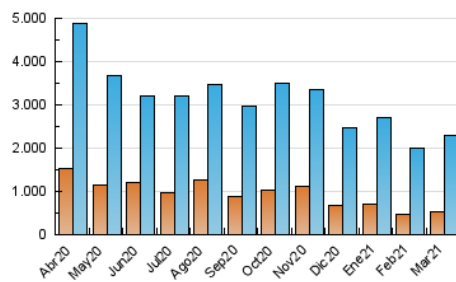

4.3 Por meses

N. únicos / Visitas (x 1000)