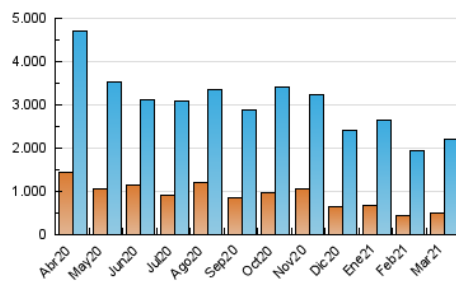

2. Secciones (Nacional)

	PAGINAS	%
HOME	659.868	17.84 %
RESTO	3.038.039	82.16 %

3. Por día del mes (Nacional)

Día	N. únicos	Visitas	Páginas	Día	N. únicos	Visitas	Páginas	Día	N. únicos	Visitas	Páginas
1	45.035	67.877	92.763	11	48.700	76.520	115.526	21	46.131	70.869	115.212
2	53.017	74.938	116.216	12	43.518	66.690	94.910	22	41.780	66.792	105.761
3	48.033	70.598	119.723	13	37.294	57.775	74.494	23	38.361	58.468	87.972
4	40.505	60.710	132.167	14	79.152	118.622	187.600	24	40.483	66.549	95.658
5	42.128	64.275	192.151	15	75.299	110.775	163.718	25	39.942	61.877	88.720
6	38.856	58.951	103.888	16	43.961	69.491	103.646	26	49.054	76.365	115.696
7	52.930	76.683	169.506	17	43.687	69.229	93.433	27	41.425	66.555	102.237
8	49.717	72.748	279.214	18	43.953	68.976	96.469	28	45.855	67.115	110.764
9	40.105	61.423	150.204	19	50.460	78.959	115.654	29	46.601	75.757	112.510
10	46.306	71.908	98.679	20	39.337	62.039	84.904	30	47.957	75.090	95.937
								31	42.250	65.567	82.575

4. Gráficas (Nacional)

4.1 Por día de la semana (promedio)

N. únicos / Visitas (x 100)

Páginas (x 100)

4.2 Por franja horaria (promedio)

Visitas (x 1000)

Páginas (x 1000)

4.3 Por meses

N. únicos / Visitas (x 1000)

Páginas (x 1000)

5. Observaciones

Este Medio Electrónico de Comunicación ha sido medido por la herramienta Google Analytics de Google

6. Definiciones básicas (Para más información ver Normas Técnicas para el Control de los Medios Electrónicos de Comunicación)

Visita:

Una secuencia ininterrumpida de páginas servidas a un usuario válido. Si dicho usuario no realiza peticiones de páginas en un periodo de tiempo (30 min) la siguiente petición constituirá el inicio de una nueva visita.