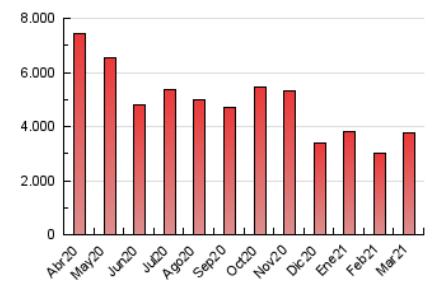

Páginas (x 1000)