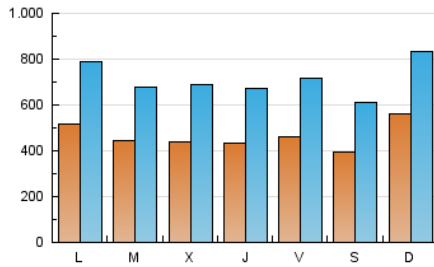

Navarra.com
 LA INFORMACIÓN NOTIENE PRECIO

1. Cifras totales y promedios (Nacional)

MES - AÑO	NAVEGADORES UNICOS	VISITAS	PAGINAS
Marzo - 2021	497.144	2.210.191	3.697.907
PROMEDIO DIARIO	46.511	71.296	119.287
PROMEDIO LUNES-VIERNES	46.124	70.938	119.535
PROMEDIO SABADO-DOMINGO	47.623	72.326	118.576
PAGINAS / VISITAS	1,67		
DURACION MEDIA VISITAS		0:03:30	
DURACION MEDIA PAGINAS		0:03:23	

2. Secciones (Nacional)

	PAGINAS	%
HOME	659.868	17.84 %
RESTO	3.038.039	82.16 %

3. Por día del mes (Nacional)

Día	N. únicos	Visitas	Páginas	Día	N. únicos	Visitas	Páginas	Día	N. únicos	Visitas	Páginas
1	45.035	67.877	92.763	11	48.700	76.520	115.526	21	46.131	70.869	115.212
2	53.017	74.938	116.216	12	43.518	66.690	94.910	22	41.780	66.792	105.761
3	48.033	70.598	119.723	13	37.294	57.775	74.494	23	38.361	58.468	87.972
4	40.505	60.710	132.167	14	79.152	118.622	187.600	24	40.483	66.549	95.658
5	42.128	64.275	192.151	15	75.299	110.775	163.718	25	39.942	61.877	88.720
6	38.856	58.951	103.888	16	43.961	69.491	103.646	26	49.054	76.365	115.696
7	52.930	76.683	169.506	17	43.687	69.229	93.433	27	41.425	66.555	102.237
8	49.717	72.748	279.214	18	43.953	68.976	96.469	28	45.855	67.115	110.764
9	40.105	61.423	150.204	19	50.460	78.959	115.654	29	46.601	75.757	112.510
10	46.306	71.908	98.679	20	39.337	62.039	84.904	30	47.957	75.090	95.937
								31	42.250	65.567	82.575

4. Gráficas (Nacional)

4.1 Por día de la semana (promedio)

N. únicos / Visitas (x 100)

Páginas (x 100)

4.2 Por franja horaria (promedio)

Visitas (x 1000)

Páginas (x 1000)

4.3 Por meses