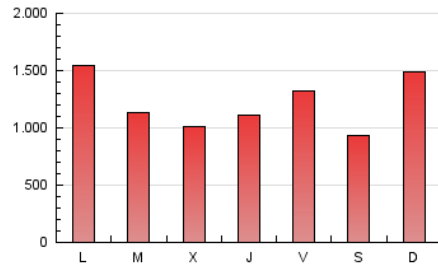

Navarra.com
 LA INFORMACIÓN NOTIENE PRECIO

1. Cifras totales y promedios (Nacional e Internacional)

MES - AÑO	NAVEGADORES UNICOS	VISITAS	PAGINAS
Marzo - 2021	530.031	2.295.818	3.788.077
PROMEDIO DIARIO	48.596	74.059	122.196
PROMEDIO LUNES-VIERNES	48.250	73.743	122.522
PROMEDIO SABADO-DOMINGO	49.590	74.966	121.259
PAGINAS / VISITAS	1,65		
DURACION MEDIA VISITAS	0:03:31		
DURACION MEDIA PAGINAS	0:03:30		

2. Secciones (Nacional e Internacional)

	PAGINAS	%
HOME	668.995	17.66 %
RESTO	3.119.082	82.34 %

3. Por día del mes (Nacional e Internacional)

Día	N. únicos	Visitas	Páginas	Día	N. únicos	Visitas	Páginas	Día	N. únicos	Visitas	Páginas
1	47.391	70.773	95.618	11	50.783	79.444	117.978	21	47.778	73.376	117.556
2	55.161	77.771	119.010	12	46.312	70.192	98.523	22	43.889	69.516	109.620
3	50.287	73.459	123.098	13	39.846	61.063	77.434	23	40.237	60.920	90.395
4	42.506	63.192	135.403	14	81.684	121.816	191.190	24	42.691	69.419	98.259
5	44.070	66.732	195.818	15	78.002	114.544	167.700	25	41.695	64.238	90.904
6	40.608	61.295	106.464	16	46.225	72.762	106.483	26	50.918	78.964	118.128
7	54.711	79.034	172.993	17	45.901	72.394	96.482	27	43.321	69.168	104.654
8	51.962	75.385	284.013	18	46.117	71.944	99.455	28	47.712	69.555	113.017
9	42.104	63.879	154.318	19	52.917	81.939	118.370	29	48.472	78.380	115.073
10	48.159	74.597	101.073	20	41.059	64.421	86.762	30	49.778	77.722	97.928
								31	44.181	67.924	84.358

4. Gráficas (Nacional e Internacional)

4.1 Por día de la semana (promedio)

N. únicos / Visitas (x 100)

Páginas (x 100)

4.2 Por franja horaria (promedio)

Visitas (x 1000)

Páginas (x 1000)

4.3 Por meses