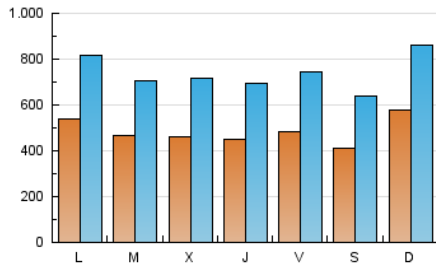

Navarra.com
 LA INFORMACIÓN NOTIENE PRECIO

1. Cifras totales y promedios (Nacional e Internacional)

MES - AÑO	NAVEGADORES UNICOS	VISITAS	PAGINAS
Marzo - 2021	530.031	2.295.818	3.788.077
PROMEDIO DIARIO	48.596	74.059	122.196
PROMEDIO LUNES-VIERNES	48.250	73.743	122.522
PROMEDIO SABADO-DOMINGO	49.590	74.966	121.259
PAGINAS / VISITAS	1,65		
DURACION MEDIA VISITAS	0:03:31		
DURACION MEDIA PAGINAS	0:03:30		

2. Secciones (Nacional e Internacional)

	PAGINAS	%
HOME	668.995	17.66 %
RESTO	3.119.082	82.34 %

3. Por día del mes (Nacional e Internacional)

Día	N. únicos	Visitas	Páginas	Día	N. únicos	Visitas	Páginas	Día	N. únicos	Visitas	Páginas
1	47.391	70.773	95.618	11	50.783	79.444	117.978	21	47.778	73.376	117.556
2	55.161	77.771	119.010	12	46.312	70.192	98.523	22	43.889	69.516	109.620
3	50.287	73.459	123.098	13	39.846	61.063	77.434	23	40.237	60.920	90.395
4	42.506	63.192	135.403	14	81.684	121.816	191.190	24	42.691	69.419	98.259
5	44.070	66.732	195.818	15	78.002	114.544	167.700	25	41.695	64.238	90.904
6	40.608	61.295	106.464	16	46.225	72.762	106.483	26	50.918	78.964	118.128
7	54.711	79.034	172.993	17	45.901	72.394	96.482	27	43.321	69.168	104.654
8	51.962	75.385	284.013	18	46.117	71.944	99.455	28	47.712	69.555	113.017
9	42.104	63.879	154.318	19	52.917	81.939	118.370	29	48.472	78.380	115.073
10	48.159	74.597	101.073	20	41.059	64.421	86.762	30	49.778	77.722	97.928
								31	44.181	67.924	84.358

4. Gráficas (Nacional e Internacional)

4.1 Por día de la semana (promedio)

N. únicos / Visitas (x 100)

Páginas (x 100)

4.2 Por franja horaria (promedio)

Visitas (x 1000)

Páginas (x 1000)

4.3 Por meses