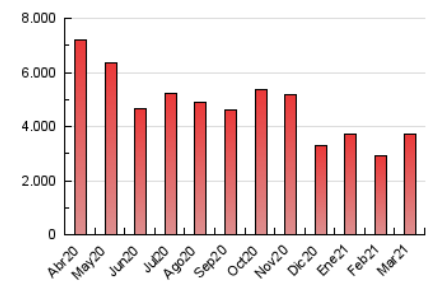

Páginas (x 1000)