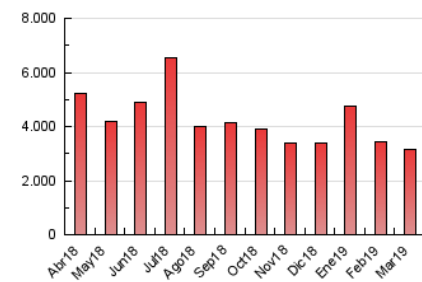

Páginas (x 1000)