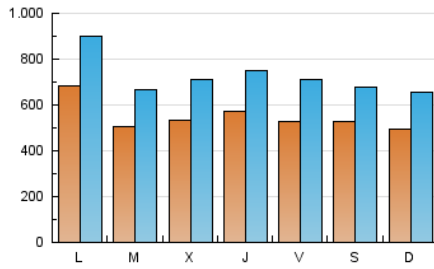

2. Secciones (Nacional e Internacional)

	PAGINAS	%
HOME	530.999	16.78 %
RESTO	2.633.896	83.22 %

3. Por día del mes (Nacional e Internacional)

Día	N. únicos	Visitas	Páginas	Día	N. únicos	Visitas	Páginas	Día	N. únicos	Visitas	Páginas
1	42.493	57.789	81.866	11	49.310	68.205	97.317	21	43.569	58.841	76.031
2	38.606	52.884	67.926	12	54.078	71.419	97.848	22	53.218	71.137	91.322
3	37.283	51.649	73.912	13	56.369	75.414	94.158	23	44.465	59.461	71.851
4	59.707	77.681	111.745	14	61.978	85.245	109.450	24	47.542	62.209	73.343
5	40.566	55.991	74.315	15	50.154	68.193	100.795	25	115.609	149.952	186.943
6	45.727	64.279	82.426	16	41.097	55.462	99.216	26	51.289	67.454	88.130
7	71.613	91.379	128.713	17	48.980	66.288	131.915	27	60.130	78.699	102.113
8	48.436	65.189	123.868	18	48.928	64.616	106.411	28	50.977	64.529	91.763
9	40.297	54.240	89.117	19	56.275	72.777	95.277	29	70.826	93.075	142.803
10	43.714	59.783	92.461	20	50.041	66.317	87.124	30	99.037	115.847	161.029
								31	69.568	87.417	133.707

4. Gráficas (Nacional e Internacional)

4.1 Por día de la semana (promedio)

N. únicos / Visitas (x 100)

Páginas (x 100)

4.2 Por franja horaria (promedio)

Visitas (x 1000)

Páginas (x 1000)

4.3 Por meses