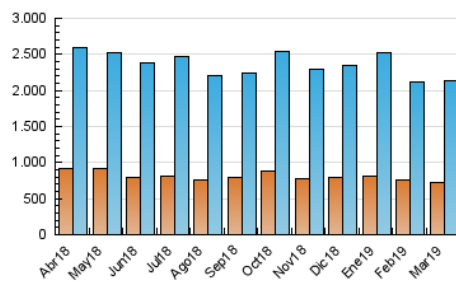

2. Secciones (Nacional)

	PAGINAS	%
HOME	518.439	16.95 %
RESTO	2.539.876	83.05 %

3. Por día del mes (Nacional)

Día	N. únicos	Visitas	Páginas	Día	N. únicos	Visitas	Páginas	Día	N. únicos	Visitas	Páginas
1	40.661	55.250	79.006	11	45.350	63.596	92.363	21	41.517	55.914	73.056
2	36.827	50.482	65.433	12	51.294	67.729	93.343	22	50.349	67.407	87.505
3	35.586	49.275	71.701	13	53.737	71.813	90.042	23	41.494	55.432	68.037
4	57.663	74.801	108.236	14	58.807	81.230	105.487	24	45.559	59.511	70.902
5	38.465	53.209	71.360	15	47.103	64.202	96.789	25	112.702	146.118	182.904
6	43.701	61.256	79.685	16	38.412	52.016	95.540	26	49.252	64.644	85.158
7	69.013	87.983	125.067	17	46.608	63.089	128.370	27	58.045	75.652	98.948
8	46.371	62.473	120.442	18	46.664	61.594	102.608	28	48.505	61.443	88.269
9	38.493	51.824	86.771	19	53.649	69.312	91.530	29	68.918	90.025	139.223
10	41.055	56.442	89.568	20	47.502	63.068	83.407	30	96.166	112.323	157.287
								31	66.765	84.048	130.278

4. Gráficas (Nacional)

4.1 Por día de la semana (promedio)

N. únicos / Visitas (x 100)

Páginas (x 100)

4.2 Por franja horaria (promedio)

Visitas (x 1000)

Páginas (x 1000)

4.3 Por meses

N. únicos / Visitas (x 1000)

Páginas (x 1000)

5. Observaciones

Este Medio Electrónico de Comunicación ha sido medido por la herramienta Google Analytics de Google

6. Definiciones básicas (Para más información ver Normas Técnicas para el Control de los Medios Electrónicos de Comunicación)

Visita:

Una secuencia ininterrumpida de páginas servidas a un usuario válido. Si dicho usuario no realiza peticiones de páginas en un periodo de tiempo (30 min) la siguiente petición constituirá el inicio de una nueva visita.