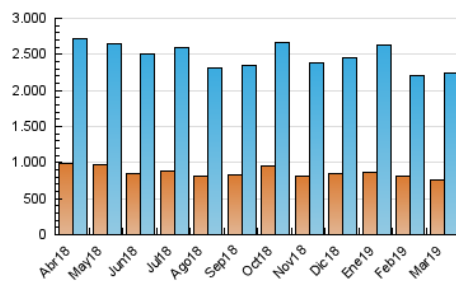

4.3 Por meses

N. únicos / Visitas (x 1000)