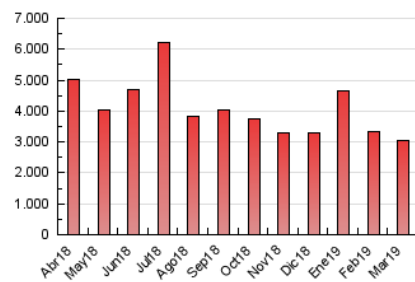

2. Secciones (Nacional)

	PAGINAS	%
HOME	518.439	16.95 %
RESTO	2.539.876	83.05 %

3. Por día del mes (Nacional)

Día	N. únicos	Visitas	Páginas	Día	N. únicos	Visitas	Páginas	Día	N. únicos	Visitas	Páginas
1	40.661	55.250	79.006	11	45.350	63.596	92.363	21	41.517	55.914	73.056
2	36.827	50.482	65.433	12	51.294	67.729	93.343	22	50.349	67.407	87.505
3	35.586	49.275	71.701	13	53.737	71.813	90.042	23	41.494	55.432	68.037
4	57.663	74.801	108.236	14	58.807	81.230	105.487	24	45.559	59.511	70.902
5	38.465	53.209	71.360	15	47.103	64.202	96.789	25	112.702	146.118	182.904
6	43.701	61.256	79.685	16	38.412	52.016	95.540	26	49.252	64.644	85.158
7	69.013	87.983	125.067	17	46.608	63.089	128.370	27	58.045	75.652	98.948
8	46.371	62.473	120.442	18	46.664	61.594	102.608	28	48.505	61.443	88.269
9	38.493	51.824	86.771	19	53.649	69.312	91.530	29	68.918	90.025	139.223
10	41.055	56.442	89.568	20	47.502	63.068	83.407	30	96.166	112.323	157.287
								31	66.765	84.048	130.278

4. Gráficas (Nacional)

4.1 Por día de la semana (promedio)

N. únicos / Visitas (x 100)

Páginas (x 100)

4.2 Por franja horaria (promedio)

Visitas (x 1000)

Páginas (x 1000)

4.3 Por meses

N. únicos / Visitas (x 1000)

Páginas (x 1000)

5. Observaciones

Este Medio Electrónico de Comunicación ha sido medido por la herramienta Google Analytics de Google

6. Definiciones básicas (Para más información ver Normas Técnicas para el Control de los Medios Electrónicos de Comunicación)

Visita:

Una secuencia ininterrumpida de páginas servidas a un usuario válido. Si dicho usuario no realiza peticiones de páginas en un periodo de tiempo (30 min) la siguiente petición constituirá el inicio de una nueva visita.