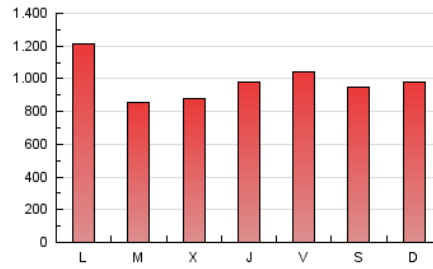

2. Secciones (Nacional)

	PAGINAS	%
HOME	518.439	16.95 %
RESTO	2.539.876	83.05 %

3. Por día del mes (Nacional)

Día	N. únicos	Visitas	Páginas	Día	N. únicos	Visitas	Páginas	Día	N. únicos	Visitas	Páginas
1	40.661	55.250	79.006	11	45.350	63.596	92.363	21	41.517	55.914	73.056
2	36.827	50.482	65.433	12	51.294	67.729	93.343	22	50.349	67.407	87.505
3	35.586	49.275	71.701	13	53.737	71.813	90.042	23	41.494	55.432	68.037
4	57.663	74.801	108.236	14	58.807	81.230	105.487	24	45.559	59.511	70.902
5	38.465	53.209	71.360	15	47.103	64.202	96.789	25	112.702	146.118	182.904
6	43.701	61.256	79.685	16	38.412	52.016	95.540	26	49.252	64.644	85.158
7	69.013	87.983	125.067	17	46.608	63.089	128.370	27	58.045	75.652	98.948
8	46.371	62.473	120.442	18	46.664	61.594	102.608	28	48.505	61.443	88.269
9	38.493	51.824	86.771	19	53.649	69.312	91.530	29	68.918	90.025	139.223
10	41.055	56.442	89.568	20	47.502	63.068	83.407	30	96.166	112.323	157.287
								31	66.765	84.048	130.278

4. Gráficas (Nacional)

4.1 Por día de la semana (promedio)

N. únicos / Visitas (x 100)

Páginas (x 100)

4.2 Por franja horaria (promedio)

Visitas (x 1000)

Páginas (x 1000)

4.3 Por meses