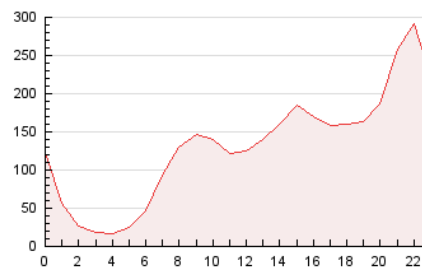

2. Secciones (Nacional e Internacional)

	PAGINAS	%
HOME	530.999	16.78 %
RESTO	2.633.896	83.22 %

3. Por día del mes (Nacional e Internacional)

Día	N. únicos	Visitas	Páginas	Día	N. únicos	Visitas	Páginas	Día	N. únicos	Visitas	Páginas
1	42.493	57.789	81.866	11	49.310	68.205	97.317	21	43.569	58.841	76.031
2	38.606	52.884	67.926	12	54.078	71.419	97.848	22	53.218	71.137	91.322
3	37.283	51.649	73.912	13	56.369	75.414	94.158	23	44.465	59.461	71.851
4	59.707	77.681	111.745	14	61.978	85.245	109.450	24	47.542	62.209	73.343
5	40.566	55.991	74.315	15	50.154	68.193	100.795	25	115.609	149.952	186.943
6	45.727	64.279	82.426	16	41.097	55.462	99.216	26	51.289	67.454	88.130
7	71.613	91.379	128.713	17	48.980	66.288	131.915	27	60.130	78.699	102.113
8	48.436	65.189	123.868	18	48.928	64.616	106.411	28	50.977	64.529	91.763
9	40.297	54.240	89.117	19	56.275	72.777	95.277	29	70.826	93.075	142.803
10	43.714	59.783	92.461	20	50.041	66.317	87.124	30	99.037	115.847	161.029
								31	69.568	87.417	133.707

4. Gráficas (Nacional e Internacional)

4.1 Por día de la semana (promedio)

N. únicos / Visitas (x 100)

Páginas (x 100)

4.2 Por franja horaria (promedio)

Visitas (x 1000)

Páginas (x 1000)

4.3 Por meses