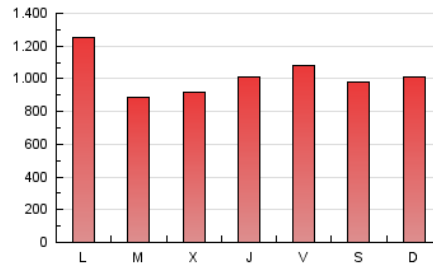

2. Secciones (Nacional e Internacional)

	PAGINAS	%
HOME	530.999	16.78 %
RESTO	2.633.896	83.22 %

3. Por día del mes (Nacional e Internacional)

Día	N. únicos	Visitas	Páginas	Día	N. únicos	Visitas	Páginas	Día	N. únicos	Visitas	Páginas
1	42.493	57.789	81.866	11	49.310	68.205	97.317	21	43.569	58.841	76.031
2	38.606	52.884	67.926	12	54.078	71.419	97.848	22	53.218	71.137	91.322
3	37.283	51.649	73.912	13	56.369	75.414	94.158	23	44.465	59.461	71.851
4	59.707	77.681	111.745	14	61.978	85.245	109.450	24	47.542	62.209	73.343
5	40.566	55.991	74.315	15	50.154	68.193	100.795	25	115.609	149.952	186.943
6	45.727	64.279	82.426	16	41.097	55.462	99.216	26	51.289	67.454	88.130
7	71.613	91.379	128.713	17	48.980	66.288	131.915	27	60.130	78.699	102.113
8	48.436	65.189	123.868	18	48.928	64.616	106.411	28	50.977	64.529	91.763
9	40.297	54.240	89.117	19	56.275	72.777	95.277	29	70.826	93.075	142.803
10	43.714	59.783	92.461	20	50.041	66.317	87.124	30	99.037	115.847	161.029
								31	69.568	87.417	133.707

4. Gráficas (Nacional e Internacional)

4.1 Por día de la semana (promedio)

N. únicos / Visitas (x 100)

Páginas (x 100)

4.2 Por franja horaria (promedio)

Visitas (x 1000)

Páginas (x 1000)

4.3 Por meses