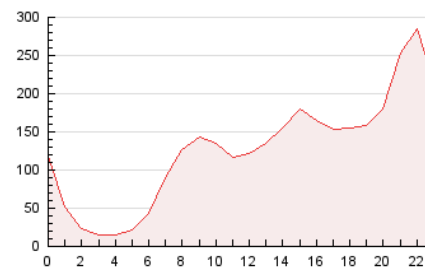

2. Secciones (Nacional)

	PAGINAS	%
HOME	518.439	16.95 %
RESTO	2.539.876	83.05 %

3. Por día del mes (Nacional)

Día	N. únicos	Visitas	Páginas	Día	N. únicos	Visitas	Páginas	Día	N. únicos	Visitas	Páginas
1	40.661	55.250	79.006	11	45.350	63.596	92.363	21	41.517	55.914	73.056
2	36.827	50.482	65.433	12	51.294	67.729	93.343	22	50.349	67.407	87.505
3	35.586	49.275	71.701	13	53.737	71.813	90.042	23	41.494	55.432	68.037
4	57.663	74.801	108.236	14	58.807	81.230	105.487	24	45.559	59.511	70.902
5	38.465	53.209	71.360	15	47.103	64.202	96.789	25	112.702	146.118	182.904
6	43.701	61.256	79.685	16	38.412	52.016	95.540	26	49.252	64.644	85.158
7	69.013	87.983	125.067	17	46.608	63.089	128.370	27	58.045	75.652	98.948
8	46.371	62.473	120.442	18	46.664	61.594	102.608	28	48.505	61.443	88.269
9	38.493	51.824	86.771	19	53.649	69.312	91.530	29	68.918	90.025	139.223
10	41.055	56.442	89.568	20	47.502	63.068	83.407	30	96.166	112.323	157.287
								31	66.765	84.048	130.278

4. Gráficas (Nacional)

4.1 Por día de la semana (promedio)

N. únicos / Visitas (x 100)

Páginas (x 100)

4.2 Por franja horaria (promedio)

Visitas (x 1000)

Páginas (x 1000)

4.3 Por meses