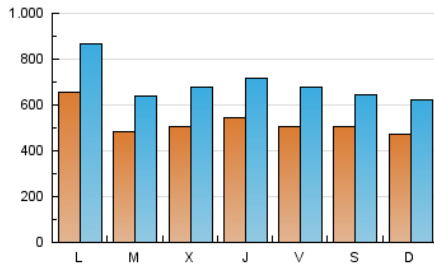

2. Secciones (Nacional)

	PAGINAS	%
HOME	518.439	16.95 %
RESTO	2.539.876	83.05 %

3. Por día del mes (Nacional)

Día	N. únicos	Visitas	Páginas	Día	N. únicos	Visitas	Páginas	Día	N. únicos	Visitas	Páginas
1	40.661	55.250	79.006	11	45.350	63.596	92.363	21	41.517	55.914	73.056
2	36.827	50.482	65.433	12	51.294	67.729	93.343	22	50.349	67.407	87.505
3	35.586	49.275	71.701	13	53.737	71.813	90.042	23	41.494	55.432	68.037
4	57.663	74.801	108.236	14	58.807	81.230	105.487	24	45.559	59.511	70.902
5	38.465	53.209	71.360	15	47.103	64.202	96.789	25	112.702	146.118	182.904
6	43.701	61.256	79.685	16	38.412	52.016	95.540	26	49.252	64.644	85.158
7	69.013	87.983	125.067	17	46.608	63.089	128.370	27	58.045	75.652	98.948
8	46.371	62.473	120.442	18	46.664	61.594	102.608	28	48.505	61.443	88.269
9	38.493	51.824	86.771	19	53.649	69.312	91.530	29	68.918	90.025	139.223
10	41.055	56.442	89.568	20	47.502	63.068	83.407	30	96.166	112.323	157.287
								31	66.765	84.048	130.278

4. Gráficas (Nacional)

4.1 Por día de la semana (promedio)

N. únicos / Visitas (x 100)

Páginas (x 100)

4.2 Por franja horaria (promedio)

Visitas (x 1000)

Páginas (x 1000)

4.3 Por meses