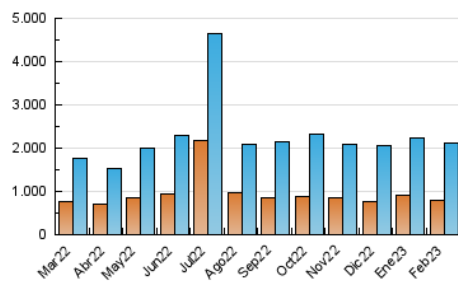

4.3 Por meses

N. únicos / Visitas (x 1000)