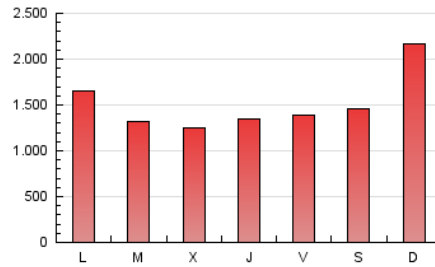

Navarra.com
LA INFORMACIÓN NOTIENE PRECIO

1. Cifras totales y promedios (Nacional)

MES - AÑO	NAVEGADORES UNICOS	VISITAS	PAGINAS
Febrero - 2023	760.143	2.073.478	4.223.948
PROMEDIO DIARIO	60.497	74.053	150.855
PROMEDIO LUNES-VIERNES	58.099	71.207	138.894
PROMEDIO SABADO-DOMINGO	66.493	81.167	180.759
PAGINAS / VISITAS	2,04		
DURACION MEDIA VISITAS	0:01:02		
DURACION MEDIA PAGINAS	0:00:59		

2. Secciones (Nacional)

	PAGINAS	%
HOME	413.360	9.79 %
RESTO	3.810.588	90.21 %

3. Por día del mes (Nacional)

Día	N. únicos	Visitas	Páginas	Día	N. únicos	Visitas	Páginas	Día	N. únicos	Visitas	Páginas
1	42.918	53.484	91.636	11	70.334	83.040	187.402	21	80.387	97.858	191.213
2	58.172	70.521	135.921	12	79.794	94.301	286.145	22	57.201	70.020	142.247
3	62.519	74.889	211.125	13	53.788	65.505	155.950	23	60.309	76.781	145.966
4	51.762	62.451	108.636	14	50.376	60.723	97.621	24	48.594	59.998	115.283
5	71.733	87.488	130.639	15	53.401	66.217	108.847	25	45.050	54.313	127.963
6	41.821	52.727	90.679	16	78.424	96.278	142.427	26	58.785	75.682	154.454
7	50.901	63.119	110.055	17	60.846	73.829	116.048	27	61.165	77.728	154.303
8	55.559	67.985	158.187	18	57.884	70.699	157.744	28	58.090	71.129	128.328
9	51.990	62.064	112.085	19	96.599	121.358	293.092				
10	61.550	73.178	112.475	20	73.965	90.113	257.477				

4. Gráficas (Nacional)

4.1 Por día de la semana (promedio)

N. únicos / Visitas (x 100)

Páginas (x 100)

4.2 Por franja horaria (promedio)

Visitas_ (x 1000)

Páginas (x 1000)

4.3 Por meses