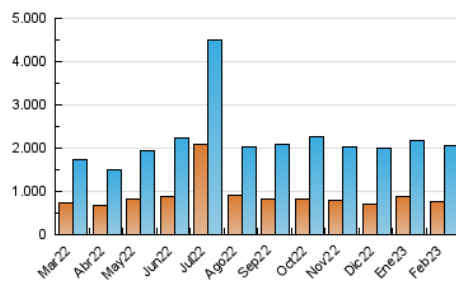

4.3 Por meses

N. únicos / Visitas (x 1000)