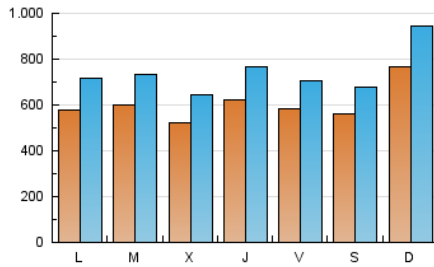

Navarra.com
LA INFORMACIÓN NOTIENE PRECIO

1. Cifras totales y promedios (Nacional)

MES - AÑO	NAVEGADORES UNICOS	VISITAS	PAGINAS
Febrero - 2023	760.143	2.073.478	4.223.948
PROMEDIO DIARIO	60.497	74.053	150.855
PROMEDIO LUNES-VIERNES	58.099	71.207	138.894
PROMEDIO SABADO-DOMINGO	66.493	81.167	180.759
PAGINAS / VISITAS	2,04		
DURACION MEDIA VISITAS	0:01:02		
DURACION MEDIA PAGINAS	0:00:59		

2. Secciones (Nacional)

	PAGINAS	%
HOME	413.360	9.79 %
RESTO	3.810.588	90.21 %

3. Por día del mes (Nacional)

Día	N. únicos	Visitas	Páginas	Día	N. únicos	Visitas	Páginas	Día	N. únicos	Visitas	Páginas
1	42.918	53.484	91.636	11	70.334	83.040	187.402	21	80.387	97.858	191.213
2	58.172	70.521	135.921	12	79.794	94.301	286.145	22	57.201	70.020	142.247
3	62.519	74.889	211.125	13	53.788	65.505	155.950	23	60.309	76.781	145.966
4	51.762	62.451	108.636	14	50.376	60.723	97.621	24	48.594	59.998	115.283
5	71.733	87.488	130.639	15	53.401	66.217	108.847	25	45.050	54.313	127.963
6	41.821	52.727	90.679	16	78.424	96.278	142.427	26	58.785	75.682	154.454
7	50.901	63.119	110.055	17	60.846	73.829	116.048	27	61.165	77.728	154.303
8	55.559	67.985	158.187	18	57.884	70.699	157.744	28	58.090	71.129	128.328
9	51.990	62.064	112.085	19	96.599	121.358	293.092				
10	61.550	73.178	112.475	20	73.965	90.113	257.477				

4. Gráficas (Nacional)

4.1 Por día de la semana (promedio)

N. únicos / Visitas (x 100)

Páginas (x 100)

4.2 Por franja horaria (promedio)

Visitas_ (x 1000)

Páginas (x 1000)

4.3 Por meses