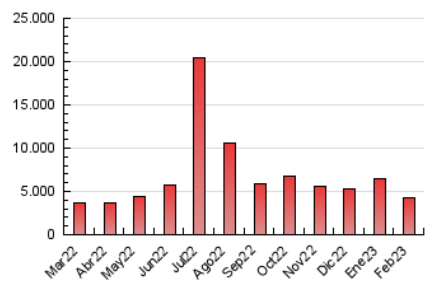

Páginas (x 1000)