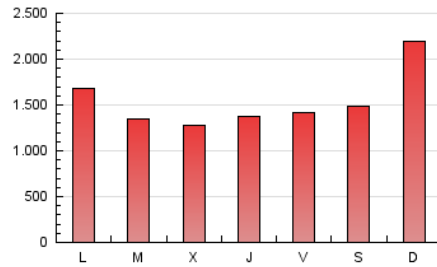

Navarra.com
LA INFORMACIÓN NOTIENE PRECIO

1. Cifras totales y promedios (Nacional e Internacional)

MES - AÑO	NAVEGADORES UNICOS	VISITAS	PAGINAS
Febrero - 2023	801.355	2.130.265	4.315.920
PROMEDIO DIARIO	62.288	76.081	154.140
PROMEDIO LUNES-VIERNES	59.863	73.234	142.199
PROMEDIO SABADO-DOMINGO	68.350	83.199	183.992
PAGINAS / VISITAS	2,03		
DURACION MEDIA VISITAS	0:01:02		
DURACION MEDIA PAGINAS	0:00:59		

2. Secciones (Nacional e Internacional)

	PAGINAS	%
HOME	419.546	9.72 %
RESTO	3.896.374	90.28 %

3. Por día del mes (Nacional e Internacional)

Día	N. únicos	Visitas	Páginas	Día	N. únicos	Visitas	Páginas	Día	N. únicos	Visitas	Páginas
1	44.738	55.543	94.487	11	72.362	84.979	190.869	21	82.363	100.423	195.751
2	59.644	72.428	138.962	12	81.756	96.626	290.397	22	59.193	72.254	145.718
3	64.346	76.964	215.236	13	55.438	67.488	159.880	23	62.169	78.726	149.162
4	53.504	64.259	111.137	14	52.497	63.072	101.180	24	50.103	61.568	117.628
5	73.414	89.480	133.288	15	55.350	68.294	111.795	25	46.701	56.116	130.710
6	43.522	54.486	93.057	16	80.574	98.832	145.842	26	60.579	77.525	157.103
7	52.391	64.817	113.232	17	62.676	75.998	119.030	27	62.931	79.690	157.538
8	56.902	69.738	161.166	18	59.793	72.810	160.934	28	59.722	73.003	131.397
9	53.411	63.700	115.293	19	98.688	123.794	297.496				
10	63.260	74.928	115.388	20	76.031	92.724	262.244				

4. Gráficas (Nacional e Internacional)

4.1 Por día de la semana (promedio)

N. únicos / Visitas (x 100)

Páginas (x 100)

4.2 Por franja horaria (promedio)

Visitas_ (x 1000)

Páginas (x 1000)

4.3 Por meses