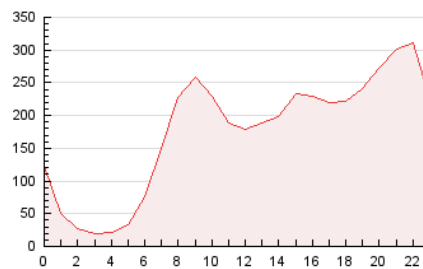

2. Secciones (Nacional)

	PAGINAS	%
HOME	413.360	9.79 %
RESTO	3.810.588	90.21 %

3. Por día del mes (Nacional)

Día	N. únicos	Visitas	Páginas	Día	N. únicos	Visitas	Páginas	Día	N. únicos	Visitas	Páginas
1	42.918	53.484	91.636	11	70.334	83.040	187.402	21	80.387	97.858	191.213
2	58.172	70.521	135.921	12	79.794	94.301	286.145	22	57.201	70.020	142.247
3	62.519	74.889	211.125	13	53.788	65.505	155.950	23	60.309	76.781	145.966
4	51.762	62.451	108.636	14	50.376	60.723	97.621	24	48.594	59.998	115.283
5	71.733	87.488	130.639	15	53.401	66.217	108.847	25	45.050	54.313	127.963
6	41.821	52.727	90.679	16	78.424	96.278	142.427	26	58.785	75.682	154.454
7	50.901	63.119	110.055	17	60.846	73.829	116.048	27	61.165	77.728	154.303
8	55.559	67.985	158.187	18	57.884	70.699	157.744	28	58.090	71.129	128.328
9	51.990	62.064	112.085	19	96.599	121.358	293.092				
10	61.550	73.178	112.475	20	73.965	90.113	257.477				

4. Gráficas (Nacional)

4.1 Por día de la semana (promedio)

N. únicos / Visitas (x 100)

Páginas (x 100)

4.2 Por franja horaria (promedio)

Visitas_ (x 1000)

Páginas (x 1000)

4.3 Por meses