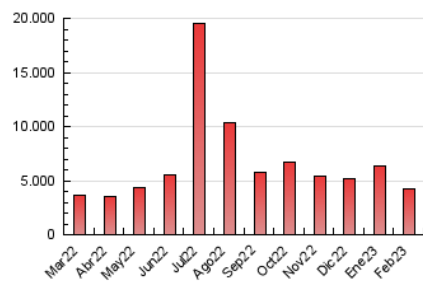

2. Secciones (Nacional)

	PAGINAS	%
HOME	413.360	9.79 %
RESTO	3.810.588	90.21 %

3. Por día del mes (Nacional)

Día	N. únicos	Visitas	Páginas	Día	N. únicos	Visitas	Páginas	Día	N. únicos	Visitas	Páginas
1	42.918	53.484	91.636	11	70.334	83.040	187.402	21	80.387	97.858	191.213
2	58.172	70.521	135.921	12	79.794	94.301	286.145	22	57.201	70.020	142.247
3	62.519	74.889	211.125	13	53.788	65.505	155.950	23	60.309	76.781	145.966
4	51.762	62.451	108.636	14	50.376	60.723	97.621	24	48.594	59.998	115.283
5	71.733	87.488	130.639	15	53.401	66.217	108.847	25	45.050	54.313	127.963
6	41.821	52.727	90.679	16	78.424	96.278	142.427	26	58.785	75.682	154.454
7	50.901	63.119	110.055	17	60.846	73.829	116.048	27	61.165	77.728	154.303
8	55.559	67.985	158.187	18	57.884	70.699	157.744	28	58.090	71.129	128.328
9	51.990	62.064	112.085	19	96.599	121.358	293.092				
10	61.550	73.178	112.475	20	73.965	90.113	257.477				

4. Gráficas (Nacional)

4.1 Por día de la semana (promedio)

N. únicos / Visitas (x 100)

Páginas (x 100)

4.2 Por franja horaria (promedio)

Visitas_ (x 1000)

Páginas (x 1000)

4.3 Por meses

N. únicos / Visitas (x 1000)

Páginas (x 1000)

5. Observaciones

Este Medio Electrónico de Comunicación ha sido medido por la herramienta Google Analytics de Google (Universal Analytics)

6. Definiciones básicas (Para más información ver Normas Técnicas para el Control de los Medios Electrónicos de Comunicación)

Visita:

Una secuencia ininterrumpida de páginas servidas a un usuario válido. Si dicho usuario no realiza peticiones de páginas en un periodo de tiempo (30 min) la siguiente petición constituirá el inicio de una nueva visita.