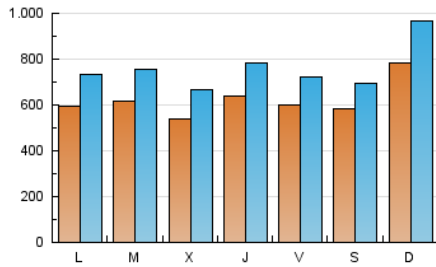

Navarra.com
LA INFORMACIÓN NOTIENE PRECIO

1. Cifras totales y promedios (Nacional e Internacional)

MES - AÑO	NAVEGADORES UNICOS	VISITAS	PAGINAS
Febrero - 2023	801.355	2.130.265	4.315.920
PROMEDIO DIARIO	62.288	76.081	154.140
PROMEDIO LUNES-VIERNES	59.863	73.234	142.199
PROMEDIO SABADO-DOMINGO	68.350	83.199	183.992
PAGINAS / VISITAS	2,03		
DURACION MEDIA VISITAS	0:01:02		
DURACION MEDIA PAGINAS	0:00:59		

2. Secciones (Nacional e Internacional)

	PAGINAS	%
HOME	419.546	9.72 %
RESTO	3.896.374	90.28 %

3. Por día del mes (Nacional e Internacional)

Día	N. únicos	Visitas	Páginas	Día	N. únicos	Visitas	Páginas	Día	N. únicos	Visitas	Páginas
1	44.738	55.543	94.487	11	72.362	84.979	190.869	21	82.363	100.423	195.751
2	59.644	72.428	138.962	12	81.756	96.626	290.397	22	59.193	72.254	145.718
3	64.346	76.964	215.236	13	55.438	67.488	159.880	23	62.169	78.726	149.162
4	53.504	64.259	111.137	14	52.497	63.072	101.180	24	50.103	61.568	117.628
5	73.414	89.480	133.288	15	55.350	68.294	111.795	25	46.701	56.116	130.710
6	43.522	54.486	93.057	16	80.574	98.832	145.842	26	60.579	77.525	157.103
7	52.391	64.817	113.232	17	62.676	75.998	119.030	27	62.931	79.690	157.538
8	56.902	69.738	161.166	18	59.793	72.810	160.934	28	59.722	73.003	131.397
9	53.411	63.700	115.293	19	98.688	123.794	297.496				
10	63.260	74.928	115.388	20	76.031	92.724	262.244				

4. Gráficas (Nacional e Internacional)

4.1 Por día de la semana (promedio)

N. únicos / Visitas (x 100)

Páginas (x 100)

4.2 Por franja horaria (promedio)

Visitas_ (x 1000)

Páginas (x 1000)

4.3 Por meses