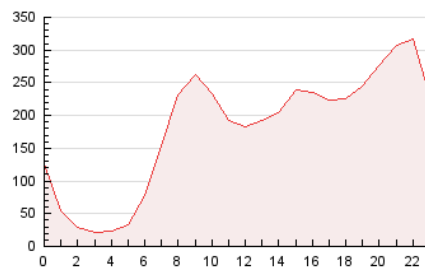

2. Secciones (Nacional e Internacional)

	PAGINAS	%
HOME	419.546	9.72 %
RESTO	3.896.374	90.28 %

3. Por día del mes (Nacional e Internacional)

Día	N. únicos	Visitas	Páginas	Día	N. únicos	Visitas	Páginas	Día	N. únicos	Visitas	Páginas
1	44.738	55.543	94.487	11	72.362	84.979	190.869	21	82.363	100.423	195.751
2	59.644	72.428	138.962	12	81.756	96.626	290.397	22	59.193	72.254	145.718
3	64.346	76.964	215.236	13	55.438	67.488	159.880	23	62.169	78.726	149.162
4	53.504	64.259	111.137	14	52.497	63.072	101.180	24	50.103	61.568	117.628
5	73.414	89.480	133.288	15	55.350	68.294	111.795	25	46.701	56.116	130.710
6	43.522	54.486	93.057	16	80.574	98.832	145.842	26	60.579	77.525	157.103
7	52.391	64.817	113.232	17	62.676	75.998	119.030	27	62.931	79.690	157.538
8	56.902	69.738	161.166	18	59.793	72.810	160.934	28	59.722	73.003	131.397
9	53.411	63.700	115.293	19	98.688	123.794	297.496				
10	63.260	74.928	115.388	20	76.031	92.724	262.244				

4. Gráficas (Nacional e Internacional)

4.1 Por día de la semana (promedio)

N. únicos / Visitas (x 100)

Páginas (x 100)

4.2 Por franja horaria (promedio)

Visitas_ (x 1000)

Páginas (x 1000)

4.3 Por meses