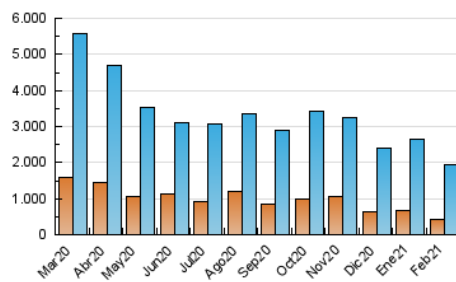

#### 3. Por día del mes (Nacional)

Día	N. únicos	Visitas	Páginas	Día	N. únicos	Visitas	Páginas	Día	N. únicos	Visitas	Páginas
1	57.828	85.219	121.673	11	42.783	66.912	90.322	21	49.502	75.289	266.981
2	50.047	73.756	110.246	12	41.634	65.313	89.733	22	52.809	79.955	130.286
3	43.354	64.184	111.814	13	38.701	58.601	73.214	23	41.915	64.469	94.467
4	40.579	62.976	91.405	14	46.535	73.127	89.564	24	41.849	63.612	93.313
5	50.830	75.131	105.691	15	49.116	75.099	102.639	25	41.624	65.130	97.376
6	45.667	68.303	92.414	16	43.925	69.319	96.449	26	41.288	64.030	88.712
7	47.713	70.471	98.451	17	44.935	70.411	99.071	27	33.974	51.112	69.409
8	49.159	76.082	112.793	18	46.263	70.546	98.728	28	38.471	56.420	81.870
9	47.594	71.547	109.214	19	43.328	68.620	96.683				
10	48.789	72.900	109.552	20	44.309	72.239	108.980				

##### 4.1 Por día de la semana (promedio)

N. únicos / Visitas (x 100)

Páginas (x 100)

##### 4.2 Por franja horaria (promedio)

Visitas (x 1000)

Páginas (x 1000)

##### 4.3 Por meses

N. únicos / Visitas (x 1000)

Páginas (x 1000)