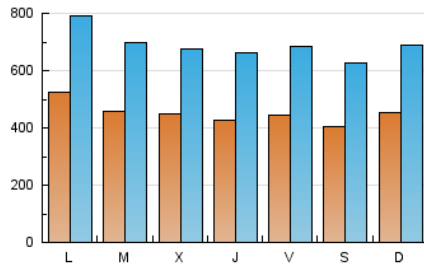

4. Gráficas (Nacional)

4.1 Por día de la semana (promedio)

N. únicos / Visitas (x 100)