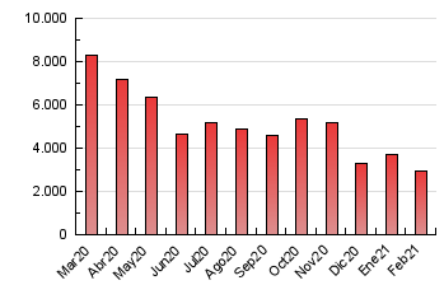

#### 3. Por día del mes (Nacional)

Día	N. únicos	Visitas	Páginas	Día	N. únicos	Visitas	Páginas	Día	N. únicos	Visitas	Páginas
1	57.828	85.219	121.673	11	42.783	66.912	90.322	21	49.502	75.289	266.981
2	50.047	73.756	110.246	12	41.634	65.313	89.733	22	52.809	79.955	130.286
3	43.354	64.184	111.814	13	38.701	58.601	73.214	23	41.915	64.469	94.467
4	40.579	62.976	91.405	14	46.535	73.127	89.564	24	41.849	63.612	93.313
5	50.830	75.131	105.691	15	49.116	75.099	102.639	25	41.624	65.130	97.376
6	45.667	68.303	92.414	16	43.925	69.319	96.449	26	41.288	64.030	88.712
7	47.713	70.471	98.451	17	44.935	70.411	99.071	27	33.974	51.112	69.409
8	49.159	76.082	112.793	18	46.263	70.546	98.728	28	38.471	56.420	81.870
9	47.594	71.547	109.214	19	43.328	68.620	96.683				
10	48.789	72.900	109.552	20	44.309	72.239	108.980				

##### 4.1 Por día de la semana (promedio)

N. únicos / Visitas (x 100)

Páginas (x 100)

##### 4.2 Por franja horaria (promedio)

Visitas (x 1000)

Páginas (x 1000)

##### 4.3 Por meses

N. únicos / Visitas (x 1000)

Páginas (x 1000)