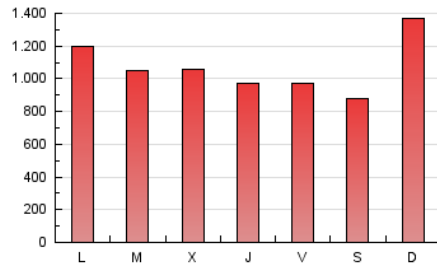

### 1. Cifras totales y promedios (Nacional e Internacional)

MES - AÑO	NAVEGADORES UNICOS	VISITAS	PAGINAS
Febrero - 2021	464.247	2.002.334	2.999.493
<b>PROMEDIO DIARIO</b>	<b>47.136</b>	<b>71.512</b>	<b>107.125</b>
<b>PROMEDIO LUNES-VIERNES</b>	48.018	72.877	105.088
<b>PROMEDIO SABADO-DOMINGO</b>	44.933	68.100	112.218
<b>PAGINAS / VISITAS</b>	1,50		
<b>DURACION MEDIA VISITAS</b>	0:03:44		
<b>DURACION MEDIA PAGINAS</b>	0:04:58		

### 3. Por día del mes (Nacional e Internacional)

Día	N. únicos	Visitas	Páginas	Día	N. únicos	Visitas	Páginas	Día	N. únicos	Visitas	Páginas
1	60.349	88.374	125.019	11	44.742	69.518	92.772	21	51.644	77.844	270.332
2	52.179	76.435	113.144	12	43.895	67.840	91.944	22	54.905	82.695	133.352
3	45.172	66.583	114.908	13	40.503	60.919	74.828	23	43.862	67.122	97.027
4	42.264	65.379	94.005	14	48.506	75.810	91.540	24	43.895	66.213	95.942
5	52.912	77.740	108.415	15	51.114	77.886	105.238	25	43.554	67.610	99.865
6	47.422	70.699	94.414	16	46.056	72.009	98.729	26	43.309	66.634	90.945
7	49.437	72.856	100.530	17	47.031	72.988	101.155	27	35.655	53.390	71.333
8	51.084	78.557	115.456	18	48.102	73.052	100.771	28	40.136	58.560	83.660
9	49.737	74.098	111.781	19	45.259	71.119	98.921				
10	50.932	75.686	112.363	20	46.162	74.718	111.104				

4. Gráficas (Nacional e Internacional)

4.1 Por día de la semana (promedio)

N. únicos / Visitas (x 100)

Páginas (x 100)

4.2 Por franja horaria (promedio)

Visitas (x 1000)

Páginas (x 1000)

4.3 Por meses