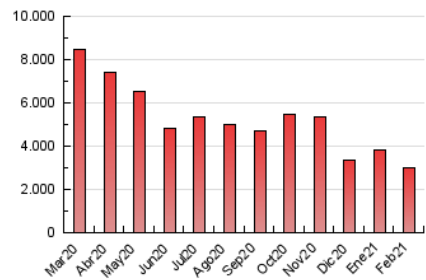

### 1. Cifras totales y promedios (Nacional e Internacional)

MES - AÑO	NAVEGADORES UNICOS	VISITAS	PAGINAS
Febrero - 2021	464.247	2.002.334	2.999.493
<b>PROMEDIO DIARIO</b>	<b>47.136</b>	<b>71.512</b>	<b>107.125</b>
<b>PROMEDIO LUNES-VIERNES</b>	48.018	72.877	105.088
<b>PROMEDIO SABADO-DOMINGO</b>	44.933	68.100	112.218
<b>PAGINAS / VISITAS</b>	1,50		
<b>DURACION MEDIA VISITAS</b>	0:03:44		
<b>DURACION MEDIA PAGINAS</b>	0:04:58		

### 3. Por día del mes (Nacional e Internacional)

Día	N. únicos	Visitas	Páginas	Día	N. únicos	Visitas	Páginas	Día	N. únicos	Visitas	Páginas
1	60.349	88.374	125.019	11	44.742	69.518	92.772	21	51.644	77.844	270.332
2	52.179	76.435	113.144	12	43.895	67.840	91.944	22	54.905	82.695	133.352
3	45.172	66.583	114.908	13	40.503	60.919	74.828	23	43.862	67.122	97.027
4	42.264	65.379	94.005	14	48.506	75.810	91.540	24	43.895	66.213	95.942
5	52.912	77.740	108.415	15	51.114	77.886	105.238	25	43.554	67.610	99.865
6	47.422	70.699	94.414	16	46.056	72.009	98.729	26	43.309	66.634	90.945
7	49.437	72.856	100.530	17	47.031	72.988	101.155	27	35.655	53.390	71.333
8	51.084	78.557	115.456	18	48.102	73.052	100.771	28	40.136	58.560	83.660
9	49.737	74.098	111.781	19	45.259	71.119	98.921				
10	50.932	75.686	112.363	20	46.162	74.718	111.104				

4. Gráficas (Nacional e Internacional)

4.1 Por día de la semana (promedio)

N. únicos / Visitas (x 100)

Páginas (x 100)

4.2 Por franja horaria (promedio)

Visitas (x 1000)

Páginas (x 1000)

4.3 Por meses

N. únicos / Visitas (x 1000)

Páginas (x 1000)