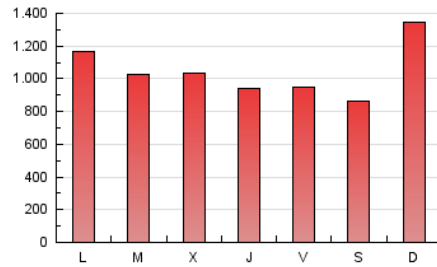

Páginas (x 100)