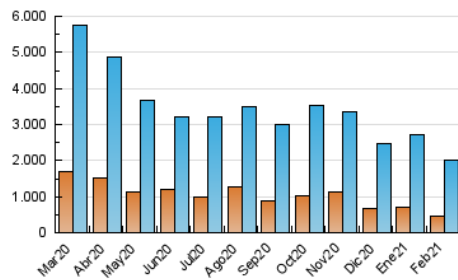

### 1. Cifras totales y promedios (Nacional e Internacional)

MES - AÑO	NAVEGADORES UNICOS	VISITAS	PAGINAS
Febrero - 2021	464.247	2.002.334	2.999.493
<b>PROMEDIO DIARIO</b>	<b>47.136</b>	<b>71.512</b>	<b>107.125</b>
<b>PROMEDIO LUNES-VIERNES</b>	48.018	72.877	105.088
<b>PROMEDIO SABADO-DOMINGO</b>	44.933	68.100	112.218
<b>PAGINAS / VISITAS</b>	1,50		
<b>DURACION MEDIA VISITAS</b>	0:03:44		
<b>DURACION MEDIA PAGINAS</b>	0:04:58		

### 3. Por día del mes (Nacional e Internacional)

Día	N. únicos	Visitas	Páginas	Día	N. únicos	Visitas	Páginas	Día	N. únicos	Visitas	Páginas
1	60.349	88.374	125.019	11	44.742	69.518	92.772	21	51.644	77.844	270.332
2	52.179	76.435	113.144	12	43.895	67.840	91.944	22	54.905	82.695	133.352
3	45.172	66.583	114.908	13	40.503	60.919	74.828	23	43.862	67.122	97.027
4	42.264	65.379	94.005	14	48.506	75.810	91.540	24	43.895	66.213	95.942
5	52.912	77.740	108.415	15	51.114	77.886	105.238	25	43.554	67.610	99.865
6	47.422	70.699	94.414	16	46.056	72.009	98.729	26	43.309	66.634	90.945
7	49.437	72.856	100.530	17	47.031	72.988	101.155	27	35.655	53.390	71.333
8	51.084	78.557	115.456	18	48.102	73.052	100.771	28	40.136	58.560	83.660
9	49.737	74.098	111.781	19	45.259	71.119	98.921				
10	50.932	75.686	112.363	20	46.162	74.718	111.104				

4. Gráficas (Nacional e Internacional)

4.1 Por día de la semana (promedio)

N. únicos / Visitas (x 100)

Páginas (x 100)

4.2 Por franja horaria (promedio)

Visitas (x 1000)

Páginas (x 1000)

4.3 Por meses

N. únicos / Visitas (x 1000)

Páginas (x 1000)