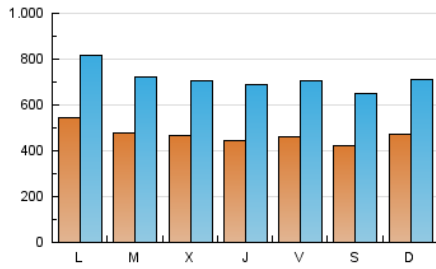

4. Gráficas (Nacional e Internacional)

4.1 Por día de la semana (promedio)

N. únicos / Visitas (x 100)