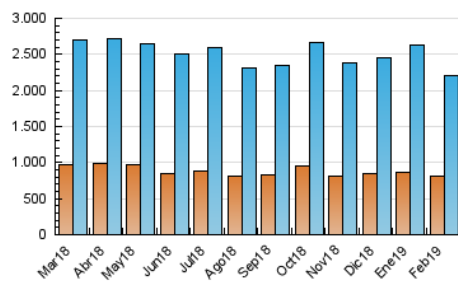

4.3 Por meses

N. únicos / Visitas (x 1000)