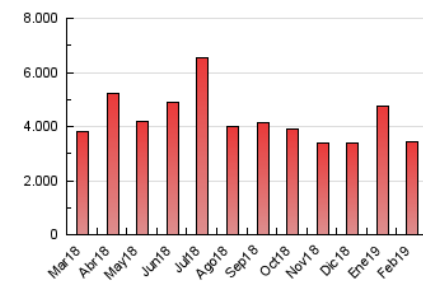

Páginas (x 1000)