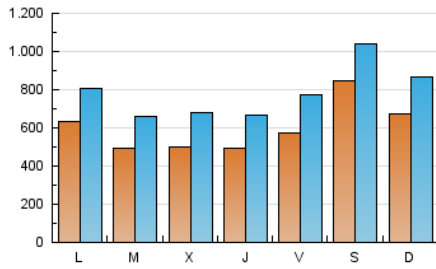

4. Gráficas (Nacional e Internacional)

4.1 Por día de la semana (promedio)

N. únicos / Visitas (x 100)