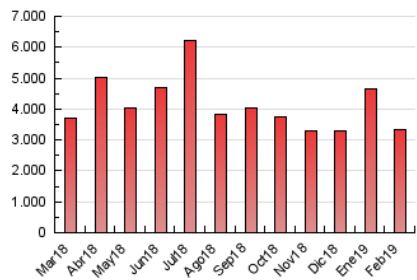

Páginas (x 1000)