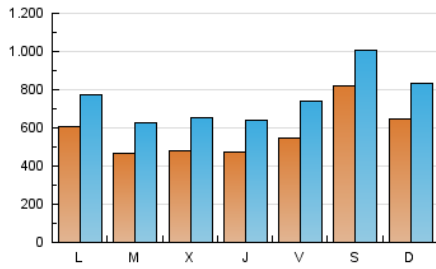

2. Secciones (Nacional)

| | PAGINAS | % |
|--------------|-----------|---------|
| HOME | 486.569 | 14.66 % |
| RESTO | 2.832.582 | 85.34 % |

3. Por día del mes (Nacional)

| Día | N. únicos | Visitas | Páginas | Día | N. únicos | Visitas | Páginas | Día | N. únicos | Visitas | Páginas |
|-----|-----------|---------|---------|-----|-----------|---------|---------|-----|-----------|---------|---------|
| 1 | 68.529 | 89.831 | 123.138 | 11 | 67.691 | 87.505 | 120.372 | 21 | 46.045 | 61.297 | 81.453 |
| 2 | 56.480 | 73.202 | 95.414 | 12 | 53.023 | 72.501 | 98.433 | 22 | 37.279 | 51.548 | 67.408 |
| 3 | 48.769 | 67.930 | 123.789 | 13 | 47.569 | 66.958 | 90.403 | 23 | 39.402 | 53.627 | 66.358 |
| 4 | 54.007 | 72.725 | 106.555 | 14 | 45.623 | 62.699 | 81.993 | 24 | 42.264 | 57.510 | 82.522 |
| 5 | 43.837 | 61.108 | 83.150 | 15 | 50.899 | 70.410 | 107.838 | 25 | 58.184 | 71.896 | 90.123 |
| 6 | 40.734 | 57.527 | 77.480 | 16 | 186.519 | 212.089 | 264.807 | 26 | 44.978 | 58.832 | 79.167 |
| 7 | 51.957 | 71.079 | 196.878 | 17 | 96.423 | 113.896 | 209.732 | 27 | 48.814 | 65.366 | 125.189 |
| 8 | 62.521 | 83.872 | 325.166 | 18 | 61.765 | 77.855 | 127.481 | 28 | 44.509 | 61.112 | 101.991 |
| 9 | 45.300 | 63.164 | 95.973 | 19 | 44.411 | 59.042 | 82.105 | | | | |
| 10 | 71.550 | 93.998 | 120.711 | 20 | 54.068 | 71.044 | 93.522 | | | | |

4. Gráficas (Nacional)

4.1 Por día de la semana (promedio)

N. únicos / Visitas (x 100)

Páginas (x 100)

4.2 Por franja horaria (promedio)

Visitas (x 1000)

Páginas (x 1000)

4.3 Por meses