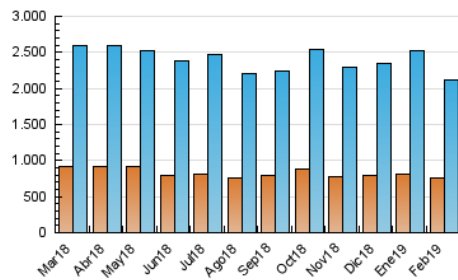

4.3 Por meses

N. únicos / Visitas (x 1000)