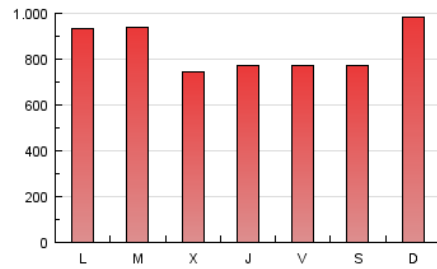

Navarra.com
LA INFORMACIÓN NOTIENE PRECIO

1. Cifras totales y promedios (Nacional e Internacional)

MES - AÑO	NAVEGADORES UNICOS	VISITAS	PAGINAS
Febrero - 2017	568.623	1.800.591	2.366.978
PROMEDIO DIARIO	49.383	64.307	84.535
PROMEDIO LUNES-VIERNES	49.046	63.933	83.243
PROMEDIO SABADO-DOMINGO	50.227	65.241	87.765
PAGINAS / VISITAS	1,31		
DURACION MEDIA VISITAS	0:03:33		
DURACION MEDIA PAGINAS	0:06:39		

2. Secciones (Nacional e Internacional)

	PAGINAS	%
HOME	330.483	13.96 %
RESTO	2.036.495	86.04 %

3. Por día del mes (Nacional e Internacional)

Día	N. únicos	Visitas	Páginas	Día	N. únicos	Visitas	Páginas	Día	N. únicos	Visitas	Páginas
1	35.350	46.909	63.983	11	66.428	84.188	107.542	21	46.885	61.691	74.014
2	39.974	52.550	75.202	12	51.708	68.405	113.198	22	37.366	49.900	57.653
3	47.443	61.351	83.960	13	58.402	77.990	116.608	23	47.672	64.883	83.065
4	42.803	55.802	69.341	14	71.781	90.123	121.195	24	42.322	55.333	72.720
5	58.402	74.811	103.179	15	56.507	73.450	91.126	25	37.760	49.788	66.321
6	48.159	60.207	86.970	16	44.727	58.743	73.805	26	58.273	76.191	103.548
7	51.898	66.305	89.535	17	39.718	52.843	57.862	27	62.465	79.999	105.943
8	52.154	67.654	86.039	18	39.681	50.705	65.748	28	56.100	73.678	90.805
9	45.303	59.970	77.504	19	46.760	62.036	73.246				
10	53.518	69.817	93.520	20	43.176	55.269	63.346				

4. Gráficas (Nacional e Internacional)

4.1 Por día de la semana (promedio)

N. únicos / Visitas (x 100)

Páginas (x 100)

4.2 Por franja horaria (promedio)

Visitas (x 1000)

Páginas (x 1000)

4.3 Por meses