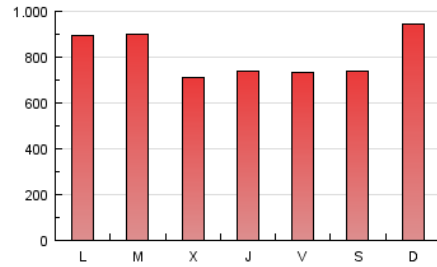

Navarra.com
LA INFORMACIÓN NOTIENE PRECIO

1. Cifras totales y promedios (Nacional)

MES - AÑO	NAVEGADORES UNICOS	VISITAS	PAGINAS
Febrero - 2017	517.468	1.696.615	2.263.131
PROMEDIO DIARIO	46.378	60.593	80.826
PROMEDIO LUNES-VIERNES	46.047	60.203	79.481
PROMEDIO SABADO-DOMINGO	47.203	61.571	84.189
PAGINAS / VISITAS	1,33		
DURACION MEDIA VISITAS	0:03:32		
DURACION MEDIA PAGINAS	0:06:21		

2. Secciones (Nacional)

	PAGINAS	%
HOME	322.114	14.23 %
RESTO	1.941.017	85.77 %

3. Por día del mes (Nacional)

Día	N. únicos	Visitas	Páginas	Día	N. únicos	Visitas	Páginas	Día	N. únicos	Visitas	Páginas
1	33.209	44.225	61.158	11	62.117	79.192	102.267	21	43.734	57.725	70.547
2	37.562	49.557	71.197	12	48.181	64.182	108.900	22	34.652	46.393	54.676
3	44.941	58.305	80.615	13	55.039	73.826	112.552	23	44.928	61.314	80.052
4	40.342	52.815	66.622	14	67.733	85.243	115.955	24	39.812	52.144	69.435
5	55.523	71.321	99.316	15	53.197	69.264	87.131	25	35.328	46.737	63.347
6	45.419	56.966	82.784	16	41.775	54.986	70.170	26	54.963	72.177	99.744
7	48.989	62.857	85.462	17	36.712	49.080	54.547	27	59.091	75.812	101.846
8	48.747	63.445	81.895	18	37.144	47.608	62.836	28	52.861	69.524	87.023
9	42.079	55.968	73.364	19	44.029	58.532	70.479				
10	50.221	65.810	89.059	20	40.243	51.607	60.152				

4. Gráficas (Nacional)

4.1 Por día de la semana (promedio)

N. únicos / Visitas (x 100)

Páginas (x 100)

4.2 Por franja horaria (promedio)

Visitas (x 1000)

Páginas (x 1000)

4.3 Por meses