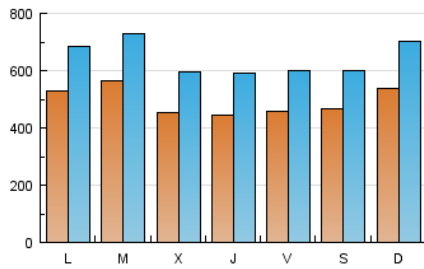

2. Secciones (Nacional e Internacional)

	PAGINAS	%
HOME	330.483	13.96 %
RESTO	2.036.495	86.04 %

3. Por día del mes (Nacional e Internacional)

Día	N. únicos	Visitas	Páginas	Día	N. únicos	Visitas	Páginas	Día	N. únicos	Visitas	Páginas
1	35.350	46.909	63.983	11	66.428	84.188	107.542	21	46.885	61.691	74.014
2	39.974	52.550	75.202	12	51.708	68.405	113.198	22	37.366	49.900	57.653
3	47.443	61.351	83.960	13	58.402	77.990	116.608	23	47.672	64.883	83.065
4	42.803	55.802	69.341	14	71.781	90.123	121.195	24	42.322	55.333	72.720
5	58.402	74.811	103.179	15	56.507	73.450	91.126	25	37.760	49.788	66.321
6	48.159	60.207	86.970	16	44.727	58.743	73.805	26	58.273	76.191	103.548
7	51.898	66.305	89.535	17	39.718	52.843	57.862	27	62.465	79.999	105.943
8	52.154	67.654	86.039	18	39.681	50.705	65.748	28	56.100	73.678	90.805
9	45.303	59.970	77.504	19	46.760	62.036	73.246				
10	53.518	69.817	93.520	20	43.176	55.269	63.346				

4. Gráficas (Nacional e Internacional)

4.1 Por día de la semana (promedio)

N. únicos / Visitas (x 100)

Páginas (x 100)

4.2 Por franja horaria (promedio)

Visitas (x 1000)

Páginas (x 1000)

4.3 Por meses