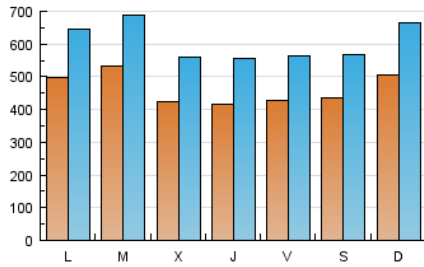

Navarra.com
LA INFORMACIÓN NOTIENE PRECIO

1. Cifras totales y promedios (Nacional)

MES - AÑO	NAVEGADORES UNICOS	VISITAS	PAGINAS
Febrero - 2017	517.468	1.696.615	2.263.131
PROMEDIO DIARIO	46.378	60.593	80.826
PROMEDIO LUNES-VIERNES	46.047	60.203	79.481
PROMEDIO SABADO-DOMINGO	47.203	61.571	84.189
PAGINAS / VISITAS	1,33		
DURACION MEDIA VISITAS	0:03:32		
DURACION MEDIA PAGINAS	0:06:21		

2. Secciones (Nacional)

	PAGINAS	%
HOME	322.114	14.23 %
RESTO	1.941.017	85.77 %

3. Por día del mes (Nacional)

Día	N. únicos	Visitas	Páginas	Día	N. únicos	Visitas	Páginas	Día	N. únicos	Visitas	Páginas
1	33.209	44.225	61.158	11	62.117	79.192	102.267	21	43.734	57.725	70.547
2	37.562	49.557	71.197	12	48.181	64.182	108.900	22	34.652	46.393	54.676
3	44.941	58.305	80.615	13	55.039	73.826	112.552	23	44.928	61.314	80.052
4	40.342	52.815	66.622	14	67.733	85.243	115.955	24	39.812	52.144	69.435
5	55.523	71.321	99.316	15	53.197	69.264	87.131	25	35.328	46.737	63.347
6	45.419	56.966	82.784	16	41.775	54.986	70.170	26	54.963	72.177	99.744
7	48.989	62.857	85.462	17	36.712	49.080	54.547	27	59.091	75.812	101.846
8	48.747	63.445	81.895	18	37.144	47.608	62.836	28	52.861	69.524	87.023
9	42.079	55.968	73.364	19	44.029	58.532	70.479				
10	50.221	65.810	89.059	20	40.243	51.607	60.152				

4. Gráficas (Nacional)

4.1 Por día de la semana (promedio)

N. únicos / Visitas (x 100)

Páginas (x 100)

4.2 Por franja horaria (promedio)

Visitas (x 1000)

Páginas (x 1000)

4.3 Por meses