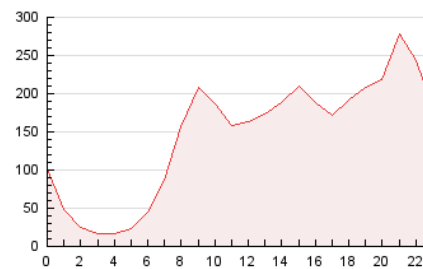

2. Secciones (Nacional e Internacional)

	PAGINAS	%
HOME	763.522	20.06 %
RESTO	3.043.573	79.94 %

3. Por día del mes (Nacional e Internacional)

Día	N. únicos	Visitas	Páginas	Día	N. únicos	Visitas	Páginas	Día	N. únicos	Visitas	Páginas
1	61.591	88.678	116.575	11	54.381	81.693	112.255	21	50.088	75.958	104.974
2	63.818	89.208	119.270	12	57.227	87.333	129.217	22	52.883	79.972	113.095
3	68.492	95.320	132.603	13	60.540	93.251	137.735	23	48.460	74.109	99.308
4	93.086	128.907	199.650	14	48.089	76.542	109.624	24	57.307	85.543	123.708
5	72.517	99.346	140.386	15	80.212	114.587	166.863	25	53.985	80.286	110.726
6	71.678	102.802	136.082	16	51.821	76.560	102.110	26	47.573	74.397	104.976
7	60.721	93.142	118.448	17	65.220	93.145	121.476	27	50.902	80.370	121.325
8	56.504	87.048	115.751	18	66.386	96.213	137.189	28	44.646	70.817	102.500
9	58.386	93.433	128.460	19	66.764	101.188	155.398	29	44.415	69.795	98.493
10	52.966	78.871	103.388	20	62.937	97.710	139.766	30	44.419	64.565	84.870
								31	63.832	88.969	120.874

4. Gráficas (Nacional e Internacional)

4.1 Por día de la semana (promedio)

N. únicos / Visitas (x 100)

Páginas (x 100)

4.2 Por franja horaria (promedio)

Visitas (x 1000)

Páginas (x 1000)

4.3 Por meses