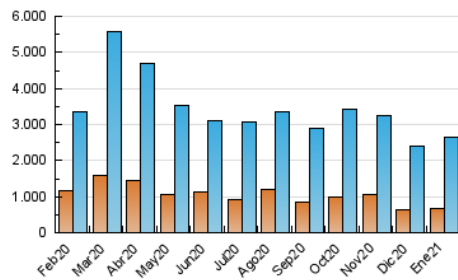

2. Secciones (Nacional)

	PAGINAS	%
HOME	753.158	20.20 %
RESTO	2.974.930	79.80 %

3. Por día del mes (Nacional)

Día	N. únicos	Visitas	Páginas	Día	N. únicos	Visitas	Páginas	Día	N. únicos	Visitas	Páginas
1	60.001	86.494	114.700	11	51.958	78.789	109.533	21	48.043	73.244	102.477
2	61.982	86.810	117.155	12	55.011	84.526	126.386	22	51.036	77.456	110.610
3	66.723	92.869	130.225	13	58.146	90.341	134.767	23	46.495	71.522	96.942
4	90.958	126.029	196.741	14	46.176	73.897	107.276	24	55.190	82.743	120.758
5	69.943	96.113	136.795	15	78.204	111.637	163.999	25	52.063	77.687	108.198
6	69.369	99.843	133.648	16	49.932	73.914	100.018	26	45.574	71.766	102.566
7	58.714	90.373	116.061	17	63.167	90.611	119.466	27	48.770	77.658	118.700
8	54.354	84.223	113.073	18	64.232	93.329	134.269	28	42.771	68.455	100.155
9	56.112	90.527	125.756	19	64.475	98.400	152.632	29	42.642	67.553	96.261
10	50.906	76.145	101.109	20	60.116	94.195	136.407	30	42.641	62.392	82.979
								31	61.854	86.264	118.426

4. Gráficas (Nacional)

4.1 Por día de la semana (promedio)

N. únicos / Visitas (x 100)

Páginas (x 100)

4.2 Por franja horaria (promedio)

Visitas (x 1000)

Páginas (x 1000)

4.3 Por meses

N. únicos / Visitas (x 1000)

Páginas (x 1000)

5. Observaciones

Este Medio Electrónico de Comunicación ha sido medido por la herramienta Google Analytics de Google

6. Definiciones básicas (Para más información ver Normas Técnicas para el Control de los Medios Electrónicos de Comunicación)

Visita:

Una secuencia ininterrumpida de páginas servidas a un usuario válido. Si dicho usuario no realiza peticiones de páginas en un periodo de tiempo (30 min) la siguiente petición constituirá el inicio de una nueva visita.