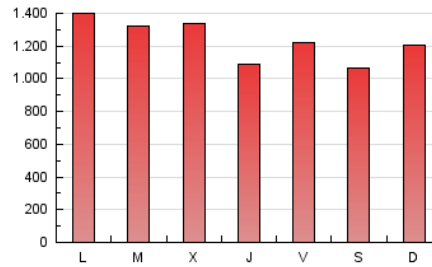

Navarra.com
 LA INFORMACIÓN NOTIENE PRECIO

1. Cifras totales y promedios (Nacional e Internacional)

MES - AÑO	NAVEGADORES UNICOS	VISITAS	PAGINAS
Enero - 2021	710.017	2.719.758	3.807.095
PROMEDIO DIARIO	59.092	87.734	122.810
PROMEDIO LUNES-VIERNES	59.863	89.525	127.192
PROMEDIO SABADO-DOMINGO	57.472	83.972	113.607
PAGINAS / VISITAS	1,40		
DURACION MEDIA VISITAS	0:03:24		
DURACION MEDIA PAGINAS	0:05:48		

2. Secciones (Nacional e Internacional)

	PAGINAS	%
HOME	763.522	20.06 %
RESTO	3.043.573	79.94 %

3. Por día del mes (Nacional e Internacional)

Día	N. únicos	Visitas	Páginas	Día	N. únicos	Visitas	Páginas	Día	N. únicos	Visitas	Páginas
1	61.591	88.678	116.575	11	54.381	81.693	112.255	21	50.088	75.958	104.974
2	63.818	89.208	119.270	12	57.227	87.333	129.217	22	52.883	79.972	113.095
3	68.492	95.320	132.603	13	60.540	93.251	137.735	23	48.460	74.109	99.308
4	93.086	128.907	199.650	14	48.089	76.542	109.624	24	57.307	85.543	123.708
5	72.517	99.346	140.386	15	80.212	114.587	166.863	25	53.985	80.286	110.726
6	71.678	102.802	136.082	16	51.821	76.560	102.110	26	47.573	74.397	104.976
7	60.721	93.142	118.448	17	65.220	93.145	121.476	27	50.902	80.370	121.325
8	56.504	87.048	115.751	18	66.386	96.213	137.189	28	44.646	70.817	102.500
9	58.386	93.433	128.460	19	66.764	101.188	155.398	29	44.415	69.795	98.493
10	52.966	78.871	103.388	20	62.937	97.710	139.766	30	44.419	64.565	84.870
								31	63.832	88.969	120.874

4. Gráficas (Nacional e Internacional)

4.1 Por día de la semana (promedio)

N. únicos / Visitas (x 100)

Páginas (x 100)

4.2 Por franja horaria (promedio)

Visitas (x 1000)

Páginas (x 1000)

4.3 Por meses