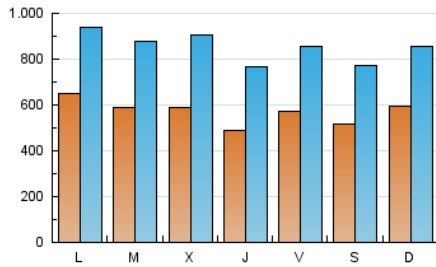

Navarra.com
 LA INFORMACIÓN NOTIENE PRECIO

1. Cifras totales y promedios (Nacional)

MES - AÑO	NAVEGADORES UNICOS	VISITAS	PAGINAS
Enero - 2021	671.037	2.635.805	3.728.088
PROMEDIO DIARIO	57.018	85.026	120.261
PROMEDIO LUNES-VIERNES	57.741	86.762	124.536
PROMEDIO SABADO-DOMINGO	55.500	81.380	111.283
PAGINAS / VISITAS	1,41		
DURACION MEDIA VISITAS	0:03:23		
DURACION MEDIA PAGINAS	0:05:37		

2. Secciones (Nacional)

	PAGINAS	%
HOME	753.158	20.20 %
RESTO	2.974.930	79.80 %

3. Por día del mes (Nacional)

Día	N. únicos	Visitas	Páginas	Día	N. únicos	Visitas	Páginas	Día	N. únicos	Visitas	Páginas
1	60.001	86.494	114.700	11	51.958	78.789	109.533	21	48.043	73.244	102.477
2	61.982	86.810	117.155	12	55.011	84.526	126.386	22	51.036	77.456	110.610
3	66.723	92.869	130.225	13	58.146	90.341	134.767	23	46.495	71.522	96.942
4	90.958	126.029	196.741	14	46.176	73.897	107.276	24	55.190	82.743	120.758
5	69.943	96.113	136.795	15	78.204	111.637	163.999	25	52.063	77.687	108.198
6	69.369	99.843	133.648	16	49.932	73.914	100.018	26	45.574	71.766	102.566
7	58.714	90.373	116.061	17	63.167	90.611	119.466	27	48.770	77.658	118.700
8	54.354	84.223	113.073	18	64.232	93.329	134.269	28	42.771	68.455	100.155
9	56.112	90.527	125.756	19	64.475	98.400	152.632	29	42.642	67.553	96.261
10	50.906	76.145	101.109	20	60.116	94.195	136.407	30	42.641	62.392	82.979
								31	61.854	86.264	118.426

4. Gráficas (Nacional)

4.1 Por día de la semana (promedio)

N. únicos / Visitas (x 100)

Páginas (x 100)

4.2 Por franja horaria (promedio)

Visitas (x 1000)

Páginas (x 1000)

4.3 Por meses