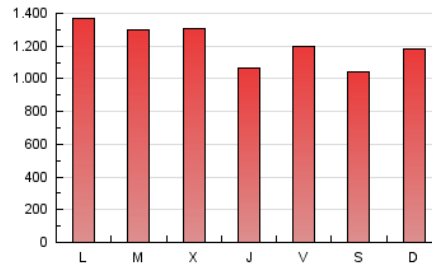

Navarra.com
 LA INFORMACIÓN NOTIENE PRECIO

1. Cifras totales y promedios (Nacional)

MES - AÑO	NAVEGADORES UNICOS	VISITAS	PAGINAS
Enero - 2021	671.037	2.635.805	3.728.088
PROMEDIO DIARIO	57.018	85.026	120.261
PROMEDIO LUNES-VIERNES	57.741	86.762	124.536
PROMEDIO SABADO-DOMINGO	55.500	81.380	111.283
PAGINAS / VISITAS	1,41		
DURACION MEDIA VISITAS	0:03:23		
DURACION MEDIA PAGINAS	0:05:37		

2. Secciones (Nacional)

	PAGINAS	%
HOME	753.158	20.20 %
RESTO	2.974.930	79.80 %

3. Por día del mes (Nacional)

Día	N. únicos	Visitas	Páginas	Día	N. únicos	Visitas	Páginas	Día	N. únicos	Visitas	Páginas
1	60.001	86.494	114.700	11	51.958	78.789	109.533	21	48.043	73.244	102.477
2	61.982	86.810	117.155	12	55.011	84.526	126.386	22	51.036	77.456	110.610
3	66.723	92.869	130.225	13	58.146	90.341	134.767	23	46.495	71.522	96.942
4	90.958	126.029	196.741	14	46.176	73.897	107.276	24	55.190	82.743	120.758
5	69.943	96.113	136.795	15	78.204	111.637	163.999	25	52.063	77.687	108.198
6	69.369	99.843	133.648	16	49.932	73.914	100.018	26	45.574	71.766	102.566
7	58.714	90.373	116.061	17	63.167	90.611	119.466	27	48.770	77.658	118.700
8	54.354	84.223	113.073	18	64.232	93.329	134.269	28	42.771	68.455	100.155
9	56.112	90.527	125.756	19	64.475	98.400	152.632	29	42.642	67.553	96.261
10	50.906	76.145	101.109	20	60.116	94.195	136.407	30	42.641	62.392	82.979
								31	61.854	86.264	118.426

4. Gráficas (Nacional)

4.1 Por día de la semana (promedio)

N. únicos / Visitas (x 100)

Páginas (x 100)

4.2 Por franja horaria (promedio)

Visitas (x 1000)

Páginas (x 1000)

4.3 Por meses