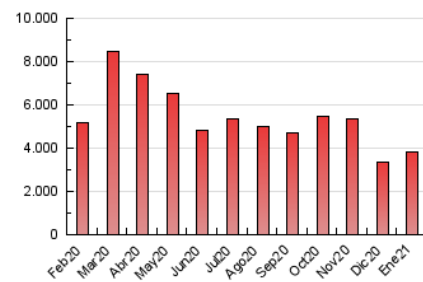

Páginas (x 1000)