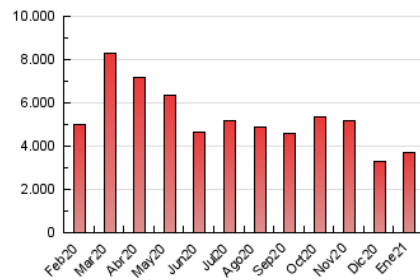

Páginas (x 1000)