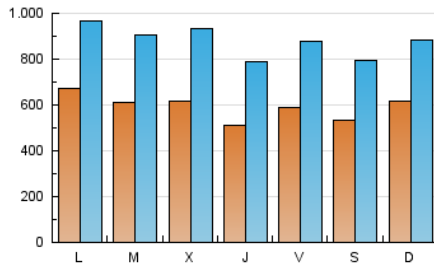

Navarra.com
 LA INFORMACIÓN NOTIENE PRECIO

1. Cifras totales y promedios (Nacional e Internacional)

MES - AÑO	NAVEGADORES UNICOS	VISITAS	PAGINAS
Enero - 2021	710.017	2.719.758	3.807.095
PROMEDIO DIARIO	59.092	87.734	122.810
PROMEDIO LUNES-VIERNES	59.863	89.525	127.192
PROMEDIO SABADO-DOMINGO	57.472	83.972	113.607
PAGINAS / VISITAS	1,40		
DURACION MEDIA VISITAS	0:03:24		
DURACION MEDIA PAGINAS	0:05:48		

2. Secciones (Nacional e Internacional)

	PAGINAS	%
HOME	763.522	20.06 %
RESTO	3.043.573	79.94 %

3. Por día del mes (Nacional e Internacional)

Día	N. únicos	Visitas	Páginas	Día	N. únicos	Visitas	Páginas	Día	N. únicos	Visitas	Páginas
1	61.591	88.678	116.575	11	54.381	81.693	112.255	21	50.088	75.958	104.974
2	63.818	89.208	119.270	12	57.227	87.333	129.217	22	52.883	79.972	113.095
3	68.492	95.320	132.603	13	60.540	93.251	137.735	23	48.460	74.109	99.308
4	93.086	128.907	199.650	14	48.089	76.542	109.624	24	57.307	85.543	123.708
5	72.517	99.346	140.386	15	80.212	114.587	166.863	25	53.985	80.286	110.726
6	71.678	102.802	136.082	16	51.821	76.560	102.110	26	47.573	74.397	104.976
7	60.721	93.142	118.448	17	65.220	93.145	121.476	27	50.902	80.370	121.325
8	56.504	87.048	115.751	18	66.386	96.213	137.189	28	44.646	70.817	102.500
9	58.386	93.433	128.460	19	66.764	101.188	155.398	29	44.415	69.795	98.493
10	52.966	78.871	103.388	20	62.937	97.710	139.766	30	44.419	64.565	84.870
								31	63.832	88.969	120.874

4. Gráficas (Nacional e Internacional)

4.1 Por día de la semana (promedio)

N. únicos / Visitas (x 100)

Páginas (x 100)

4.2 Por franja horaria (promedio)

Visitas (x 1000)

Páginas (x 1000)

4.3 Por meses