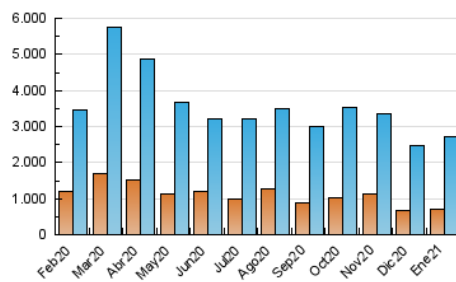

4.3 Por meses

N. únicos / Visitas (x 1000)