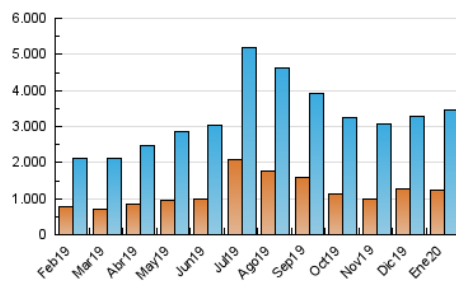

4.3 Por meses

N. únicos / Visitas (x 1000)