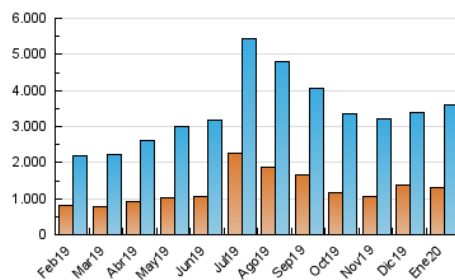

4.3 Por meses

N. únicos / Visitas (x 1000)