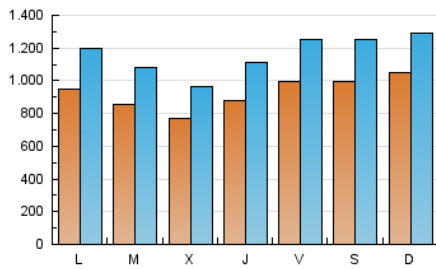

2. Secciones (Nacional e Internacional)

	PAGINAS	%
HOME	511.812	7.93 %
RESTO	5.945.805	92.07 %

3. Por día del mes (Nacional e Internacional)

Día	N. únicos	Visitas	Páginas	Día	N. únicos	Visitas	Páginas	Día	N. únicos	Visitas	Páginas
1	71.800	93.849	557.634	11	72.821	92.785	126.612	21	107.463	130.638	189.290
2	92.268	115.423	348.781	12	79.245	101.857	272.440	22	92.486	110.479	148.874
3	106.623	138.832	203.137	13	70.528	90.392	169.083	23	109.240	132.678	180.922
4	114.537	143.774	184.007	14	65.646	87.075	116.873	24	93.218	115.815	158.612
5	153.481	185.152	273.322	15	75.553	94.818	125.887	25	80.311	101.263	177.139
6	108.951	136.966	267.301	16	70.137	90.039	115.321	26	97.795	122.922	191.025
7	88.112	111.928	163.935	17	117.141	146.824	209.269	27	110.779	139.791	207.894
8	71.534	90.710	113.701	18	131.582	162.192	366.336	28	80.856	103.226	224.456
9	72.860	94.936	122.698	19	87.985	107.804	214.985	29	72.717	94.045	180.295
10	103.207	129.296	168.025	20	89.052	113.256	175.915	30	95.485	123.844	291.687
								31	76.261	96.219	212.161

4. Gráficas (Nacional e Internacional)

4.1 Por día de la semana (promedio)

N. únicos / Visitas (x 100)

Páginas (x 100)

4.2 Por franja horaria (promedio)

Visitas (x 1000)

Páginas (x 1000)

4.3 Por meses