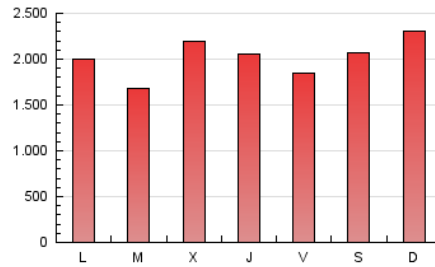

2. Secciones (Nacional)

	PAGINAS	%
HOME	501.515	7.99 %
RESTO	5.774.445	92.01 %

3. Por día del mes (Nacional)

Día	N. únicos	Visitas	Páginas	Día	N. únicos	Visitas	Páginas	Día	N. únicos	Visitas	Páginas
1	68.925	90.285	548.408	11	70.201	89.425	123.249	21	102.976	125.589	182.998
2	88.338	110.663	340.216	12	76.555	98.332	267.002	22	88.241	105.409	142.587
3	102.392	133.600	197.648	13	67.895	87.086	164.572	23	105.097	127.691	174.546
4	111.294	139.216	179.393	14	63.192	83.651	113.154	24	87.792	109.481	150.761
5	149.498	180.399	267.870	15	72.748	91.393	122.496	25	75.725	95.905	170.616
6	105.770	132.955	261.714	16	67.997	86.778	112.171	26	92.514	117.101	184.338
7	84.840	107.794	159.679	17	113.535	142.513	204.601	27	105.604	133.667	200.142
8	68.316	86.699	109.549	18	126.306	156.279	354.842	28	77.533	98.932	218.383
9	69.938	91.217	118.849	19	81.614	100.575	204.910	29	69.748	90.359	175.185
10	100.143	125.521	164.011	20	86.264	109.464	171.045	30	91.770	119.411	284.844
								31	73.240	92.351	206.181

4. Gráficas (Nacional)

4.1 Por día de la semana (promedio)

N. únicos / Visitas (x 100)

Páginas (x 100)

4.2 Por franja horaria (promedio)

Visitas (x 1000)

Páginas (x 1000)

4.3 Por meses