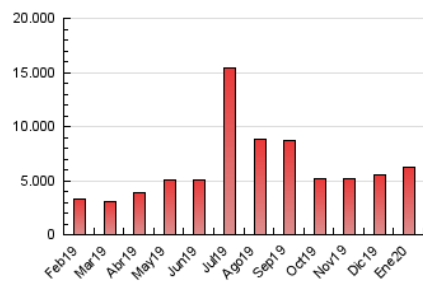

Páginas (x 1000)