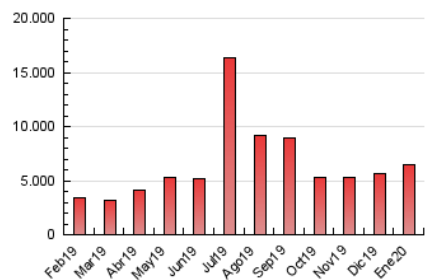

Páginas (x 1000)