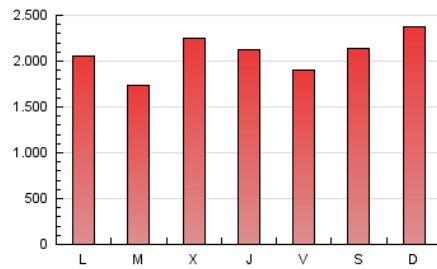

2. Secciones (Nacional e Internacional)

	PAGINAS	%
HOME	511.812	7.93 %
RESTO	5.945.805	92.07 %

3. Por día del mes (Nacional e Internacional)

Día	N. únicos	Visitas	Páginas	Día	N. únicos	Visitas	Páginas	Día	N. únicos	Visitas	Páginas
1	71.800	93.849	557.634	11	72.821	92.785	126.612	21	107.463	130.638	189.290
2	92.268	115.423	348.781	12	79.245	101.857	272.440	22	92.486	110.479	148.874
3	106.623	138.832	203.137	13	70.528	90.392	169.083	23	109.240	132.678	180.922
4	114.537	143.774	184.007	14	65.646	87.075	116.873	24	93.218	115.815	158.612
5	153.481	185.152	273.322	15	75.553	94.818	125.887	25	80.311	101.263	177.139
6	108.951	136.966	267.301	16	70.137	90.039	115.321	26	97.795	122.922	191.025
7	88.112	111.928	163.935	17	117.141	146.824	209.269	27	110.779	139.791	207.894
8	71.534	90.710	113.701	18	131.582	162.192	366.336	28	80.856	103.226	224.456
9	72.860	94.936	122.698	19	87.985	107.804	214.985	29	72.717	94.045	180.295
10	103.207	129.296	168.025	20	89.052	113.256	175.915	30	95.485	123.844	291.687
								31	76.261	96.219	212.161

4. Gráficas (Nacional e Internacional)

4.1 Por día de la semana (promedio)

N. únicos / Visitas (x 100)

Páginas (x 100)

4.2 Por franja horaria (promedio)

Visitas (x 1000)

Páginas (x 1000)

4.3 Por meses