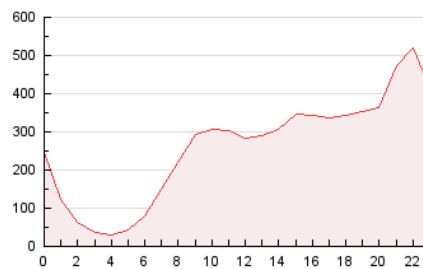

2. Secciones (Nacional)

	PAGINAS	%
HOME	501.515	7.99 %
RESTO	5.774.445	92.01 %

3. Por día del mes (Nacional)

Día	N. únicos	Visitas	Páginas	Día	N. únicos	Visitas	Páginas	Día	N. únicos	Visitas	Páginas
1	68.925	90.285	548.408	11	70.201	89.425	123.249	21	102.976	125.589	182.998
2	88.338	110.663	340.216	12	76.555	98.332	267.002	22	88.241	105.409	142.587
3	102.392	133.600	197.648	13	67.895	87.086	164.572	23	105.097	127.691	174.546
4	111.294	139.216	179.393	14	63.192	83.651	113.154	24	87.792	109.481	150.761
5	149.498	180.399	267.870	15	72.748	91.393	122.496	25	75.725	95.905	170.616
6	105.770	132.955	261.714	16	67.997	86.778	112.171	26	92.514	117.101	184.338
7	84.840	107.794	159.679	17	113.535	142.513	204.601	27	105.604	133.667	200.142
8	68.316	86.699	109.549	18	126.306	156.279	354.842	28	77.533	98.932	218.383
9	69.938	91.217	118.849	19	81.614	100.575	204.910	29	69.748	90.359	175.185
10	100.143	125.521	164.011	20	86.264	109.464	171.045	30	91.770	119.411	284.844
								31	73.240	92.351	206.181

4. Gráficas (Nacional)

4.1 Por día de la semana (promedio)

N. únicos / Visitas (x 100)

Páginas (x 100)

4.2 Por franja horaria (promedio)

Visitas (x 1000)

Páginas (x 1000)

4.3 Por meses

Página Vista:

Conjunto de ficheros enviado a un usuario como resultado de una petición del mismo recibida por el servidor. Cuando la página está formada por varios marcos (frames), el conjunto de los mismos tendrá, a efectos de cómputo, la consideración de una página unitaria.