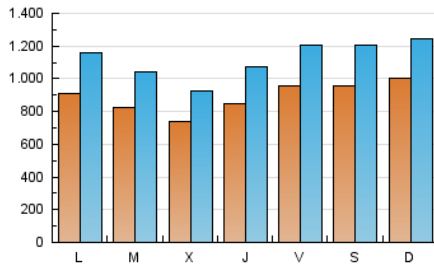

2. Secciones (Nacional)

	PAGINAS	%
HOME	501.515	7.99 %
RESTO	5.774.445	92.01 %

3. Por día del mes (Nacional)

Día	N. únicos	Visitas	Páginas	Día	N. únicos	Visitas	Páginas	Día	N. únicos	Visitas	Páginas
1	68.925	90.285	548.408	11	70.201	89.425	123.249	21	102.976	125.589	182.998
2	88.338	110.663	340.216	12	76.555	98.332	267.002	22	88.241	105.409	142.587
3	102.392	133.600	197.648	13	67.895	87.086	164.572	23	105.097	127.691	174.546
4	111.294	139.216	179.393	14	63.192	83.651	113.154	24	87.792	109.481	150.761
5	149.498	180.399	267.870	15	72.748	91.393	122.496	25	75.725	95.905	170.616
6	105.770	132.955	261.714	16	67.997	86.778	112.171	26	92.514	117.101	184.338
7	84.840	107.794	159.679	17	113.535	142.513	204.601	27	105.604	133.667	200.142
8	68.316	86.699	109.549	18	126.306	156.279	354.842	28	77.533	98.932	218.383
9	69.938	91.217	118.849	19	81.614	100.575	204.910	29	69.748	90.359	175.185
10	100.143	125.521	164.011	20	86.264	109.464	171.045	30	91.770	119.411	284.844
								31	73.240	92.351	206.181

4. Gráficas (Nacional)

4.1 Por día de la semana (promedio)

N. únicos / Visitas (x 100)

Páginas (x 100)

4.2 Por franja horaria (promedio)

Visitas (x 1000)

Páginas (x 1000)

4.3 Por meses