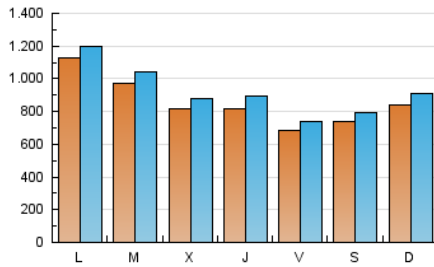

4. Gráficas (Nacional)

4.1 Por día de la semana (promedio)

N. únicos / Visitas (x 100)