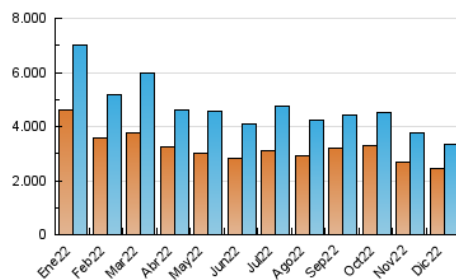

### 3. Por día del mes (Nacional e Internacional)

Día	N. únicos	Visitas	Páginas	Día	N. únicos	Visitas	Páginas	Día	N. únicos	Visitas	Páginas
1	101.195	110.492	147.234	11	113.310	124.411	160.525	21	95.933	103.526	142.102
2	95.299	102.928	140.595	12	85.526	93.546	127.258	22	73.822	80.559	113.221
3	107.271	115.059	155.431	13	71.667	78.318	114.818	23	89.326	95.480	129.416
4	106.727	114.776	159.715	14	71.598	77.174	113.198	24	96.632	102.712	135.562
5	86.409	93.273	130.342	15	56.468	62.706	95.522	25	72.442	77.364	105.658
6	82.467	89.783	124.229	16	71.256	77.222	110.897	26	266.878	281.320	341.803
7	76.817	83.805	116.279	17	84.798	90.322	129.829	27	218.255	227.771	284.858
8	135.495	147.802	187.736	18	86.292	92.892	131.998	28	157.037	166.293	222.301
9	66.490	72.522	103.852	19	77.559	83.000	121.820	29	125.684	134.611	180.719
10	68.354	74.512	105.340	20	91.006	98.761	137.101	30	87.848	93.436	125.991
								31	71.764	77.090	105.715

##### 4.1 Por día de la semana (promedio)

N. únicos / Visitas (x 100)

Páginas (x 100)

##### 4.2 Por franja horaria (promedio)

Visitas\_ (x 1000)

Páginas (x 1000)

##### 4.3 Por meses

N. únicos / Visitas (x 1000)

Páginas (x 1000)