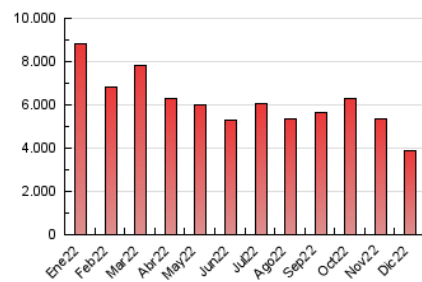

#### 3. Por día del mes (Nacional)

Día	N. únicos	Visitas	Páginas	Día	N. únicos	Visitas	Páginas	Día	N. únicos	Visitas	Páginas
1	90.427	98.318	132.450	11	103.169	113.445	146.857	21	78.994	86.141	119.785
2	84.085	91.342	126.367	12	75.050	81.929	112.955	22	58.666	64.934	94.510
3	96.039	102.613	140.189	13	61.329	67.579	101.485	23	74.491	80.523	111.361
4	95.273	102.429	144.358	14	62.195	67.080	100.676	24	83.389	88.541	118.417
5	75.380	81.234	115.267	15	47.409	53.087	83.560	25	60.398	65.114	90.933
6	71.190	77.471	107.829	16	60.026	65.443	95.591	26	233.428	243.988	296.556
7	65.929	72.129	101.847	17	74.412	79.919	117.138	27	179.795	187.386	236.441
8	123.646	134.719	171.926	18	76.508	82.505	119.000	28	119.115	127.384	173.394
9	56.952	62.399	91.376	19	68.053	72.871	108.534	29	88.057	94.827	132.465
10	59.859	65.311	92.945	20	77.765	85.017	120.552	30	65.464	70.125	97.796
								31	55.643	59.457	83.677

##### 4.1 Por día de la semana (promedio)

N. únicos / Visitas (x 100)

Páginas (x 100)

##### 4.2 Por franja horaria (promedio)

Visitas\_ (x 1000)

Páginas (x 1000)

##### 4.3 Por meses

N. únicos / Visitas (x 1000)

Páginas (x 1000)