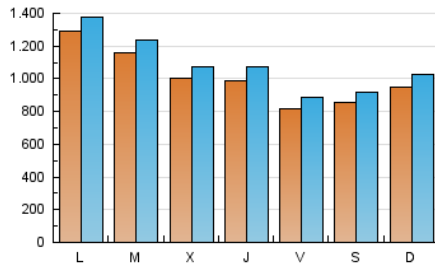

4. Gráficas (Nacional e Internacional)

4.1 Por día de la semana (promedio)

N. únicos / Visitas (x 100)