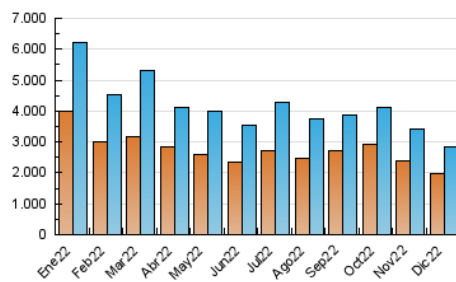

#### 3. Por día del mes (Nacional)

Día	N. únicos	Visitas	Páginas	Día	N. únicos	Visitas	Páginas	Día	N. únicos	Visitas	Páginas
1	90.427	98.318	132.450	11	103.169	113.445	146.857	21	78.994	86.141	119.785
2	84.085	91.342	126.367	12	75.050	81.929	112.955	22	58.666	64.934	94.510
3	96.039	102.613	140.189	13	61.329	67.579	101.485	23	74.491	80.523	111.361
4	95.273	102.429	144.358	14	62.195	67.080	100.676	24	83.389	88.541	118.417
5	75.380	81.234	115.267	15	47.409	53.087	83.560	25	60.398	65.114	90.933
6	71.190	77.471	107.829	16	60.026	65.443	95.591	26	233.428	243.988	296.556
7	65.929	72.129	101.847	17	74.412	79.919	117.138	27	179.795	187.386	236.441
8	123.646	134.719	171.926	18	76.508	82.505	119.000	28	119.115	127.384	173.394
9	56.952	62.399	91.376	19	68.053	72.871	108.534	29	88.057	94.827	132.465
10	59.859	65.311	92.945	20	77.765	85.017	120.552	30	65.464	70.125	97.796
								31	55.643	59.457	83.677

##### 4.1 Por día de la semana (promedio)

N. únicos / Visitas (x 100)

Páginas (x 100)

##### 4.2 Por franja horaria (promedio)

Visitas\_ (x 1000)

Páginas (x 1000)

##### 4.3 Por meses

N. únicos / Visitas (x 1000)

Páginas (x 1000)