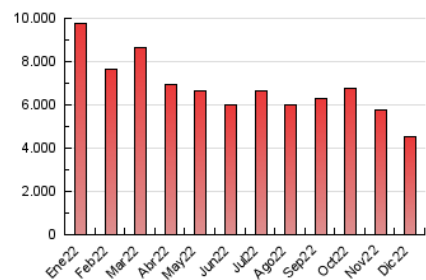

### 3. Por día del mes (Nacional e Internacional)

Día	N. únicos	Visitas	Páginas	Día	N. únicos	Visitas	Páginas	Día	N. únicos	Visitas	Páginas
1	101.195	110.492	147.234	11	113.310	124.411	160.525	21	95.933	103.526	142.102
2	95.299	102.928	140.595	12	85.526	93.546	127.258	22	73.822	80.559	113.221
3	107.271	115.059	155.431	13	71.667	78.318	114.818	23	89.326	95.480	129.416
4	106.727	114.776	159.715	14	71.598	77.174	113.198	24	96.632	102.712	135.562
5	86.409	93.273	130.342	15	56.468	62.706	95.522	25	72.442	77.364	105.658
6	82.467	89.783	124.229	16	71.256	77.222	110.897	26	266.878	281.320	341.803
7	76.817	83.805	116.279	17	84.798	90.322	129.829	27	218.255	227.771	284.858
8	135.495	147.802	187.736	18	86.292	92.892	131.998	28	157.037	166.293	222.301
9	66.490	72.522	103.852	19	77.559	83.000	121.820	29	125.684	134.611	180.719
10	68.354	74.512	105.340	20	91.006	98.761	137.101	30	87.848	93.436	125.991
								31	71.764	77.090	105.715

##### 4.1 Por día de la semana (promedio)

N. únicos / Visitas (x 100)

Páginas (x 100)

##### 4.2 Por franja horaria (promedio)

Visitas\_ (x 1000)

Páginas (x 1000)

##### 4.3 Por meses

N. únicos / Visitas (x 1000)

Páginas (x 1000)