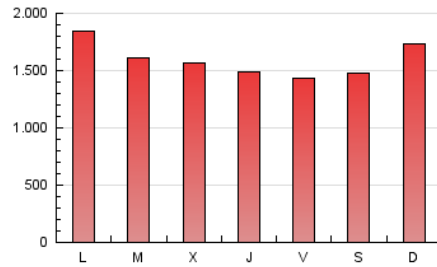

1. Cifras totales y promedios (Nacional)

MES - AÑO	NAVEGADORES UNICOS	VISITAS	PAGINAS
Diciembre - 2020	2.214.678	3.858.835	4.935.079
PROMEDIO DIARIO	106.169	124.479	159.196
PROMEDIO LUNES-VIERNES	105.305	123.824	158.707
PROMEDIO SABADO-DOMINGO	108.652	126.359	160.601
PAGINAS / VISITAS	1,28		
DURACION MEDIA VISITAS	0:01:30		
DURACION MEDIA PAGINAS	0:03:07		

2. Secciones (Nacional)

	PAGINAS	%
HOME	840.674	17.03 %
RESTO	4.094.405	82.97 %

3. Por día del mes (Nacional)

Día	N. únicos	Visitas	Páginas	Día	N. únicos	Visitas	Páginas	Día	N. únicos	Visitas	Páginas
1	110.867	127.339	163.947	11	108.450	127.649	163.871	21	89.383	108.384	135.884
2	88.470	106.473	137.587	12	100.089	116.311	147.423	22	109.088	131.176	163.770
3	100.615	120.048	159.952	13	111.424	129.481	160.416	23	120.456	140.185	177.797
4	92.633	110.265	145.237	14	125.697	145.430	180.550	24	83.189	98.549	125.878
5	81.619	96.799	124.881	15	95.310	113.959	143.138	25	75.162	90.549	105.503
6	103.187	120.477	159.199	16	95.698	114.065	149.308	26	112.660	131.444	155.047
7	144.457	162.780	204.508	17	92.190	109.843	142.829	27	156.060	177.940	216.264
8	114.415	131.942	167.279	18	97.210	116.302	158.862	28	150.956	173.456	218.717
9	102.221	121.380	156.087	19	104.901	120.958	165.873	29	113.548	130.763	168.467
10	115.743	135.759	177.848	20	99.278	117.464	155.706	30	107.175	126.792	164.973
								31	89.084	104.873	138.278

4. Gráficas (Nacional)

4.1 Por día de la semana (promedio)

N. únicos / Visitas (x 100)

Páginas (x 100)

4.2 Por franja horaria (promedio)

Visitas (x 1000)

Páginas (x 1000)

4.3 Por meses