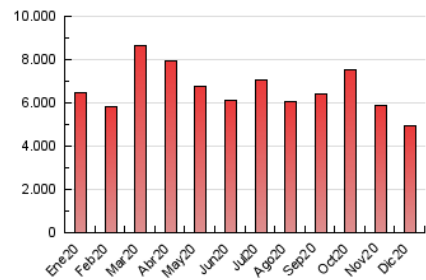

Páginas (x 1000)