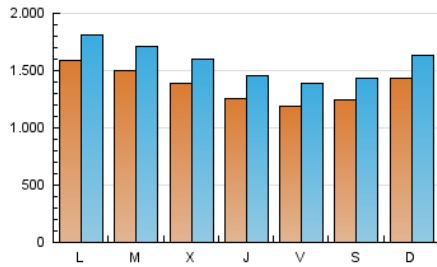

CRÓNICA

1. Cifras totales y promedios (Nacional e Internacional)

MES - AÑO	NAVEGADORES UNICOS	VISITAS	PAGINAS
Diciembre - 2020	3.048.275	4.893.282	6.238.843
PROMEDIO DIARIO	137.328	157.848	201.253
PROMEDIO LUNES-VIERNES	138.545	159.440	204.009
PROMEDIO SABADO-DOMINGO	133.829	153.269	193.330
PAGINAS / VISITAS	1,27		
DURACION MEDIA VISITAS	0:01:21		
DURACION MEDIA PAGINAS	0:03:00		

2. Secciones (Nacional e Internacional)

	PAGINAS	%
HOME	877.818	14.07 %
RESTO	5.361.025	85.93 %

3. Por día del mes (Nacional e Internacional)

Día	N. únicos	Visitas	Páginas	Día	N. únicos	Visitas	Páginas	Día	N. únicos	Visitas	Páginas
1	148.966	169.275	213.122	11	137.556	158.971	201.515	21	113.430	134.929	168.442
2	126.751	146.434	184.877	12	125.636	143.809	180.143	22	134.239	157.471	196.526
3	137.087	159.783	207.196	13	137.021	156.180	191.762	23	144.003	165.244	208.546
4	124.093	144.440	185.810	14	163.845	187.543	229.114	24	102.086	118.930	150.731
5	108.408	124.967	158.414	15	122.328	142.660	177.110	25	93.112	110.166	129.601
6	130.660	149.158	193.500	16	122.186	142.800	184.328	26	136.941	156.915	186.551
7	177.145	197.161	245.336	17	117.324	137.759	177.906	27	181.851	207.023	252.605
8	205.620	229.367	317.514	18	120.355	142.228	191.301	28	182.145	206.001	259.686
9	168.014	189.826	252.271	19	128.235	145.909	197.206	29	140.512	159.473	204.390
10	161.535	183.563	238.934	20	121.879	142.193	186.456	30	132.100	154.010	199.351
								31	112.106	129.094	168.599

4. Gráficas (Nacional e Internacional)

4.1 Por día de la semana (promedio)

N. únicos / Visitas (x 100)

Páginas (x 100)

4.2 Por franja horaria (promedio)

Visitas (x 1000)

Páginas (x 1000)

4.3 Por meses