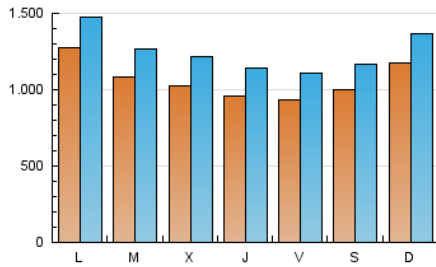

1. Cifras totales y promedios (Nacional)

MES - AÑO	NAVEGADORES UNICOS	VISITAS	PAGINAS
Diciembre - 2020	2.214.678	3.858.835	4.935.079
PROMEDIO DIARIO	106.169	124.479	159.196
PROMEDIO LUNES-VIERNES	105.305	123.824	158.707
PROMEDIO SABADO-DOMINGO	108.652	126.359	160.601
PAGINAS / VISITAS	1,28		
DURACION MEDIA VISITAS	0:01:30		
DURACION MEDIA PAGINAS	0:03:07		

2. Secciones (Nacional)

	PAGINAS	%
HOME	840.674	17.03 %
RESTO	4.094.405	82.97 %

3. Por día del mes (Nacional)

Día	N. únicos	Visitas	Páginas	Día	N. únicos	Visitas	Páginas	Día	N. únicos	Visitas	Páginas
1	110.867	127.339	163.947	11	108.450	127.649	163.871	21	89.383	108.384	135.884
2	88.470	106.473	137.587	12	100.089	116.311	147.423	22	109.088	131.176	163.770
3	100.615	120.048	159.952	13	111.424	129.481	160.416	23	120.456	140.185	177.797
4	92.633	110.265	145.237	14	125.697	145.430	180.550	24	83.189	98.549	125.878
5	81.619	96.799	124.881	15	95.310	113.959	143.138	25	75.162	90.549	105.503
6	103.187	120.477	159.199	16	95.698	114.065	149.308	26	112.660	131.444	155.047
7	144.457	162.780	204.508	17	92.190	109.843	142.829	27	156.060	177.940	216.264
8	114.415	131.942	167.279	18	97.210	116.302	158.862	28	150.956	173.456	218.717
9	102.221	121.380	156.087	19	104.901	120.958	165.873	29	113.548	130.763	168.467
10	115.743	135.759	177.848	20	99.278	117.464	155.706	30	107.175	126.792	164.973
								31	89.084	104.873	138.278

4. Gráficas (Nacional)

4.1 Por día de la semana (promedio)

N. únicos / Visitas (x 100)

Páginas (x 100)

4.2 Por franja horaria (promedio)

Visitas (x 1000)

Páginas (x 1000)

4.3 Por meses