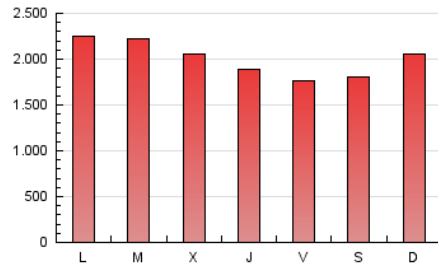

CRÓNICA

1. Cifras totales y promedios (Nacional e Internacional)

MES - AÑO	NAVEGADORES UNICOS	VISITAS	PAGINAS
Diciembre - 2020	3.048.275	4.893.282	6.238.843
PROMEDIO DIARIO	137.328	157.848	201.253
PROMEDIO LUNES-VIERNES	138.545	159.440	204.009
PROMEDIO SABADO-DOMINGO	133.829	153.269	193.330
PAGINAS / VISITAS	1,27		
DURACION MEDIA VISITAS	0:01:21		
DURACION MEDIA PAGINAS	0:03:00		

2. Secciones (Nacional e Internacional)

	PAGINAS	%
HOME	877.818	14.07 %
RESTO	5.361.025	85.93 %

3. Por día del mes (Nacional e Internacional)

Día	N. únicos	Visitas	Páginas	Día	N. únicos	Visitas	Páginas	Día	N. únicos	Visitas	Páginas
1	148.966	169.275	213.122	11	137.556	158.971	201.515	21	113.430	134.929	168.442
2	126.751	146.434	184.877	12	125.636	143.809	180.143	22	134.239	157.471	196.526
3	137.087	159.783	207.196	13	137.021	156.180	191.762	23	144.003	165.244	208.546
4	124.093	144.440	185.810	14	163.845	187.543	229.114	24	102.086	118.930	150.731
5	108.408	124.967	158.414	15	122.328	142.660	177.110	25	93.112	110.166	129.601
6	130.660	149.158	193.500	16	122.186	142.800	184.328	26	136.941	156.915	186.551
7	177.145	197.161	245.336	17	117.324	137.759	177.906	27	181.851	207.023	252.605
8	205.620	229.367	317.514	18	120.355	142.228	191.301	28	182.145	206.001	259.686
9	168.014	189.826	252.271	19	128.235	145.909	197.206	29	140.512	159.473	204.390
10	161.535	183.563	238.934	20	121.879	142.193	186.456	30	132.100	154.010	199.351
								31	112.106	129.094	168.599

4. Gráficas (Nacional e Internacional)

4.1 Por día de la semana (promedio)

N. únicos / Visitas (x 100)

Páginas (x 100)

4.2 Por franja horaria (promedio)

Visitas (x 1000)

Páginas (x 1000)

4.3 Por meses