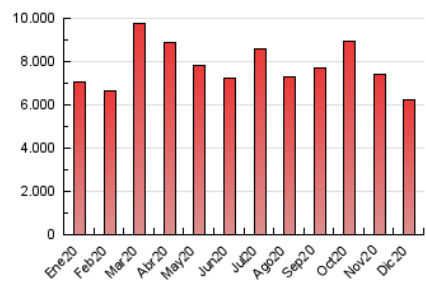

Páginas (x 1000)