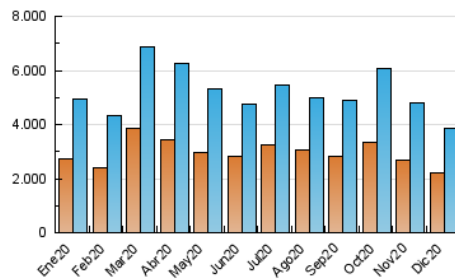

4.3 Por meses

N. únicos / Visitas (x 1000)