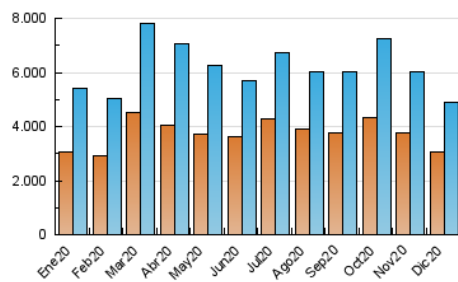

4.3 Por meses

N. únicos / Visitas (x 1000)