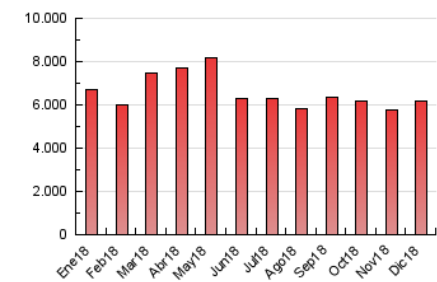

Páginas (x 1000)