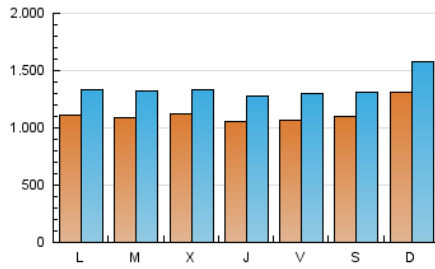

1. Cifras totales y promedios (Nacional)

MES - AÑO	NAVEGADORES UNICOS	VISITAS	PAGINAS
Diciembre - 2018	2.206.740	4.202.673	6.176.441
PROMEDIO DIARIO	112.685	135.570	199.240
PROMEDIO LUNES-VIERNES	108.980	131.347	195.515
PROMEDIO SABADO-DOMINGO	120.466	144.439	207.062
PAGINAS / VISITAS	1,47		
DURACION MEDIA VISITAS	0:01:53		
DURACION MEDIA PAGINAS	0:02:34		

2. Secciones (Nacional)

	PAGINAS	%
HOME	1.884.734	30.51 %
RESTO	4.291.707	69.49 %

3. Por día del mes (Nacional)

Día	N. únicos	Visitas	Páginas	Día	N. únicos	Visitas	Páginas	Día	N. únicos	Visitas	Páginas
1	92.455	108.676	157.901	11	123.564	149.929	228.079	21	90.918	118.883	185.583
2	156.782	192.865	262.912	12	104.983	127.447	191.966	22	117.070	140.249	204.517
3	123.129	149.255	212.234	13	106.057	129.260	201.133	23	96.278	116.698	163.407
4	101.713	123.250	185.398	14	96.980	116.465	178.374	24	88.785	105.166	159.424
5	107.688	128.188	195.034	15	99.064	117.444	172.622	25	106.205	128.137	184.957
6	105.014	127.038	192.991	16	104.560	125.633	189.985	26	137.931	160.634	226.735
7	110.873	132.661	200.712	17	93.567	116.070	174.793	27	108.672	129.335	189.128
8	112.578	136.465	207.802	18	103.004	126.814	190.873	28	127.569	150.525	209.689
9	127.295	155.297	235.516	19	96.659	119.017	175.950	29	129.555	151.086	206.595
10	104.865	125.570	194.656	20	102.494	126.697	197.011	30	169.024	199.974	269.365
								31	147.907	167.945	231.099

4. Gráficas (Nacional)

4.1 Por día de la semana (promedio)

N. únicos / Visitas (x 100)

Páginas (x 100)

4.2 Por franja horaria (promedio)

Visitas (x 1000)

Páginas (x 1000)

4.3 Por meses