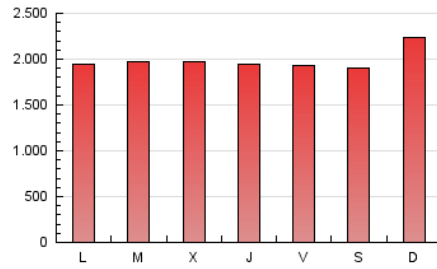

1. Cifras totales y promedios (Nacional)

MES - AÑO	NAVEGADORES UNICOS	VISITAS	PAGINAS
Diciembre - 2018	2.206.740	4.202.673	6.176.441
PROMEDIO DIARIO	112.685	135.570	199.240
PROMEDIO LUNES-VIERNES	108.980	131.347	195.515
PROMEDIO SABADO-DOMINGO	120.466	144.439	207.062
PAGINAS / VISITAS	1,47		
DURACION MEDIA VISITAS	0:01:53		
DURACION MEDIA PAGINAS	0:02:34		

2. Secciones (Nacional)

	PAGINAS	%
HOME	1.884.734	30.51 %
RESTO	4.291.707	69.49 %

3. Por día del mes (Nacional)

Día	N. únicos	Visitas	Páginas	Día	N. únicos	Visitas	Páginas	Día	N. únicos	Visitas	Páginas
1	92.455	108.676	157.901	11	123.564	149.929	228.079	21	90.918	118.883	185.583
2	156.782	192.865	262.912	12	104.983	127.447	191.966	22	117.070	140.249	204.517
3	123.129	149.255	212.234	13	106.057	129.260	201.133	23	96.278	116.698	163.407
4	101.713	123.250	185.398	14	96.980	116.465	178.374	24	88.785	105.166	159.424
5	107.688	128.188	195.034	15	99.064	117.444	172.622	25	106.205	128.137	184.957
6	105.014	127.038	192.991	16	104.560	125.633	189.985	26	137.931	160.634	226.735
7	110.873	132.661	200.712	17	93.567	116.070	174.793	27	108.672	129.335	189.128
8	112.578	136.465	207.802	18	103.004	126.814	190.873	28	127.569	150.525	209.689
9	127.295	155.297	235.516	19	96.659	119.017	175.950	29	129.555	151.086	206.595
10	104.865	125.570	194.656	20	102.494	126.697	197.011	30	169.024	199.974	269.365
								31	147.907	167.945	231.099

4. Gráficas (Nacional)

4.1 Por día de la semana (promedio)

N. únicos / Visitas (x 100)

Páginas (x 100)

4.2 Por franja horaria (promedio)

Visitas (x 1000)

Páginas (x 1000)

4.3 Por meses