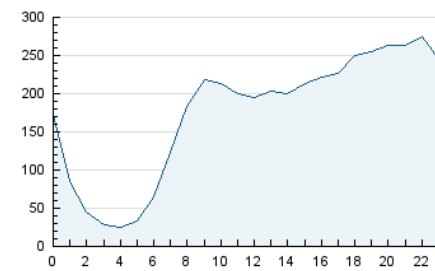

2. Secciones (Nacional)

	PAGINAS	%
HOME	1.884.734	30.51 %
RESTO	4.291.707	69.49 %

3. Por día del mes (Nacional)

Día	N. únicos	Visitas	Páginas	Día	N. únicos	Visitas	Páginas	Día	N. únicos	Visitas	Páginas
1	92.455	108.676	157.901	11	123.564	149.929	228.079	21	90.918	118.883	185.583
2	156.782	192.865	262.912	12	104.983	127.447	191.966	22	117.070	140.249	204.517
3	123.129	149.255	212.234	13	106.057	129.260	201.133	23	96.278	116.698	163.407
4	101.713	123.250	185.398	14	96.980	116.465	178.374	24	88.785	105.166	159.424
5	107.688	128.188	195.034	15	99.064	117.444	172.622	25	106.205	128.137	184.957
6	105.014	127.038	192.991	16	104.560	125.633	189.985	26	137.931	160.634	226.735
7	110.873	132.661	200.712	17	93.567	116.070	174.793	27	108.672	129.335	189.128
8	112.578	136.465	207.802	18	103.004	126.814	190.873	28	127.569	150.525	209.689
9	127.295	155.297	235.516	19	96.659	119.017	175.950	29	129.555	151.086	206.595
10	104.865	125.570	194.656	20	102.494	126.697	197.011	30	169.024	199.974	269.365
								31	147.907	167.945	231.099

4. Gráficas (Nacional)

4.1 Por día de la semana (promedio)

N. únicos / Visitas (x 100)

Páginas (x 100)

4.2 Por franja horaria (promedio)

Visitas (x 1000)

Páginas (x 1000)

4.3 Por meses