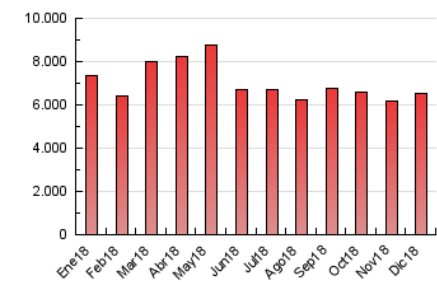

Páginas (x 1000)