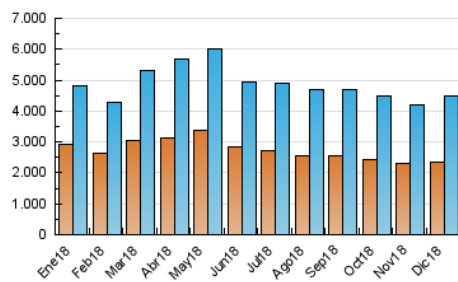

4.3 Por meses

N. únicos / Visitas (x 1000)