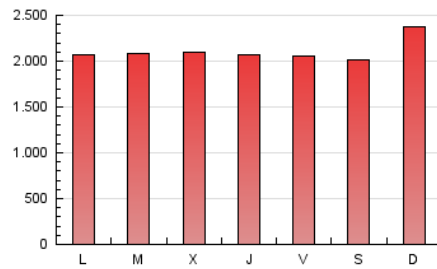

CRÓNICA

1. Cifras totales y promedios (Nacional e Internacional)

MES - AÑO	NAVEGADORES UNICOS	VISITAS	PAGINAS
Diciembre - 2018	2.367.612	4.486.144	6.550.608
PROMEDIO DIARIO	120.295	144.714	211.310
PROMEDIO LUNES-VIERNES	116.544	140.489	207.611
PROMEDIO SABADO-DOMINGO	128.173	153.587	219.078
PAGINAS / VISITAS	1,46		
DURACION MEDIA VISITAS	0:01:52		
DURACION MEDIA PAGINAS	0:02:36		

2. Secciones (Nacional e Internacional)

	PAGINAS	%
HOME	1.948.820	29.75 %
RESTO	4.601.788	70.25 %

3. Por día del mes (Nacional e Internacional)

Día	N. únicos	Visitas	Páginas	Día	N. únicos	Visitas	Páginas	Día	N. únicos	Visitas	Páginas
1	98.246	115.534	166.551	11	132.172	160.292	241.981	21	97.612	126.971	196.362
2	165.117	203.084	275.332	12	111.919	136.160	202.971	22	124.074	148.655	215.633
3	131.963	159.919	225.126	13	112.818	138.022	212.596	23	102.248	123.779	172.535
4	108.888	132.205	196.776	14	104.330	124.760	189.404	24	94.615	112.249	169.173
5	114.746	137.244	206.777	15	105.984	125.369	182.593	25	112.478	135.647	195.138
6	112.071	135.904	204.351	16	111.278	134.355	201.252	26	146.275	170.557	240.164
7	118.043	142.030	212.935	17	101.118	125.205	186.700	27	116.413	138.506	201.842
8	119.688	145.505	219.270	18	110.050	135.531	202.204	28	137.161	161.005	223.241
9	134.686	164.565	247.784	19	103.320	127.408	186.838	29	139.842	162.304	221.879
10	113.169	135.199	207.151	20	109.517	135.225	208.315	30	180.562	212.721	287.952
								31	158.737	180.234	249.782

4. Gráficas (Nacional e Internacional)

4.1 Por día de la semana (promedio)

N. únicos / Visitas (x 100)

Páginas (x 100)

4.2 Por franja horaria (promedio)

Visitas (x 1000)

Páginas (x 1000)

4.3 Por meses