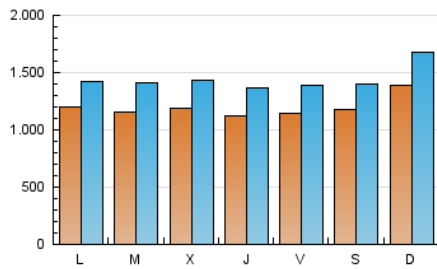

CRÓNICA

1. Cifras totales y promedios (Nacional e Internacional)

MES - AÑO	NAVEGADORES UNICOS	VISITAS	PAGINAS
Diciembre - 2018	2.367.612	4.486.144	6.550.608
PROMEDIO DIARIO	120.295	144.714	211.310
PROMEDIO LUNES-VIERNES	116.544	140.489	207.611
PROMEDIO SABADO-DOMINGO	128.173	153.587	219.078
PAGINAS / VISITAS	1,46		
DURACION MEDIA VISITAS	0:01:52		
DURACION MEDIA PAGINAS	0:02:36		

2. Secciones (Nacional e Internacional)

	PAGINAS	%
HOME	1.948.820	29.75 %
RESTO	4.601.788	70.25 %

3. Por día del mes (Nacional e Internacional)

Día	N. únicos	Visitas	Páginas	Día	N. únicos	Visitas	Páginas	Día	N. únicos	Visitas	Páginas
1	98.246	115.534	166.551	11	132.172	160.292	241.981	21	97.612	126.971	196.362
2	165.117	203.084	275.332	12	111.919	136.160	202.971	22	124.074	148.655	215.633
3	131.963	159.919	225.126	13	112.818	138.022	212.596	23	102.248	123.779	172.535
4	108.888	132.205	196.776	14	104.330	124.760	189.404	24	94.615	112.249	169.173
5	114.746	137.244	206.777	15	105.984	125.369	182.593	25	112.478	135.647	195.138
6	112.071	135.904	204.351	16	111.278	134.355	201.252	26	146.275	170.557	240.164
7	118.043	142.030	212.935	17	101.118	125.205	186.700	27	116.413	138.506	201.842
8	119.688	145.505	219.270	18	110.050	135.531	202.204	28	137.161	161.005	223.241
9	134.686	164.565	247.784	19	103.320	127.408	186.838	29	139.842	162.304	221.879
10	113.169	135.199	207.151	20	109.517	135.225	208.315	30	180.562	212.721	287.952
								31	158.737	180.234	249.782

4. Gráficas (Nacional e Internacional)

4.1 Por día de la semana (promedio)

N. únicos / Visitas (x 100)

Páginas (x 100)

4.2 Por franja horaria (promedio)

Visitas (x 1000)

Páginas (x 1000)

4.3 Por meses