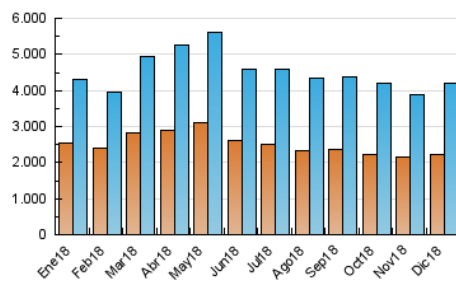

2. Secciones (Nacional)

	PAGINAS	%
HOME	1.884.734	30.51 %
RESTO	4.291.707	69.49 %

3. Por día del mes (Nacional)

Día	N. únicos	Visitas	Páginas	Día	N. únicos	Visitas	Páginas	Día	N. únicos	Visitas	Páginas
1	92.455	108.676	157.901	11	123.564	149.929	228.079	21	90.918	118.883	185.583
2	156.782	192.865	262.912	12	104.983	127.447	191.966	22	117.070	140.249	204.517
3	123.129	149.255	212.234	13	106.057	129.260	201.133	23	96.278	116.698	163.407
4	101.713	123.250	185.398	14	96.980	116.465	178.374	24	88.785	105.166	159.424
5	107.688	128.188	195.034	15	99.064	117.444	172.622	25	106.205	128.137	184.957
6	105.014	127.038	192.991	16	104.560	125.633	189.985	26	137.931	160.634	226.735
7	110.873	132.661	200.712	17	93.567	116.070	174.793	27	108.672	129.335	189.128
8	112.578	136.465	207.802	18	103.004	126.814	190.873	28	127.569	150.525	209.689
9	127.295	155.297	235.516	19	96.659	119.017	175.950	29	129.555	151.086	206.595
10	104.865	125.570	194.656	20	102.494	126.697	197.011	30	169.024	199.974	269.365
								31	147.907	167.945	231.099

4. Gráficas (Nacional)

4.1 Por día de la semana (promedio)

N. únicos / Visitas (x 100)

Páginas (x 100)

4.2 Por franja horaria (promedio)

Visitas (x 1000)

Páginas (x 1000)

4.3 Por meses

N. únicos / Visitas (x 1000)

Páginas (x 1000)

5. Observaciones

Este Medio Electrónico de Comunicación ha sido medido por la herramienta Google Analytics de Google

6. Definiciones básicas (Para más información ver Normas Técnicas para el Control de los Medios Electrónicos de Comunicación)

Visita:

Una secuencia ininterrumpida de páginas servidas a un usuario válido. Si dicho usuario no realiza peticiones de páginas en un periodo de tiempo (30 min) la siguiente petición constituirá el inicio de una nueva visita.