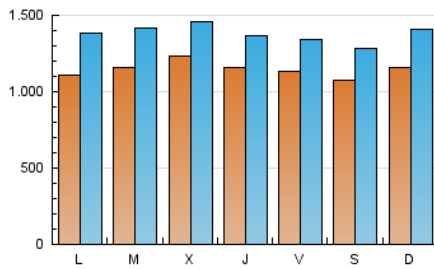

2. Secciones (Nacional)

	PAGINAS	%
HOME	997.855	18.24 %
RESTO	4.472.061	81.76 %

3. Por día del mes (Nacional)

Día	N. únicos	Visitas	Páginas	Día	N. únicos	Visitas	Páginas	Día	N. únicos	Visitas	Páginas
1	93.674	113.366	159.652	11	112.880	146.174	183.323	21	91.261	110.552	157.797
2	105.755	128.607	173.150	12	122.225	155.579	201.627	22	111.517	130.646	180.263
3	99.218	123.576	165.585	13	146.659	174.009	226.509	23	92.616	110.654	144.840
4	104.512	129.705	169.643	14	138.902	162.824	218.181	24	117.280	135.515	178.861
5	120.772	146.688	196.722	15	122.242	150.011	199.605	25	103.386	125.041	169.234
6	126.354	149.111	201.994	16	110.754	133.238	174.156	26	112.513	132.542	179.408
7	103.197	123.474	171.667	17	131.232	154.023	207.816	27	119.816	138.807	180.451
8	129.168	151.735	199.290	18	123.898	150.847	201.642	28	131.122	149.523	197.648
9	115.334	138.376	175.768	19	107.907	131.029	179.656	29	109.036	126.657	166.998
10	114.444	149.850	171.607	20	100.031	121.250	169.357	30	112.885	130.264	167.466

4. Gráficas (Nacional)

4.1 Por día de la semana (promedio)

N. únicos / Visitas (x 100)

Páginas (x 100)

4.2 Por franja horaria (promedio)

Visitas (x 1000)

Páginas (x 1000)

4.3 Por meses