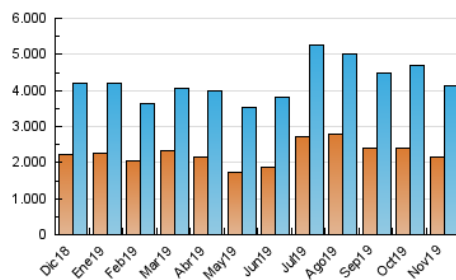

4.3 Por meses

N. únicos / Visitas (x 1000)