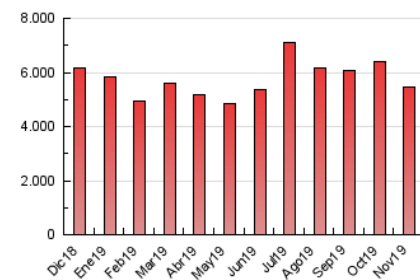

Páginas (x 1000)