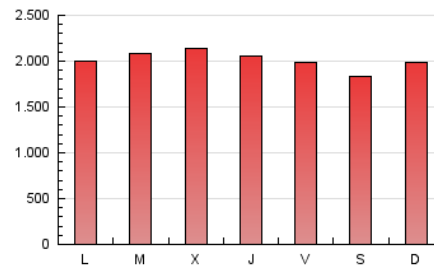

1. Cifras totales y promedios (Nacional e Internacional)

MES - AÑO	NAVEGADORES UNICOS	VISITAS	PAGINAS
Noviembre - 2019	2.457.116	4.569.540	6.012.481
PROMEDIO DIARIO	127.544	152.318	200.416
PROMEDIO LUNES-VIERNES	129.381	154.345	204.981
PROMEDIO SABADO-DOMINGO	123.257	147.587	189.764
PAGINAS / VISITAS	1,32		
DURACION MEDIA VISITAS	0:01:36		
DURACION MEDIA PAGINAS	0:03:05		

2. Secciones (Nacional e Internacional)

	PAGINAS	%
HOME	1.057.546	17.59 %
RESTO	4.954.935	82.41 %

3. Por día del mes (Nacional e Internacional)

Día	N. únicos	Visitas	Páginas	Día	N. únicos	Visitas	Páginas	Día	N. únicos	Visitas	Páginas
1	106.503	127.034	177.041	11	127.318	163.486	203.810	21	103.331	124.341	174.818
2	117.929	142.209	189.822	12	136.218	171.673	221.019	22	122.938	143.600	196.460
3	112.078	138.484	183.144	13	161.816	191.069	247.865	23	103.827	122.594	159.326
4	118.545	145.864	188.939	14	153.361	179.158	238.625	24	129.543	148.958	195.139
5	134.727	162.792	216.448	15	136.540	166.586	219.794	25	116.978	139.846	187.165
6	142.437	166.797	223.969	16	122.660	146.835	190.534	26	126.205	147.115	197.327
7	118.310	140.139	192.615	17	143.279	167.875	224.914	27	133.102	152.963	196.988
8	142.950	167.378	218.366	18	137.094	166.257	220.432	28	144.237	164.045	215.383
9	127.563	152.346	192.817	19	120.952	146.061	198.347	29	120.849	139.183	181.725
10	127.329	165.814	189.688	20	112.596	135.866	187.471	30	125.102	143.172	182.490

4. Gráficas (Nacional e Internacional)

4.1 Por día de la semana (promedio)

N. únicos / Visitas (x 100)

Páginas (x 100)

4.2 Por franja horaria (promedio)

Visitas (x 1000)

Páginas (x 1000)

4.3 Por meses