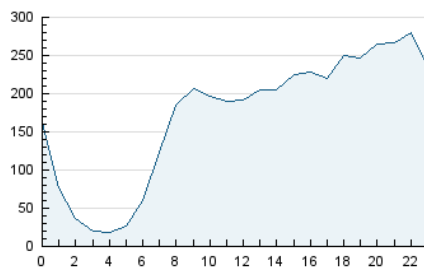

2. Secciones (Nacional)

	PAGINAS	%
HOME	997.855	18.24 %
RESTO	4.472.061	81.76 %

3. Por día del mes (Nacional)

Día	N. únicos	Visitas	Páginas	Día	N. únicos	Visitas	Páginas	Día	N. únicos	Visitas	Páginas
1	93.674	113.366	159.652	11	112.880	146.174	183.323	21	91.261	110.552	157.797
2	105.755	128.607	173.150	12	122.225	155.579	201.627	22	111.517	130.646	180.263
3	99.218	123.576	165.585	13	146.659	174.009	226.509	23	92.616	110.654	144.840
4	104.512	129.705	169.643	14	138.902	162.824	218.181	24	117.280	135.515	178.861
5	120.772	146.688	196.722	15	122.242	150.011	199.605	25	103.386	125.041	169.234
6	126.354	149.111	201.994	16	110.754	133.238	174.156	26	112.513	132.542	179.408
7	103.197	123.474	171.667	17	131.232	154.023	207.816	27	119.816	138.807	180.451
8	129.168	151.735	199.290	18	123.898	150.847	201.642	28	131.122	149.523	197.648
9	115.334	138.376	175.768	19	107.907	131.029	179.656	29	109.036	126.657	166.998
10	114.444	149.850	171.607	20	100.031	121.250	169.357	30	112.885	130.264	167.466

4. Gráficas (Nacional)

4.1 Por día de la semana (promedio)

N. únicos / Visitas (x 100)

Páginas (x 100)

4.2 Por franja horaria (promedio)

Visitas (x 1000)

Páginas (x 1000)

4.3 Por meses