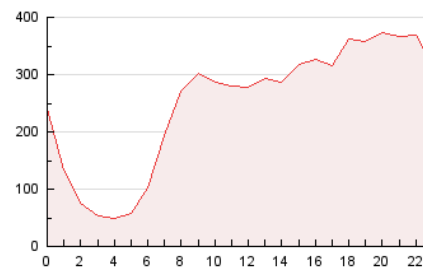

2. Secciones (Nacional e Internacional)

	PAGINAS	%
HOME	1.057.546	17.59 %
RESTO	4.954.935	82.41 %

3. Por día del mes (Nacional e Internacional)

Día	N. únicos	Visitas	Páginas	Día	N. únicos	Visitas	Páginas	Día	N. únicos	Visitas	Páginas
1	106.503	127.034	177.041	11	127.318	163.486	203.810	21	103.331	124.341	174.818
2	117.929	142.209	189.822	12	136.218	171.673	221.019	22	122.938	143.600	196.460
3	112.078	138.484	183.144	13	161.816	191.069	247.865	23	103.827	122.594	159.326
4	118.545	145.864	188.939	14	153.361	179.158	238.625	24	129.543	148.958	195.139
5	134.727	162.792	216.448	15	136.540	166.586	219.794	25	116.978	139.846	187.165
6	142.437	166.797	223.969	16	122.660	146.835	190.534	26	126.205	147.115	197.327
7	118.310	140.139	192.615	17	143.279	167.875	224.914	27	133.102	152.963	196.988
8	142.950	167.378	218.366	18	137.094	166.257	220.432	28	144.237	164.045	215.383
9	127.563	152.346	192.817	19	120.952	146.061	198.347	29	120.849	139.183	181.725
10	127.329	165.814	189.688	20	112.596	135.866	187.471	30	125.102	143.172	182.490

4. Gráficas (Nacional e Internacional)

4.1 Por día de la semana (promedio)

N. únicos / Visitas (x 100)

Páginas (x 100)

4.2 Por franja horaria (promedio)

Visitas (x 1000)

Páginas (x 1000)

4.3 Por meses