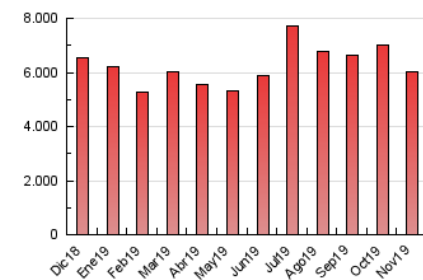

Páginas (x 1000)