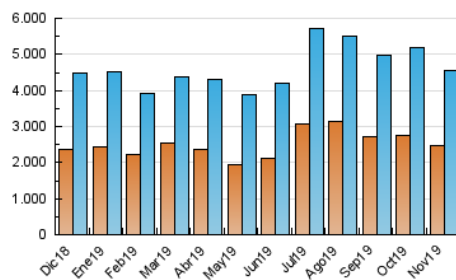

4.3 Por meses

N. únicos / Visitas (x 1000)