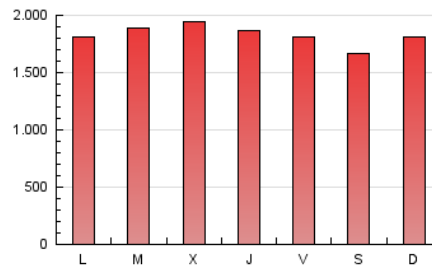

1. Cifras totales y promedios (Nacional)

MES - AÑO	NAVEGADORES UNICOS	VISITAS	PAGINAS
Noviembre - 2019	2.146.098	4.123.673	5.469.916
PROMEDIO DIARIO	114.353	137.456	182.331
PROMEDIO LUNES-VIERNES	115.765	139.027	186.222
PROMEDIO SABADO-DOMINGO	111.058	133.789	173.250
PAGINAS / VISITAS	1,33		
DURACION MEDIA VISITAS	0:01:38		
DURACION MEDIA PAGINAS	0:03:03		

2. Secciones (Nacional)

	PAGINAS	%
HOME	997.855	18.24 %
RESTO	4.472.061	81.76 %

3. Por día del mes (Nacional)

Día	N. únicos	Visitas	Páginas	Día	N. únicos	Visitas	Páginas	Día	N. únicos	Visitas	Páginas
1	93.674	113.366	159.652	11	112.880	146.174	183.323	21	91.261	110.552	157.797
2	105.755	128.607	173.150	12	122.225	155.579	201.627	22	111.517	130.646	180.263
3	99.218	123.576	165.585	13	146.659	174.009	226.509	23	92.616	110.654	144.840
4	104.512	129.705	169.643	14	138.902	162.824	218.181	24	117.280	135.515	178.861
5	120.772	146.688	196.722	15	122.242	150.011	199.605	25	103.386	125.041	169.234
6	126.354	149.111	201.994	16	110.754	133.238	174.156	26	112.513	132.542	179.408
7	103.197	123.474	171.667	17	131.232	154.023	207.816	27	119.816	138.807	180.451
8	129.168	151.735	199.290	18	123.898	150.847	201.642	28	131.122	149.523	197.648
9	115.334	138.376	175.768	19	107.907	131.029	179.656	29	109.036	126.657	166.998
10	114.444	149.850	171.607	20	100.031	121.250	169.357	30	112.885	130.264	167.466

4. Gráficas (Nacional)

4.1 Por día de la semana (promedio)

N. únicos / Visitas (x 100)

Páginas (x 100)

4.2 Por franja horaria (promedio)

Visitas (x 1000)

Páginas (x 1000)

4.3 Por meses