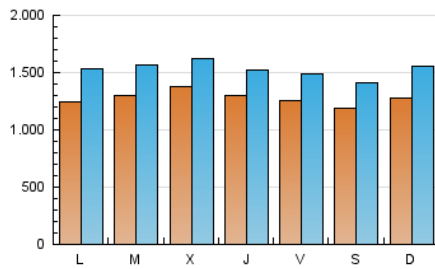

1. Cifras totales y promedios (Nacional e Internacional)

MES - AÑO	NAVEGADORES UNICOS	VISITAS	PAGINAS
Noviembre - 2019	2.457.116	4.569.540	6.012.481
PROMEDIO DIARIO	127.544	152.318	200.416
PROMEDIO LUNES-VIERNES	129.381	154.345	204.981
PROMEDIO SABADO-DOMINGO	123.257	147.587	189.764
PAGINAS / VISITAS	1,32		
DURACION MEDIA VISITAS	0:01:36		
DURACION MEDIA PAGINAS	0:03:05		

2. Secciones (Nacional e Internacional)

	PAGINAS	%
HOME	1.057.546	17.59 %
RESTO	4.954.935	82.41 %

3. Por día del mes (Nacional e Internacional)

Día	N. únicos	Visitas	Páginas	Día	N. únicos	Visitas	Páginas	Día	N. únicos	Visitas	Páginas
1	106.503	127.034	177.041	11	127.318	163.486	203.810	21	103.331	124.341	174.818
2	117.929	142.209	189.822	12	136.218	171.673	221.019	22	122.938	143.600	196.460
3	112.078	138.484	183.144	13	161.816	191.069	247.865	23	103.827	122.594	159.326
4	118.545	145.864	188.939	14	153.361	179.158	238.625	24	129.543	148.958	195.139
5	134.727	162.792	216.448	15	136.540	166.586	219.794	25	116.978	139.846	187.165
6	142.437	166.797	223.969	16	122.660	146.835	190.534	26	126.205	147.115	197.327
7	118.310	140.139	192.615	17	143.279	167.875	224.914	27	133.102	152.963	196.988
8	142.950	167.378	218.366	18	137.094	166.257	220.432	28	144.237	164.045	215.383
9	127.563	152.346	192.817	19	120.952	146.061	198.347	29	120.849	139.183	181.725
10	127.329	165.814	189.688	20	112.596	135.866	187.471	30	125.102	143.172	182.490

4. Gráficas (Nacional e Internacional)

4.1 Por día de la semana (promedio)

N. únicos / Visitas (x 100)

Páginas (x 100)

4.2 Por franja horaria (promedio)

Visitas (x 1000)

Páginas (x 1000)

4.3 Por meses