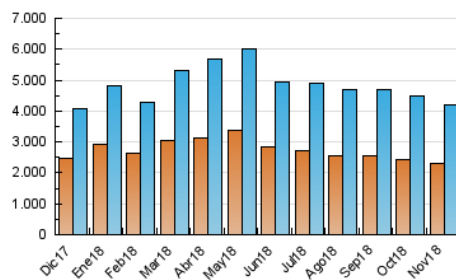

4.3 Por meses

N. únicos / Visitas (x 1000)