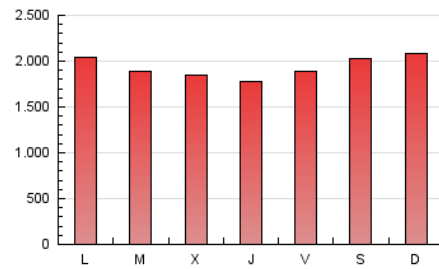

1. Cifras totales y promedios (Nacional)

MES - AÑO	NAVEGADORES UNICOS	VISITAS	PAGINAS
Noviembre - 2018	2.140.663	3.897.442	5.790.835
PROMEDIO DIARIO	110.250	129.915	193.028
PROMEDIO LUNES-VIERNES	105.798	124.938	188.535
PROMEDIO SABADO-DOMINGO	122.496	143.601	205.383
PAGINAS / VISITAS	1,49		
DURACION MEDIA VISITAS	0:01:52		
DURACION MEDIA PAGINAS	0:02:31		

2. Secciones (Nacional)

	PAGINAS	%
HOME	1.811.672	31.29 %
RESTO	3.979.163	68.71 %

3. Por día del mes (Nacional)

Día	N. únicos	Visitas	Páginas	Día	N. únicos	Visitas	Páginas	Día	N. únicos	Visitas	Páginas
1	89.377	107.134	170.738	11	133.380	153.864	218.926	21	90.642	110.664	167.376
2	119.608	142.624	213.429	12	124.558	145.852	216.973	22	86.698	105.273	171.974
3	142.315	168.056	252.169	13	117.899	136.788	209.349	23	99.840	120.562	179.924
4	145.493	170.870	245.549	14	96.492	114.435	174.585	24	95.021	113.006	155.558
5	118.612	139.028	196.171	15	97.542	117.946	182.434	25	105.697	123.819	176.377
6	103.863	124.753	182.887	16	112.434	132.068	189.101	26	112.083	131.333	191.957
7	142.405	165.148	231.824	17	93.997	110.385	158.231	27	92.661	110.905	175.615
8	119.271	136.761	202.439	18	111.795	131.426	190.824	28	85.699	103.578	165.125
9	120.045	140.291	214.023	19	122.961	142.506	210.236	29	87.299	103.252	162.633
10	152.266	177.378	245.426	20	104.713	122.916	190.090	30	82.846	94.821	148.892

4. Gráficas (Nacional)

4.1 Por día de la semana (promedio)

N. únicos / Visitas (x 100)

Páginas (x 100)

4.2 Por franja horaria (promedio)

Visitas (x 1000)

Páginas (x 1000)

4.3 Por meses