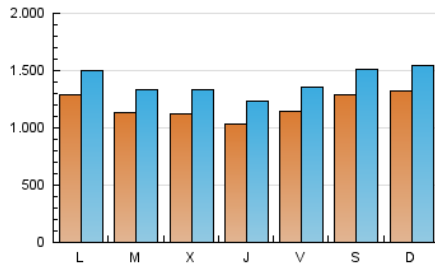

1. Cifras totales y promedios (Nacional e Internacional)

MES - AÑO	NAVEGADORES UNICOS	VISITAS	PAGINAS
Noviembre - 2018	2.315.086	4.186.814	6.168.281
PROMEDIO DIARIO	118.455	139.560	205.609
PROMEDIO LUNES-VIERNES	114.074	134.633	201.212
PROMEDIO SABADO-DOMINGO	130.502	153.112	217.703
PAGINAS / VISITAS	1,47		
DURACION MEDIA VISITAS	0:01:51		
DURACION MEDIA PAGINAS	0:02:33		

2. Secciones (Nacional e Internacional)

	PAGINAS	%
HOME	1.871.649	30.34 %
RESTO	4.296.632	69.66 %

3. Por día del mes (Nacional e Internacional)

Día	N. únicos	Visitas	Páginas	Día	N. únicos	Visitas	Páginas	Día	N. únicos	Visitas	Páginas
1	96.245	115.341	182.160	11	142.556	164.910	232.644	21	98.761	120.356	180.208
2	128.471	152.438	227.005	12	134.740	157.386	232.035	22	94.269	114.317	184.039
3	151.505	178.951	267.712	13	128.026	147.929	224.088	23	107.402	129.424	191.441
4	154.686	181.575	260.030	14	105.111	124.675	187.946	24	101.743	120.847	165.398
5	127.337	149.256	209.116	15	105.472	127.529	194.968	25	112.793	132.215	186.723
6	111.853	134.688	195.776	16	119.776	141.479	200.976	26	120.949	141.466	204.746
7	152.143	176.674	246.811	17	100.405	118.053	167.742	27	101.045	119.941	187.568
8	127.611	147.000	215.763	18	119.082	140.159	202.338	28	93.157	112.133	176.162
9	128.600	150.386	227.072	19	132.212	153.234	224.331	29	94.449	111.495	173.154
10	161.248	188.188	259.038	20	112.854	132.848	203.477	30	89.138	101.921	157.814

4. Gráficas (Nacional e Internacional)

4.1 Por día de la semana (promedio)

N. únicos / Visitas (x 100)

Páginas (x 100)

4.2 Por franja horaria (promedio)

Visitas (x 1000)

Páginas (x 1000)

4.3 Por meses