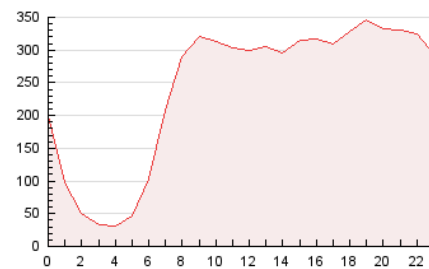

2. Secciones (Nacional)

	PAGINAS	%
HOME	1.811.672	31.29 %
RESTO	3.979.163	68.71 %

3. Por día del mes (Nacional)

Día	N. únicos	Visitas	Páginas	Día	N. únicos	Visitas	Páginas	Día	N. únicos	Visitas	Páginas
1	89.377	107.134	170.738	11	133.380	153.864	218.926	21	90.642	110.664	167.376
2	119.608	142.624	213.429	12	124.558	145.852	216.973	22	86.698	105.273	171.974
3	142.315	168.056	252.169	13	117.899	136.788	209.349	23	99.840	120.562	179.924
4	145.493	170.870	245.549	14	96.492	114.435	174.585	24	95.021	113.006	155.558
5	118.612	139.028	196.171	15	97.542	117.946	182.434	25	105.697	123.819	176.377
6	103.863	124.753	182.887	16	112.434	132.068	189.101	26	112.083	131.333	191.957
7	142.405	165.148	231.824	17	93.997	110.385	158.231	27	92.661	110.905	175.615
8	119.271	136.761	202.439	18	111.795	131.426	190.824	28	85.699	103.578	165.125
9	120.045	140.291	214.023	19	122.961	142.506	210.236	29	87.299	103.252	162.633
10	152.266	177.378	245.426	20	104.713	122.916	190.090	30	82.846	94.821	148.892

4. Gráficas (Nacional)

4.1 Por día de la semana (promedio)

N. únicos / Visitas (x 100)

Páginas (x 100)

4.2 Por franja horaria (promedio)

Visitas (x 1000)

Páginas (x 1000)

4.3 Por meses