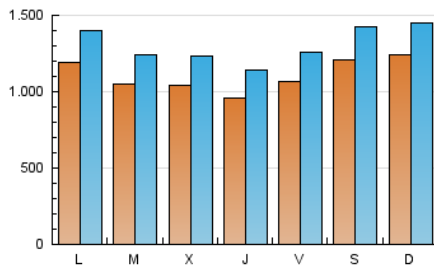

1. Cifras totales y promedios (Nacional)

MES - AÑO	NAVEGADORES UNICOS	VISITAS	PAGINAS
Noviembre - 2018	2.140.663	3.897.442	5.790.835
PROMEDIO DIARIO	110.250	129.915	193.028
PROMEDIO LUNES-VIERNES	105.798	124.938	188.535
PROMEDIO SABADO-DOMINGO	122.496	143.601	205.383
PAGINAS / VISITAS	1,49		
DURACION MEDIA VISITAS	0:01:52		
DURACION MEDIA PAGINAS	0:02:31		

2. Secciones (Nacional)

	PAGINAS	%
HOME	1.811.672	31.29 %
RESTO	3.979.163	68.71 %

3. Por día del mes (Nacional)

Día	N. únicos	Visitas	Páginas	Día	N. únicos	Visitas	Páginas	Día	N. únicos	Visitas	Páginas
1	89.377	107.134	170.738	11	133.380	153.864	218.926	21	90.642	110.664	167.376
2	119.608	142.624	213.429	12	124.558	145.852	216.973	22	86.698	105.273	171.974
3	142.315	168.056	252.169	13	117.899	136.788	209.349	23	99.840	120.562	179.924
4	145.493	170.870	245.549	14	96.492	114.435	174.585	24	95.021	113.006	155.558
5	118.612	139.028	196.171	15	97.542	117.946	182.434	25	105.697	123.819	176.377
6	103.863	124.753	182.887	16	112.434	132.068	189.101	26	112.083	131.333	191.957
7	142.405	165.148	231.824	17	93.997	110.385	158.231	27	92.661	110.905	175.615
8	119.271	136.761	202.439	18	111.795	131.426	190.824	28	85.699	103.578	165.125
9	120.045	140.291	214.023	19	122.961	142.506	210.236	29	87.299	103.252	162.633
10	152.266	177.378	245.426	20	104.713	122.916	190.090	30	82.846	94.821	148.892

4. Gráficas (Nacional)

4.1 Por día de la semana (promedio)

N. únicos / Visitas (x 100)

Páginas (x 100)

4.2 Por franja horaria (promedio)

Visitas (x 1000)

Páginas (x 1000)

4.3 Por meses