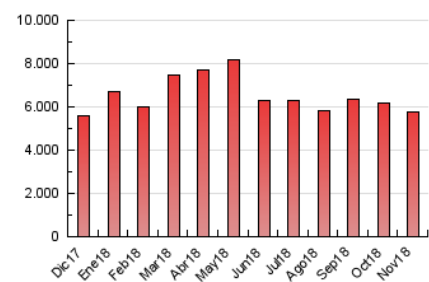

Páginas (x 1000)