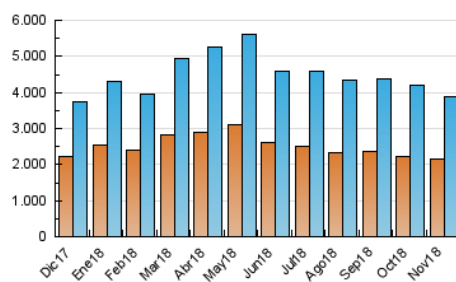

4.3 Por meses

N. únicos / Visitas (x 1000)