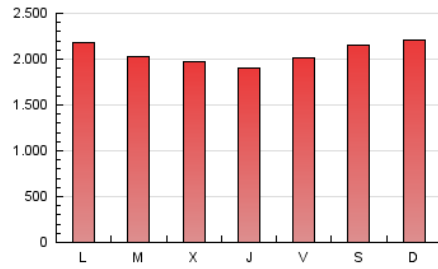

1. Cifras totales y promedios (Nacional e Internacional)

MES - AÑO	NAVEGADORES UNICOS	VISITAS	PAGINAS
Noviembre - 2018	2.315.086	4.186.814	6.168.281
PROMEDIO DIARIO	118.455	139.560	205.609
PROMEDIO LUNES-VIERNES	114.074	134.633	201.212
PROMEDIO SABADO-DOMINGO	130.502	153.112	217.703
PAGINAS / VISITAS	1,47		
DURACION MEDIA VISITAS	0:01:51		
DURACION MEDIA PAGINAS	0:02:33		

2. Secciones (Nacional e Internacional)

	PAGINAS	%
HOME	1.871.649	30.34 %
RESTO	4.296.632	69.66 %

3. Por día del mes (Nacional e Internacional)

Día	N. únicos	Visitas	Páginas	Día	N. únicos	Visitas	Páginas	Día	N. únicos	Visitas	Páginas
1	96.245	115.341	182.160	11	142.556	164.910	232.644	21	98.761	120.356	180.208
2	128.471	152.438	227.005	12	134.740	157.386	232.035	22	94.269	114.317	184.039
3	151.505	178.951	267.712	13	128.026	147.929	224.088	23	107.402	129.424	191.441
4	154.686	181.575	260.030	14	105.111	124.675	187.946	24	101.743	120.847	165.398
5	127.337	149.256	209.116	15	105.472	127.529	194.968	25	112.793	132.215	186.723
6	111.853	134.688	195.776	16	119.776	141.479	200.976	26	120.949	141.466	204.746
7	152.143	176.674	246.811	17	100.405	118.053	167.742	27	101.045	119.941	187.568
8	127.611	147.000	215.763	18	119.082	140.159	202.338	28	93.157	112.133	176.162
9	128.600	150.386	227.072	19	132.212	153.234	224.331	29	94.449	111.495	173.154
10	161.248	188.188	259.038	20	112.854	132.848	203.477	30	89.138	101.921	157.814

4. Gráficas (Nacional e Internacional)

4.1 Por día de la semana (promedio)

N. únicos / Visitas (x 100)

Páginas (x 100)

4.2 Por franja horaria (promedio)

Visitas (x 1000)

Páginas (x 1000)

4.3 Por meses