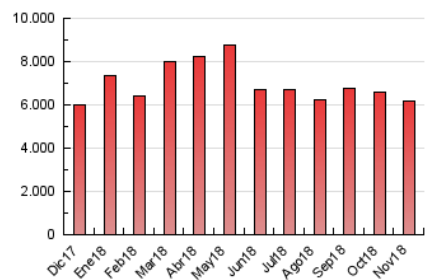

Páginas (x 1000)