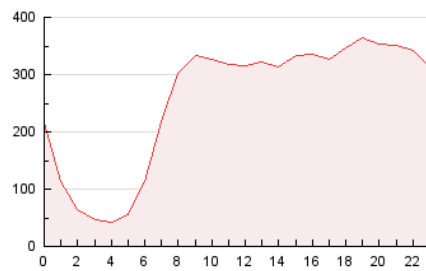

2. Secciones (Nacional e Internacional)

	PAGINAS	%
HOME	1.871.649	30.34 %
RESTO	4.296.632	69.66 %

3. Por día del mes (Nacional e Internacional)

Día	N. únicos	Visitas	Páginas	Día	N. únicos	Visitas	Páginas	Día	N. únicos	Visitas	Páginas
1	96.245	115.341	182.160	11	142.556	164.910	232.644	21	98.761	120.356	180.208
2	128.471	152.438	227.005	12	134.740	157.386	232.035	22	94.269	114.317	184.039
3	151.505	178.951	267.712	13	128.026	147.929	224.088	23	107.402	129.424	191.441
4	154.686	181.575	260.030	14	105.111	124.675	187.946	24	101.743	120.847	165.398
5	127.337	149.256	209.116	15	105.472	127.529	194.968	25	112.793	132.215	186.723
6	111.853	134.688	195.776	16	119.776	141.479	200.976	26	120.949	141.466	204.746
7	152.143	176.674	246.811	17	100.405	118.053	167.742	27	101.045	119.941	187.568
8	127.611	147.000	215.763	18	119.082	140.159	202.338	28	93.157	112.133	176.162
9	128.600	150.386	227.072	19	132.212	153.234	224.331	29	94.449	111.495	173.154
10	161.248	188.188	259.038	20	112.854	132.848	203.477	30	89.138	101.921	157.814

4. Gráficas (Nacional e Internacional)

4.1 Por día de la semana (promedio)

N. únicos / Visitas (x 100)

Páginas (x 100)

4.2 Por franja horaria (promedio)

Visitas (x 1000)

Páginas (x 1000)

4.3 Por meses