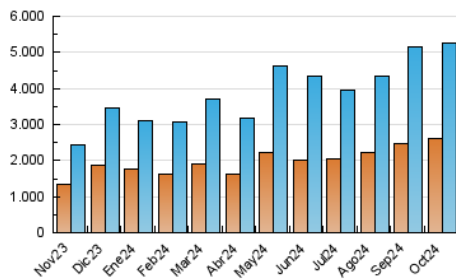

### 3. Por día del mes (Nacional e Internacional)

Día	N. únicos	Visitas	Páginas	Día	N. únicos	Visitas	Páginas	Día	N. únicos	Visitas	Páginas
1	169.489	189.529	226.141	11	115.738	133.416	160.921	21	180.642	200.637	243.210
2	203.695	227.720	274.025	12	177.750	196.076	237.421	22	173.795	191.500	226.285
3	143.825	159.351	198.147	13	152.579	167.027	202.631	23	141.069	159.042	185.348
4	99.978	110.164	139.738	14	173.801	200.087	239.389	24	131.917	150.213	183.644
5	94.919	109.489	134.720	15	178.743	201.779	242.460	25	135.348	147.965	180.750
6	117.201	134.678	167.022	16	144.267	158.496	203.795	26	236.918	264.352	306.244
7	140.932	159.067	194.369	17	157.009	177.771	214.970	27	105.951	119.984	147.858
8	121.942	141.636	171.206	18	131.116	152.541	188.436	28	159.661	180.198	214.099
9	168.639	189.332	231.426	19	108.043	125.069	150.695	29	260.725	280.776	338.461
10	165.702	182.843	223.038	20	134.470	147.244	181.760	30	161.531	187.513	227.080
								31	104.465	116.916	148.911

#### 4.1 Por día de la semana (promedio)

N. únicos / Visitas (x 100)

Páginas (x 100)

#### 4.2 Por franja horaria (promedio)

Visitas\_ (x 1000)

Páginas (x 1000)

#### 4.3 Por meses

N. únicos / Visitas (x 1000)

Páginas (x 1000)