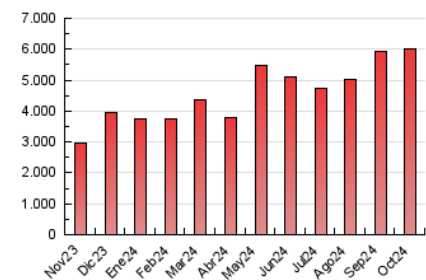

#### 3. Por día del mes (Nacional)

Día	N. únicos	Visitas	Páginas	Día	N. únicos	Visitas	Páginas	Día	N. únicos	Visitas	Páginas
1	162.016	181.222	216.108	11	107.966	125.028	150.247	21	170.880	188.736	229.939
2	195.755	219.048	263.132	12	169.540	188.016	226.064	22	165.360	181.386	215.436
3	138.053	151.444	189.527	13	139.888	153.514	186.749	23	131.573	148.985	172.995
4	93.625	103.121	131.277	14	165.536	190.183	228.165	24	124.679	142.818	173.625
5	88.842	102.982	126.076	15	171.638	193.956	232.756	25	128.995	140.263	171.239
6	109.957	125.286	156.779	16	134.445	149.633	191.992	26	226.205	253.873	293.497
7	131.739	147.824	181.469	17	146.448	163.599	200.334	27	97.253	109.377	135.337
8	114.028	132.312	159.687	18	124.206	142.628	177.480	28	150.463	169.999	201.091
9	160.404	183.109	220.502	19	101.929	117.160	142.571	29	250.202	270.359	324.334
10	157.721	173.923	212.113	20	126.577	140.339	171.909	30	149.735	174.928	210.263
								31	96.773	108.841	138.058

##### 4.1 Por día de la semana (promedio)

N. únicos / Visitas (x 100)

Páginas (x 100)

##### 4.2 Por franja horaria (promedio)

Visitas\_ (x 1000)

Páginas (x 1000)

##### 4.3 Por meses

N. únicos / Visitas (x 1000)

Páginas (x 1000)