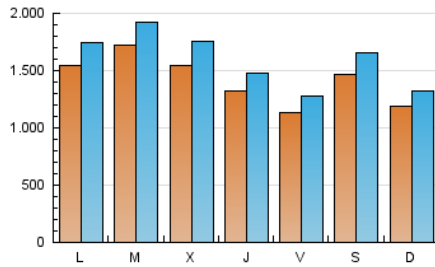

4. Gráficas (Nacional)

4.1 Por día de la semana (promedio)

N. únicos / Visitas (x 100)