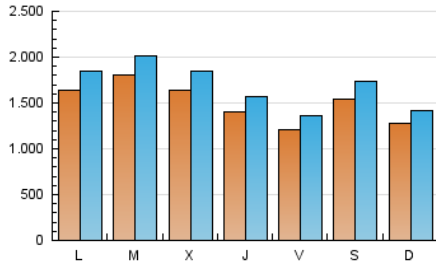

4. Gráficas (Nacional e Internacional)

4.1 Por día de la semana (promedio)

N. únicos / Visitas (x 100)