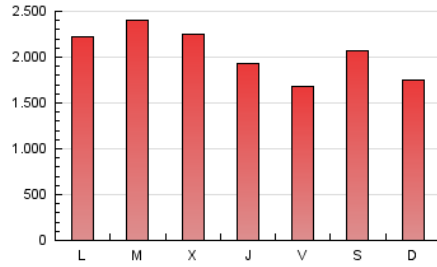

Páginas (x 100)