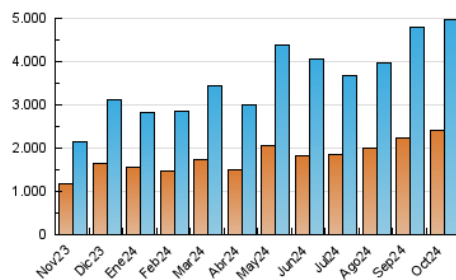

#### 3. Por día del mes (Nacional)

Día	N. únicos	Visitas	Páginas	Día	N. únicos	Visitas	Páginas	Día	N. únicos	Visitas	Páginas
1	162.016	181.222	216.108	11	107.966	125.028	150.247	21	170.880	188.736	229.939
2	195.755	219.048	263.132	12	169.540	188.016	226.064	22	165.360	181.386	215.436
3	138.053	151.444	189.527	13	139.888	153.514	186.749	23	131.573	148.985	172.995
4	93.625	103.121	131.277	14	165.536	190.183	228.165	24	124.679	142.818	173.625
5	88.842	102.982	126.076	15	171.638	193.956	232.756	25	128.995	140.263	171.239
6	109.957	125.286	156.779	16	134.445	149.633	191.992	26	226.205	253.873	293.497
7	131.739	147.824	181.469	17	146.448	163.599	200.334	27	97.253	109.377	135.337
8	114.028	132.312	159.687	18	124.206	142.628	177.480	28	150.463	169.999	201.091
9	160.404	183.109	220.502	19	101.929	117.160	142.571	29	250.202	270.359	324.334
10	157.721	173.923	212.113	20	126.577	140.339	171.909	30	149.735	174.928	210.263
								31	96.773	108.841	138.058

##### 4.1 Por día de la semana (promedio)

N. únicos / Visitas (x 100)

Páginas (x 100)

##### 4.2 Por franja horaria (promedio)

Visitas\_ (x 1000)

Páginas (x 1000)

##### 4.3 Por meses

N. únicos / Visitas (x 1000)

Páginas (x 1000)