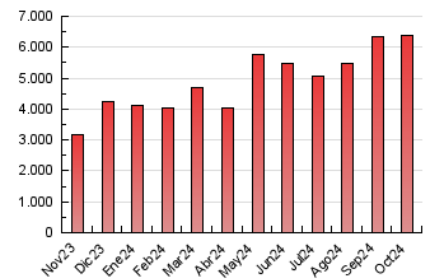

### 3. Por día del mes (Nacional e Internacional)

Día	N. únicos	Visitas	Páginas	Día	N. únicos	Visitas	Páginas	Día	N. únicos	Visitas	Páginas
1	169.489	189.529	226.141	11	115.738	133.416	160.921	21	180.642	200.637	243.210
2	203.695	227.720	274.025	12	177.750	196.076	237.421	22	173.795	191.500	226.285
3	143.825	159.351	198.147	13	152.579	167.027	202.631	23	141.069	159.042	185.348
4	99.978	110.164	139.738	14	173.801	200.087	239.389	24	131.917	150.213	183.644
5	94.919	109.489	134.720	15	178.743	201.779	242.460	25	135.348	147.965	180.750
6	117.201	134.678	167.022	16	144.267	158.496	203.795	26	236.918	264.352	306.244
7	140.932	159.067	194.369	17	157.009	177.771	214.970	27	105.951	119.984	147.858
8	121.942	141.636	171.206	18	131.116	152.541	188.436	28	159.661	180.198	214.099
9	168.639	189.332	231.426	19	108.043	125.069	150.695	29	260.725	280.776	338.461
10	165.702	182.843	223.038	20	134.470	147.244	181.760	30	161.531	187.513	227.080
								31	104.465	116.916	148.911

#### 4.1 Por día de la semana (promedio)

N. únicos / Visitas (x 100)

Páginas (x 100)

#### 4.2 Por franja horaria (promedio)

Visitas\_ (x 1000)

Páginas (x 1000)

#### 4.3 Por meses

N. únicos / Visitas (x 1000)

Páginas (x 1000)