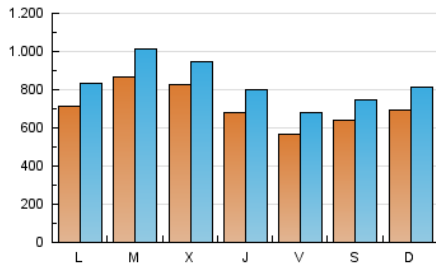

1. Cifras totales y promedios (Nacional)

MES - AÑO	NAVEGADORES UNICOS	VISITAS	PAGINAS
Octubre - 2023	1.408.554	2.598.396	3.904.826
PROMEDIO DIARIO	71.588	83.819	125.962
PROMEDIO LUNES-VIERNES	73.503	86.042	129.873
PROMEDIO SABADO-DOMINGO	66.907	78.387	116.402
PAGINAS / VISITAS	1,50		
DURACION MEDIA VISITAS	0:04:21		
TIEMPO INTERACCIÓN MEDIO	0:01:20		

2. Secciones (Nacional)

	PAGINAS	%
HOME	365.054	9.35 %
RESTO	3.539.772	90.65 %

3. Por día del mes (Nacional)

Día	N. únicos	Visitas	Páginas	Día	N. únicos	Visitas	Páginas	Día	N. únicos	Visitas	Páginas
1	82.198	97.297	146.518	11	79.200	91.737	133.763	21	46.168	54.999	83.234
2	93.699	109.016	156.711	12	70.697	82.362	120.735	22	54.564	64.360	103.219
3	128.258	146.572	201.189	13	60.231	69.661	113.268	23	62.741	75.613	119.329
4	92.173	107.817	150.388	14	64.919	74.186	106.400	24	99.819	113.015	158.512
5	78.328	91.792	136.488	15	94.299	105.855	140.849	25	84.437	96.419	145.397
6	70.697	84.815	138.178	16	80.781	93.699	134.962	26	55.050	67.193	115.605
7	85.905	101.058	146.245	17	70.697	84.106	132.509	27	45.578	55.212	100.224
8	71.297	86.940	136.652	18	73.695	83.016	118.610	28	58.126	68.732	106.943
9	70.588	81.871	131.092	19	68.898	79.473	117.465	29	44.688	52.055	77.556
10	89.884	103.674	152.677	20	49.330	61.703	104.110	30	47.764	56.507	87.918
								31	44.526	57.641	88.080

4. Gráficas (Nacional)

4.1 Por día de la semana (promedio)

N. únicos / Visitas (x 100)

Páginas (x 100)

4.2 Por franja horaria (promedio)

Visitas_ (x 1000)

Páginas (x 1000)

4.3 Por meses