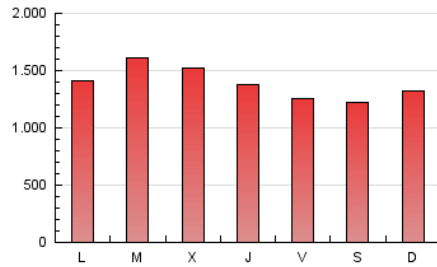

CRÓNICA

1. Cifras totales y promedios (Nacional e Internacional)

MES - AÑO	NAVEGADORES UNICOS	VISITAS	PAGINAS
Octubre - 2023	1.632.883	2.924.951	4.329.593
PROMEDIO DIARIO	80.579	94.353	139.664
PROMEDIO LUNES-VIERNES	82.914	97.165	144.385
PROMEDIO SABADO-DOMINGO	74.871	87.480	128.125
PAGINAS / VISITAS	1,48		
DURACION MEDIA VISITAS	0:04:12		
TIEMPO INTERACCIÓN MEDIO	0:01:14		

2. Secciones (Nacional e Internacional)

	PAGINAS	%
HOME	610.146	14.09 %
RESTO	3.719.447	85.91 %

3. Por día del mes (Nacional e Internacional)

Día	N. únicos	Visitas	Páginas	Día	N. únicos	Visitas	Páginas	Día	N. únicos	Visitas	Páginas
1	93.263	109.670	162.761	11	90.047	104.383	151.751	21	53.581	63.011	92.609
2	106.236	123.624	177.260	12	80.345	92.991	135.616	22	60.636	70.917	112.286
3	139.323	162.162	217.814	13	68.789	79.418	127.549	23	72.294	87.433	133.092
4	102.148	119.754	166.086	14	71.351	81.762	118.283	24	109.210	124.915	174.784
5	88.685	103.238	153.767	15	102.693	115.339	152.677	25	92.047	105.162	156.569
6	79.418	95.335	151.424	16	91.138	105.800	150.660	26	63.389	76.503	127.830
7	95.771	112.777	160.472	17	79.800	95.280	146.136	27	53.674	64.279	111.476
8	80.127	97.024	149.134	18	83.888	94.572	135.235	28	65.817	77.880	119.005
9	79.745	92.500	145.210	19	79.854	91.901	132.346	29	50.598	58.936	85.894
10	99.259	114.958	167.176	20	56.252	69.607	113.758	30	56.264	67.193	101.843
								31	52.298	66.627	99.090

4. Gráficas (Nacional e Internacional)

4.1 Por día de la semana (promedio)

N. únicos / Visitas (x 100)

Páginas (x 100)

4.2 Por franja horaria (promedio)

Visitas_ (x 1000)

Páginas (x 1000)

4.3 Por meses