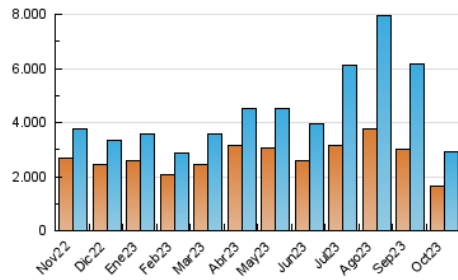

4.2 Por franja horaria (promedio)

Visitas_ (x 1000)

Páginas (x 1000)

4.3 Por meses

N. únicos / Visitas (x 1000)