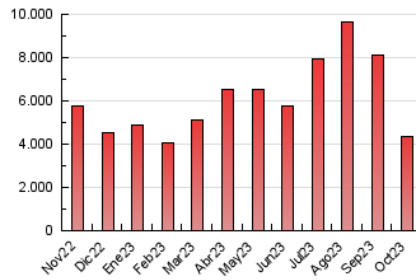

Páginas (x 1000)