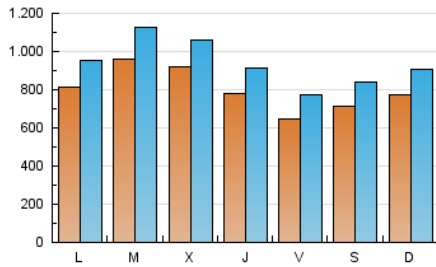

CRÓNICA

1. Cifras totales y promedios (Nacional e Internacional)

MES - AÑO	NAVEGADORES UNICOS	VISITAS	PAGINAS
Octubre - 2023	1.632.883	2.924.951	4.329.593
PROMEDIO DIARIO	80.579	94.353	139.664
PROMEDIO LUNES-VIERNES	82.914	97.165	144.385
PROMEDIO SABADO-DOMINGO	74.871	87.480	128.125
PAGINAS / VISITAS	1,48		
DURACION MEDIA VISITAS	0:04:12		
TIEMPO INTERACCIÓN MEDIO	0:01:14		

2. Secciones (Nacional e Internacional)

	PAGINAS	%
HOME	610.146	14.09 %
RESTO	3.719.447	85.91 %

3. Por día del mes (Nacional e Internacional)

Día	N. únicos	Visitas	Páginas	Día	N. únicos	Visitas	Páginas	Día	N. únicos	Visitas	Páginas
1	93.263	109.670	162.761	11	90.047	104.383	151.751	21	53.581	63.011	92.609
2	106.236	123.624	177.260	12	80.345	92.991	135.616	22	60.636	70.917	112.286
3	139.323	162.162	217.814	13	68.789	79.418	127.549	23	72.294	87.433	133.092
4	102.148	119.754	166.086	14	71.351	81.762	118.283	24	109.210	124.915	174.784
5	88.685	103.238	153.767	15	102.693	115.339	152.677	25	92.047	105.162	156.569
6	79.418	95.335	151.424	16	91.138	105.800	150.660	26	63.389	76.503	127.830
7	95.771	112.777	160.472	17	79.800	95.280	146.136	27	53.674	64.279	111.476
8	80.127	97.024	149.134	18	83.888	94.572	135.235	28	65.817	77.880	119.005
9	79.745	92.500	145.210	19	79.854	91.901	132.346	29	50.598	58.936	85.894
10	99.259	114.958	167.176	20	56.252	69.607	113.758	30	56.264	67.193	101.843
								31	52.298	66.627	99.090

4. Gráficas (Nacional e Internacional)

4.1 Por día de la semana (promedio)

N. únicos / Visitas (x 100)

Páginas (x 100)

4.2 Por franja horaria (promedio)

Visitas_ (x 1000)

Páginas (x 1000)

4.3 Por meses