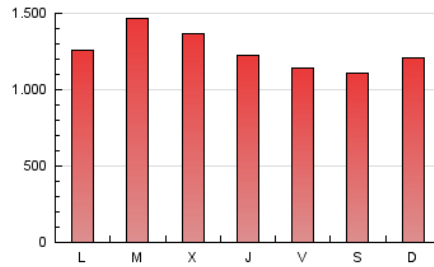

1. Cifras totales y promedios (Nacional)

MES - AÑO	NAVEGADORES UNICOS	VISITAS	PAGINAS
Octubre - 2023	1.408.554	2.598.396	3.904.826
PROMEDIO DIARIO	71.588	83.819	125.962
PROMEDIO LUNES-VIERNES	73.503	86.042	129.873
PROMEDIO SABADO-DOMINGO	66.907	78.387	116.402
PAGINAS / VISITAS	1,50		
DURACION MEDIA VISITAS	0:04:21		
TIEMPO INTERACCIÓN MEDIO	0:01:20		

2. Secciones (Nacional)

	PAGINAS	%
HOME	365.054	9.35 %
RESTO	3.539.772	90.65 %

3. Por día del mes (Nacional)

Día	N. únicos	Visitas	Páginas	Día	N. únicos	Visitas	Páginas	Día	N. únicos	Visitas	Páginas
1	82.198	97.297	146.518	11	79.200	91.737	133.763	21	46.168	54.999	83.234
2	93.699	109.016	156.711	12	70.697	82.362	120.735	22	54.564	64.360	103.219
3	128.258	146.572	201.189	13	60.231	69.661	113.268	23	62.741	75.613	119.329
4	92.173	107.817	150.388	14	64.919	74.186	106.400	24	99.819	113.015	158.512
5	78.328	91.792	136.488	15	94.299	105.855	140.849	25	84.437	96.419	145.397
6	70.697	84.815	138.178	16	80.781	93.699	134.962	26	55.050	67.193	115.605
7	85.905	101.058	146.245	17	70.697	84.106	132.509	27	45.578	55.212	100.224
8	71.297	86.940	136.652	18	73.695	83.016	118.610	28	58.126	68.732	106.943
9	70.588	81.871	131.092	19	68.898	79.473	117.465	29	44.688	52.055	77.556
10	89.884	103.674	152.677	20	49.330	61.703	104.110	30	47.764	56.507	87.918
								31	44.526	57.641	88.080

4. Gráficas (Nacional)

4.1 Por día de la semana (promedio)

N. únicos / Visitas (x 100)

Páginas (x 100)

4.2 Por franja horaria (promedio)

Visitas_ (x 1000)

Páginas (x 1000)

4.3 Por meses