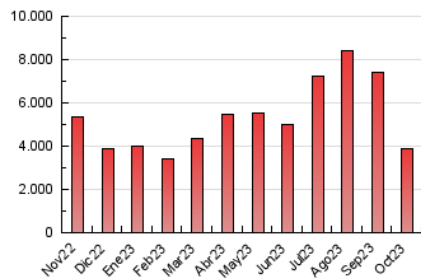

Páginas (x 1000)