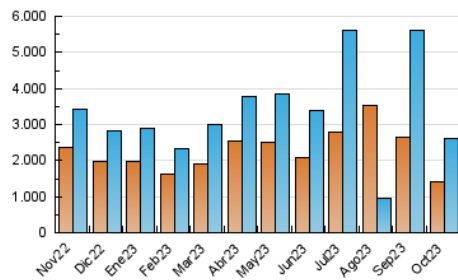

2. Secciones (Nacional)

	PAGINAS	%
HOME	365.054	9.35 %
RESTO	3.539.772	90.65 %

3. Por día del mes (Nacional)

Día	N. únicos	Visitas	Páginas	Día	N. únicos	Visitas	Páginas	Día	N. únicos	Visitas	Páginas
1	82.198	97.297	146.518	11	79.200	91.737	133.763	21	46.168	54.999	83.234
2	93.699	109.016	156.711	12	70.697	82.362	120.735	22	54.564	64.360	103.219
3	128.258	146.572	201.189	13	60.231	69.661	113.268	23	62.741	75.613	119.329
4	92.173	107.817	150.388	14	64.919	74.186	106.400	24	99.819	113.015	158.512
5	78.328	91.792	136.488	15	94.299	105.855	140.849	25	84.437	96.419	145.397
6	70.697	84.815	138.178	16	80.781	93.699	134.962	26	55.050	67.193	115.605
7	85.905	101.058	146.245	17	70.697	84.106	132.509	27	45.578	55.212	100.224
8	71.297	86.940	136.652	18	73.695	83.016	118.610	28	58.126	68.732	106.943
9	70.588	81.871	131.092	19	68.898	79.473	117.465	29	44.688	52.055	77.556
10	89.884	103.674	152.677	20	49.330	61.703	104.110	30	47.764	56.507	87.918
								31	44.526	57.641	88.080

4. Gráficas (Nacional)

4.1 Por día de la semana (promedio)

N. únicos / Visitas (x 100)

Páginas (x 100)

4.2 Por franja horaria (promedio)

Visitas_ (x 1000)

Páginas (x 1000)

4.3 Por meses

N. únicos / Visitas (x 1000)

Páginas (x 1000)

5. Observaciones

Este Medio Electrónico de Comunicación ha sido medido por la herramienta Google Analytics de Google (GA4)

6. Definiciones básicas (Para más información ver Normas Técnicas para el Control de los Medios Electrónicos de Comunicación)

Visita:

Una secuencia ininterrumpida de páginas servidas a un usuario válido. Si dicho usuario no realiza peticiones de páginas en un periodo de tiempo (30 min) la siguiente petición constituirá el inicio de una nueva visita.