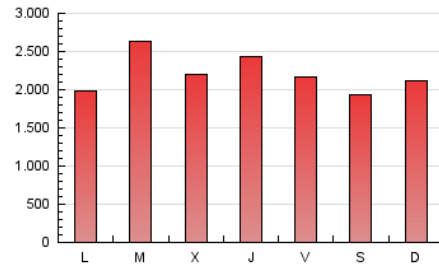

CRÓNICA

1. Cifras totales y promedios (Nacional e Internacional)

MES - AÑO	NAVEGADORES UNICOS	VISITAS	PAGINAS
Octubre - 2022	3.281.978	4.508.817	6.783.874
PROMEDIO DIARIO	135.846	145.446	218.835
PROMEDIO LUNES-VIERNES	142.364	152.499	226.840
PROMEDIO SABADO-DOMINGO	122.159	130.634	202.022
PAGINAS / VISITAS	1,50		
DURACION MEDIA VISITAS	0:00:45		
DURACION MEDIA PAGINAS	0:01:28		

2. Secciones (Nacional e Internacional)

	PAGINAS	%
HOME	617.553	9.10 %
RESTO	6.166.321	90.90 %

3. Por día del mes (Nacional e Internacional)

Día	N. únicos	Visitas	Páginas	Día	N. únicos	Visitas	Páginas	Día	N. únicos	Visitas	Páginas
1	99.416	107.496	175.303	11	105.391	113.131	182.790	21	125.183	133.835	200.413
2	96.362	104.429	176.340	12	133.702	141.190	216.179	22	89.230	96.541	156.990
3	100.270	108.715	176.654	13	118.203	126.366	196.364	23	102.259	110.236	181.091
4	152.756	163.333	235.603	14	147.623	159.578	228.191	24	94.264	103.065	173.171
5	137.131	148.618	218.832	15	166.581	173.460	248.664	25	120.095	131.462	207.740
6	157.251	167.755	252.141	16	182.935	195.135	278.523	26	112.801	123.544	196.937
7	165.281	181.686	264.576	17	117.570	127.614	200.622	27	96.274	105.927	174.439
8	135.407	144.048	221.427	18	314.077	325.867	425.005	28	93.596	102.983	172.941
9	152.283	161.993	243.503	19	163.863	173.609	251.240	29	95.567	102.995	161.732
10	107.185	115.164	185.902	20	251.960	266.087	349.034	30	101.550	110.004	176.651
								31	175.166	182.951	254.876

4. Gráficas (Nacional e Internacional)

4.1 Por día de la semana (promedio)

N. únicos / Visitas (x 100)

Páginas (x 100)

4.2 Por franja horaria (promedio)

Visitas (x 1000)

Páginas (x 1000)

4.3 Por meses