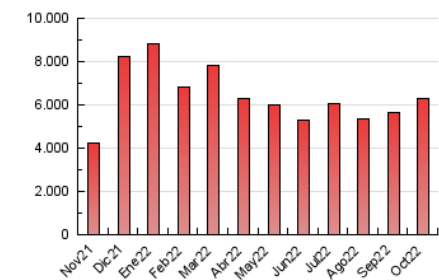

Páginas (x 1000)