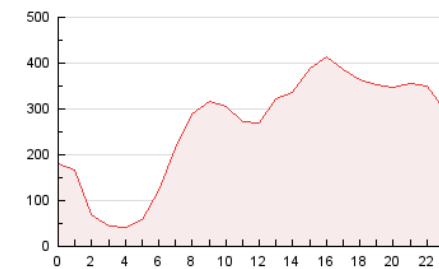

2. Secciones (Nacional)

	PAGINAS	%
HOME	591.808	9.44 %
RESTO	5.675.587	90.56 %

3. Por día del mes (Nacional)

Día	N. únicos	Visitas	Páginas	Día	N. únicos	Visitas	Páginas	Día	N. únicos	Visitas	Páginas
1	89.011	96.711	161.511	11	93.930	101.392	167.974	21	112.630	119.984	183.250
2	86.540	93.919	162.576	12	121.104	128.249	198.642	22	79.277	86.232	143.931
3	89.732	96.936	161.635	13	105.402	112.409	178.638	23	91.757	99.197	167.057
4	140.920	150.077	219.133	14	134.834	145.897	210.960	24	82.785	91.230	158.050
5	124.533	135.620	202.646	15	153.065	160.194	231.979	25	108.285	118.501	191.351
6	144.239	154.077	234.931	16	167.511	178.228	257.239	26	100.771	110.538	180.267
7	152.989	168.131	247.606	17	103.866	112.823	181.754	27	85.300	94.107	159.271
8	123.795	131.539	205.779	18	296.935	308.324	402.966	28	84.651	92.529	158.072
9	137.525	147.126	224.051	19	150.877	159.658	231.685	29	86.442	93.264	149.772
10	96.083	103.213	170.753	20	228.763	242.231	320.328	30	90.563	99.018	163.091
								31	164.528	171.334	240.497

4. Gráficas (Nacional)

4.1 Por día de la semana (promedio)

N. únicos / Visitas (x 100)

Páginas (x 100)

4.2 Por franja horaria (promedio)

Visitas (x 1000)

Páginas (x 1000)

4.3 Por meses