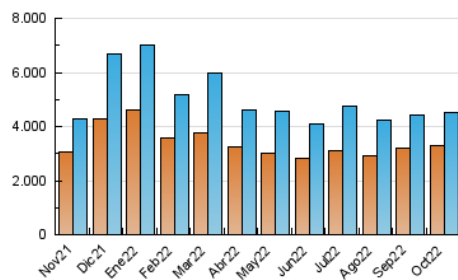

4.3 Por meses

N. únicos / Visitas (x 1000)