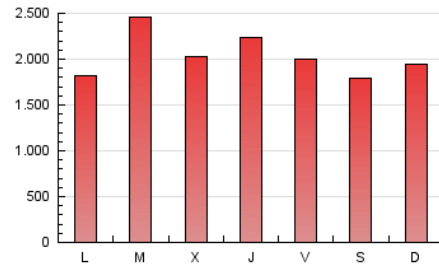

1. Cifras totales y promedios (Nacional)

MES - AÑO	NAVEGADORES UNICOS	VISITAS	PAGINAS
Octubre - 2022	2.926.765	4.102.688	6.267.395
PROMEDIO DIARIO	123.505	132.345	202.174
PROMEDIO LUNES-VIERNES	129.674	138.917	209.543
PROMEDIO SABADO-DOMINGO	110.549	118.543	186.699
PAGINAS / VISITAS	1,53		
DURACION MEDIA VISITAS	0:00:45		
DURACION MEDIA PAGINAS	0:01:25		

2. Secciones (Nacional)

	PAGINAS	%
HOME	591.808	9.44 %
RESTO	5.675.587	90.56 %

3. Por día del mes (Nacional)

Día	N. únicos	Visitas	Páginas	Día	N. únicos	Visitas	Páginas	Día	N. únicos	Visitas	Páginas
1	89.011	96.711	161.511	11	93.930	101.392	167.974	21	112.630	119.984	183.250
2	86.540	93.919	162.576	12	121.104	128.249	198.642	22	79.277	86.232	143.931
3	89.732	96.936	161.635	13	105.402	112.409	178.638	23	91.757	99.197	167.057
4	140.920	150.077	219.133	14	134.834	145.897	210.960	24	82.785	91.230	158.050
5	124.533	135.620	202.646	15	153.065	160.194	231.979	25	108.285	118.501	191.351
6	144.239	154.077	234.931	16	167.511	178.228	257.239	26	100.771	110.538	180.267
7	152.989	168.131	247.606	17	103.866	112.823	181.754	27	85.300	94.107	159.271
8	123.795	131.539	205.779	18	296.935	308.324	402.966	28	84.651	92.529	158.072
9	137.525	147.126	224.051	19	150.877	159.658	231.685	29	86.442	93.264	149.772
10	96.083	103.213	170.753	20	228.763	242.231	320.328	30	90.563	99.018	163.091
								31	164.528	171.334	240.497

4. Gráficas (Nacional)

4.1 Por día de la semana (promedio)

N. únicos / Visitas (x 100)

Páginas (x 100)

4.2 Por franja horaria (promedio)

Visitas (x 1000)

Páginas (x 1000)

4.3 Por meses