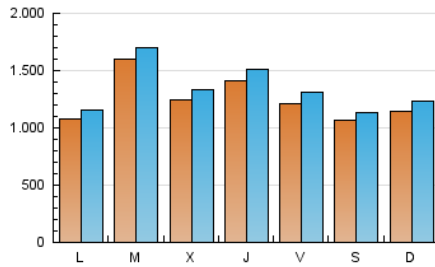

1. Cifras totales y promedios (Nacional)

MES - AÑO	NAVEGADORES UNICOS	VISITAS	PAGINAS
Octubre - 2022	2.926.765	4.102.688	6.267.395
PROMEDIO DIARIO	123.505	132.345	202.174
PROMEDIO LUNES-VIERNES	129.674	138.917	209.543
PROMEDIO SABADO-DOMINGO	110.549	118.543	186.699
PAGINAS / VISITAS	1,53		
DURACION MEDIA VISITAS	0:00:45		
DURACION MEDIA PAGINAS	0:01:25		

2. Secciones (Nacional)

	PAGINAS	%
HOME	591.808	9.44 %
RESTO	5.675.587	90.56 %

3. Por día del mes (Nacional)

Día	N. únicos	Visitas	Páginas	Día	N. únicos	Visitas	Páginas	Día	N. únicos	Visitas	Páginas
1	89.011	96.711	161.511	11	93.930	101.392	167.974	21	112.630	119.984	183.250
2	86.540	93.919	162.576	12	121.104	128.249	198.642	22	79.277	86.232	143.931
3	89.732	96.936	161.635	13	105.402	112.409	178.638	23	91.757	99.197	167.057
4	140.920	150.077	219.133	14	134.834	145.897	210.960	24	82.785	91.230	158.050
5	124.533	135.620	202.646	15	153.065	160.194	231.979	25	108.285	118.501	191.351
6	144.239	154.077	234.931	16	167.511	178.228	257.239	26	100.771	110.538	180.267
7	152.989	168.131	247.606	17	103.866	112.823	181.754	27	85.300	94.107	159.271
8	123.795	131.539	205.779	18	296.935	308.324	402.966	28	84.651	92.529	158.072
9	137.525	147.126	224.051	19	150.877	159.658	231.685	29	86.442	93.264	149.772
10	96.083	103.213	170.753	20	228.763	242.231	320.328	30	90.563	99.018	163.091
								31	164.528	171.334	240.497

4. Gráficas (Nacional)

4.1 Por día de la semana (promedio)

N. únicos / Visitas (x 100)

Páginas (x 100)

4.2 Por franja horaria (promedio)

Visitas (x 1000)

Páginas (x 1000)

4.3 Por meses