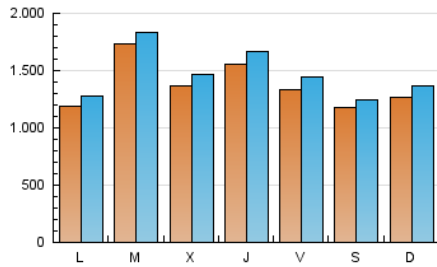

CRÓNICA

1. Cifras totales y promedios (Nacional e Internacional)

MES - AÑO	NAVEGADORES UNICOS	VISITAS	PAGINAS
Octubre - 2022	3.281.978	4.508.817	6.783.874
PROMEDIO DIARIO	135.846	145.446	218.835
PROMEDIO LUNES-VIERNES	142.364	152.499	226.840
PROMEDIO SABADO-DOMINGO	122.159	130.634	202.022
PAGINAS / VISITAS	1,50		
DURACION MEDIA VISITAS	0:00:45		
DURACION MEDIA PAGINAS	0:01:28		

2. Secciones (Nacional e Internacional)

	PAGINAS	%
HOME	617.553	9.10 %
RESTO	6.166.321	90.90 %

3. Por día del mes (Nacional e Internacional)

Día	N. únicos	Visitas	Páginas	Día	N. únicos	Visitas	Páginas	Día	N. únicos	Visitas	Páginas
1	99.416	107.496	175.303	11	105.391	113.131	182.790	21	125.183	133.835	200.413
2	96.362	104.429	176.340	12	133.702	141.190	216.179	22	89.230	96.541	156.990
3	100.270	108.715	176.654	13	118.203	126.366	196.364	23	102.259	110.236	181.091
4	152.756	163.333	235.603	14	147.623	159.578	228.191	24	94.264	103.065	173.171
5	137.131	148.618	218.832	15	166.581	173.460	248.664	25	120.095	131.462	207.740
6	157.251	167.755	252.141	16	182.935	195.135	278.523	26	112.801	123.544	196.937
7	165.281	181.686	264.576	17	117.570	127.614	200.622	27	96.274	105.927	174.439
8	135.407	144.048	221.427	18	314.077	325.867	425.005	28	93.596	102.983	172.941
9	152.283	161.993	243.503	19	163.863	173.609	251.240	29	95.567	102.995	161.732
10	107.185	115.164	185.902	20	251.960	266.087	349.034	30	101.550	110.004	176.651
								31	175.166	182.951	254.876

4. Gráficas (Nacional e Internacional)

4.1 Por día de la semana (promedio)

N. únicos / Visitas (x 100)

Páginas (x 100)

4.2 Por franja horaria (promedio)

Visitas (x 1000)

Páginas (x 1000)

4.3 Por meses