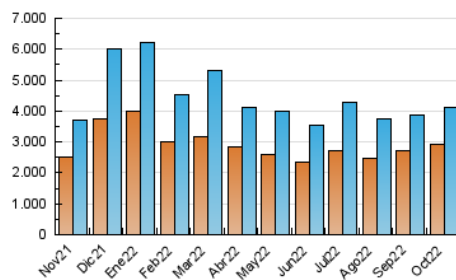

2. Secciones (Nacional)

	PAGINAS	%
HOME	591.808	9.44 %
RESTO	5.675.587	90.56 %

3. Por día del mes (Nacional)

Día	N. únicos	Visitas	Páginas	Día	N. únicos	Visitas	Páginas	Día	N. únicos	Visitas	Páginas
1	89.011	96.711	161.511	11	93.930	101.392	167.974	21	112.630	119.984	183.250
2	86.540	93.919	162.576	12	121.104	128.249	198.642	22	79.277	86.232	143.931
3	89.732	96.936	161.635	13	105.402	112.409	178.638	23	91.757	99.197	167.057
4	140.920	150.077	219.133	14	134.834	145.897	210.960	24	82.785	91.230	158.050
5	124.533	135.620	202.646	15	153.065	160.194	231.979	25	108.285	118.501	191.351
6	144.239	154.077	234.931	16	167.511	178.228	257.239	26	100.771	110.538	180.267
7	152.989	168.131	247.606	17	103.866	112.823	181.754	27	85.300	94.107	159.271
8	123.795	131.539	205.779	18	296.935	308.324	402.966	28	84.651	92.529	158.072
9	137.525	147.126	224.051	19	150.877	159.658	231.685	29	86.442	93.264	149.772
10	96.083	103.213	170.753	20	228.763	242.231	320.328	30	90.563	99.018	163.091
								31	164.528	171.334	240.497

4. Gráficas (Nacional)

4.1 Por día de la semana (promedio)

N. únicos / Visitas (x 100)

Páginas (x 100)

4.2 Por franja horaria (promedio)

Visitas (x 1000)

Páginas (x 1000)

4.3 Por meses

N. únicos / Visitas (x 1000)

Páginas (x 1000)

5. Observaciones

Este Medio Electrónico de Comunicación ha sido medido por la herramienta Google Analytics de Google (Universal Analytics)

6. Definiciones básicas (Para más información ver Normas Técnicas para el Control de los Medios Electrónicos de Comunicación)

Visita:

Una secuencia ininterrumpida de páginas servidas a un usuario válido. Si dicho usuario no realiza peticiones de páginas en un periodo de tiempo (30 min) la siguiente petición constituirá el inicio de una nueva visita.