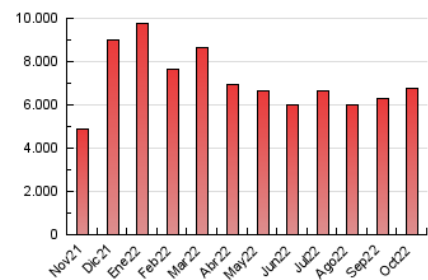

Páginas (x 1000)