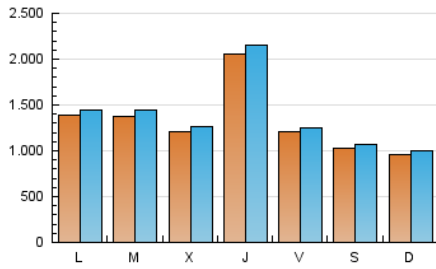

1. Cifras totales y promedios (Nacional)

MES - AÑO	NAVEGADORES UNICOS	VISITAS	PAGINAS
Octubre - 2021	3.056.526	4.182.291	4.684.004
PROMEDIO DIARIO	129.173	134.913	151.097
PROMEDIO LUNES-VIERNES	143.665	150.130	168.659
PROMEDIO SABADO-DOMINGO	98.740	102.956	114.216
PAGINAS / VISITAS	1,12		
DURACION MEDIA VISITAS	0:00:23		
DURACION MEDIA PAGINAS	0:02:55		

2. Secciones (Nacional)

	PAGINAS	%
HOME	289.144	6.17 %
RESTO	4.394.860	93.83 %

3. Por día del mes (Nacional)

Día	N. únicos	Visitas	Páginas	Día	N. únicos	Visitas	Páginas	Día	N. únicos	Visitas	Páginas
1	125.182	131.268	144.687	11	91.077	94.439	103.373	21	523.178	547.095	649.157
2	124.038	129.013	142.541	12	122.857	126.705	136.096	22	168.797	174.004	196.130
3	91.578	96.234	106.019	13	111.360	114.203	124.544	23	78.450	81.802	90.858
4	104.280	108.388	119.626	14	143.476	148.628	164.606	24	90.812	93.255	104.413
5	115.283	125.124	138.129	15	129.527	135.227	151.402	25	196.227	202.621	230.328
6	104.591	110.479	121.957	16	127.481	133.580	148.703	26	141.464	147.869	166.254
7	75.843	79.732	87.505	17	128.605	133.607	147.337	27	90.488	92.725	102.036
8	84.993	88.954	97.292	18	163.622	173.566	192.548	28	81.956	84.777	94.101
9	96.541	101.026	111.603	19	170.212	179.807	199.717	29	93.840	98.525	110.325
10	92.180	97.159	107.414	20	178.703	188.596	212.035	30	84.080	87.239	97.831
								31	73.632	76.644	85.437

4. Gráficas (Nacional)

4.1 Por día de la semana (promedio)

N. únicos / Visitas (x 100)

Páginas (x 100)

4.2 Por franja horaria (promedio)

Visitas_ (x 1000)

Páginas (x 1000)

4.3 Por meses