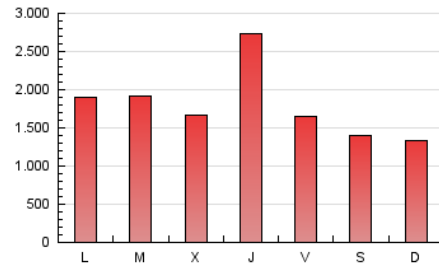

CRÓNICA

1. Cifras totales y promedios (Nacional e Internacional)

MES - AÑO	NAVEGADORES UNICOS	VISITAS	PAGINAS
Octubre - 2021	3.688.409	4.884.516	5.477.106
PROMEDIO DIARIO	151.196	157.565	176.681
PROMEDIO LUNES-VIERNES	166.750	174.047	195.699
PROMEDIO SABADO-DOMINGO	118.534	122.954	136.743
PAGINAS / VISITAS	1,12		
DURACION MEDIA VISITAS	0:00:23		
DURACION MEDIA PAGINAS	0:02:52		

2. Secciones (Nacional e Internacional)

	PAGINAS	%
HOME	321.889	5.88 %
RESTO	5.155.217	94.12 %

3. Por día del mes (Nacional e Internacional)

Día	N. únicos	Visitas	Páginas	Día	N. únicos	Visitas	Páginas	Día	N. únicos	Visitas	Páginas
1	150.956	157.905	174.744	11	115.696	119.158	131.456	21	544.227	570.898	675.730
2	145.400	152.087	168.317	12	149.260	154.752	167.162	22	191.013	197.913	222.519
3	112.091	116.675	128.887	13	134.557	137.247	150.308	23	99.593	102.539	114.140
4	129.416	132.582	146.896	14	164.524	170.219	188.788	24	110.974	113.904	127.771
5	138.475	148.809	164.738	15	151.261	157.405	176.299	25	220.134	228.382	260.117
6	127.817	134.104	148.447	16	146.408	153.130	170.677	26	174.551	181.927	208.378
7	95.127	100.412	111.019	17	150.281	154.579	170.671	27	109.585	111.551	123.488
8	104.704	109.545	120.515	18	188.626	200.107	222.257	28	100.746	104.083	115.685
9	116.418	120.768	134.086	19	195.880	206.711	229.418	29	111.508	116.421	130.384
10	114.109	119.238	132.719	20	203.683	214.850	241.333	30	100.153	103.879	116.532
								31	89.914	92.736	103.625

4. Gráficas (Nacional e Internacional)

4.1 Por día de la semana (promedio)

N. únicos / Visitas (x 100)

Páginas (x 100)

4.2 Por franja horaria (promedio)

Visitas_ (x 1000)

Páginas (x 1000)

4.3 Por meses