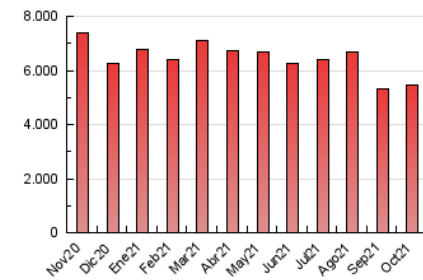

Páginas (x 1000)