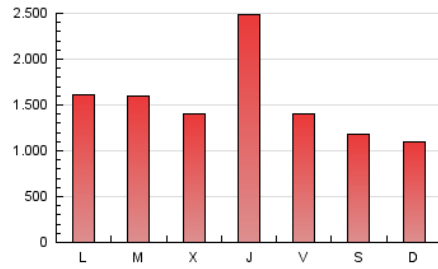

1. Cifras totales y promedios (Nacional)

MES - AÑO	NAVEGADORES UNICOS	VISITAS	PAGINAS
Octubre - 2021	3.056.526	4.182.291	4.684.004
PROMEDIO DIARIO	129.173	134.913	151.097
PROMEDIO LUNES-VIERNES	143.665	150.130	168.659
PROMEDIO SABADO-DOMINGO	98.740	102.956	114.216
PAGINAS / VISITAS	1,12		
DURACION MEDIA VISITAS	0:00:23		
DURACION MEDIA PAGINAS	0:02:55		

2. Secciones (Nacional)

	PAGINAS	%
HOME	289.144	6.17 %
RESTO	4.394.860	93.83 %

3. Por día del mes (Nacional)

Día	N. únicos	Visitas	Páginas	Día	N. únicos	Visitas	Páginas	Día	N. únicos	Visitas	Páginas
1	125.182	131.268	144.687	11	91.077	94.439	103.373	21	523.178	547.095	649.157
2	124.038	129.013	142.541	12	122.857	126.705	136.096	22	168.797	174.004	196.130
3	91.578	96.234	106.019	13	111.360	114.203	124.544	23	78.450	81.802	90.858
4	104.280	108.388	119.626	14	143.476	148.628	164.606	24	90.812	93.255	104.413
5	115.283	125.124	138.129	15	129.527	135.227	151.402	25	196.227	202.621	230.328
6	104.591	110.479	121.957	16	127.481	133.580	148.703	26	141.464	147.869	166.254
7	75.843	79.732	87.505	17	128.605	133.607	147.337	27	90.488	92.725	102.036
8	84.993	88.954	97.292	18	163.622	173.566	192.548	28	81.956	84.777	94.101
9	96.541	101.026	111.603	19	170.212	179.807	199.717	29	93.840	98.525	110.325
10	92.180	97.159	107.414	20	178.703	188.596	212.035	30	84.080	87.239	97.831
								31	73.632	76.644	85.437

4. Gráficas (Nacional)

4.1 Por día de la semana (promedio)

N. únicos / Visitas (x 100)

Páginas (x 100)

4.2 Por franja horaria (promedio)

Visitas_ (x 1000)

Páginas (x 1000)

4.3 Por meses