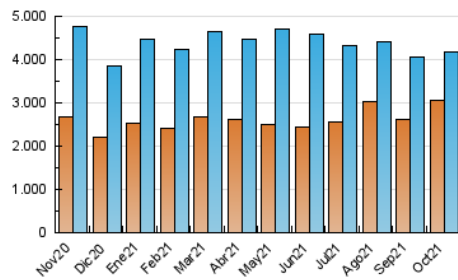

4.3 Por meses

N. únicos / Visitas (x 1000)