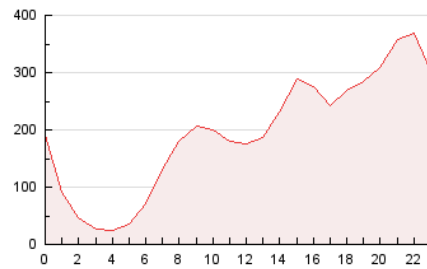

2. Secciones (Nacional)

	PAGINAS	%
HOME	289.144	6.17 %
RESTO	4.394.860	93.83 %

3. Por día del mes (Nacional)

Día	N. únicos	Visitas	Páginas	Día	N. únicos	Visitas	Páginas	Día	N. únicos	Visitas	Páginas
1	125.182	131.268	144.687	11	91.077	94.439	103.373	21	523.178	547.095	649.157
2	124.038	129.013	142.541	12	122.857	126.705	136.096	22	168.797	174.004	196.130
3	91.578	96.234	106.019	13	111.360	114.203	124.544	23	78.450	81.802	90.858
4	104.280	108.388	119.626	14	143.476	148.628	164.606	24	90.812	93.255	104.413
5	115.283	125.124	138.129	15	129.527	135.227	151.402	25	196.227	202.621	230.328
6	104.591	110.479	121.957	16	127.481	133.580	148.703	26	141.464	147.869	166.254
7	75.843	79.732	87.505	17	128.605	133.607	147.337	27	90.488	92.725	102.036
8	84.993	88.954	97.292	18	163.622	173.566	192.548	28	81.956	84.777	94.101
9	96.541	101.026	111.603	19	170.212	179.807	199.717	29	93.840	98.525	110.325
10	92.180	97.159	107.414	20	178.703	188.596	212.035	30	84.080	87.239	97.831
								31	73.632	76.644	85.437

4. Gráficas (Nacional)

4.1 Por día de la semana (promedio)

N. únicos / Visitas (x 100)

Páginas (x 100)

4.2 Por franja horaria (promedio)

Visitas_ (x 1000)

Páginas (x 1000)

4.3 Por meses