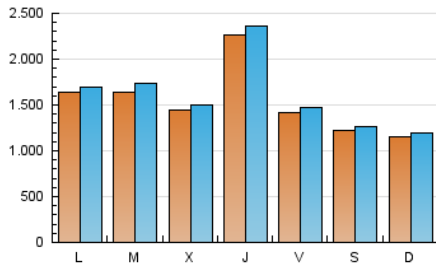

CRÓNICA

1. Cifras totales y promedios (Nacional e Internacional)

MES - AÑO	NAVEGADORES UNICOS	VISITAS	PAGINAS
Octubre - 2021	3.688.409	4.884.516	5.477.106
PROMEDIO DIARIO	151.196	157.565	176.681
PROMEDIO LUNES-VIERNES	166.750	174.047	195.699
PROMEDIO SABADO-DOMINGO	118.534	122.954	136.743
PAGINAS / VISITAS	1,12		
DURACION MEDIA VISITAS	0:00:23		
DURACION MEDIA PAGINAS	0:02:52		

2. Secciones (Nacional e Internacional)

	PAGINAS	%
HOME	321.889	5.88 %
RESTO	5.155.217	94.12 %

3. Por día del mes (Nacional e Internacional)

Día	N. únicos	Visitas	Páginas	Día	N. únicos	Visitas	Páginas	Día	N. únicos	Visitas	Páginas
1	150.956	157.905	174.744	11	115.696	119.158	131.456	21	544.227	570.898	675.730
2	145.400	152.087	168.317	12	149.260	154.752	167.162	22	191.013	197.913	222.519
3	112.091	116.675	128.887	13	134.557	137.247	150.308	23	99.593	102.539	114.140
4	129.416	132.582	146.896	14	164.524	170.219	188.788	24	110.974	113.904	127.771
5	138.475	148.809	164.738	15	151.261	157.405	176.299	25	220.134	228.382	260.117
6	127.817	134.104	148.447	16	146.408	153.130	170.677	26	174.551	181.927	208.378
7	95.127	100.412	111.019	17	150.281	154.579	170.671	27	109.585	111.551	123.488
8	104.704	109.545	120.515	18	188.626	200.107	222.257	28	100.746	104.083	115.685
9	116.418	120.768	134.086	19	195.880	206.711	229.418	29	111.508	116.421	130.384
10	114.109	119.238	132.719	20	203.683	214.850	241.333	30	100.153	103.879	116.532
								31	89.914	92.736	103.625

4. Gráficas (Nacional e Internacional)

4.1 Por día de la semana (promedio)

N. únicos / Visitas (x 100)

Páginas (x 100)

4.2 Por franja horaria (promedio)

Visitas_ (x 1000)

Páginas (x 1000)

4.3 Por meses