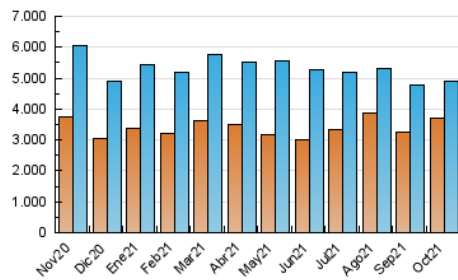

4.3 Por meses

N. únicos / Visitas (x 1000)