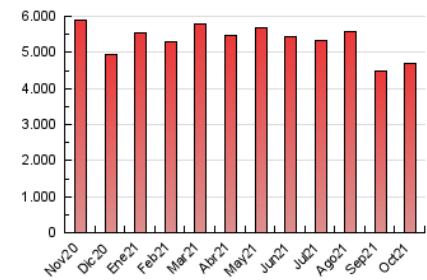

Páginas (x 1000)