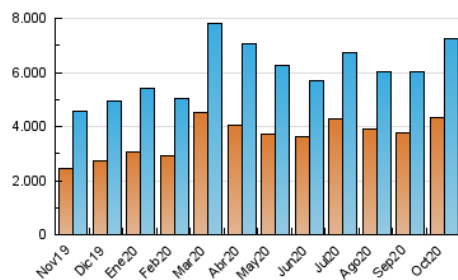

### 1. Cifras totales y promedios (Nacional e Internacional)

MES - AÑO	NAVEGADORES UNICOS	VISITAS	PAGINAS
Octubre - 2020	4.306.810	7.264.607	8.914.469
<b>PROMEDIO DIARIO</b>	<b>204.880</b>	<b>234.342</b>	<b>287.564</b>
<b>PROMEDIO LUNES-VIERNES</b>	203.751	232.668	285.365
<b>PROMEDIO SABADO-DOMINGO</b>	207.642	238.435	292.937
<b>PAGINAS / VISITAS</b>	1,23		
<b>DURACION MEDIA VISITAS</b>	0:01:07		
<b>DURACION MEDIA PAGINAS</b>	0:03:12		

### 3. Por día del mes (Nacional e Internacional)

Día	N. únicos	Visitas	Páginas	Día	N. únicos	Visitas	Páginas	Día	N. únicos	Visitas	Páginas
1	172.215	197.638	245.936	11	272.636	339.693	425.527	21	184.127	210.620	250.120
2	172.720	200.057	255.595	12	283.814	329.932	408.651	22	184.878	218.016	260.168
3	133.162	155.738	194.452	13	208.047	237.174	289.300	23	170.024	197.743	236.673
4	165.644	189.031	241.809	14	184.908	211.895	259.093	24	182.883	209.387	252.632
5	161.475	184.854	232.590	15	167.759	196.071	242.643	25	200.504	229.992	277.859
6	155.511	179.715	224.949	16	137.463	160.459	196.724	26	181.967	209.401	259.625
7	204.733	230.108	274.682	17	157.834	182.244	223.355	27	207.137	241.233	292.868
8	209.038	234.525	284.884	18	479.330	515.821	620.002	28	297.386	334.190	417.417
9	197.938	228.201	270.355	19	316.226	344.679	416.216	29	295.101	328.868	415.015
10	153.485	176.393	217.616	20	228.161	257.906	312.942	30	161.888	185.411	231.591
								31	123.297	147.612	183.180

4. Gráficas (Nacional e Internacional)

4.1 Por día de la semana (promedio)

N. únicos / Visitas (x 100)

Páginas (x 100)

4.2 Por franja horaria (promedio)

Visitas (x 1000)

Páginas (x 1000)

4.3 Por meses

N. únicos / Visitas (x 1000)

Páginas (x 1000)