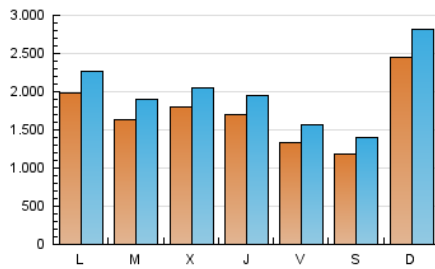

4. Gráficas (Nacional)

4.1 Por día de la semana (promedio)

N. únicos / Visitas (x 100)