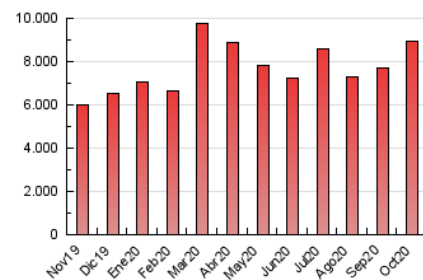

### 1. Cifras totales y promedios (Nacional e Internacional)

MES - AÑO	NAVEGADORES UNICOS	VISITAS	PAGINAS
Octubre - 2020	4.306.810	7.264.607	8.914.469
<b>PROMEDIO DIARIO</b>	<b>204.880</b>	<b>234.342</b>	<b>287.564</b>
<b>PROMEDIO LUNES-VIERNES</b>	203.751	232.668	285.365
<b>PROMEDIO SABADO-DOMINGO</b>	207.642	238.435	292.937
<b>PAGINAS / VISITAS</b>	1,23		
<b>DURACION MEDIA VISITAS</b>	0:01:07		
<b>DURACION MEDIA PAGINAS</b>	0:03:12		

### 3. Por día del mes (Nacional e Internacional)

Día	N. únicos	Visitas	Páginas	Día	N. únicos	Visitas	Páginas	Día	N. únicos	Visitas	Páginas
1	172.215	197.638	245.936	11	272.636	339.693	425.527	21	184.127	210.620	250.120
2	172.720	200.057	255.595	12	283.814	329.932	408.651	22	184.878	218.016	260.168
3	133.162	155.738	194.452	13	208.047	237.174	289.300	23	170.024	197.743	236.673
4	165.644	189.031	241.809	14	184.908	211.895	259.093	24	182.883	209.387	252.632
5	161.475	184.854	232.590	15	167.759	196.071	242.643	25	200.504	229.992	277.859
6	155.511	179.715	224.949	16	137.463	160.459	196.724	26	181.967	209.401	259.625
7	204.733	230.108	274.682	17	157.834	182.244	223.355	27	207.137	241.233	292.868
8	209.038	234.525	284.884	18	479.330	515.821	620.002	28	297.386	334.190	417.417
9	197.938	228.201	270.355	19	316.226	344.679	416.216	29	295.101	328.868	415.015
10	153.485	176.393	217.616	20	228.161	257.906	312.942	30	161.888	185.411	231.591
								31	123.297	147.612	183.180

4. Gráficas (Nacional e Internacional)

4.1 Por día de la semana (promedio)

N. únicos / Visitas (x 100)

Páginas (x 100)

4.2 Por franja horaria (promedio)

Visitas (x 1000)

Páginas (x 1000)

4.3 Por meses

N. únicos / Visitas (x 1000)

Páginas (x 1000)