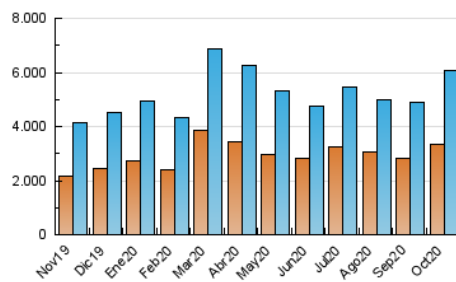

#### 3. Por día del mes (Nacional)

Día	N. únicos	Visitas	Páginas	Día	N. únicos	Visitas	Páginas	Día	N. únicos	Visitas	Páginas
1	138.727	161.208	203.062	11	240.538	303.780	382.352	21	145.360	169.552	201.199
2	140.379	164.532	213.686	12	246.489	290.960	361.888	22	146.688	176.021	210.249
3	102.607	123.269	156.446	13	171.914	198.925	244.379	23	132.656	157.843	189.151
4	133.362	155.266	202.001	14	149.563	173.995	214.672	24	146.498	170.584	206.214
5	125.979	148.628	189.981	15	135.029	159.276	199.512	25	165.165	192.059	232.448
6	122.593	143.111	181.933	16	103.610	125.151	155.680	26	145.402	169.744	212.109
7	169.203	192.583	230.533	17	127.013	149.477	185.029	27	170.039	200.217	243.419
8	173.598	196.510	239.697	18	441.428	475.653	572.041	28	253.283	286.373	359.324
9	164.377	191.147	226.548	19	273.674	299.346	362.064	29	256.765	285.824	363.117
10	121.534	142.712	177.650	20	188.373	215.782	262.836	30	124.172	145.158	183.755
								31	90.406	112.464	141.979

##### 4.1 Por día de la semana (promedio)

N. únicos / Visitas (x 100)

Páginas (x 100)

##### 4.2 Por franja horaria (promedio)

Visitas (x 1000)

Páginas (x 1000)

##### 4.3 Por meses

N. únicos / Visitas (x 1000)

Páginas (x 1000)