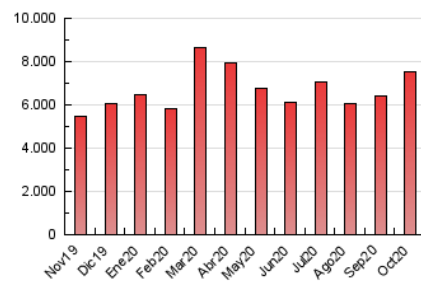

#### 3. Por día del mes (Nacional)

Día	N. únicos	Visitas	Páginas	Día	N. únicos	Visitas	Páginas	Día	N. únicos	Visitas	Páginas
1	138.727	161.208	203.062	11	240.538	303.780	382.352	21	145.360	169.552	201.199
2	140.379	164.532	213.686	12	246.489	290.960	361.888	22	146.688	176.021	210.249
3	102.607	123.269	156.446	13	171.914	198.925	244.379	23	132.656	157.843	189.151
4	133.362	155.266	202.001	14	149.563	173.995	214.672	24	146.498	170.584	206.214
5	125.979	148.628	189.981	15	135.029	159.276	199.512	25	165.165	192.059	232.448
6	122.593	143.111	181.933	16	103.610	125.151	155.680	26	145.402	169.744	212.109
7	169.203	192.583	230.533	17	127.013	149.477	185.029	27	170.039	200.217	243.419
8	173.598	196.510	239.697	18	441.428	475.653	572.041	28	253.283	286.373	359.324
9	164.377	191.147	226.548	19	273.674	299.346	362.064	29	256.765	285.824	363.117
10	121.534	142.712	177.650	20	188.373	215.782	262.836	30	124.172	145.158	183.755
								31	90.406	112.464	141.979

##### 4.1 Por día de la semana (promedio)

N. únicos / Visitas (x 100)

Páginas (x 100)

##### 4.2 Por franja horaria (promedio)

Visitas (x 1000)

Páginas (x 1000)

##### 4.3 Por meses

N. únicos / Visitas (x 1000)

Páginas (x 1000)