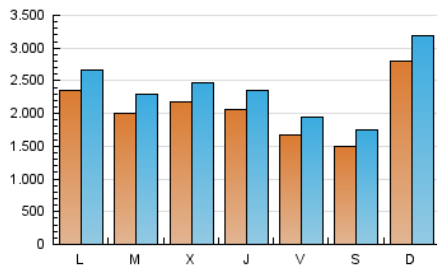

4. Gráficas (Nacional e Internacional)

4.1 Por día de la semana (promedio)

N. únicos / Visitas (x 100)