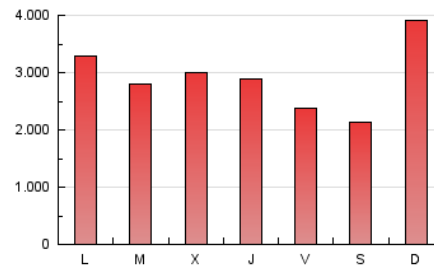

### 1. Cifras totales y promedios (Nacional e Internacional)

MES - AÑO	NAVEGADORES UNICOS	VISITAS	PAGINAS
Octubre - 2020	4.306.810	7.264.607	8.914.469
<b>PROMEDIO DIARIO</b>	<b>204.880</b>	<b>234.342</b>	<b>287.564</b>
<b>PROMEDIO LUNES-VIERNES</b>	203.751	232.668	285.365
<b>PROMEDIO SABADO-DOMINGO</b>	207.642	238.435	292.937
<b>PAGINAS / VISITAS</b>	1,23		
<b>DURACION MEDIA VISITAS</b>	0:01:07		
<b>DURACION MEDIA PAGINAS</b>	0:03:12		

### 3. Por día del mes (Nacional e Internacional)

Día	N. únicos	Visitas	Páginas	Día	N. únicos	Visitas	Páginas	Día	N. únicos	Visitas	Páginas
1	172.215	197.638	245.936	11	272.636	339.693	425.527	21	184.127	210.620	250.120
2	172.720	200.057	255.595	12	283.814	329.932	408.651	22	184.878	218.016	260.168
3	133.162	155.738	194.452	13	208.047	237.174	289.300	23	170.024	197.743	236.673
4	165.644	189.031	241.809	14	184.908	211.895	259.093	24	182.883	209.387	252.632
5	161.475	184.854	232.590	15	167.759	196.071	242.643	25	200.504	229.992	277.859
6	155.511	179.715	224.949	16	137.463	160.459	196.724	26	181.967	209.401	259.625
7	204.733	230.108	274.682	17	157.834	182.244	223.355	27	207.137	241.233	292.868
8	209.038	234.525	284.884	18	479.330	515.821	620.002	28	297.386	334.190	417.417
9	197.938	228.201	270.355	19	316.226	344.679	416.216	29	295.101	328.868	415.015
10	153.485	176.393	217.616	20	228.161	257.906	312.942	30	161.888	185.411	231.591
								31	123.297	147.612	183.180

4. Gráficas (Nacional e Internacional)

4.1 Por día de la semana (promedio)

N. únicos / Visitas (x 100)

Páginas (x 100)

4.2 Por franja horaria (promedio)

Visitas (x 1000)

Páginas (x 1000)

4.3 Por meses