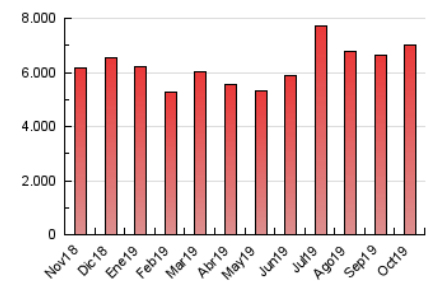

Páginas (x 1000)