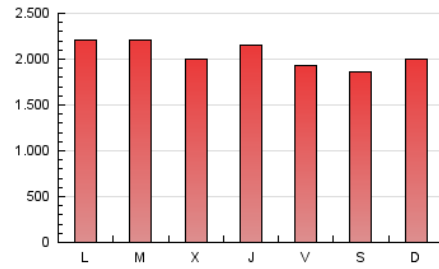

1. Cifras totales y promedios (Nacional)

MES - AÑO	NAVEGADORES UNICOS	VISITAS	PAGINAS
Octubre - 2019	2.401.435	4.685.610	6.381.174
PROMEDIO DIARIO	125.378	151.149	205.844
PROMEDIO LUNES-VIERNES	127.883	153.500	210.377
PROMEDIO SABADO-DOMINGO	118.178	144.390	192.813
PAGINAS / VISITAS	1,36		
DURACION MEDIA VISITAS	0:01:38		
DURACION MEDIA PAGINAS	0:03:00		

2. Secciones (Nacional)

	PAGINAS	%
HOME	1.183.008	18.54 %
RESTO	5.198.166	81.46 %

3. Por día del mes (Nacional)

Día	N. únicos	Visitas	Páginas	Día	N. únicos	Visitas	Páginas	Día	N. únicos	Visitas	Páginas
1	129.246	156.130	216.789	11	127.160	147.987	200.394	21	127.458	156.666	220.016
2	125.212	147.552	203.805	12	126.068	148.748	199.667	22	132.859	162.888	224.275
3	129.093	148.626	203.043	13	151.870	176.921	232.110	23	134.799	156.184	206.584
4	101.318	119.112	167.847	14	164.800	203.817	270.497	24	131.306	155.652	212.339
5	90.856	107.598	141.342	15	152.667	184.916	256.632	25	115.563	135.169	186.705
6	96.810	115.489	154.215	16	137.298	174.872	239.828	26	109.505	135.568	184.461
7	114.065	136.267	183.467	17	190.249	228.589	313.388	27	125.773	155.795	214.543
8	117.173	136.139	187.712	18	123.600	161.487	217.015	28	134.569	157.982	211.174
9	100.022	121.965	167.901	19	126.571	163.238	217.974	29	136.664	161.526	219.211
10	112.718	133.563	194.208	20	117.971	151.759	198.192	30	109.058	129.646	180.425
								31	94.405	113.759	155.415

4. Gráficas (Nacional)

4.1 Por día de la semana (promedio)

N. únicos / Visitas (x 100)

Páginas (x 100)

4.2 Por franja horaria (promedio)

Visitas (x 1000)

Páginas (x 1000)

4.3 Por meses