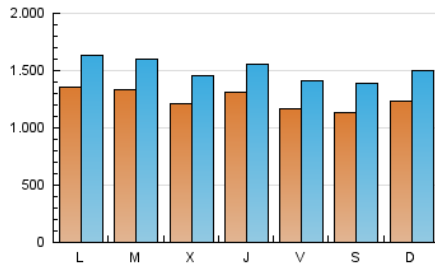

1. Cifras totales y promedios (Nacional)

MES - AÑO	NAVEGADORES UNICOS	VISITAS	PAGINAS
Octubre - 2019	2.401.435	4.685.610	6.381.174
PROMEDIO DIARIO	125.378	151.149	205.844
PROMEDIO LUNES-VIERNES	127.883	153.500	210.377
PROMEDIO SABADO-DOMINGO	118.178	144.390	192.813
PAGINAS / VISITAS	1,36		
DURACION MEDIA VISITAS	0:01:38		
DURACION MEDIA PAGINAS	0:03:00		

2. Secciones (Nacional)

	PAGINAS	%
HOME	1.183.008	18.54 %
RESTO	5.198.166	81.46 %

3. Por día del mes (Nacional)

Día	N. únicos	Visitas	Páginas	Día	N. únicos	Visitas	Páginas	Día	N. únicos	Visitas	Páginas
1	129.246	156.130	216.789	11	127.160	147.987	200.394	21	127.458	156.666	220.016
2	125.212	147.552	203.805	12	126.068	148.748	199.667	22	132.859	162.888	224.275
3	129.093	148.626	203.043	13	151.870	176.921	232.110	23	134.799	156.184	206.584
4	101.318	119.112	167.847	14	164.800	203.817	270.497	24	131.306	155.652	212.339
5	90.856	107.598	141.342	15	152.667	184.916	256.632	25	115.563	135.169	186.705
6	96.810	115.489	154.215	16	137.298	174.872	239.828	26	109.505	135.568	184.461
7	114.065	136.267	183.467	17	190.249	228.589	313.388	27	125.773	155.795	214.543
8	117.173	136.139	187.712	18	123.600	161.487	217.015	28	134.569	157.982	211.174
9	100.022	121.965	167.901	19	126.571	163.238	217.974	29	136.664	161.526	219.211
10	112.718	133.563	194.208	20	117.971	151.759	198.192	30	109.058	129.646	180.425
								31	94.405	113.759	155.415

4. Gráficas (Nacional)

4.1 Por día de la semana (promedio)

N. únicos / Visitas (x 100)

Páginas (x 100)

4.2 Por franja horaria (promedio)

Visitas (x 1000)

Páginas (x 1000)

4.3 Por meses