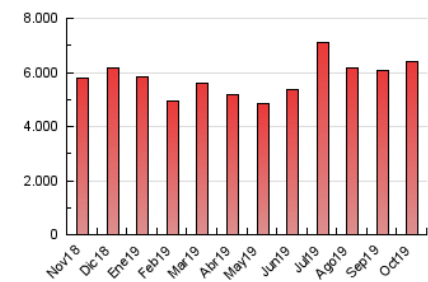

Páginas (x 1000)