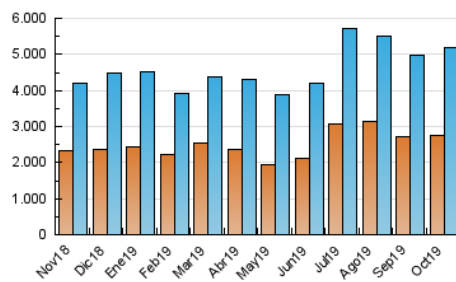

4.3 Por meses

N. únicos / Visitas (x 1000)