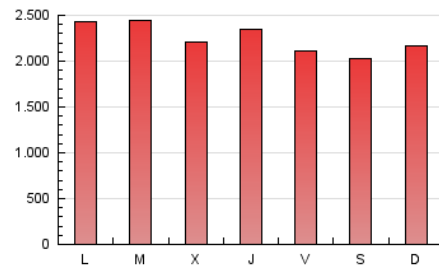

CRÓNICA

1. Cifras totales y promedios (Nacional e Internacional)

MES - AÑO	NAVEGADORES UNICOS	VISITAS	PAGINAS
Octubre - 2019	2.758.498	5.178.190	6.993.921
PROMEDIO DIARIO	139.328	167.038	225.610
PROMEDIO LUNES-VIERNES	142.640	170.238	231.177
PROMEDIO SABADO-DOMINGO	129.809	157.840	209.606
PAGINAS / VISITAS	1,35		
DURACION MEDIA VISITAS	0:01:35		
DURACION MEDIA PAGINAS	0:03:02		

2. Secciones (Nacional e Internacional)

	PAGINAS	%
HOME	1.253.621	17.92 %
RESTO	5.740.300	82.08 %

3. Por día del mes (Nacional e Internacional)

Día	N. únicos	Visitas	Páginas	Día	N. únicos	Visitas	Páginas	Día	N. únicos	Visitas	Páginas
1	142.129	170.953	235.505	11	140.228	162.646	218.768	21	140.986	172.734	240.544
2	138.347	162.956	223.039	12	137.392	161.965	216.128	22	147.492	180.287	246.269
3	143.350	163.981	222.021	13	164.014	190.375	248.691	23	147.133	170.704	224.730
4	113.505	132.942	184.961	14	178.797	221.481	292.886	24	143.287	169.974	230.086
5	102.420	120.076	156.487	15	169.221	203.965	281.257	25	130.859	151.800	206.771
6	107.421	127.661	169.034	16	152.834	192.498	262.484	26	121.217	149.074	201.598
7	125.861	150.693	201.251	17	205.335	246.711	336.823	27	138.096	170.900	233.729
8	128.928	148.905	203.503	18	136.739	176.908	236.098	28	156.540	181.359	239.183
9	111.860	135.523	184.479	19	137.995	177.265	235.880	29	162.844	189.738	252.458
10	124.789	147.395	212.055	20	129.915	165.404	215.303	30	129.927	151.495	207.060
								31	109.719	129.822	174.840

4. Gráficas (Nacional e Internacional)

4.1 Por día de la semana (promedio)

N. únicos / Visitas (x 100)

Páginas (x 100)

4.2 Por franja horaria (promedio)

Visitas (x 1000)

Páginas (x 1000)

4.3 Por meses