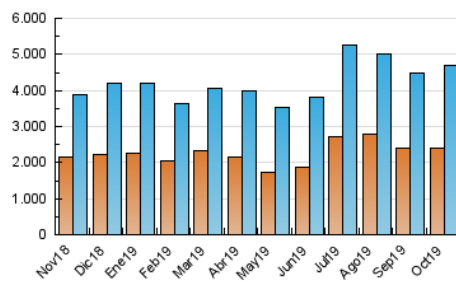

4.3 Por meses

N. únicos / Visitas (x 1000)