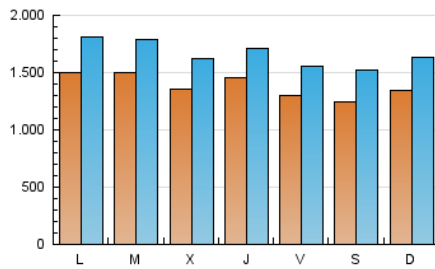

CRÓNICA

1. Cifras totales y promedios (Nacional e Internacional)

MES - AÑO	NAVEGADORES UNICOS	VISITAS	PAGINAS
Octubre - 2019	2.758.498	5.178.190	6.993.921
PROMEDIO DIARIO	139.328	167.038	225.610
PROMEDIO LUNES-VIERNES	142.640	170.238	231.177
PROMEDIO SABADO-DOMINGO	129.809	157.840	209.606
PAGINAS / VISITAS	1,35		
DURACION MEDIA VISITAS	0:01:35		
DURACION MEDIA PAGINAS	0:03:02		

2. Secciones (Nacional e Internacional)

	PAGINAS	%
HOME	1.253.621	17.92 %
RESTO	5.740.300	82.08 %

3. Por día del mes (Nacional e Internacional)

Día	N. únicos	Visitas	Páginas	Día	N. únicos	Visitas	Páginas	Día	N. únicos	Visitas	Páginas
1	142.129	170.953	235.505	11	140.228	162.646	218.768	21	140.986	172.734	240.544
2	138.347	162.956	223.039	12	137.392	161.965	216.128	22	147.492	180.287	246.269
3	143.350	163.981	222.021	13	164.014	190.375	248.691	23	147.133	170.704	224.730
4	113.505	132.942	184.961	14	178.797	221.481	292.886	24	143.287	169.974	230.086
5	102.420	120.076	156.487	15	169.221	203.965	281.257	25	130.859	151.800	206.771
6	107.421	127.661	169.034	16	152.834	192.498	262.484	26	121.217	149.074	201.598
7	125.861	150.693	201.251	17	205.335	246.711	336.823	27	138.096	170.900	233.729
8	128.928	148.905	203.503	18	136.739	176.908	236.098	28	156.540	181.359	239.183
9	111.860	135.523	184.479	19	137.995	177.265	235.880	29	162.844	189.738	252.458
10	124.789	147.395	212.055	20	129.915	165.404	215.303	30	129.927	151.495	207.060
								31	109.719	129.822	174.840

4. Gráficas (Nacional e Internacional)

4.1 Por día de la semana (promedio)

N. únicos / Visitas (x 100)

Páginas (x 100)

4.2 Por franja horaria (promedio)

Visitas (x 1000)

Páginas (x 1000)

4.3 Por meses