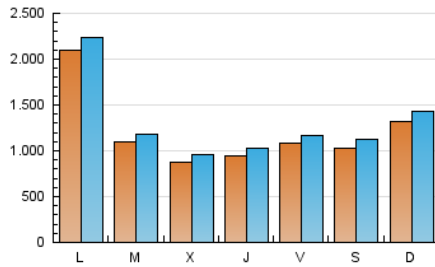

1. Cifras totales y promedios (Nacional)

MES - AÑO	NAVEGADORES UNICOS	VISITAS	PAGINAS
Septiembre - 2022	2.707.917	3.863.217	5.631.434
PROMEDIO DIARIO	119.489	128.774	187.714
PROMEDIO LUNES-VIERNES	120.270	129.251	188.374
PROMEDIO SABADO-DOMINGO	117.342	127.462	185.900
PAGINAS / VISITAS	1,46		
DURACION MEDIA VISITAS	0:00:46		
DURACION MEDIA PAGINAS	0:01:38		

2. Secciones (Nacional)

	PAGINAS	%
HOME	556.128	9.88 %
RESTO	5.075.306	90.12 %

3. Por día del mes (Nacional)

Día	N. únicos	Visitas	Páginas	Día	N. únicos	Visitas	Páginas	Día	N. únicos	Visitas	Páginas
1	74.232	81.738	122.094	11	211.018	228.766	305.278	21	95.991	103.542	166.749
2	107.244	113.579	159.138	12	162.323	174.115	233.461	22	100.808	109.372	178.258
3	113.758	125.658	173.994	13	115.128	124.855	176.477	23	89.810	97.102	154.856
4	144.885	153.632	204.300	14	89.297	96.672	139.991	24	67.816	73.043	131.569
5	509.414	535.064	630.560	15	130.279	137.344	209.182	25	69.888	77.571	136.130
6	179.948	189.743	254.178	16	142.398	152.198	223.874	26	74.476	82.409	144.136
7	84.887	91.932	136.139	17	97.504	104.294	159.254	27	71.994	78.863	136.918
8	68.880	75.801	122.163	18	101.405	111.670	176.250	28	82.253	89.254	149.321
9	72.423	78.986	123.001	19	92.478	100.384	157.502	29	100.133	109.564	178.613
10	132.465	145.060	200.424	20	71.708	80.458	132.353	30	129.825	140.548	215.271

4. Gráficas (Nacional)

4.1 Por día de la semana (promedio)

N. únicos / Visitas (x 100)

Páginas (x 100)

4.2 Por franja horaria (promedio)

Visitas_ (x 1000)

Páginas (x 1000)

4.3 Por meses