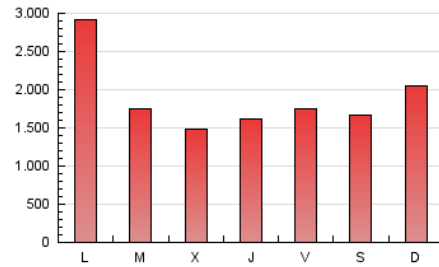

1. Cifras totales y promedios (Nacional)

MES - AÑO	NAVEGADORES UNICOS	VISITAS	PAGINAS
Septiembre - 2022	2.707.917	3.863.217	5.631.434
PROMEDIO DIARIO	119.489	128.774	187.714
PROMEDIO LUNES-VIERNES	120.270	129.251	188.374
PROMEDIO SABADO-DOMINGO	117.342	127.462	185.900
PAGINAS / VISITAS	1,46		
DURACION MEDIA VISITAS	0:00:46		
DURACION MEDIA PAGINAS	0:01:38		

2. Secciones (Nacional)

	PAGINAS	%
HOME	556.128	9.88 %
RESTO	5.075.306	90.12 %

3. Por día del mes (Nacional)

Día	N. únicos	Visitas	Páginas	Día	N. únicos	Visitas	Páginas	Día	N. únicos	Visitas	Páginas
1	74.232	81.738	122.094	11	211.018	228.766	305.278	21	95.991	103.542	166.749
2	107.244	113.579	159.138	12	162.323	174.115	233.461	22	100.808	109.372	178.258
3	113.758	125.658	173.994	13	115.128	124.855	176.477	23	89.810	97.102	154.856
4	144.885	153.632	204.300	14	89.297	96.672	139.991	24	67.816	73.043	131.569
5	509.414	535.064	630.560	15	130.279	137.344	209.182	25	69.888	77.571	136.130
6	179.948	189.743	254.178	16	142.398	152.198	223.874	26	74.476	82.409	144.136
7	84.887	91.932	136.139	17	97.504	104.294	159.254	27	71.994	78.863	136.918
8	68.880	75.801	122.163	18	101.405	111.670	176.250	28	82.253	89.254	149.321
9	72.423	78.986	123.001	19	92.478	100.384	157.502	29	100.133	109.564	178.613
10	132.465	145.060	200.424	20	71.708	80.458	132.353	30	129.825	140.548	215.271

4. Gráficas (Nacional)

4.1 Por día de la semana (promedio)

N. únicos / Visitas (x 100)

Páginas (x 100)

4.2 Por franja horaria (promedio)

Visitas_ (x 1000)

Páginas (x 1000)

4.3 Por meses