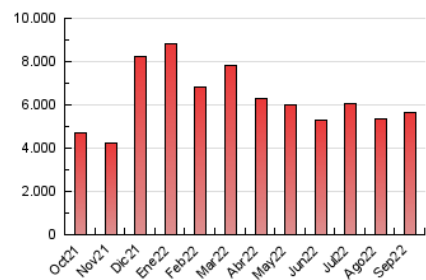

Páginas (x 1000)