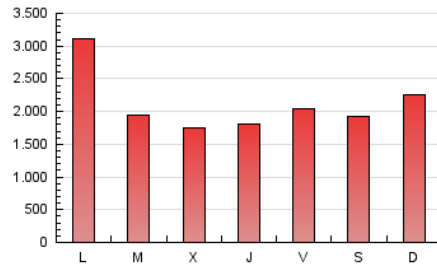

1. Cifras totales y promedios (Nacional e Internacional)

MES - AÑO	NAVEGADORES UNICOS	VISITAS	PAGINAS
Septiembre - 2022	3.182.703	4.407.299	6.313.456
PROMEDIO DIARIO	136.749	146.910	210.449
PROMEDIO LUNES-VIERNES	137.378	147.189	210.975
PROMEDIO SABADO-DOMINGO	135.016	146.144	209.001
PAGINAS / VISITAS	1,43		
DURACION MEDIA VISITAS	0:00:45		
DURACION MEDIA PAGINAS	0:01:41		

2. Secciones (Nacional e Internacional)

	PAGINAS	%
HOME	599.375	9.49 %
RESTO	5.714.081	90.51 %

3. Por día del mes (Nacional e Internacional)

Día	N. únicos	Visitas	Páginas	Día	N. únicos	Visitas	Páginas	Día	N. únicos	Visitas	Páginas
1	87.165	95.472	139.314	11	225.724	244.782	325.309	21	108.777	116.402	182.779
2	120.855	127.678	176.576	12	176.379	188.826	253.442	22	112.883	122.556	194.610
3	127.326	139.898	191.448	13	128.466	138.864	193.682	23	101.549	109.554	172.298
4	159.005	168.796	223.005	14	102.145	109.763	156.163	24	77.920	83.610	145.004
5	529.572	555.601	655.847	15	142.870	151.343	226.448	25	83.432	91.394	153.629
6	197.045	208.908	278.983	16	197.801	209.388	294.922	26	88.700	96.271	161.447
7	128.568	135.792	190.277	17	143.933	152.834	218.406	27	84.744	92.595	155.400
8	88.615	96.748	148.670	18	117.477	128.998	197.748	28	95.717	103.507	167.097
9	86.031	93.696	142.227	19	105.117	114.377	174.650	29	113.116	123.811	196.511
10	145.313	158.839	217.461	20	83.124	92.597	147.605	30	143.086	154.399	232.498

4. Gráficas (Nacional e Internacional)

4.1 Por día de la semana (promedio)

N. únicos / Visitas (x 100)

Páginas (x 100)

4.2 Por franja horaria (promedio)

Visitas (x 1000)

Páginas (x 1000)

4.3 Por meses