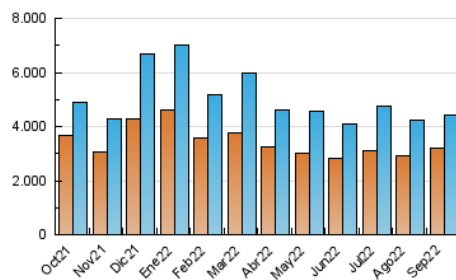

4.3 Por meses

N. únicos / Visitas (x 1000)