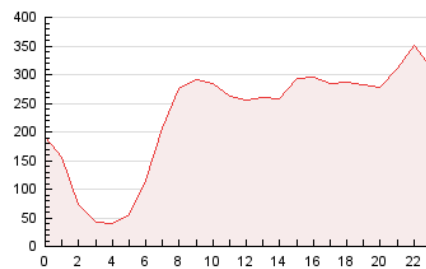

2. Secciones (Nacional)

	PAGINAS	%
HOME	556.128	9.88 %
RESTO	5.075.306	90.12 %

3. Por día del mes (Nacional)

Día	N. únicos	Visitas	Páginas	Día	N. únicos	Visitas	Páginas	Día	N. únicos	Visitas	Páginas
1	74.232	81.738	122.094	11	211.018	228.766	305.278	21	95.991	103.542	166.749
2	107.244	113.579	159.138	12	162.323	174.115	233.461	22	100.808	109.372	178.258
3	113.758	125.658	173.994	13	115.128	124.855	176.477	23	89.810	97.102	154.856
4	144.885	153.632	204.300	14	89.297	96.672	139.991	24	67.816	73.043	131.569
5	509.414	535.064	630.560	15	130.279	137.344	209.182	25	69.888	77.571	136.130
6	179.948	189.743	254.178	16	142.398	152.198	223.874	26	74.476	82.409	144.136
7	84.887	91.932	136.139	17	97.504	104.294	159.254	27	71.994	78.863	136.918
8	68.880	75.801	122.163	18	101.405	111.670	176.250	28	82.253	89.254	149.321
9	72.423	78.986	123.001	19	92.478	100.384	157.502	29	100.133	109.564	178.613
10	132.465	145.060	200.424	20	71.708	80.458	132.353	30	129.825	140.548	215.271

4. Gráficas (Nacional)

4.1 Por día de la semana (promedio)

N. únicos / Visitas (x 100)

Páginas (x 100)

4.2 Por franja horaria (promedio)

Visitas_ (x 1000)

Páginas (x 1000)

4.3 Por meses