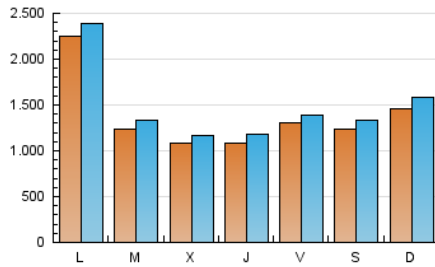

1. Cifras totales y promedios (Nacional e Internacional)

MES - AÑO	NAVEGADORES UNICOS	VISITAS	PAGINAS
Septiembre - 2022	3.182.703	4.407.299	6.313.456
PROMEDIO DIARIO	136.749	146.910	210.449
PROMEDIO LUNES-VIERNES	137.378	147.189	210.975
PROMEDIO SABADO-DOMINGO	135.016	146.144	209.001
PAGINAS / VISITAS	1,43		
DURACION MEDIA VISITAS	0:00:45		
DURACION MEDIA PAGINAS	0:01:41		

2. Secciones (Nacional e Internacional)

	PAGINAS	%
HOME	599.375	9.49 %
RESTO	5.714.081	90.51 %

3. Por día del mes (Nacional e Internacional)

Día	N. únicos	Visitas	Páginas	Día	N. únicos	Visitas	Páginas	Día	N. únicos	Visitas	Páginas
1	87.165	95.472	139.314	11	225.724	244.782	325.309	21	108.777	116.402	182.779
2	120.855	127.678	176.576	12	176.379	188.826	253.442	22	112.883	122.556	194.610
3	127.326	139.898	191.448	13	128.466	138.864	193.682	23	101.549	109.554	172.298
4	159.005	168.796	223.005	14	102.145	109.763	156.163	24	77.920	83.610	145.004
5	529.572	555.601	655.847	15	142.870	151.343	226.448	25	83.432	91.394	153.629
6	197.045	208.908	278.983	16	197.801	209.388	294.922	26	88.700	96.271	161.447
7	128.568	135.792	190.277	17	143.933	152.834	218.406	27	84.744	92.595	155.400
8	88.615	96.748	148.670	18	117.477	128.998	197.748	28	95.717	103.507	167.097
9	86.031	93.696	142.227	19	105.117	114.377	174.650	29	113.116	123.811	196.511
10	145.313	158.839	217.461	20	83.124	92.597	147.605	30	143.086	154.399	232.498

4. Gráficas (Nacional e Internacional)

4.1 Por día de la semana (promedio)

N. únicos / Visitas (x 100)

Páginas (x 100)

4.2 Por franja horaria (promedio)

Visitas (x 1000)

Páginas (x 1000)

4.3 Por meses