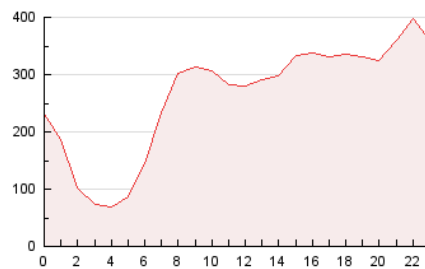

2. Secciones (Nacional e Internacional)

	PAGINAS	%
HOME	599.375	9.49 %
RESTO	5.714.081	90.51 %

3. Por día del mes (Nacional e Internacional)

Día	N. únicos	Visitas	Páginas	Día	N. únicos	Visitas	Páginas	Día	N. únicos	Visitas	Páginas
1	87.165	95.472	139.314	11	225.724	244.782	325.309	21	108.777	116.402	182.779
2	120.855	127.678	176.576	12	176.379	188.826	253.442	22	112.883	122.556	194.610
3	127.326	139.898	191.448	13	128.466	138.864	193.682	23	101.549	109.554	172.298
4	159.005	168.796	223.005	14	102.145	109.763	156.163	24	77.920	83.610	145.004
5	529.572	555.601	655.847	15	142.870	151.343	226.448	25	83.432	91.394	153.629
6	197.045	208.908	278.983	16	197.801	209.388	294.922	26	88.700	96.271	161.447
7	128.568	135.792	190.277	17	143.933	152.834	218.406	27	84.744	92.595	155.400
8	88.615	96.748	148.670	18	117.477	128.998	197.748	28	95.717	103.507	167.097
9	86.031	93.696	142.227	19	105.117	114.377	174.650	29	113.116	123.811	196.511
10	145.313	158.839	217.461	20	83.124	92.597	147.605	30	143.086	154.399	232.498

4. Gráficas (Nacional e Internacional)

4.1 Por día de la semana (promedio)

N. únicos / Visitas (x 100)

Páginas (x 100)

4.2 Por franja horaria (promedio)

Visitas (x 1000)

Páginas (x 1000)

4.3 Por meses