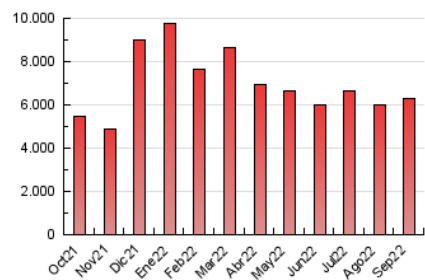

Páginas (x 1000)