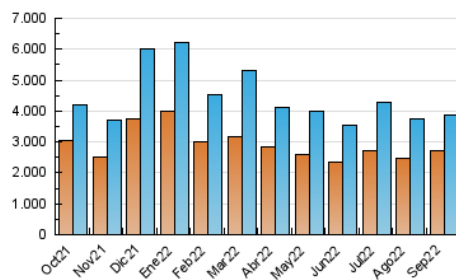

2. Secciones (Nacional)

	PAGINAS	%
HOME	556.128	9.88 %
RESTO	5.075.306	90.12 %

3. Por día del mes (Nacional)

Día	N. únicos	Visitas	Páginas	Día	N. únicos	Visitas	Páginas	Día	N. únicos	Visitas	Páginas
1	74.232	81.738	122.094	11	211.018	228.766	305.278	21	95.991	103.542	166.749
2	107.244	113.579	159.138	12	162.323	174.115	233.461	22	100.808	109.372	178.258
3	113.758	125.658	173.994	13	115.128	124.855	176.477	23	89.810	97.102	154.856
4	144.885	153.632	204.300	14	89.297	96.672	139.991	24	67.816	73.043	131.569
5	509.414	535.064	630.560	15	130.279	137.344	209.182	25	69.888	77.571	136.130
6	179.948	189.743	254.178	16	142.398	152.198	223.874	26	74.476	82.409	144.136
7	84.887	91.932	136.139	17	97.504	104.294	159.254	27	71.994	78.863	136.918
8	68.880	75.801	122.163	18	101.405	111.670	176.250	28	82.253	89.254	149.321
9	72.423	78.986	123.001	19	92.478	100.384	157.502	29	100.133	109.564	178.613
10	132.465	145.060	200.424	20	71.708	80.458	132.353	30	129.825	140.548	215.271

4. Gráficas (Nacional)

4.1 Por día de la semana (promedio)

N. únicos / Visitas (x 100)

Páginas (x 100)

4.2 Por franja horaria (promedio)

Visitas_ (x 1000)

Páginas (x 1000)

4.3 Por meses

N. únicos / Visitas (x 1000)

Páginas (x 1000)

5. Observaciones

Este Medio Electrónico de Comunicación ha sido medido por la herramienta Google Analytics de Google (Universal Analytics)

6. Definiciones básicas (Para más información ver Normas Técnicas para el Control de los Medios Electrónicos de Comunicación)

Visita:

Una secuencia ininterrumpida de páginas servidas a un usuario válido. Si dicho usuario no realiza peticiones de páginas en un periodo de tiempo (30 min) la siguiente petición constituirá el inicio de una nueva visita.