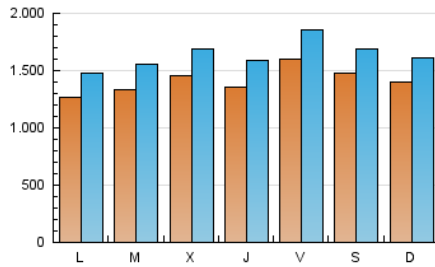

4. Gráficas (Nacional)

4.1 Por día de la semana (promedio)

N. únicos / Visitas (x 100)