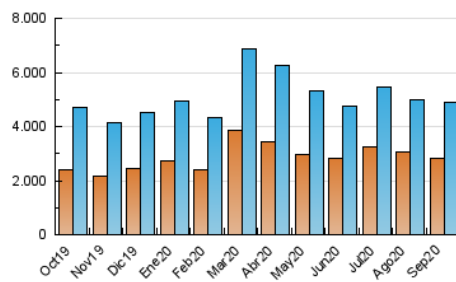

#### 3. Por día del mes (Nacional)

Día	N. únicos	Visitas	Páginas	Día	N. únicos	Visitas	Páginas	Día	N. únicos	Visitas	Páginas
1	102.442	123.655	166.584	11	122.767	145.603	188.986	21	126.187	148.022	196.582
2	114.474	135.528	178.114	12	105.011	124.164	163.497	22	124.949	144.299	187.822
3	114.983	136.304	182.644	13	107.896	128.708	172.096	23	121.106	143.238	179.457
4	102.828	123.251	159.695	14	109.198	129.085	171.193	24	164.424	188.956	242.898
5	106.414	125.160	169.300	15	186.074	210.132	275.223	25	148.489	174.252	224.092
6	113.744	133.806	182.709	16	246.523	272.768	345.586	26	131.009	152.796	198.382
7	123.253	144.600	193.273	17	155.734	181.902	227.595	27	197.138	221.653	276.853
8	133.782	155.348	205.016	18	266.933	297.344	372.104	28	146.390	170.760	224.295
9	120.810	141.638	189.495	19	250.192	274.579	351.491	29	122.047	146.364	192.106
10	108.299	129.561	169.295	20	139.086	161.189	211.793	30	125.302	151.786	197.743

##### 4.1 Por día de la semana (promedio)

N. únicos / Visitas (x 100)

Páginas (x 100)

##### 4.2 Por franja horaria (promedio)

Visitas (x 1000)

Páginas (x 1000)

##### 4.3 Por meses

N. únicos / Visitas (x 1000)

Páginas (x 1000)