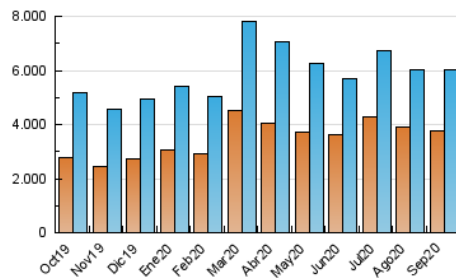

### 3. Por día del mes (Nacional e Internacional)

Día	N. únicos	Visitas	Páginas	Día	N. únicos	Visitas	Páginas	Día	N. únicos	Visitas	Páginas
1	132.782	157.267	206.420	11	155.202	180.300	230.285	21	167.854	192.568	251.509
2	147.653	170.407	219.281	12	134.647	155.045	199.785	22	175.016	195.869	253.211
3	146.098	169.985	222.474	13	138.186	161.116	210.633	23	159.488	184.138	229.128
4	133.197	157.304	199.499	14	142.765	165.022	213.704	24	198.474	226.166	287.217
5	134.783	156.347	206.057	15	219.601	245.519	317.096	25	184.627	213.342	271.126
6	142.830	165.681	220.537	16	287.309	314.914	397.075	26	161.516	184.899	236.483
7	156.607	179.949	235.030	17	193.951	222.435	275.499	27	227.464	254.793	315.977
8	167.951	191.499	247.501	18	307.034	337.372	419.424	28	180.463	207.967	268.472
9	153.707	177.653	231.802	19	284.268	310.681	394.433	29	166.422	192.095	245.702
10	144.641	166.275	212.559	20	171.474	195.474	252.646	30	161.554	189.716	242.719

##### 4.1 Por día de la semana (promedio)

N. únicos / Visitas (x 100)

Páginas (x 100)

##### 4.2 Por franja horaria (promedio)

Visitas (x 1000)

Páginas (x 1000)

##### 4.3 Por meses

N. únicos / Visitas (x 1000)

Páginas (x 1000)