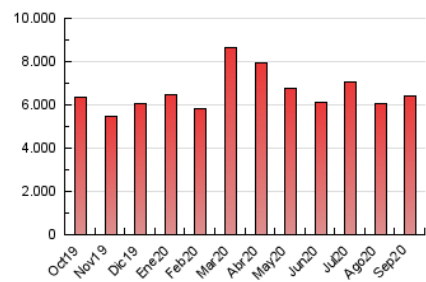

#### 3. Por día del mes (Nacional)

Día	N. únicos	Visitas	Páginas	Día	N. únicos	Visitas	Páginas	Día	N. únicos	Visitas	Páginas
1	102.442	123.655	166.584	11	122.767	145.603	188.986	21	126.187	148.022	196.582
2	114.474	135.528	178.114	12	105.011	124.164	163.497	22	124.949	144.299	187.822
3	114.983	136.304	182.644	13	107.896	128.708	172.096	23	121.106	143.238	179.457
4	102.828	123.251	159.695	14	109.198	129.085	171.193	24	164.424	188.956	242.898
5	106.414	125.160	169.300	15	186.074	210.132	275.223	25	148.489	174.252	224.092
6	113.744	133.806	182.709	16	246.523	272.768	345.586	26	131.009	152.796	198.382
7	123.253	144.600	193.273	17	155.734	181.902	227.595	27	197.138	221.653	276.853
8	133.782	155.348	205.016	18	266.933	297.344	372.104	28	146.390	170.760	224.295
9	120.810	141.638	189.495	19	250.192	274.579	351.491	29	122.047	146.364	192.106
10	108.299	129.561	169.295	20	139.086	161.189	211.793	30	125.302	151.786	197.743

##### 4.1 Por día de la semana (promedio)

N. únicos / Visitas (x 100)

Páginas (x 100)

##### 4.2 Por franja horaria (promedio)

Visitas (x 1000)

Páginas (x 1000)

##### 4.3 Por meses

N. únicos / Visitas (x 1000)

Páginas (x 1000)