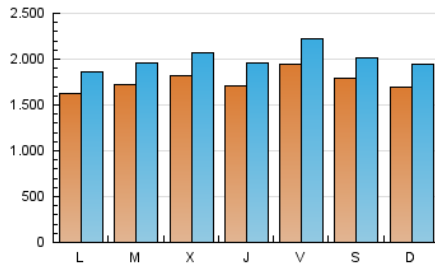

4. Gráficas (Nacional e Internacional)

4.1 Por día de la semana (promedio)

N. únicos / Visitas (x 100)