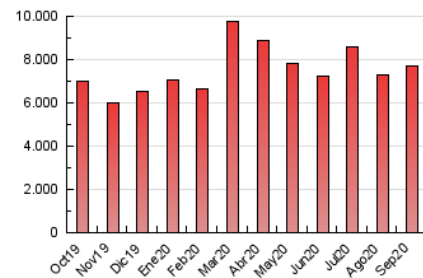

### 3. Por día del mes (Nacional e Internacional)

Día	N. únicos	Visitas	Páginas	Día	N. únicos	Visitas	Páginas	Día	N. únicos	Visitas	Páginas
1	132.782	157.267	206.420	11	155.202	180.300	230.285	21	167.854	192.568	251.509
2	147.653	170.407	219.281	12	134.647	155.045	199.785	22	175.016	195.869	253.211
3	146.098	169.985	222.474	13	138.186	161.116	210.633	23	159.488	184.138	229.128
4	133.197	157.304	199.499	14	142.765	165.022	213.704	24	198.474	226.166	287.217
5	134.783	156.347	206.057	15	219.601	245.519	317.096	25	184.627	213.342	271.126
6	142.830	165.681	220.537	16	287.309	314.914	397.075	26	161.516	184.899	236.483
7	156.607	179.949	235.030	17	193.951	222.435	275.499	27	227.464	254.793	315.977
8	167.951	191.499	247.501	18	307.034	337.372	419.424	28	180.463	207.967	268.472
9	153.707	177.653	231.802	19	284.268	310.681	394.433	29	166.422	192.095	245.702
10	144.641	166.275	212.559	20	171.474	195.474	252.646	30	161.554	189.716	242.719

##### 4.1 Por día de la semana (promedio)

N. únicos / Visitas (x 100)

Páginas (x 100)

##### 4.2 Por franja horaria (promedio)

Visitas (x 1000)

Páginas (x 1000)

##### 4.3 Por meses

N. únicos / Visitas (x 1000)

Páginas (x 1000)