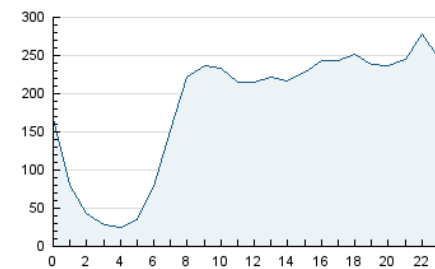

#### 3. Por día del mes (Nacional)

Día	N. únicos	Visitas	Páginas	Día	N. únicos	Visitas	Páginas	Día	N. únicos	Visitas	Páginas
1	108.336	128.351	178.181	11	136.944	168.320	249.550	21	118.319	138.722	204.287
2	146.678	167.419	236.684	12	110.675	133.682	200.611	22	115.192	133.506	183.896
3	142.665	166.661	237.258	13	110.451	134.382	186.259	23	123.270	142.943	204.280
4	129.752	152.632	226.347	14	125.613	147.313	208.082	24	121.700	143.050	208.593
5	129.165	149.556	226.252	15	148.664	171.929	237.364	25	110.020	133.443	186.489
6	110.317	131.856	198.069	16	146.602	171.287	246.818	26	104.702	125.677	182.434
7	109.546	131.946	198.546	17	132.539	156.070	220.670	27	108.523	128.278	181.342
8	107.332	127.652	193.383	18	138.118	164.529	236.370	28	92.627	111.556	166.215
9	172.303	199.399	288.265	19	116.110	136.827	197.149	29	105.766	129.947	186.025
10	156.961	182.488	263.160	20	115.682	137.706	202.474	30	111.992	137.952	200.171

##### 4.1 Por día de la semana (promedio)

N. únicos / Visitas (x 100)

Páginas (x 100)

##### 4.2 Por franja horaria (promedio)

Visitas (x 1000)

Páginas (x 1000)