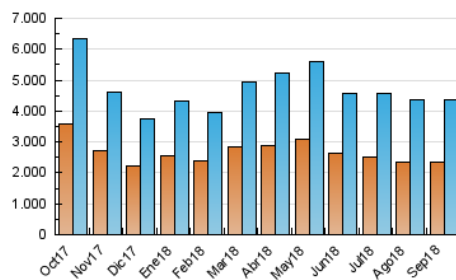

#### 3. Por día del mes (Nacional)

Día	N. únicos	Visitas	Páginas	Día	N. únicos	Visitas	Páginas	Día	N. únicos	Visitas	Páginas
1	108.336	128.351	178.181	11	136.944	168.320	249.550	21	118.319	138.722	204.287
2	146.678	167.419	236.684	12	110.675	133.682	200.611	22	115.192	133.506	183.896
3	142.665	166.661	237.258	13	110.451	134.382	186.259	23	123.270	142.943	204.280
4	129.752	152.632	226.347	14	125.613	147.313	208.082	24	121.700	143.050	208.593
5	129.165	149.556	226.252	15	148.664	171.929	237.364	25	110.020	133.443	186.489
6	110.317	131.856	198.069	16	146.602	171.287	246.818	26	104.702	125.677	182.434
7	109.546	131.946	198.546	17	132.539	156.070	220.670	27	108.523	128.278	181.342
8	107.332	127.652	193.383	18	138.118	164.529	236.370	28	92.627	111.556	166.215
9	172.303	199.399	288.265	19	116.110	136.827	197.149	29	105.766	129.947	186.025
10	156.961	182.488	263.160	20	115.682	137.706	202.474	30	111.992	137.952	200.171

##### 4.1 Por día de la semana (promedio)

N. únicos / Visitas (x 100)

Páginas (x 100)

##### 4.2 Por franja horaria (promedio)

Visitas (x 1000)

Páginas (x 1000)

##### 4.3 Por meses

N. únicos / Visitas (x 1000)

Páginas (x 1000)