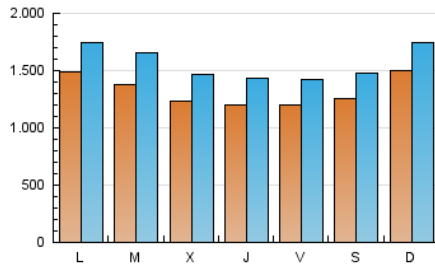

4. Gráficas (Nacional e Internacional)

4.1 Por día de la semana (promedio)

N. únicos / Visitas (x 100)