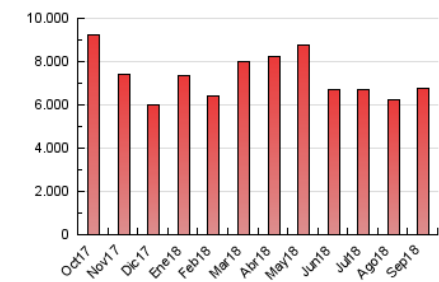

### 3. Por día del mes (Nacional e Internacional)

Día	N. únicos	Visitas	Páginas	Día	N. únicos	Visitas	Páginas	Día	N. únicos	Visitas	Páginas
1	117.265	138.218	190.695	11	146.595	179.813	265.464	21	127.526	149.059	218.115
2	159.380	180.659	253.980	12	119.245	143.920	214.682	22	122.960	142.295	194.815
3	154.449	180.013	255.511	13	119.842	145.774	200.697	23	131.663	152.960	217.131
4	139.459	163.909	242.093	14	134.585	158.037	222.244	24	130.793	153.767	222.582
5	138.318	159.968	240.874	15	158.053	182.654	251.108	25	118.857	144.141	199.813
6	118.640	142.091	211.972	16	155.432	181.128	259.953	26	112.762	135.415	194.905
7	117.372	141.715	212.147	17	142.087	167.446	235.621	27	116.179	137.689	193.689
8	114.703	136.395	205.774	18	147.460	176.336	251.738	28	100.516	120.487	177.696
9	181.544	210.545	304.221	19	124.433	147.532	210.878	29	113.065	138.598	196.902
10	167.685	194.503	279.743	20	125.000	148.550	216.365	30	119.781	147.034	211.961

4. Gráficas (Nacional e Internacional)

4.1 Por día de la semana (promedio)

N. únicos / Visitas (x 100)

Páginas (x 100)

4.2 Por franja horaria (promedio)

Visitas (x 1000)

Páginas (x 1000)

4.3 Por meses

N. únicos / Visitas (x 1000)

Páginas (x 1000)