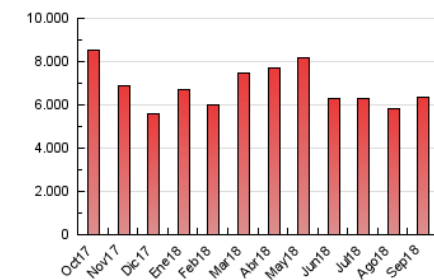

#### 3. Por día del mes (Nacional)

Día	N. únicos	Visitas	Páginas	Día	N. únicos	Visitas	Páginas	Día	N. únicos	Visitas	Páginas
1	108.336	128.351	178.181	11	136.944	168.320	249.550	21	118.319	138.722	204.287
2	146.678	167.419	236.684	12	110.675	133.682	200.611	22	115.192	133.506	183.896
3	142.665	166.661	237.258	13	110.451	134.382	186.259	23	123.270	142.943	204.280
4	129.752	152.632	226.347	14	125.613	147.313	208.082	24	121.700	143.050	208.593
5	129.165	149.556	226.252	15	148.664	171.929	237.364	25	110.020	133.443	186.489
6	110.317	131.856	198.069	16	146.602	171.287	246.818	26	104.702	125.677	182.434
7	109.546	131.946	198.546	17	132.539	156.070	220.670	27	108.523	128.278	181.342
8	107.332	127.652	193.383	18	138.118	164.529	236.370	28	92.627	111.556	166.215
9	172.303	199.399	288.265	19	116.110	136.827	197.149	29	105.766	129.947	186.025
10	156.961	182.488	263.160	20	115.682	137.706	202.474	30	111.992	137.952	200.171

##### 4.1 Por día de la semana (promedio)

N. únicos / Visitas (x 100)

Páginas (x 100)

##### 4.2 Por franja horaria (promedio)

Visitas (x 1000)

Páginas (x 1000)

##### 4.3 Por meses

N. únicos / Visitas (x 1000)

Páginas (x 1000)