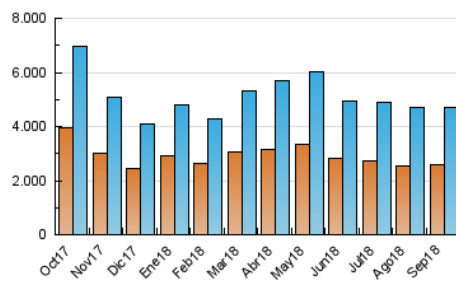

### 3. Por día del mes (Nacional e Internacional)

Día	N. únicos	Visitas	Páginas	Día	N. únicos	Visitas	Páginas	Día	N. únicos	Visitas	Páginas
1	117.265	138.218	190.695	11	146.595	179.813	265.464	21	127.526	149.059	218.115
2	159.380	180.659	253.980	12	119.245	143.920	214.682	22	122.960	142.295	194.815
3	154.449	180.013	255.511	13	119.842	145.774	200.697	23	131.663	152.960	217.131
4	139.459	163.909	242.093	14	134.585	158.037	222.244	24	130.793	153.767	222.582
5	138.318	159.968	240.874	15	158.053	182.654	251.108	25	118.857	144.141	199.813
6	118.640	142.091	211.972	16	155.432	181.128	259.953	26	112.762	135.415	194.905
7	117.372	141.715	212.147	17	142.087	167.446	235.621	27	116.179	137.689	193.689
8	114.703	136.395	205.774	18	147.460	176.336	251.738	28	100.516	120.487	177.696
9	181.544	210.545	304.221	19	124.433	147.532	210.878	29	113.065	138.598	196.902
10	167.685	194.503	279.743	20	125.000	148.550	216.365	30	119.781	147.034	211.961

4. Gráficas (Nacional e Internacional)

4.1 Por día de la semana (promedio)

N. únicos / Visitas (x 100)

Páginas (x 100)

4.2 Por franja horaria (promedio)

Visitas (x 1000)

Páginas (x 1000)

4.3 Por meses

N. únicos / Visitas (x 1000)

Páginas (x 1000)