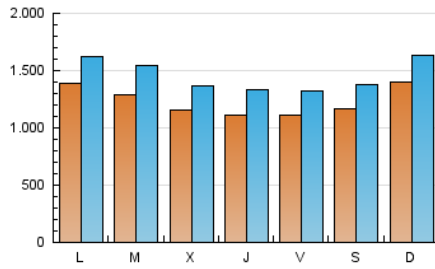

4. Gráficas (Nacional)

4.1 Por día de la semana (promedio)

N. únicos / Visitas (x 100)