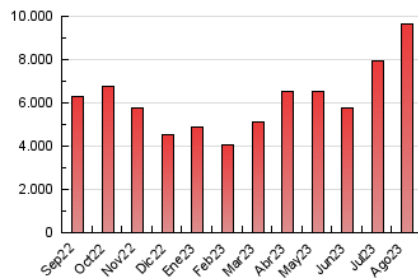

Páginas (x 1000)