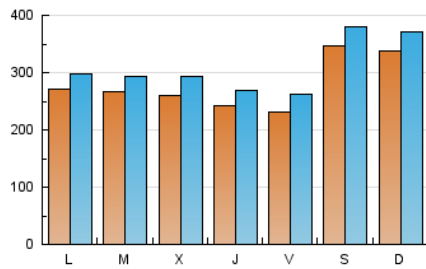

1. Cifras totales y promedios (Nacional)

MES - AÑO	NAVEGADORES UNICOS	VISITAS	PAGINAS
Agosto - 2023	644.075	950.397	8.386.572
PROMEDIO DIARIO	27.712	30.658	270.535
PROMEDIO LUNES-VIERNES	25.447	28.276	253.871
PROMEDIO SABADO-DOMINGO	34.224	37.507	318.441
PAGINAS / VISITAS	8,82		
DURACION MEDIA VISITAS	0:02:50		
TIEMPO INTERACCIÓN MEDIO	0:00:49		

2. Secciones (Nacional)

	PAGINAS	%
HOME	306.761	3.66 %
RESTO	8.079.811	96.34 %

3. Por día del mes (Nacional)

Día	N. únicos	Visitas	Páginas	Día	N. únicos	Visitas	Páginas	Día	N. únicos	Visitas	Páginas
1	32.391	36.499	230.965	11	23.266	25.857	223.889	21	26.296	28.785	379.766
2	21.702	24.899	162.914	12	35.257	38.305	271.170	22	20.476	23.222	271.577
3	20.000	23.356	145.356	13	32.313	35.264	336.797	23	28.450	31.441	309.227
4	25.711	29.481	172.187	14	24.059	27.003	258.330	24	23.358	25.530	231.597
5	31.064	34.369	168.239	15	37.250	39.478	317.508	25	23.085	26.041	326.912
6	21.914	24.954	154.958	16	26.084	29.402	267.728	26	50.543	54.791	532.234
7	24.404	27.474	250.279	17	23.774	26.562	277.640	27	56.136	60.289	435.082
8	16.924	19.597	196.379	18	20.674	23.073	274.782	28	33.624	35.598	298.040
9	31.137	34.575	265.721	19	21.660	24.430	303.630	29	25.851	27.568	285.895
10	28.684	31.830	214.332	20	24.903	27.651	345.420	30	23.082	25.946	214.586
								31	24.989	27.127	263.432

4. Gráficas (Nacional)

4.1 Por día de la semana (promedio)

N. únicos / Visitas (x 100)

Páginas (x 100)

4.2 Por franja horaria (promedio)

Visitas_ (x 1000)

Páginas (x 1000)

4.3 Por meses