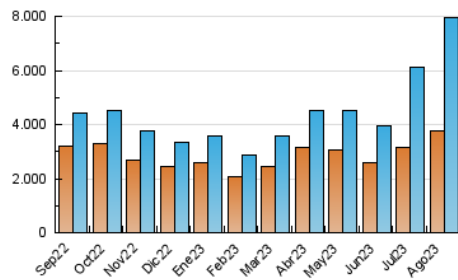

4.2 Por franja horaria (promedio)

Visitas_ (x 1000)

Páginas (x 1000)

4.3 Por meses

N. únicos / Visitas (x 1000)