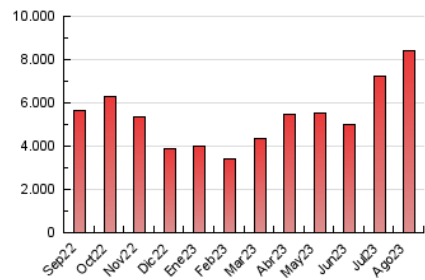

2. Secciones (Nacional)

	PAGINAS	%
HOME	306.761	3.66 %
RESTO	8.079.811	96.34 %

3. Por día del mes (Nacional)

Día	N. únicos	Visitas	Páginas	Día	N. únicos	Visitas	Páginas	Día	N. únicos	Visitas	Páginas
1	32.391	36.499	230.965	11	23.266	25.857	223.889	21	26.296	28.785	379.766
2	21.702	24.899	162.914	12	35.257	38.305	271.170	22	20.476	23.222	271.577
3	20.000	23.356	145.356	13	32.313	35.264	336.797	23	28.450	31.441	309.227
4	25.711	29.481	172.187	14	24.059	27.003	258.330	24	23.358	25.530	231.597
5	31.064	34.369	168.239	15	37.250	39.478	317.508	25	23.085	26.041	326.912
6	21.914	24.954	154.958	16	26.084	29.402	267.728	26	50.543	54.791	532.234
7	24.404	27.474	250.279	17	23.774	26.562	277.640	27	56.136	60.289	435.082
8	16.924	19.597	196.379	18	20.674	23.073	274.782	28	33.624	35.598	298.040
9	31.137	34.575	265.721	19	21.660	24.430	303.630	29	25.851	27.568	285.895
10	28.684	31.830	214.332	20	24.903	27.651	345.420	30	23.082	25.946	214.586
								31	24.989	27.127	263.432

4. Gráficas (Nacional)

4.1 Por día de la semana (promedio)

N. únicos / Visitas (x 100)

Páginas (x 100)

4.2 Por franja horaria (promedio)

Visitas_ (x 1000)

Páginas (x 1000)

4.3 Por meses

N. únicos / Visitas (x 1000)

Páginas (x 1000)

5. Observaciones

Este Medio Electrónico de Comunicación ha sido medido por la herramienta Google Analytics de Google (GA4)

6. Definiciones básicas (Para más información ver Normas Técnicas para el Control de los Medios Electrónicos de Comunicación)

Visita:

Una secuencia ininterrumpida de páginas servidas a un usuario válido. Si dicho usuario no realiza peticiones de páginas en un periodo de tiempo (30 min) la siguiente petición constituirá el inicio de una nueva visita.