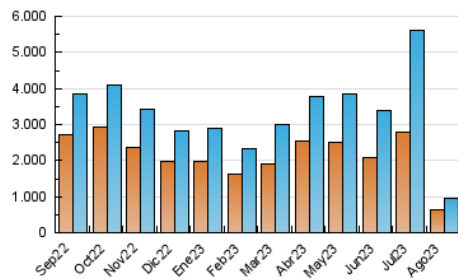

2. Secciones (Nacional)

	PAGINAS	%
HOME	306.761	3.66 %
RESTO	8.079.811	96.34 %

3. Por día del mes (Nacional)

Día	N. únicos	Visitas	Páginas	Día	N. únicos	Visitas	Páginas	Día	N. únicos	Visitas	Páginas
1	32.391	36.499	230.965	11	23.266	25.857	223.889	21	26.296	28.785	379.766
2	21.702	24.899	162.914	12	35.257	38.305	271.170	22	20.476	23.222	271.577
3	20.000	23.356	145.356	13	32.313	35.264	336.797	23	28.450	31.441	309.227
4	25.711	29.481	172.187	14	24.059	27.003	258.330	24	23.358	25.530	231.597
5	31.064	34.369	168.239	15	37.250	39.478	317.508	25	23.085	26.041	326.912
6	21.914	24.954	154.958	16	26.084	29.402	267.728	26	50.543	54.791	532.234
7	24.404	27.474	250.279	17	23.774	26.562	277.640	27	56.136	60.289	435.082
8	16.924	19.597	196.379	18	20.674	23.073	274.782	28	33.624	35.598	298.040
9	31.137	34.575	265.721	19	21.660	24.430	303.630	29	25.851	27.568	285.895
10	28.684	31.830	214.332	20	24.903	27.651	345.420	30	23.082	25.946	214.586
								31	24.989	27.127	263.432

4. Gráficas (Nacional)

4.1 Por día de la semana (promedio)

N. únicos / Visitas (x 100)

Páginas (x 100)

4.2 Por franja horaria (promedio)

Visitas_ (x 1000)

Páginas (x 1000)

4.3 Por meses

N. únicos / Visitas (x 1000)

Páginas (x 1000)

5. Observaciones

Este Medio Electrónico de Comunicación ha sido medido por la herramienta Google Analytics de Google (GA4)

6. Definiciones básicas (Para más información ver Normas Técnicas para el Control de los Medios Electrónicos de Comunicación)

Visita:

Una secuencia ininterrumpida de páginas servidas a un usuario válido. Si dicho usuario no realiza peticiones de páginas en un periodo de tiempo (30 min) la siguiente petición constituirá el inicio de una nueva visita.