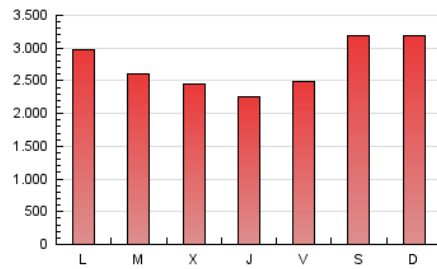

1. Cifras totales y promedios (Nacional)

MES - AÑO	NAVEGADORES UNICOS	VISITAS	PAGINAS
Agosto - 2023	644.075	950.397	8.386.572
PROMEDIO DIARIO	27.712	30.658	270.535
PROMEDIO LUNES-VIERNES	25.447	28.276	253.871
PROMEDIO SABADO-DOMINGO	34.224	37.507	318.441
PAGINAS / VISITAS	8,82		
DURACION MEDIA VISITAS	0:02:50		
TIEMPO INTERACCIÓN MEDIO	0:00:49		

2. Secciones (Nacional)

	PAGINAS	%
HOME	306.761	3.66 %
RESTO	8.079.811	96.34 %

3. Por día del mes (Nacional)

Día	N. únicos	Visitas	Páginas	Día	N. únicos	Visitas	Páginas	Día	N. únicos	Visitas	Páginas
1	32.391	36.499	230.965	11	23.266	25.857	223.889	21	26.296	28.785	379.766
2	21.702	24.899	162.914	12	35.257	38.305	271.170	22	20.476	23.222	271.577
3	20.000	23.356	145.356	13	32.313	35.264	336.797	23	28.450	31.441	309.227
4	25.711	29.481	172.187	14	24.059	27.003	258.330	24	23.358	25.530	231.597
5	31.064	34.369	168.239	15	37.250	39.478	317.508	25	23.085	26.041	326.912
6	21.914	24.954	154.958	16	26.084	29.402	267.728	26	50.543	54.791	532.234
7	24.404	27.474	250.279	17	23.774	26.562	277.640	27	56.136	60.289	435.082
8	16.924	19.597	196.379	18	20.674	23.073	274.782	28	33.624	35.598	298.040
9	31.137	34.575	265.721	19	21.660	24.430	303.630	29	25.851	27.568	285.895
10	28.684	31.830	214.332	20	24.903	27.651	345.420	30	23.082	25.946	214.586
								31	24.989	27.127	263.432

4. Gráficas (Nacional)

4.1 Por día de la semana (promedio)

N. únicos / Visitas (x 100)

Páginas (x 100)

4.2 Por franja horaria (promedio)

Visitas_ (x 1000)

Páginas (x 1000)

4.3 Por meses