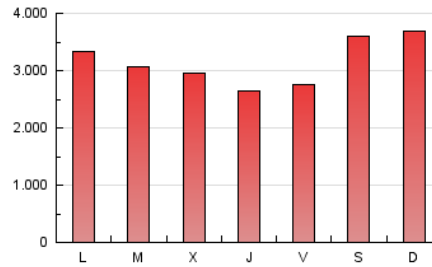

CRÓNICA

1. Cifras totales y promedios (Nacional e Internacional)

MES - AÑO	NAVEGADORES UNICOS	VISITAS	PAGINAS
Agosto - 2023	3.742.597	7.966.633	9.676.016
PROMEDIO DIARIO	224.473	256.988	312.130
PROMEDIO LUNES-VIERNES	210.500	240.961	293.704
PROMEDIO SABADO-DOMINGO	264.646	303.067	365.104
PAGINAS / VISITAS	1,21		
DURACION MEDIA VISITAS	0:02:49		
TIEMPO INTERACCIÓN MEDIO	0:00:36		

2. Secciones (Nacional e Internacional)

	PAGINAS	%
HOME	578.788	5.98 %
RESTO	9.097.228	94.02 %

3. Por día del mes (Nacional e Internacional)

Día	N. únicos	Visitas	Páginas	Día	N. únicos	Visitas	Páginas	Día	N. únicos	Visitas	Páginas
1	190.981	219.420	269.508	11	178.124	197.101	250.370	21	289.020	341.506	406.039
2	143.460	163.384	201.515	12	215.167	242.060	294.310	22	212.942	243.983	298.091
3	114.895	133.741	173.717	13	268.319	309.730	364.489	23	267.943	305.902	368.564
4	130.403	146.165	195.235	14	204.624	232.912	287.175	24	201.713	228.159	273.084
5	133.971	152.097	191.986	15	291.146	331.904	396.067	25	248.811	294.907	353.440
6	112.264	134.184	175.189	16	235.233	276.887	327.352	26	475.141	549.400	637.525
7	204.328	233.726	287.200	17	230.172	264.246	316.026	27	433.804	488.643	572.809
8	157.015	184.701	225.487	18	221.023	250.994	298.977	28	266.869	286.178	350.603
9	236.665	272.292	322.732	19	231.306	261.201	318.826	29	244.877	282.171	338.706
10	189.173	219.696	264.715	20	247.194	287.224	365.699	30	181.523	203.105	259.227
								31	200.565	229.014	291.353

4. Gráficas (Nacional e Internacional)

4.1 Por día de la semana (promedio)

N. únicos / Visitas (x 100)

Páginas (x 100)

4.2 Por franja horaria (promedio)

Visitas_ (x 1000)

Páginas (x 1000)

4.3 Por meses