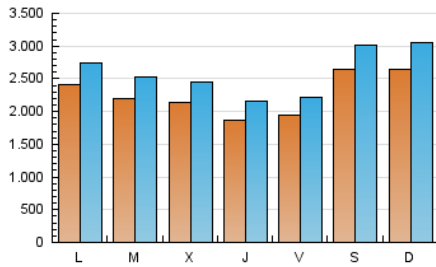

CRÓNICA

1. Cifras totales y promedios (Nacional e Internacional)

MES - AÑO	NAVEGADORES UNICOS	VISITAS	PAGINAS
Agosto - 2023	3.742.597	7.966.633	9.676.016
PROMEDIO DIARIO	224.473	256.988	312.130
PROMEDIO LUNES-VIERNES	210.500	240.961	293.704
PROMEDIO SABADO-DOMINGO	264.646	303.067	365.104
PAGINAS / VISITAS	1,21		
DURACION MEDIA VISITAS	0:02:49		
TIEMPO INTERACCIÓN MEDIO	0:00:36		

2. Secciones (Nacional e Internacional)

	PAGINAS	%
HOME	578.788	5.98 %
RESTO	9.097.228	94.02 %

3. Por día del mes (Nacional e Internacional)

Día	N. únicos	Visitas	Páginas	Día	N. únicos	Visitas	Páginas	Día	N. únicos	Visitas	Páginas
1	190.981	219.420	269.508	11	178.124	197.101	250.370	21	289.020	341.506	406.039
2	143.460	163.384	201.515	12	215.167	242.060	294.310	22	212.942	243.983	298.091
3	114.895	133.741	173.717	13	268.319	309.730	364.489	23	267.943	305.902	368.564
4	130.403	146.165	195.235	14	204.624	232.912	287.175	24	201.713	228.159	273.084
5	133.971	152.097	191.986	15	291.146	331.904	396.067	25	248.811	294.907	353.440
6	112.264	134.184	175.189	16	235.233	276.887	327.352	26	475.141	549.400	637.525
7	204.328	233.726	287.200	17	230.172	264.246	316.026	27	433.804	488.643	572.809
8	157.015	184.701	225.487	18	221.023	250.994	298.977	28	266.869	286.178	350.603
9	236.665	272.292	322.732	19	231.306	261.201	318.826	29	244.877	282.171	338.706
10	189.173	219.696	264.715	20	247.194	287.224	365.699	30	181.523	203.105	259.227
								31	200.565	229.014	291.353

4. Gráficas (Nacional e Internacional)

4.1 Por día de la semana (promedio)

N. únicos / Visitas (x 100)

Páginas (x 100)

4.2 Por franja horaria (promedio)

Visitas_ (x 1000)

Páginas (x 1000)

4.3 Por meses