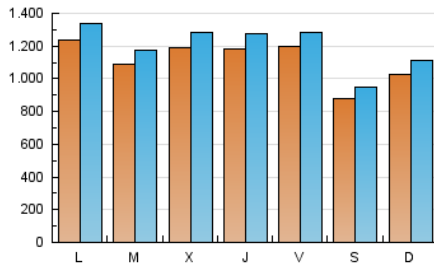

1. Cifras totales y promedios (Nacional)

MES - AÑO	NAVEGADORES UNICOS	VISITAS	PAGINAS
Agosto - 2022	2.487.920	3.743.687	5.374.262
PROMEDIO DIARIO	111.889	120.764	173.363
PROMEDIO LUNES-VIERNES	117.695	126.864	179.958
PROMEDIO SABADO-DOMINGO	95.199	103.228	154.403
PAGINAS / VISITAS	1,44		
DURACION MEDIA VISITAS	0:00:44		
DURACION MEDIA PAGINAS	0:01:38		

2. Secciones (Nacional)

	PAGINAS	%
HOME	540.473	10.06 %
RESTO	4.833.789	89.94 %

3. Por día del mes (Nacional)

Día	N. únicos	Visitas	Páginas	Día	N. únicos	Visitas	Páginas	Día	N. únicos	Visitas	Páginas
1	77.060	85.687	132.584	11	153.873	164.749	232.717	21	84.213	92.936	135.853
2	66.846	74.178	118.658	12	150.418	158.590	222.490	22	80.332	87.267	137.507
3	81.458	88.301	133.719	13	105.628	113.242	164.123	23	101.399	109.432	164.766
4	68.360	75.562	116.927	14	132.401	142.772	211.565	24	118.611	126.744	178.908
5	76.252	83.428	125.780	15	134.752	146.799	208.034	25	86.057	92.682	135.482
6	73.508	79.721	122.878	16	104.782	112.260	160.856	26	75.212	82.939	128.644
7	98.066	105.631	153.175	17	143.786	155.526	204.301	27	82.506	89.026	142.294
8	109.669	118.714	169.042	18	164.530	176.701	237.546	28	95.083	103.654	160.446
9	115.279	124.462	171.957	19	175.758	188.645	245.218	29	217.224	229.196	306.278
10	151.782	162.411	218.816	20	90.185	98.841	144.887	30	154.655	165.660	226.029
								31	98.882	107.931	162.782

4. Gráficas (Nacional)

4.1 Por día de la semana (promedio)

N. únicos / Visitas (x 100)

Páginas (x 100)

4.2 Por franja horaria (promedio)

Visitas_ (x 1000)

Páginas (x 1000)

4.3 Por meses