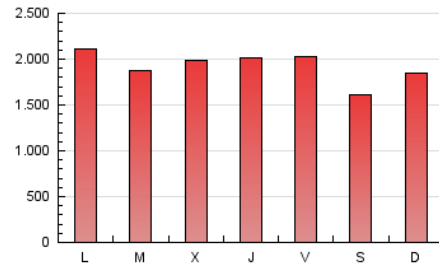

CRÓNICA

1. Cifras totales y promedios (Nacional e Internacional)

MES - AÑO	NAVEGADORES UNICOS	VISITAS	PAGINAS
Agosto - 2022	2.916.892	4.232.112	5.989.285
PROMEDIO DIARIO	126.673	136.520	193.203
PROMEDIO LUNES-VIERNES	132.920	143.081	200.320
PROMEDIO SABADO-DOMINGO	108.713	117.657	172.742
PAGINAS / VISITAS	1,42		
DURACION MEDIA VISITAS	0:00:43		
DURACION MEDIA PAGINAS	0:01:41		

2. Secciones (Nacional e Internacional)

	PAGINAS	%
HOME	567.970	9.48 %
RESTO	5.421.315	90.52 %

3. Por día del mes (Nacional e Internacional)

Día	N. únicos	Visitas	Páginas	Día	N. únicos	Visitas	Páginas	Día	N. únicos	Visitas	Páginas
1	89.340	98.806	149.339	11	172.668	183.733	255.994	21	97.098	106.921	153.416
2	80.055	88.474	136.461	12	173.638	182.506	251.431	22	93.384	101.183	154.952
3	96.553	104.794	154.745	13	121.407	129.723	186.918	23	115.971	125.311	184.579
4	82.633	90.451	135.725	14	151.034	161.843	235.565	24	132.586	142.214	197.991
5	88.888	96.665	143.561	15	154.515	167.101	234.264	25	99.239	106.555	152.905
6	84.808	91.964	138.146	16	120.120	128.646	181.191	26	86.975	95.948	146.142
7	110.447	120.244	171.480	17	157.887	171.108	223.849	27	94.415	101.504	157.947
8	125.146	134.493	188.689	18	181.369	193.190	258.208	28	106.739	116.244	176.399
9	128.100	138.617	189.831	19	192.424	207.529	268.707	29	236.176	249.749	331.590
10	165.550	177.984	238.202	20	103.756	112.815	162.064	30	172.217	183.405	248.104
								31	111.731	122.392	180.890

4. Gráficas (Nacional e Internacional)

4.1 Por día de la semana (promedio)

N. únicos / Visitas (x 100)

Páginas (x 100)

4.2 Por franja horaria (promedio)

Visitas_ (x 1000)

Páginas (x 1000)

4.3 Por meses