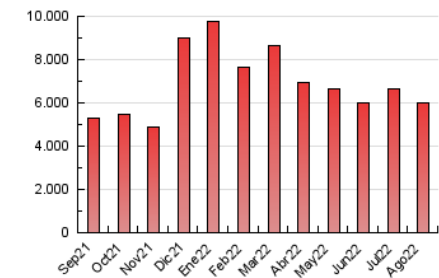

Páginas (x 1000)