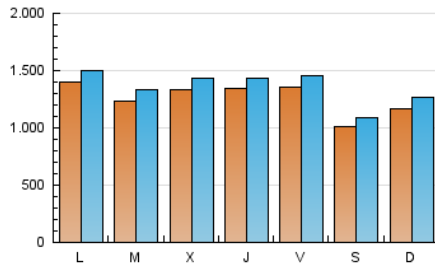

CRÓNICA

1. Cifras totales y promedios (Nacional e Internacional)

MES - AÑO	NAVEGADORES UNICOS	VISITAS	PAGINAS
Agosto - 2022	2.916.892	4.232.112	5.989.285
PROMEDIO DIARIO	126.673	136.520	193.203
PROMEDIO LUNES-VIERNES	132.920	143.081	200.320
PROMEDIO SABADO-DOMINGO	108.713	117.657	172.742
PAGINAS / VISITAS	1,42		
DURACION MEDIA VISITAS	0:00:43		
DURACION MEDIA PAGINAS	0:01:41		

2. Secciones (Nacional e Internacional)

	PAGINAS	%
HOME	567.970	9.48 %
RESTO	5.421.315	90.52 %

3. Por día del mes (Nacional e Internacional)

Día	N. únicos	Visitas	Páginas	Día	N. únicos	Visitas	Páginas	Día	N. únicos	Visitas	Páginas
1	89.340	98.806	149.339	11	172.668	183.733	255.994	21	97.098	106.921	153.416
2	80.055	88.474	136.461	12	173.638	182.506	251.431	22	93.384	101.183	154.952
3	96.553	104.794	154.745	13	121.407	129.723	186.918	23	115.971	125.311	184.579
4	82.633	90.451	135.725	14	151.034	161.843	235.565	24	132.586	142.214	197.991
5	88.888	96.665	143.561	15	154.515	167.101	234.264	25	99.239	106.555	152.905
6	84.808	91.964	138.146	16	120.120	128.646	181.191	26	86.975	95.948	146.142
7	110.447	120.244	171.480	17	157.887	171.108	223.849	27	94.415	101.504	157.947
8	125.146	134.493	188.689	18	181.369	193.190	258.208	28	106.739	116.244	176.399
9	128.100	138.617	189.831	19	192.424	207.529	268.707	29	236.176	249.749	331.590
10	165.550	177.984	238.202	20	103.756	112.815	162.064	30	172.217	183.405	248.104
								31	111.731	122.392	180.890

4. Gráficas (Nacional e Internacional)

4.1 Por día de la semana (promedio)

N. únicos / Visitas (x 100)

Páginas (x 100)

4.2 Por franja horaria (promedio)

Visitas_ (x 1000)

Páginas (x 1000)

4.3 Por meses