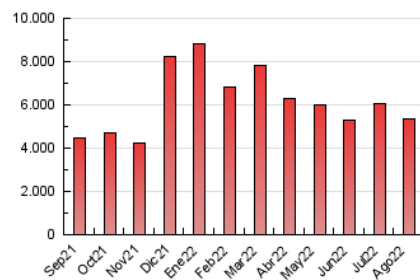

2. Secciones (Nacional)

	PAGINAS	%
HOME	540.473	10.06 %
RESTO	4.833.789	89.94 %

3. Por día del mes (Nacional)

Día	N. únicos	Visitas	Páginas	Día	N. únicos	Visitas	Páginas	Día	N. únicos	Visitas	Páginas
1	77.060	85.687	132.584	11	153.873	164.749	232.717	21	84.213	92.936	135.853
2	66.846	74.178	118.658	12	150.418	158.590	222.490	22	80.332	87.267	137.507
3	81.458	88.301	133.719	13	105.628	113.242	164.123	23	101.399	109.432	164.766
4	68.360	75.562	116.927	14	132.401	142.772	211.565	24	118.611	126.744	178.908
5	76.252	83.428	125.780	15	134.752	146.799	208.034	25	86.057	92.682	135.482
6	73.508	79.721	122.878	16	104.782	112.260	160.856	26	75.212	82.939	128.644
7	98.066	105.631	153.175	17	143.786	155.526	204.301	27	82.506	89.026	142.294
8	109.669	118.714	169.042	18	164.530	176.701	237.546	28	95.083	103.654	160.446
9	115.279	124.462	171.957	19	175.758	188.645	245.218	29	217.224	229.196	306.278
10	151.782	162.411	218.816	20	90.185	98.841	144.887	30	154.655	165.660	226.029
								31	98.882	107.931	162.782

4. Gráficas (Nacional)

4.1 Por día de la semana (promedio)

N. únicos / Visitas (x 100)

Páginas (x 100)

4.2 Por franja horaria (promedio)

Visitas_ (x 1000)

Páginas (x 1000)

4.3 Por meses

N. únicos / Visitas (x 1000)

Páginas (x 1000)

5. Observaciones

Este Medio Electrónico de Comunicación ha sido medido por la herramienta Google Analytics de Google (Universal Analytics)

6. Definiciones básicas (Para más información ver Normas Técnicas para el Control de los Medios Electrónicos de Comunicación)

Visita:

Una secuencia ininterrumpida de páginas servidas a un usuario válido. Si dicho usuario no realiza peticiones de páginas en un periodo de tiempo (30 min) la siguiente petición constituirá el inicio de una nueva visita.