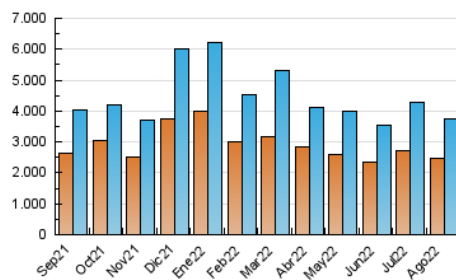

2. Secciones (Nacional)

	PAGINAS	%
HOME	540.473	10.06 %
RESTO	4.833.789	89.94 %

3. Por día del mes (Nacional)

Día	N. únicos	Visitas	Páginas	Día	N. únicos	Visitas	Páginas	Día	N. únicos	Visitas	Páginas
1	77.060	85.687	132.584	11	153.873	164.749	232.717	21	84.213	92.936	135.853
2	66.846	74.178	118.658	12	150.418	158.590	222.490	22	80.332	87.267	137.507
3	81.458	88.301	133.719	13	105.628	113.242	164.123	23	101.399	109.432	164.766
4	68.360	75.562	116.927	14	132.401	142.772	211.565	24	118.611	126.744	178.908
5	76.252	83.428	125.780	15	134.752	146.799	208.034	25	86.057	92.682	135.482
6	73.508	79.721	122.878	16	104.782	112.260	160.856	26	75.212	82.939	128.644
7	98.066	105.631	153.175	17	143.786	155.526	204.301	27	82.506	89.026	142.294
8	109.669	118.714	169.042	18	164.530	176.701	237.546	28	95.083	103.654	160.446
9	115.279	124.462	171.957	19	175.758	188.645	245.218	29	217.224	229.196	306.278
10	151.782	162.411	218.816	20	90.185	98.841	144.887	30	154.655	165.660	226.029
								31	98.882	107.931	162.782

4. Gráficas (Nacional)

4.1 Por día de la semana (promedio)

N. únicos / Visitas (x 100)

Páginas (x 100)

4.2 Por franja horaria (promedio)

Visitas_ (x 1000)

Páginas (x 1000)

4.3 Por meses

N. únicos / Visitas (x 1000)

Páginas (x 1000)

5. Observaciones

Este Medio Electrónico de Comunicación ha sido medido por la herramienta Google Analytics de Google (Universal Analytics)

6. Definiciones básicas (Para más información ver Normas Técnicas para el Control de los Medios Electrónicos de Comunicación)

Visita:

Una secuencia ininterrumpida de páginas servidas a un usuario válido. Si dicho usuario no realiza peticiones de páginas en un periodo de tiempo (30 min) la siguiente petición constituirá el inicio de una nueva visita.