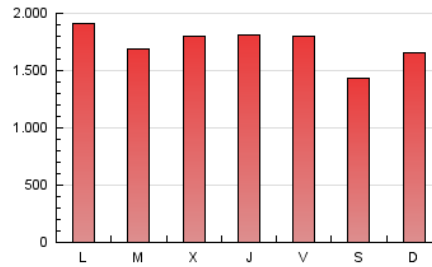

1. Cifras totales y promedios (Nacional)

MES - AÑO	NAVEGADORES UNICOS	VISITAS	PAGINAS
Agosto - 2022	2.487.920	3.743.687	5.374.262
PROMEDIO DIARIO	111.889	120.764	173.363
PROMEDIO LUNES-VIERNES	117.695	126.864	179.958
PROMEDIO SABADO-DOMINGO	95.199	103.228	154.403
PAGINAS / VISITAS	1,44		
DURACION MEDIA VISITAS	0:00:44		
DURACION MEDIA PAGINAS	0:01:38		

2. Secciones (Nacional)

	PAGINAS	%
HOME	540.473	10.06 %
RESTO	4.833.789	89.94 %

3. Por día del mes (Nacional)

Día	N. únicos	Visitas	Páginas	Día	N. únicos	Visitas	Páginas	Día	N. únicos	Visitas	Páginas
1	77.060	85.687	132.584	11	153.873	164.749	232.717	21	84.213	92.936	135.853
2	66.846	74.178	118.658	12	150.418	158.590	222.490	22	80.332	87.267	137.507
3	81.458	88.301	133.719	13	105.628	113.242	164.123	23	101.399	109.432	164.766
4	68.360	75.562	116.927	14	132.401	142.772	211.565	24	118.611	126.744	178.908
5	76.252	83.428	125.780	15	134.752	146.799	208.034	25	86.057	92.682	135.482
6	73.508	79.721	122.878	16	104.782	112.260	160.856	26	75.212	82.939	128.644
7	98.066	105.631	153.175	17	143.786	155.526	204.301	27	82.506	89.026	142.294
8	109.669	118.714	169.042	18	164.530	176.701	237.546	28	95.083	103.654	160.446
9	115.279	124.462	171.957	19	175.758	188.645	245.218	29	217.224	229.196	306.278
10	151.782	162.411	218.816	20	90.185	98.841	144.887	30	154.655	165.660	226.029
								31	98.882	107.931	162.782

4. Gráficas (Nacional)

4.1 Por día de la semana (promedio)

N. únicos / Visitas (x 100)

Páginas (x 100)

4.2 Por franja horaria (promedio)

Visitas_ (x 1000)

Páginas (x 1000)

4.3 Por meses