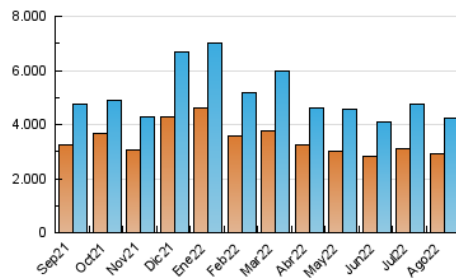

4.3 Por meses

N. únicos / Visitas (x 1000)