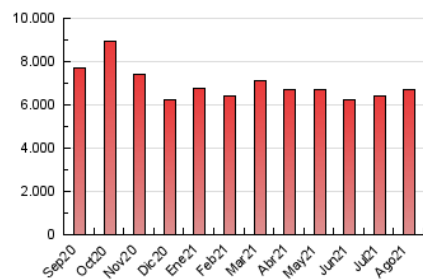

Páginas (x 1000)