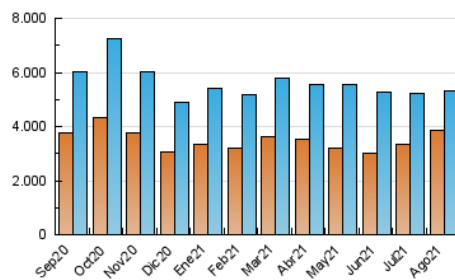

4.3 Por meses

N. únicos / Visitas (x 1000)