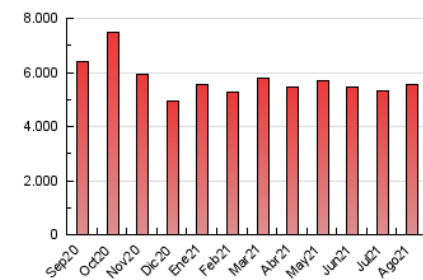

Páginas (x 1000)