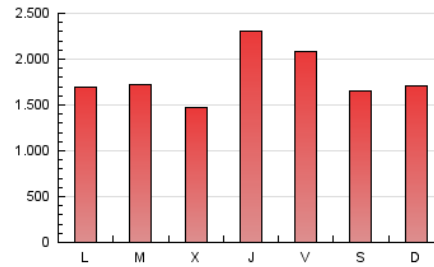

1. Cifras totales y promedios (Nacional)

MES - AÑO	NAVEGADORES UNICOS	VISITAS	PAGINAS
Agosto - 2021	3.018.781	4.406.323	5.566.039
PROMEDIO DIARIO	131.716	142.139	179.550
PROMEDIO LUNES-VIERNES	136.531	147.068	184.223
PROMEDIO SABADO-DOMINGO	119.947	130.091	168.126
PAGINAS / VISITAS	1,26		
DURACION MEDIA VISITAS	0:00:40		
DURACION MEDIA PAGINAS	0:02:20		

2. Secciones (Nacional)

	PAGINAS	%
HOME	830.520	14.92 %
RESTO	4.735.519	85.08 %

3. Por día del mes (Nacional)

Día	N. únicos	Visitas	Páginas	Día	N. únicos	Visitas	Páginas	Día	N. únicos	Visitas	Páginas
1	109.485	119.126	162.532	11	82.928	91.828	128.484	21	115.907	126.158	163.370
2	124.951	136.073	179.266	12	109.467	120.194	159.207	22	100.735	110.527	148.921
3	120.306	132.654	175.695	13	106.299	115.066	151.338	23	109.207	117.651	151.690
4	132.478	143.964	189.171	14	108.830	117.719	159.547	24	81.396	86.169	97.818
5	185.545	200.080	259.323	15	137.759	149.783	196.574	25	87.846	93.630	104.388
6	157.883	171.864	228.838	16	156.170	169.759	215.540	26	119.298	125.163	137.805
7	119.523	132.593	183.620	17	122.426	132.886	176.337	27	146.026	152.261	169.792
8	114.168	125.498	176.574	18	114.212	124.840	165.990	28	127.961	136.455	151.882
9	108.376	119.422	162.899	19	283.078	299.410	366.879	29	145.155	152.963	170.114
10	103.585	114.330	153.419	20	219.227	231.284	282.567	30	121.984	127.846	140.464
								31	210.997	229.127	255.995

4. Gráficas (Nacional)

4.1 Por día de la semana (promedio)

N. únicos / Visitas (x 100)

Páginas (x 100)

4.2 Por franja horaria (promedio)

Visitas (x 1000)

Páginas (x 1000)

4.3 Por meses