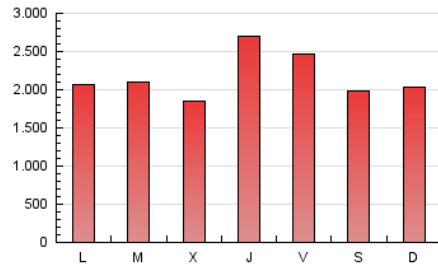

CRÓNICA

1. Cifras totales y promedios (Nacional e Internacional)

MES - AÑO	NAVEGADORES UNICOS	VISITAS	PAGINAS
Agosto - 2021	3.874.530	5.322.526	6.705.261
PROMEDIO DIARIO	160.099	171.694	216.299
PROMEDIO LUNES-VIERNES	166.196	177.984	222.547
PROMEDIO SABADO-DOMINGO	145.195	156.319	201.025
PAGINAS / VISITAS	1,26		
DURACION MEDIA VISITAS	0:00:39		
DURACION MEDIA PAGINAS	0:02:22		

2. Secciones (Nacional e Internacional)

	PAGINAS	%
HOME	902.264	13.46 %
RESTO	5.802.997	86.54 %

3. Por día del mes (Nacional e Internacional)

Día	N. únicos	Visitas	Páginas	Día	N. únicos	Visitas	Páginas	Día	N. únicos	Visitas	Páginas
1	132.529	143.066	192.862	11	106.619	116.042	158.421	21	142.644	153.304	198.038
2	152.785	164.305	214.384	12	135.318	147.173	193.338	22	126.457	137.257	182.995
3	148.893	163.962	215.782	13	132.734	141.696	185.011	23	136.568	147.723	189.586
4	165.734	176.911	231.059	14	131.151	142.137	190.913	24	115.146	121.437	140.092
5	217.623	233.749	302.225	15	163.641	177.270	231.926	25	121.062	128.131	145.550
6	187.774	203.423	269.103	16	188.503	202.340	257.257	26	152.653	160.299	179.617
7	144.071	158.094	215.736	17	150.897	163.429	215.256	27	176.724	184.922	208.661
8	138.626	150.036	207.805	18	142.095	154.647	204.326	28	155.285	165.134	186.186
9	136.552	148.345	198.880	19	315.013	331.590	407.710	29	172.352	180.570	202.761
10	129.678	141.877	187.285	20	248.481	262.509	321.762	30	149.931	157.395	175.200
								31	245.529	263.753	295.534

4. Gráficas (Nacional e Internacional)

4.1 Por día de la semana (promedio)

N. únicos / Visitas (x 100)

Páginas (x 100)

4.2 Por franja horaria (promedio)

Visitas (x 1000)

Páginas (x 1000)

4.3 Por meses