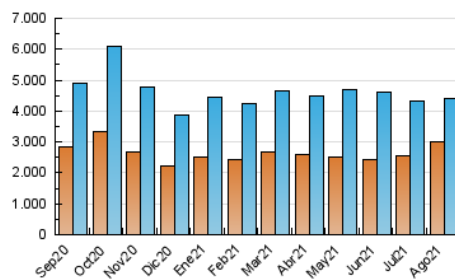

2. Secciones (Nacional)

	PAGINAS	%
HOME	830.520	14.92 %
RESTO	4.735.519	85.08 %

3. Por día del mes (Nacional)

Día	N. únicos	Visitas	Páginas	Día	N. únicos	Visitas	Páginas	Día	N. únicos	Visitas	Páginas
1	109.485	119.126	162.532	11	82.928	91.828	128.484	21	115.907	126.158	163.370
2	124.951	136.073	179.266	12	109.467	120.194	159.207	22	100.735	110.527	148.921
3	120.306	132.654	175.695	13	106.299	115.066	151.338	23	109.207	117.651	151.690
4	132.478	143.964	189.171	14	108.830	117.719	159.547	24	81.396	86.169	97.818
5	185.545	200.080	259.323	15	137.759	149.783	196.574	25	87.846	93.630	104.388
6	157.883	171.864	228.838	16	156.170	169.759	215.540	26	119.298	125.163	137.805
7	119.523	132.593	183.620	17	122.426	132.886	176.337	27	146.026	152.261	169.792
8	114.168	125.498	176.574	18	114.212	124.840	165.990	28	127.961	136.455	151.882
9	108.376	119.422	162.899	19	283.078	299.410	366.879	29	145.155	152.963	170.114
10	103.585	114.330	153.419	20	219.227	231.284	282.567	30	121.984	127.846	140.464
								31	210.997	229.127	255.995

4. Gráficas (Nacional)

4.1 Por día de la semana (promedio)

N. únicos / Visitas (x 100)

Páginas (x 100)

4.2 Por franja horaria (promedio)

Visitas (x 1000)

Páginas (x 1000)

4.3 Por meses

N. únicos / Visitas (x 1000)

Páginas (x 1000)

5. Observaciones

Este Medio Electrónico de Comunicación ha sido medido por la herramienta Google Analytics de Google

6. Definiciones básicas (Para más información ver Normas Técnicas para el Control de los Medios Electrónicos de Comunicación)

Visita:

Una secuencia ininterrumpida de páginas servidas a un usuario válido. Si dicho usuario no realiza peticiones de páginas en un periodo de tiempo (30 min) la siguiente petición constituirá el inicio de una nueva visita.