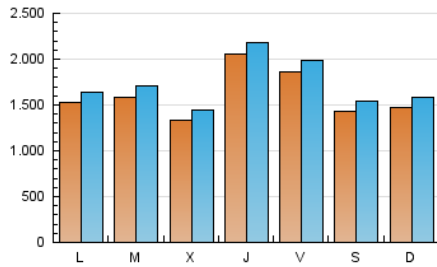

CRÓNICA

1. Cifras totales y promedios (Nacional e Internacional)

MES - AÑO	NAVEGADORES UNICOS	VISITAS	PAGINAS
Agosto - 2021	3.874.530	5.322.526	6.705.261
PROMEDIO DIARIO	160.099	171.694	216.299
PROMEDIO LUNES-VIERNES	166.196	177.984	222.547
PROMEDIO SABADO-DOMINGO	145.195	156.319	201.025
PAGINAS / VISITAS	1,26		
DURACION MEDIA VISITAS	0:00:39		
DURACION MEDIA PAGINAS	0:02:22		

2. Secciones (Nacional e Internacional)

	PAGINAS	%
HOME	902.264	13.46 %
RESTO	5.802.997	86.54 %

3. Por día del mes (Nacional e Internacional)

Día	N. únicos	Visitas	Páginas	Día	N. únicos	Visitas	Páginas	Día	N. únicos	Visitas	Páginas
1	132.529	143.066	192.862	11	106.619	116.042	158.421	21	142.644	153.304	198.038
2	152.785	164.305	214.384	12	135.318	147.173	193.338	22	126.457	137.257	182.995
3	148.893	163.962	215.782	13	132.734	141.696	185.011	23	136.568	147.723	189.586
4	165.734	176.911	231.059	14	131.151	142.137	190.913	24	115.146	121.437	140.092
5	217.623	233.749	302.225	15	163.641	177.270	231.926	25	121.062	128.131	145.550
6	187.774	203.423	269.103	16	188.503	202.340	257.257	26	152.653	160.299	179.617
7	144.071	158.094	215.736	17	150.897	163.429	215.256	27	176.724	184.922	208.661
8	138.626	150.036	207.805	18	142.095	154.647	204.326	28	155.285	165.134	186.186
9	136.552	148.345	198.880	19	315.013	331.590	407.710	29	172.352	180.570	202.761
10	129.678	141.877	187.285	20	248.481	262.509	321.762	30	149.931	157.395	175.200
								31	245.529	263.753	295.534

4. Gráficas (Nacional e Internacional)

4.1 Por día de la semana (promedio)

N. únicos / Visitas (x 100)

Páginas (x 100)

4.2 Por franja horaria (promedio)

Visitas (x 1000)

Páginas (x 1000)

4.3 Por meses