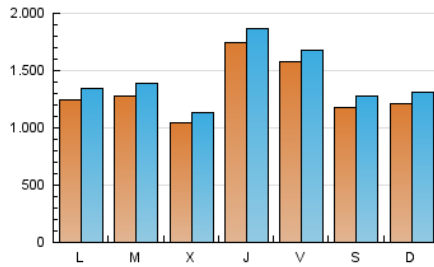

1. Cifras totales y promedios (Nacional)

MES - AÑO	NAVEGADORES UNICOS	VISITAS	PAGINAS
Agosto - 2021	3.018.781	4.406.323	5.566.039
PROMEDIO DIARIO	131.716	142.139	179.550
PROMEDIO LUNES-VIERNES	136.531	147.068	184.223
PROMEDIO SABADO-DOMINGO	119.947	130.091	168.126
PAGINAS / VISITAS	1,26		
DURACION MEDIA VISITAS	0:00:40		
DURACION MEDIA PAGINAS	0:02:20		

2. Secciones (Nacional)

	PAGINAS	%
HOME	830.520	14.92 %
RESTO	4.735.519	85.08 %

3. Por día del mes (Nacional)

Día	N. únicos	Visitas	Páginas	Día	N. únicos	Visitas	Páginas	Día	N. únicos	Visitas	Páginas
1	109.485	119.126	162.532	11	82.928	91.828	128.484	21	115.907	126.158	163.370
2	124.951	136.073	179.266	12	109.467	120.194	159.207	22	100.735	110.527	148.921
3	120.306	132.654	175.695	13	106.299	115.066	151.338	23	109.207	117.651	151.690
4	132.478	143.964	189.171	14	108.830	117.719	159.547	24	81.396	86.169	97.818
5	185.545	200.080	259.323	15	137.759	149.783	196.574	25	87.846	93.630	104.388
6	157.883	171.864	228.838	16	156.170	169.759	215.540	26	119.298	125.163	137.805
7	119.523	132.593	183.620	17	122.426	132.886	176.337	27	146.026	152.261	169.792
8	114.168	125.498	176.574	18	114.212	124.840	165.990	28	127.961	136.455	151.882
9	108.376	119.422	162.899	19	283.078	299.410	366.879	29	145.155	152.963	170.114
10	103.585	114.330	153.419	20	219.227	231.284	282.567	30	121.984	127.846	140.464
								31	210.997	229.127	255.995

4. Gráficas (Nacional)

4.1 Por día de la semana (promedio)

N. únicos / Visitas (x 100)

Páginas (x 100)

4.2 Por franja horaria (promedio)

Visitas (x 1000)

Páginas (x 1000)

4.3 Por meses