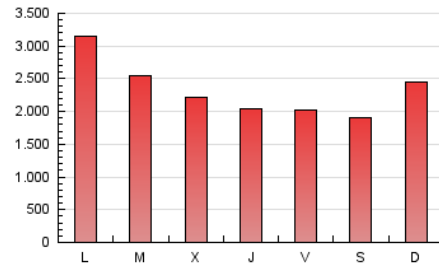

CRÓNICA

1. Cifras totales y promedios (Nacional e Internacional)

MES - AÑO	NAVEGADORES UNICOS	VISITAS	PAGINAS
Agosto - 2020	3.893.699	6.018.714	7.282.753
PROMEDIO DIARIO	170.819	194.152	234.928
PROMEDIO LUNES-VIERNES	177.954	201.892	242.967
PROMEDIO SABADO-DOMINGO	155.837	177.899	218.045
PAGINAS / VISITAS	1,21		
DURACION MEDIA VISITAS	0:01:13		
DURACION MEDIA PAGINAS	0:03:24		

2. Secciones (Nacional e Internacional)

	PAGINAS	%
HOME	909.362	12.49 %
RESTO	6.373.391	87.51 %

3. Por día del mes (Nacional e Internacional)

Día	N. únicos	Visitas	Páginas	Día	N. únicos	Visitas	Páginas	Día	N. únicos	Visitas	Páginas
1	113.138	134.375	168.894	11	151.303	175.455	206.151	21	159.390	181.653	217.443
2	218.448	239.972	293.853	12	136.821	159.782	189.749	22	160.656	183.336	224.002
3	449.230	473.137	572.838	13	156.638	179.338	219.217	23	204.475	226.033	278.411
4	192.692	217.671	260.712	14	153.877	179.177	212.575	24	185.863	211.259	249.227
5	156.727	179.158	213.177	15	141.005	163.854	193.430	25	226.265	255.313	306.648
6	121.951	147.699	180.151	16	193.244	217.646	258.834	26	172.200	193.992	243.171
7	118.610	142.895	176.703	17	281.598	309.550	351.306	27	145.488	167.463	205.457
8	119.393	141.771	175.350	18	179.521	203.514	244.553	28	139.362	161.720	201.018
9	131.830	155.112	195.374	19	176.138	201.400	239.393	29	138.741	158.234	194.648
10	144.635	168.162	203.837	20	155.378	176.878	215.090	30	137.438	158.652	197.652
								31	133.342	154.513	193.889

4. Gráficas (Nacional e Internacional)

4.1 Por día de la semana (promedio)

N. únicos / Visitas (x 100)

Páginas (x 100)

4.2 Por franja horaria (promedio)

Visitas (x 1000)

Páginas (x 1000)

4.3 Por meses