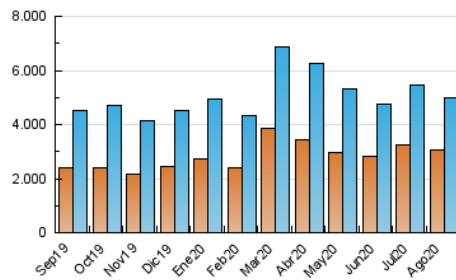

4.3 Por meses

N. únicos / Visitas (x 1000)