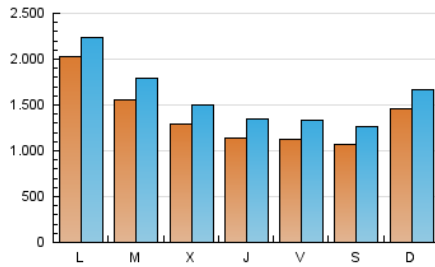

1. Cifras totales y promedios (Nacional)

MES - AÑO	NAVEGADORES UNICOS	VISITAS	PAGINAS
Agosto - 2020	3.039.278	4.967.588	6.039.150
PROMEDIO DIARIO	139.264	160.245	194.811
PROMEDIO LUNES-VIERNES	145.437	166.754	201.465
PROMEDIO SABADO-DOMINGO	126.302	146.576	180.840
PAGINAS / VISITAS	1,22		
DURACION MEDIA VISITAS	0:01:18		
DURACION MEDIA PAGINAS	0:03:22		

2. Secciones (Nacional)

	PAGINAS	%
HOME	864.502	14.31 %
RESTO	5.174.648	85.69 %

3. Por día del mes (Nacional)

Día	N. únicos	Visitas	Páginas	Día	N. únicos	Visitas	Páginas	Día	N. únicos	Visitas	Páginas
1	88.046	106.929	136.445	11	123.760	144.961	170.226	21	129.094	148.931	178.866
2	187.200	208.406	254.924	12	106.594	126.431	150.907	22	132.053	152.409	187.362
3	403.943	422.449	508.299	13	125.210	145.101	178.757	23	171.095	191.774	237.316
4	161.447	184.306	221.836	14	122.264	145.074	172.631	24	146.972	170.362	201.177
5	128.461	148.059	177.391	15	112.223	132.553	156.967	25	192.129	218.357	262.907
6	93.729	116.012	143.353	16	160.629	182.895	217.508	26	138.285	158.389	201.109
7	89.304	110.992	139.258	17	246.538	270.458	305.843	27	113.753	133.712	165.630
8	92.020	112.352	140.925	18	145.833	168.708	203.459	28	108.608	128.584	162.168
9	103.770	124.841	159.411	19	142.283	165.148	196.552	29	108.879	126.859	157.671
10	112.518	133.958	163.739	20	122.003	141.570	173.236	30	107.106	126.740	159.866
								31	101.445	120.268	153.411

4. Gráficas (Nacional)

4.1 Por día de la semana (promedio)

N. únicos / Visitas (x 100)

Páginas (x 100)

4.2 Por franja horaria (promedio)

Visitas (x 1000)

Páginas (x 1000)

4.3 Por meses