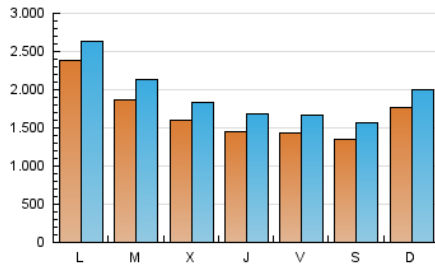

CRÓNICA

1. Cifras totales y promedios (Nacional e Internacional)

MES - AÑO	NAVEGADORES UNICOS	VISITAS	PAGINAS
Agosto - 2020	3.893.699	6.018.714	7.282.753
PROMEDIO DIARIO	170.819	194.152	234.928
PROMEDIO LUNES-VIERNES	177.954	201.892	242.967
PROMEDIO SABADO-DOMINGO	155.837	177.899	218.045
PAGINAS / VISITAS	1,21		
DURACION MEDIA VISITAS	0:01:13		
DURACION MEDIA PAGINAS	0:03:24		

2. Secciones (Nacional e Internacional)

	PAGINAS	%
HOME	909.362	12.49 %
RESTO	6.373.391	87.51 %

3. Por día del mes (Nacional e Internacional)

Día	N. únicos	Visitas	Páginas	Día	N. únicos	Visitas	Páginas	Día	N. únicos	Visitas	Páginas
1	113.138	134.375	168.894	11	151.303	175.455	206.151	21	159.390	181.653	217.443
2	218.448	239.972	293.853	12	136.821	159.782	189.749	22	160.656	183.336	224.002
3	449.230	473.137	572.838	13	156.638	179.338	219.217	23	204.475	226.033	278.411
4	192.692	217.671	260.712	14	153.877	179.177	212.575	24	185.863	211.259	249.227
5	156.727	179.158	213.177	15	141.005	163.854	193.430	25	226.265	255.313	306.648
6	121.951	147.699	180.151	16	193.244	217.646	258.834	26	172.200	193.992	243.171
7	118.610	142.895	176.703	17	281.598	309.550	351.306	27	145.488	167.463	205.457
8	119.393	141.771	175.350	18	179.521	203.514	244.553	28	139.362	161.720	201.018
9	131.830	155.112	195.374	19	176.138	201.400	239.393	29	138.741	158.234	194.648
10	144.635	168.162	203.837	20	155.378	176.878	215.090	30	137.438	158.652	197.652
								31	133.342	154.513	193.889

4. Gráficas (Nacional e Internacional)

4.1 Por día de la semana (promedio)

N. únicos / Visitas (x 100)

Páginas (x 100)

4.2 Por franja horaria (promedio)

Visitas (x 1000)

Páginas (x 1000)

4.3 Por meses