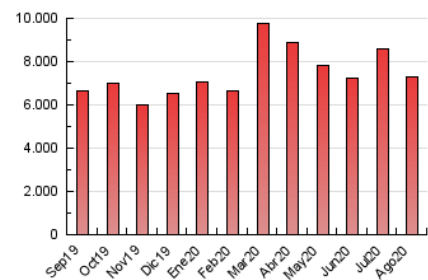

Páginas (x 1000)