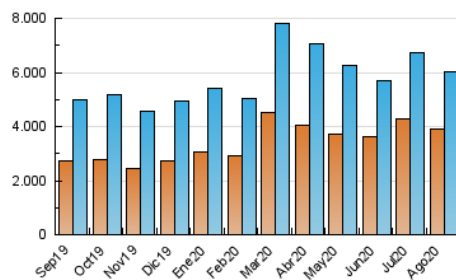

4.3 Por meses

N. únicos / Visitas (x 1000)