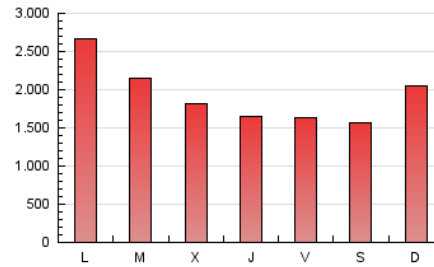

1. Cifras totales y promedios (Nacional)

MES - AÑO	NAVEGADORES UNICOS	VISITAS	PAGINAS
Agosto - 2020	3.039.278	4.967.588	6.039.150
PROMEDIO DIARIO	139.264	160.245	194.811
PROMEDIO LUNES-VIERNES	145.437	166.754	201.465
PROMEDIO SABADO-DOMINGO	126.302	146.576	180.840
PAGINAS / VISITAS	1,22		
DURACION MEDIA VISITAS	0:01:18		
DURACION MEDIA PAGINAS	0:03:22		

2. Secciones (Nacional)

	PAGINAS	%
HOME	864.502	14.31 %
RESTO	5.174.648	85.69 %

3. Por día del mes (Nacional)

Día	N. únicos	Visitas	Páginas	Día	N. únicos	Visitas	Páginas	Día	N. únicos	Visitas	Páginas
1	88.046	106.929	136.445	11	123.760	144.961	170.226	21	129.094	148.931	178.866
2	187.200	208.406	254.924	12	106.594	126.431	150.907	22	132.053	152.409	187.362
3	403.943	422.449	508.299	13	125.210	145.101	178.757	23	171.095	191.774	237.316
4	161.447	184.306	221.836	14	122.264	145.074	172.631	24	146.972	170.362	201.177
5	128.461	148.059	177.391	15	112.223	132.553	156.967	25	192.129	218.357	262.907
6	93.729	116.012	143.353	16	160.629	182.895	217.508	26	138.285	158.389	201.109
7	89.304	110.992	139.258	17	246.538	270.458	305.843	27	113.753	133.712	165.630
8	92.020	112.352	140.925	18	145.833	168.708	203.459	28	108.608	128.584	162.168
9	103.770	124.841	159.411	19	142.283	165.148	196.552	29	108.879	126.859	157.671
10	112.518	133.958	163.739	20	122.003	141.570	173.236	30	107.106	126.740	159.866
								31	101.445	120.268	153.411

4. Gráficas (Nacional)

4.1 Por día de la semana (promedio)

N. únicos / Visitas (x 100)

Páginas (x 100)

4.2 Por franja horaria (promedio)

Visitas (x 1000)

Páginas (x 1000)

4.3 Por meses