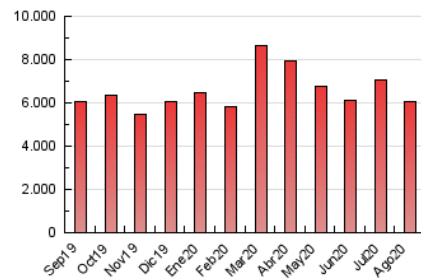

Páginas (x 1000)