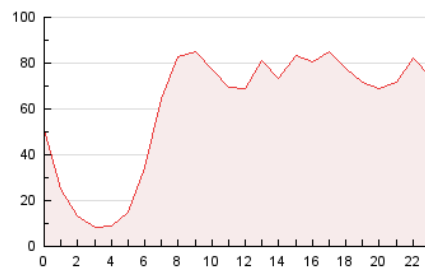

#### 3. Por día del mes (Nacional)

Día	N. únicos	Visitas	Páginas	Día	N. únicos	Visitas	Páginas	Día	N. únicos	Visitas	Páginas
1	90.995	105.917	140.018	11	168.030	191.054	245.615	21	130.726	147.982	202.085
2	135.578	154.756	212.155	12	153.795	178.283	226.116	22	105.093	121.343	165.513
3	139.972	163.270	209.729	13	179.290	204.282	262.962	23	144.503	170.182	233.531
4	146.105	168.580	212.246	14	180.297	202.405	258.339	24	138.507	161.348	217.144
5	228.404	266.578	331.941	15	178.741	204.923	261.086	25	112.646	131.412	180.160
6	213.665	249.368	306.950	16	310.611	343.842	400.874	26	101.477	117.955	171.051
7	205.655	227.489	290.243	17	208.402	239.618	291.799	27	123.997	142.947	195.265
8	232.386	263.100	318.072	18	131.733	150.545	200.849	28	147.845	166.886	219.021
9	170.319	192.244	245.157	19	129.490	154.573	207.486	29	135.990	158.006	200.391
10	154.665	179.382	228.404	20	119.283	135.532	190.322	30	103.766	121.800	162.355
								31	186.843	206.433	270.240

### 4.1 Por día de la semana (promedio)

N. únicos / Visitas (x 100)

Páginas (x 100)

### 4.2 Por franja horaria (promedio)

Visitas\_ (x 1000)

Páginas (x 1000)