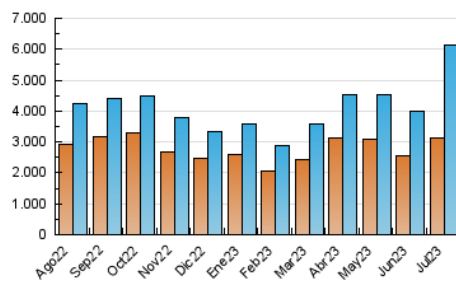

### 3. Por día del mes (Nacional e Internacional)

Día	N. únicos	Visitas	Páginas	Día	N. únicos	Visitas	Páginas	Día	N. únicos	Visitas	Páginas
<b>1</b>	104.727	121.617	159.471	<b>11</b>	184.646	210.690	269.554	<b>21</b>	143.863	163.774	220.897
<b>2</b>	150.362	171.189	233.851	<b>12</b>	169.404	195.723	249.276	<b>22</b>	117.910	135.532	183.181
<b>3</b>	158.464	183.456	236.323	<b>13</b>	192.931	219.936	281.775	<b>23</b>	156.038	182.037	249.002
<b>4</b>	159.334	183.181	233.943	<b>14</b>	191.924	215.222	277.564	<b>24</b>	154.939	180.435	241.266
<b>5</b>	243.509	284.887	354.370	<b>15</b>	189.543	216.641	279.532	<b>25</b>	127.613	149.813	201.948
<b>6</b>	232.295	270.744	333.452	<b>16</b>	326.403	362.517	423.944	<b>26</b>	114.934	134.983	189.818
<b>7</b>	221.538	243.006	312.534	<b>17</b>	224.102	258.110	314.319	<b>27</b>	137.912	157.869	213.574
<b>8</b>	250.650	283.834	342.835	<b>18</b>	142.627	162.538	216.686	<b>28</b>	161.210	182.632	238.978
<b>9</b>	187.255	212.979	270.835	<b>19</b>	143.313	169.953	229.777	<b>29</b>	147.158	168.992	215.176
<b>10</b>	174.347	201.032	256.829	<b>20</b>	134.067	150.637	212.384	<b>30</b>	114.477	135.624	176.544
								<b>31</b>	206.159	227.626	297.520

##### 4.1 Por día de la semana (promedio)

N. únicos / Visitas (x 100)

Páginas (x 100)

##### 4.2 Por franja horaria (promedio)

Visitas\_ (x 1000)

Páginas (x 1000)

##### 4.3 Por meses

N. únicos / Visitas (x 1000)

Páginas (x 1000)