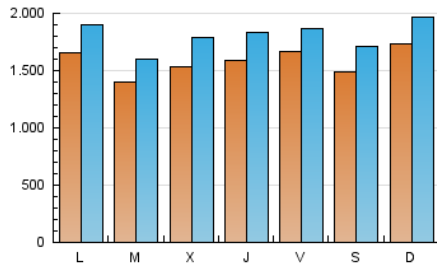

4. Gráficas (Nacional)

4.1 Por día de la semana (promedio)

N. únicos / Visitas (x 100)