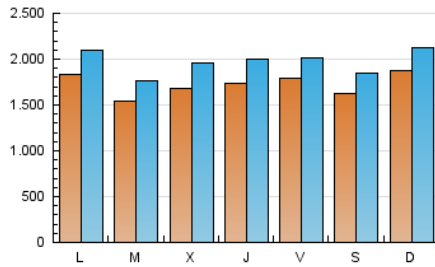

4. Gráficas (Nacional e Internacional)

4.1 Por día de la semana (promedio)

N. únicos / Visitas (x 100)