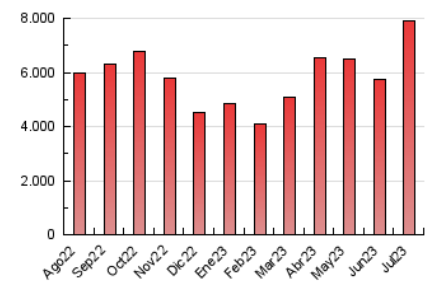

### 3. Por día del mes (Nacional e Internacional)

Día	N. únicos	Visitas	Páginas	Día	N. únicos	Visitas	Páginas	Día	N. únicos	Visitas	Páginas
<b>1</b>	104.727	121.617	159.471	<b>11</b>	184.646	210.690	269.554	<b>21</b>	143.863	163.774	220.897
<b>2</b>	150.362	171.189	233.851	<b>12</b>	169.404	195.723	249.276	<b>22</b>	117.910	135.532	183.181
<b>3</b>	158.464	183.456	236.323	<b>13</b>	192.931	219.936	281.775	<b>23</b>	156.038	182.037	249.002
<b>4</b>	159.334	183.181	233.943	<b>14</b>	191.924	215.222	277.564	<b>24</b>	154.939	180.435	241.266
<b>5</b>	243.509	284.887	354.370	<b>15</b>	189.543	216.641	279.532	<b>25</b>	127.613	149.813	201.948
<b>6</b>	232.295	270.744	333.452	<b>16</b>	326.403	362.517	423.944	<b>26</b>	114.934	134.983	189.818
<b>7</b>	221.538	243.006	312.534	<b>17</b>	224.102	258.110	314.319	<b>27</b>	137.912	157.869	213.574
<b>8</b>	250.650	283.834	342.835	<b>18</b>	142.627	162.538	216.686	<b>28</b>	161.210	182.632	238.978
<b>9</b>	187.255	212.979	270.835	<b>19</b>	143.313	169.953	229.777	<b>29</b>	147.158	168.992	215.176
<b>10</b>	174.347	201.032	256.829	<b>20</b>	134.067	150.637	212.384	<b>30</b>	114.477	135.624	176.544
								<b>31</b>	206.159	227.626	297.520

##### 4.1 Por día de la semana (promedio)

N. únicos / Visitas (x 100)

Páginas (x 100)

##### 4.2 Por franja horaria (promedio)

Visitas\_ (x 1000)

Páginas (x 1000)

##### 4.3 Por meses

N. únicos / Visitas (x 1000)

Páginas (x 1000)