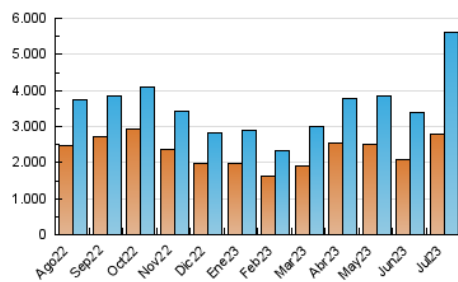

#### 3. Por día del mes (Nacional)

Día	N. únicos	Visitas	Páginas	Día	N. únicos	Visitas	Páginas	Día	N. únicos	Visitas	Páginas
1	90.995	105.917	140.018	11	168.030	191.054	245.615	21	130.726	147.982	202.085
2	135.578	154.756	212.155	12	153.795	178.283	226.116	22	105.093	121.343	165.513
3	139.972	163.270	209.729	13	179.290	204.282	262.962	23	144.503	170.182	233.531
4	146.105	168.580	212.246	14	180.297	202.405	258.339	24	138.507	161.348	217.144
5	228.404	266.578	331.941	15	178.741	204.923	261.086	25	112.646	131.412	180.160
6	213.665	249.368	306.950	16	310.611	343.842	400.874	26	101.477	117.955	171.051
7	205.655	227.489	290.243	17	208.402	239.618	291.799	27	123.997	142.947	195.265
8	232.386	263.100	318.072	18	131.733	150.545	200.849	28	147.845	166.886	219.021
9	170.319	192.244	245.157	19	129.490	154.573	207.486	29	135.990	158.006	200.391
10	154.665	179.382	228.404	20	119.283	135.532	190.322	30	103.766	121.800	162.355
								31	186.843	206.433	270.240

### 4.1 Por día de la semana (promedio)

N. únicos / Visitas (x 100)

Páginas (x 100)

### 4.2 Por franja horaria (promedio)

Visitas\_ (x 1000)

Páginas (x 1000)

### 4.3 Por meses

N. únicos / Visitas (x 1000)

Páginas (x 1000)