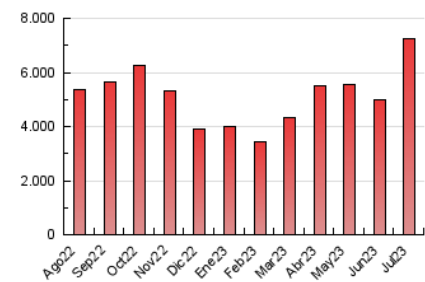

#### 3. Por día del mes (Nacional)

Día	N. únicos	Visitas	Páginas	Día	N. únicos	Visitas	Páginas	Día	N. únicos	Visitas	Páginas
1	90.995	105.917	140.018	11	168.030	191.054	245.615	21	130.726	147.982	202.085
2	135.578	154.756	212.155	12	153.795	178.283	226.116	22	105.093	121.343	165.513
3	139.972	163.270	209.729	13	179.290	204.282	262.962	23	144.503	170.182	233.531
4	146.105	168.580	212.246	14	180.297	202.405	258.339	24	138.507	161.348	217.144
5	228.404	266.578	331.941	15	178.741	204.923	261.086	25	112.646	131.412	180.160
6	213.665	249.368	306.950	16	310.611	343.842	400.874	26	101.477	117.955	171.051
7	205.655	227.489	290.243	17	208.402	239.618	291.799	27	123.997	142.947	195.265
8	232.386	263.100	318.072	18	131.733	150.545	200.849	28	147.845	166.886	219.021
9	170.319	192.244	245.157	19	129.490	154.573	207.486	29	135.990	158.006	200.391
10	154.665	179.382	228.404	20	119.283	135.532	190.322	30	103.766	121.800	162.355
								31	186.843	206.433	270.240

### 4.1 Por día de la semana (promedio)

N. únicos / Visitas (x 100)

Páginas (x 100)

### 4.2 Por franja horaria (promedio)

Visitas\_ (x 1000)

Páginas (x 1000)

### 4.3 Por meses

N. únicos / Visitas (x 1000)

Páginas (x 1000)