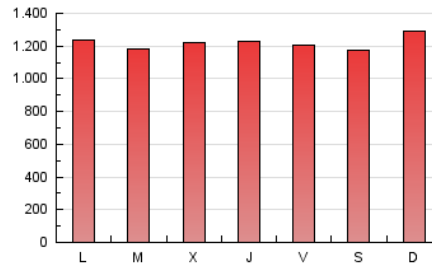

CRÓNICA

1. Cifras totales y promedios (Nacional e Internacional)

MES - AÑO	NAVEGADORES UNICOS	VISITAS	PAGINAS
Junio - 2026	1.624.643	2.883.706	3.655.428
PROMEDIO DIARIO	80.788	94.110	121.848
PROMEDIO LUNES-VIERNES	80.649	93.688	121.311
PROMEDIO SABADO-DOMINGO	81.168	95.270	123.324
PAGINAS / VISITAS	1,29		
DURACION MEDIA VISITAS	0:00:56		
TIEMPO INTERACCIÓN MEDIO	0:00:34		

2. Secciones (Nacional e Internacional)

	PAGINAS	%
HOME	230.865	6.32 %
RESTO	3.424.563	93.68 %

3. Por día del mes (Nacional e Internacional)

Día	N. únicos	Visitas	Páginas	Día	N. únicos	Visitas	Páginas	Día	N. únicos	Visitas	Páginas
1	76.350	88.483	114.330	11	78.368	90.162	123.082	21	139.005	161.846	202.523
2	97.732	114.375	147.971	12	53.638	65.020	88.306	22	120.733	135.677	174.343
3	113.964	129.385	160.983	13	57.258	67.652	89.208	23	88.322	101.696	129.486
4	86.460	101.679	128.829	14	62.588	72.007	94.941	24	70.641	79.612	105.347
5	101.476	118.779	148.262	15	62.251	73.763	95.119	25	77.930	91.439	118.437
6	62.067	72.542	92.880	16	56.420	64.677	87.653	26	76.757	90.332	116.297
7	54.062	63.193	84.412	17	60.687	70.922	96.165	27	75.054	92.430	118.606
8	75.187	87.689	111.182	18	78.946	93.155	121.066	28	83.855	102.973	134.860
9	78.150	91.413	119.588	19	86.610	101.101	129.915	29	82.271	94.750	122.644
10	80.311	96.504	124.502	20	115.454	129.517	169.159	30	71.082	80.528	105.332

4. Gráficas (Nacional e Internacional)

4.1 Por día de la semana (promedio)

N. únicos / Visitas (x 100)

Páginas (x 100)

4.2 Por franja horaria (promedio)

Visitas_ (x 1000)

Páginas (x 1000)

4.3 Por meses