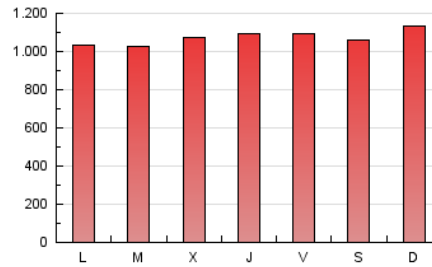

1. Cifras totales y promedios (Nacional)

MES - AÑO	NAVEGADORES UNICOS	VISITAS	PAGINAS
Junio - 2026	1.352.162	2.479.781	3.212.672
PROMEDIO DIARIO	69.937	82.374	107.089
PROMEDIO LUNES-VIERNES	69.480	81.556	106.170
PROMEDIO SABADO-DOMINGO	71.195	84.624	109.616
PAGINAS / VISITAS	1,30		
DURACION MEDIA VISITAS	0:00:59		
TIEMPO INTERACCIÓN MEDIO	0:00:37		

2. Secciones (Nacional)

	PAGINAS	%
HOME	223.776	6.97 %
RESTO	2.988.896	93.03 %

3. Por día del mes (Nacional)

Día	N. únicos	Visitas	Páginas	Día	N. únicos	Visitas	Páginas	Día	N. únicos	Visitas	Páginas
1	62.879	73.363	96.513	11	71.179	83.360	112.581	21	115.944	136.621	172.395
2	86.309	100.555	131.388	12	48.232	58.606	80.730	22	101.264	115.669	148.466
3	97.208	111.754	138.577	13	50.472	59.581	79.507	23	75.096	88.150	111.429
4	74.253	89.514	112.437	14	56.477	66.154	86.392	24	57.188	66.076	87.511
5	88.866	102.386	131.359	15	55.156	64.814	85.229	25	64.039	76.341	99.743
6	53.719	62.744	81.717	16	50.911	59.976	80.336	26	67.389	80.736	103.696
7	44.878	53.491	72.010	17	56.410	65.895	89.836	27	69.117	86.150	110.155
8	58.631	70.766	89.485	18	73.155	87.531	113.410	28	76.264	94.939	123.373
9	69.820	81.301	107.888	19	80.379	94.481	120.952	29	62.728	73.459	97.378
10	72.844	87.775	113.964	20	102.689	117.308	151.379	30	54.619	61.722	82.836

4. Gráficas (Nacional)

4.1 Por día de la semana (promedio)

N. únicos / Visitas (x 100)

Páginas (x 100)

4.2 Por franja horaria (promedio)

Visitas_ (x 1000)

Páginas (x 1000)

4.3 Por meses