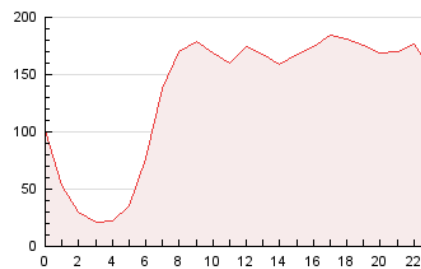

2. Secciones (Nacional)

	PAGINAS	%
HOME	223.776	6.97 %
RESTO	2.988.896	93.03 %

3. Por día del mes (Nacional)

Día	N. únicos	Visitas	Páginas	Día	N. únicos	Visitas	Páginas	Día	N. únicos	Visitas	Páginas
1	62.879	73.363	96.513	11	71.179	83.360	112.581	21	115.944	136.621	172.395
2	86.309	100.555	131.388	12	48.232	58.606	80.730	22	101.264	115.669	148.466
3	97.208	111.754	138.577	13	50.472	59.581	79.507	23	75.096	88.150	111.429
4	74.253	89.514	112.437	14	56.477	66.154	86.392	24	57.188	66.076	87.511
5	88.866	102.386	131.359	15	55.156	64.814	85.229	25	64.039	76.341	99.743
6	53.719	62.744	81.717	16	50.911	59.976	80.336	26	67.389	80.736	103.696
7	44.878	53.491	72.010	17	56.410	65.895	89.836	27	69.117	86.150	110.155
8	58.631	70.766	89.485	18	73.155	87.531	113.410	28	76.264	94.939	123.373
9	69.820	81.301	107.888	19	80.379	94.481	120.952	29	62.728	73.459	97.378
10	72.844	87.775	113.964	20	102.689	117.308	151.379	30	54.619	61.722	82.836

4. Gráficas (Nacional)

4.1 Por día de la semana (promedio)

N. únicos / Visitas (x 100)

Páginas (x 100)

4.2 Por franja horaria (promedio)

Visitas_ (x 1000)

Páginas (x 1000)

4.3 Por meses

N. únicos / Visitas (x 1000)

Páginas (x 1000)

5. Observaciones

Este Medio Electrónico de Comunicación ha sido medido por la herramienta Google Analytics de Google (GA4).

6. Definiciones básicas (Para más información ver Normas Técnicas para el Control de los Medios Electrónicos de Comunicación)