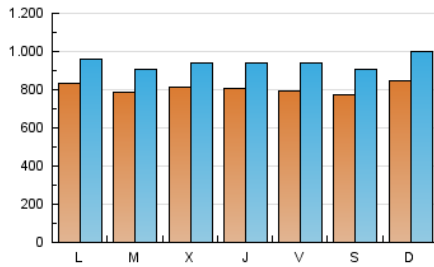

CRÓNICA

1. Cifras totales y promedios (Nacional e Internacional)

MES - AÑO	NAVEGADORES UNICOS	VISITAS	PAGINAS
Junio - 2026	1.624.643	2.883.706	3.655.428
PROMEDIO DIARIO	80.788	94.110	121.848
PROMEDIO LUNES-VIERNES	80.649	93.688	121.311
PROMEDIO SABADO-DOMINGO	81.168	95.270	123.324
PAGINAS / VISITAS	1,29		
DURACION MEDIA VISITAS	0:00:56		
TIEMPO INTERACCIÓN MEDIO	0:00:34		

2. Secciones (Nacional e Internacional)

	PAGINAS	%
HOME	230.865	6.32 %
RESTO	3.424.563	93.68 %

3. Por día del mes (Nacional e Internacional)

Día	N. únicos	Visitas	Páginas	Día	N. únicos	Visitas	Páginas	Día	N. únicos	Visitas	Páginas
1	76.350	88.483	114.330	11	78.368	90.162	123.082	21	139.005	161.846	202.523
2	97.732	114.375	147.971	12	53.638	65.020	88.306	22	120.733	135.677	174.343
3	113.964	129.385	160.983	13	57.258	67.652	89.208	23	88.322	101.696	129.486
4	86.460	101.679	128.829	14	62.588	72.007	94.941	24	70.641	79.612	105.347
5	101.476	118.779	148.262	15	62.251	73.763	95.119	25	77.930	91.439	118.437
6	62.067	72.542	92.880	16	56.420	64.677	87.653	26	76.757	90.332	116.297
7	54.062	63.193	84.412	17	60.687	70.922	96.165	27	75.054	92.430	118.606
8	75.187	87.689	111.182	18	78.946	93.155	121.066	28	83.855	102.973	134.860
9	78.150	91.413	119.588	19	86.610	101.101	129.915	29	82.271	94.750	122.644
10	80.311	96.504	124.502	20	115.454	129.517	169.159	30	71.082	80.528	105.332

4. Gráficas (Nacional e Internacional)

4.1 Por día de la semana (promedio)

N. únicos / Visitas (x 100)

Páginas (x 100)

4.2 Por franja horaria (promedio)

Visitas_ (x 1000)

Páginas (x 1000)

4.3 Por meses