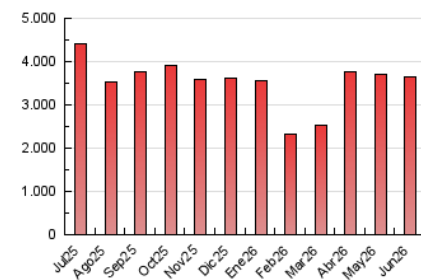

Páginas (x 1000)