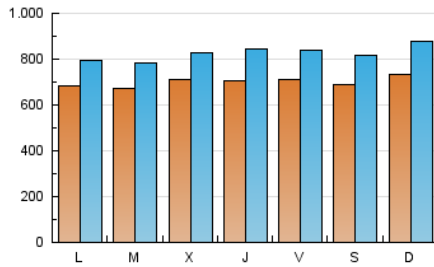

1. Cifras totales y promedios (Nacional)

MES - AÑO	NAVEGADORES UNICOS	VISITAS	PAGINAS
Junio - 2026	1.352.162	2.479.781	3.212.672
PROMEDIO DIARIO	69.937	82.374	107.089
PROMEDIO LUNES-VIERNES	69.480	81.556	106.170
PROMEDIO SABADO-DOMINGO	71.195	84.624	109.616
PAGINAS / VISITAS	1,30		
DURACION MEDIA VISITAS	0:00:59		
TIEMPO INTERACCIÓN MEDIO	0:00:37		

2. Secciones (Nacional)

	PAGINAS	%
HOME	223.776	6.97 %
RESTO	2.988.896	93.03 %

3. Por día del mes (Nacional)

Día	N. únicos	Visitas	Páginas	Día	N. únicos	Visitas	Páginas	Día	N. únicos	Visitas	Páginas
1	62.879	73.363	96.513	11	71.179	83.360	112.581	21	115.944	136.621	172.395
2	86.309	100.555	131.388	12	48.232	58.606	80.730	22	101.264	115.669	148.466
3	97.208	111.754	138.577	13	50.472	59.581	79.507	23	75.096	88.150	111.429
4	74.253	89.514	112.437	14	56.477	66.154	86.392	24	57.188	66.076	87.511
5	88.866	102.386	131.359	15	55.156	64.814	85.229	25	64.039	76.341	99.743
6	53.719	62.744	81.717	16	50.911	59.976	80.336	26	67.389	80.736	103.696
7	44.878	53.491	72.010	17	56.410	65.895	89.836	27	69.117	86.150	110.155
8	58.631	70.766	89.485	18	73.155	87.531	113.410	28	76.264	94.939	123.373
9	69.820	81.301	107.888	19	80.379	94.481	120.952	29	62.728	73.459	97.378
10	72.844	87.775	113.964	20	102.689	117.308	151.379	30	54.619	61.722	82.836

4. Gráficas (Nacional)

4.1 Por día de la semana (promedio)

N. únicos / Visitas (x 100)

Páginas (x 100)

4.2 Por franja horaria (promedio)

Visitas_ (x 1000)

Páginas (x 1000)

4.3 Por meses