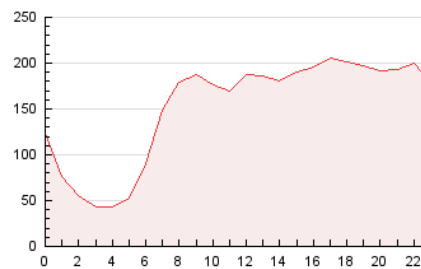

CRÓNICA

1. Cifras totales y promedios (Nacional e Internacional)

MES - AÑO	NAVEGADORES UNICOS	VISITAS	PAGINAS
Junio - 2026	1.624.643	2.883.706	3.655.428
PROMEDIO DIARIO	80.788	94.110	121.848
PROMEDIO LUNES-VIERNES	80.649	93.688	121.311
PROMEDIO SABADO-DOMINGO	81.168	95.270	123.324
PAGINAS / VISITAS	1,29		
DURACION MEDIA VISITAS	0:00:56		
TIEMPO INTERACCIÓN MEDIO	0:00:34		

2. Secciones (Nacional e Internacional)

	PAGINAS	%
HOME	230.865	6.32 %
RESTO	3.424.563	93.68 %

3. Por día del mes (Nacional e Internacional)

Día	N. únicos	Visitas	Páginas	Día	N. únicos	Visitas	Páginas	Día	N. únicos	Visitas	Páginas
1	76.350	88.483	114.330	11	78.368	90.162	123.082	21	139.005	161.846	202.523
2	97.732	114.375	147.971	12	53.638	65.020	88.306	22	120.733	135.677	174.343
3	113.964	129.385	160.983	13	57.258	67.652	89.208	23	88.322	101.696	129.486
4	86.460	101.679	128.829	14	62.588	72.007	94.941	24	70.641	79.612	105.347
5	101.476	118.779	148.262	15	62.251	73.763	95.119	25	77.930	91.439	118.437
6	62.067	72.542	92.880	16	56.420	64.677	87.653	26	76.757	90.332	116.297
7	54.062	63.193	84.412	17	60.687	70.922	96.165	27	75.054	92.430	118.606
8	75.187	87.689	111.182	18	78.946	93.155	121.066	28	83.855	102.973	134.860
9	78.150	91.413	119.588	19	86.610	101.101	129.915	29	82.271	94.750	122.644
10	80.311	96.504	124.502	20	115.454	129.517	169.159	30	71.082	80.528	105.332

4. Gráficas (Nacional e Internacional)

4.1 Por día de la semana (promedio)

N. únicos / Visitas (x 100)

Páginas (x 100)

4.2 Por franja horaria (promedio)

Visitas_ (x 1000)

Páginas (x 1000)

4.3 Por meses