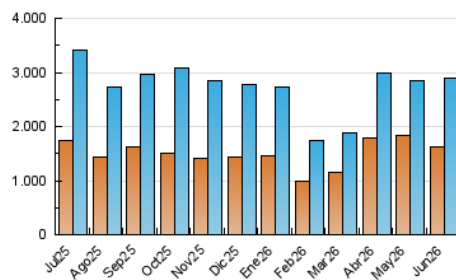

4.3 Por meses

N. únicos / Visitas (x 1000)