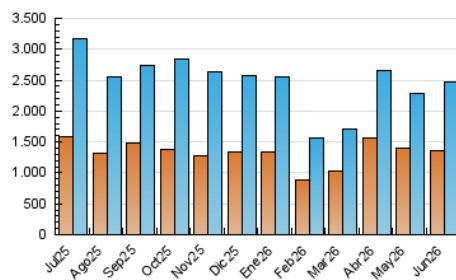

1. Cifras totales y promedios (Nacional)

MES - AÑO	NAVEGADORES UNICOS	VISITAS	PAGINAS
Junio - 2026	1.352.162	2.479.781	3.212.672
PROMEDIO DIARIO	69.937	82.374	107.089
PROMEDIO LUNES-VIERNES	69.480	81.556	106.170
PROMEDIO SABADO-DOMINGO	71.195	84.624	109.616
PAGINAS / VISITAS	1,30		
DURACION MEDIA VISITAS	0:00:59		
TIEMPO INTERACCIÓN MEDIO	0:00:37		

2. Secciones (Nacional)

	PAGINAS	%
HOME	223.776	6.97 %
RESTO	2.988.896	93.03 %

3. Por día del mes (Nacional)

Día	N. únicos	Visitas	Páginas	Día	N. únicos	Visitas	Páginas	Día	N. únicos	Visitas	Páginas
1	62.879	73.363	96.513	11	71.179	83.360	112.581	21	115.944	136.621	172.395
2	86.309	100.555	131.388	12	48.232	58.606	80.730	22	101.264	115.669	148.466
3	97.208	111.754	138.577	13	50.472	59.581	79.507	23	75.096	88.150	111.429
4	74.253	89.514	112.437	14	56.477	66.154	86.392	24	57.188	66.076	87.511
5	88.866	102.386	131.359	15	55.156	64.814	85.229	25	64.039	76.341	99.743
6	53.719	62.744	81.717	16	50.911	59.976	80.336	26	67.389	80.736	103.696
7	44.878	53.491	72.010	17	56.410	65.895	89.836	27	69.117	86.150	110.155
8	58.631	70.766	89.485	18	73.155	87.531	113.410	28	76.264	94.939	123.373
9	69.820	81.301	107.888	19	80.379	94.481	120.952	29	62.728	73.459	97.378
10	72.844	87.775	113.964	20	102.689	117.308	151.379	30	54.619	61.722	82.836

4. Gráficas (Nacional)

4.1 Por día de la semana (promedio)

N. únicos / Visitas (x 100)

Páginas (x 100)

4.2 Por franja horaria (promedio)

Visitas_ (x 1000)

Páginas (x 1000)

4.3 Por meses

N. únicos / Visitas (x 1000)

Páginas (x 1000)

5. Observaciones

Este Medio Electrónico de Comunicación ha sido medido por la herramienta Google Analytics de Google (GA4).

6. Definiciones básicas (Para más información ver Normas Técnicas para el Control de los Medios Electrónicos de Comunicación)