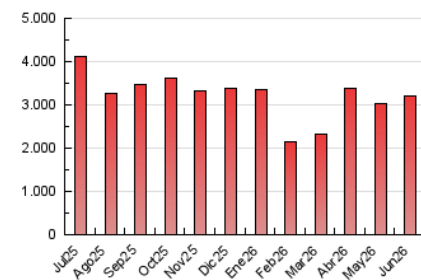

1. Cifras totales y promedios (Nacional)

MES - AÑO	NAVEGADORES UNICOS	VISITAS	PAGINAS
Junio - 2026	1.352.162	2.479.781	3.212.672
PROMEDIO DIARIO	69.937	82.374	107.089
PROMEDIO LUNES-VIERNES	69.480	81.556	106.170
PROMEDIO SABADO-DOMINGO	71.195	84.624	109.616
PAGINAS / VISITAS	1,30		
DURACION MEDIA VISITAS	0:00:59		
TIEMPO INTERACCIÓN MEDIO	0:00:37		

2. Secciones (Nacional)

	PAGINAS	%
HOME	223.776	6.97 %
RESTO	2.988.896	93.03 %

3. Por día del mes (Nacional)

Día	N. únicos	Visitas	Páginas	Día	N. únicos	Visitas	Páginas	Día	N. únicos	Visitas	Páginas
1	62.879	73.363	96.513	11	71.179	83.360	112.581	21	115.944	136.621	172.395
2	86.309	100.555	131.388	12	48.232	58.606	80.730	22	101.264	115.669	148.466
3	97.208	111.754	138.577	13	50.472	59.581	79.507	23	75.096	88.150	111.429
4	74.253	89.514	112.437	14	56.477	66.154	86.392	24	57.188	66.076	87.511
5	88.866	102.386	131.359	15	55.156	64.814	85.229	25	64.039	76.341	99.743
6	53.719	62.744	81.717	16	50.911	59.976	80.336	26	67.389	80.736	103.696
7	44.878	53.491	72.010	17	56.410	65.895	89.836	27	69.117	86.150	110.155
8	58.631	70.766	89.485	18	73.155	87.531	113.410	28	76.264	94.939	123.373
9	69.820	81.301	107.888	19	80.379	94.481	120.952	29	62.728	73.459	97.378
10	72.844	87.775	113.964	20	102.689	117.308	151.379	30	54.619	61.722	82.836

4. Gráficas (Nacional)

4.1 Por día de la semana (promedio)

N. únicos / Visitas (x 100)

Páginas (x 100)

4.2 Por franja horaria (promedio)

Visitas_ (x 1000)

Páginas (x 1000)

4.3 Por meses

N. únicos / Visitas (x 1000)

Páginas (x 1000)

5. Observaciones

Este Medio Electrónico de Comunicación ha sido medido por la herramienta Google Analytics de Google (GA4).

6. Definiciones básicas (Para más información ver Normas Técnicas para el Control de los Medios Electrónicos de Comunicación)