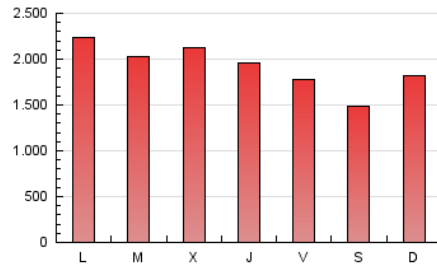

Páginas (x 100)