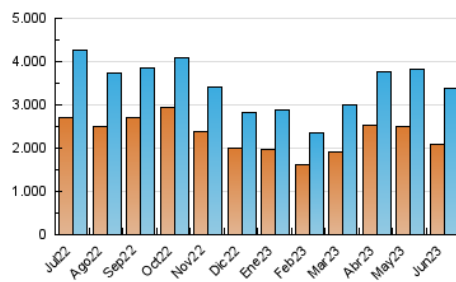

#### 3. Por día del mes (Nacional)

Día	N. únicos	Visitas	Páginas	Día	N. únicos	Visitas	Páginas	Día	N. únicos	Visitas	Páginas
<b>1</b>	105.265	115.437	166.015	<b>11</b>	83.110	90.758	137.114	<b>21</b>	116.196	127.595	189.697
<b>2</b>	83.811	91.545	137.344	<b>12</b>	182.758	193.485	248.750	<b>22</b>	120.697	131.252	195.269
<b>3</b>	66.362	72.693	112.226	<b>13</b>	105.488	114.136	169.082	<b>23</b>	116.519	128.730	188.816
<b>4</b>	105.439	112.224	159.315	<b>14</b>	89.292	96.697	149.284	<b>24</b>	80.383	90.231	139.914
<b>5</b>	99.084	108.464	156.356	<b>15</b>	74.271	82.145	127.936	<b>25</b>	70.263	78.909	127.097
<b>6</b>	122.988	131.798	184.628	<b>16</b>	87.466	95.701	145.815	<b>26</b>	122.474	134.821	199.307
<b>7</b>	180.375	191.321	245.291	<b>17</b>	74.336	84.078	132.125	<b>27</b>	138.476	149.367	211.271
<b>8</b>	80.316	88.305	136.485	<b>18</b>	121.098	135.268	209.515	<b>28</b>	101.013	111.582	163.214
<b>9</b>	86.619	94.523	137.417	<b>19</b>	113.275	124.531	193.751	<b>29</b>	111.920	123.334	177.587
<b>10</b>	80.865	87.635	130.945	<b>20</b>	93.272	102.271	159.012	<b>30</b>	91.754	102.956	151.519

### 4.1 Por día de la semana (promedio)

N. únicos / Visitas (x 100)

Páginas (x 100)

### 4.2 Por franja horaria (promedio)

Visitas\_ (x 1000)

Páginas (x 1000)

### 4.3 Por meses

N. únicos / Visitas (x 1000)

Páginas (x 1000)