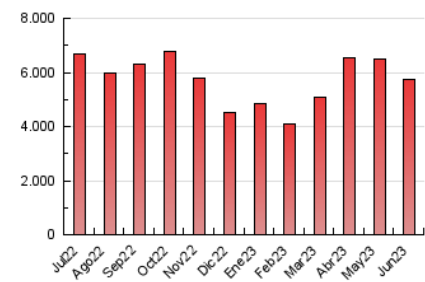

### 3. Por día del mes (Nacional e Internacional)

Día	N. únicos	Visitas	Páginas	Día	N. únicos	Visitas	Páginas	Día	N. únicos	Visitas	Páginas
1	132.743	143.163	201.346	11	96.152	104.936	155.975	21	134.650	147.982	216.806
2	97.543	107.390	157.737	12	196.078	208.191	268.083	22	136.824	148.135	217.465
3	77.696	85.008	128.297	13	118.136	127.626	187.106	23	131.142	145.939	211.748
4	122.530	130.782	183.048	14	109.671	117.547	176.811	24	97.197	109.650	165.466
5	115.676	126.677	180.024	15	125.359	135.330	196.890	25	91.798	102.433	157.078
6	138.913	149.171	207.296	16	108.734	118.872	176.331	26	139.841	154.721	224.987
7	196.101	208.700	267.981	17	89.011	99.604	153.065	27	155.317	167.463	234.843
8	96.662	106.761	160.635	18	135.874	151.423	231.921	28	118.195	129.828	186.325
9	102.940	112.671	161.571	19	130.518	143.595	219.369	29	131.799	145.389	206.144
10	94.481	102.013	149.680	20	108.604	119.711	182.101	30	111.681	124.263	178.509

#### 4.1 Por día de la semana (promedio)

N. únicos / Visitas (x 100)

Páginas (x 100)

#### 4.2 Por franja horaria (promedio)

Visitas\_ (x 1000)

Páginas (x 1000)

#### 4.3 Por meses

N. únicos / Visitas (x 1000)

Páginas (x 1000)