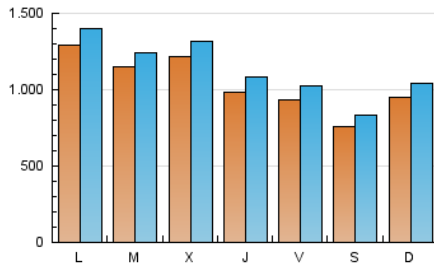

4. Gráficas (Nacional)

4.1 Por día de la semana (promedio)

N. únicos / Visitas (x 100)