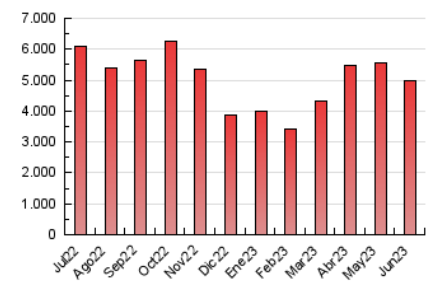

#### 3. Por día del mes (Nacional)

Día	N. únicos	Visitas	Páginas	Día	N. únicos	Visitas	Páginas	Día	N. únicos	Visitas	Páginas
<b>1</b>	105.265	115.437	166.015	<b>11</b>	83.110	90.758	137.114	<b>21</b>	116.196	127.595	189.697
<b>2</b>	83.811	91.545	137.344	<b>12</b>	182.758	193.485	248.750	<b>22</b>	120.697	131.252	195.269
<b>3</b>	66.362	72.693	112.226	<b>13</b>	105.488	114.136	169.082	<b>23</b>	116.519	128.730	188.816
<b>4</b>	105.439	112.224	159.315	<b>14</b>	89.292	96.697	149.284	<b>24</b>	80.383	90.231	139.914
<b>5</b>	99.084	108.464	156.356	<b>15</b>	74.271	82.145	127.936	<b>25</b>	70.263	78.909	127.097
<b>6</b>	122.988	131.798	184.628	<b>16</b>	87.466	95.701	145.815	<b>26</b>	122.474	134.821	199.307
<b>7</b>	180.375	191.321	245.291	<b>17</b>	74.336	84.078	132.125	<b>27</b>	138.476	149.367	211.271
<b>8</b>	80.316	88.305	136.485	<b>18</b>	121.098	135.268	209.515	<b>28</b>	101.013	111.582	163.214
<b>9</b>	86.619	94.523	137.417	<b>19</b>	113.275	124.531	193.751	<b>29</b>	111.920	123.334	177.587
<b>10</b>	80.865	87.635	130.945	<b>20</b>	93.272	102.271	159.012	<b>30</b>	91.754	102.956	151.519

### 4.1 Por día de la semana (promedio)

N. únicos / Visitas (x 100)

Páginas (x 100)

### 4.2 Por franja horaria (promedio)

Visitas\_ (x 1000)

Páginas (x 1000)

### 4.3 Por meses

N. únicos / Visitas (x 1000)

Páginas (x 1000)