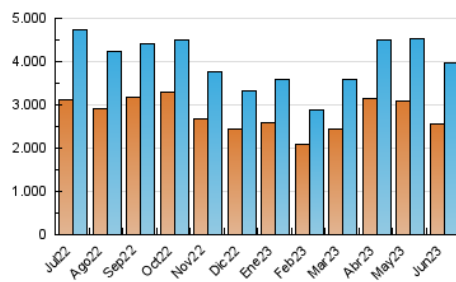

### 3. Por día del mes (Nacional e Internacional)

Día	N. únicos	Visitas	Páginas	Día	N. únicos	Visitas	Páginas	Día	N. únicos	Visitas	Páginas
1	132.743	143.163	201.346	11	96.152	104.936	155.975	21	134.650	147.982	216.806
2	97.543	107.390	157.737	12	196.078	208.191	268.083	22	136.824	148.135	217.465
3	77.696	85.008	128.297	13	118.136	127.626	187.106	23	131.142	145.939	211.748
4	122.530	130.782	183.048	14	109.671	117.547	176.811	24	97.197	109.650	165.466
5	115.676	126.677	180.024	15	125.359	135.330	196.890	25	91.798	102.433	157.078
6	138.913	149.171	207.296	16	108.734	118.872	176.331	26	139.841	154.721	224.987
7	196.101	208.700	267.981	17	89.011	99.604	153.065	27	155.317	167.463	234.843
8	96.662	106.761	160.635	18	135.874	151.423	231.921	28	118.195	129.828	186.325
9	102.940	112.671	161.571	19	130.518	143.595	219.369	29	131.799	145.389	206.144
10	94.481	102.013	149.680	20	108.604	119.711	182.101	30	111.681	124.263	178.509

#### 4.1 Por día de la semana (promedio)

N. únicos / Visitas (x 100)

Páginas (x 100)

#### 4.2 Por franja horaria (promedio)

Visitas\_ (x 1000)

Páginas (x 1000)

#### 4.3 Por meses

N. únicos / Visitas (x 1000)

Páginas (x 1000)