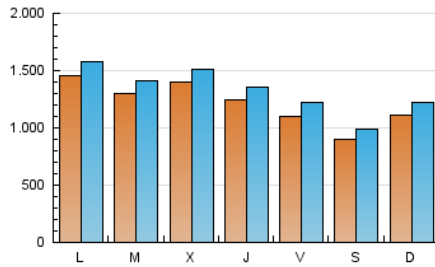

4. Gráficas (Nacional e Internacional)

4.1 Por día de la semana (promedio)

N. únicos / Visitas (x 100)