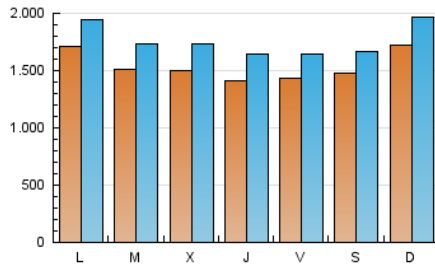

CRÓNICA

1. Cifras totales y promedios (Nacional e Internacional)

MES - AÑO	NAVEGADORES UNICOS	VISITAS	PAGINAS
Junio - 2021	3.017.684	5.278.235	6.259.199
PROMEDIO DIARIO	153.800	175.941	208.640
PROMEDIO LUNES-VIERNES	151.517	173.833	206.740
PROMEDIO SABADO-DOMINGO	160.075	181.738	213.864
PAGINAS / VISITAS	1,19		
DURACION MEDIA VISITAS	0:01:09		
DURACION MEDIA PAGINAS	0:03:46		

2. Secciones (Nacional e Internacional)

	PAGINAS	%
HOME	779.041	12.45 %
RESTO	5.480.158	87.55 %

3. Por día del mes (Nacional e Internacional)

Día	N. únicos	Visitas	Páginas	Día	N. únicos	Visitas	Páginas	Día	N. únicos	Visitas	Páginas
1	147.817	169.741	209.009	11	123.502	143.728	170.111	21	231.322	258.446	311.225
2	160.397	184.855	217.941	12	115.981	133.011	160.024	22	220.819	246.621	296.194
3	124.075	146.914	178.300	13	138.957	161.883	190.872	23	189.645	216.298	252.005
4	136.905	155.144	184.493	14	126.756	150.120	178.161	24	149.286	172.431	203.183
5	125.528	142.977	168.237	15	126.211	148.410	179.627	25	138.222	155.669	184.988
6	131.981	149.645	179.593	16	150.318	172.672	205.905	26	139.320	157.168	182.419
7	141.269	161.948	188.241	17	138.185	160.228	195.048	27	205.524	227.324	265.972
8	138.022	155.860	188.112	18	176.814	204.490	241.294	28	184.109	208.085	236.570
9	115.679	134.308	160.176	19	209.272	235.592	275.182	29	124.476	143.894	173.875
10	154.819	178.676	206.746	20	214.038	246.302	288.614	30	134.736	155.795	187.082

4. Gráficas (Nacional e Internacional)

4.1 Por día de la semana (promedio)

N. únicos / Visitas (x 100)

Páginas (x 100)

4.2 Por franja horaria (promedio)

Visitas (x 1000)

Páginas (x 1000)

4.3 Por meses