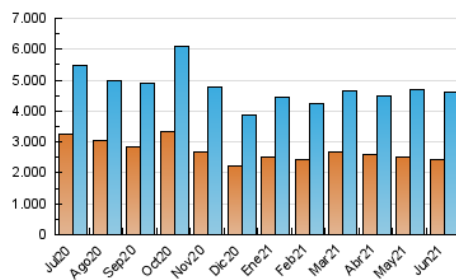

4.3 Por meses

N. únicos / Visitas (x 1000)