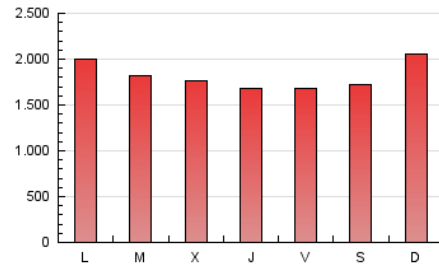

1. Cifras totales y promedios (Nacional)

MES - AÑO	NAVEGADORES UNICOS	VISITAS	PAGINAS
Junio - 2021	2.449.442	4.594.832	5.444.286
PROMEDIO DIARIO	132.733	153.161	181.476
PROMEDIO LUNES-VIERNES	130.030	150.600	178.998
PROMEDIO SABADO-DOMINGO	140.166	160.205	188.292
PAGINAS / VISITAS	1,18		
DURACION MEDIA VISITAS	0:01:12		
DURACION MEDIA PAGINAS	0:03:51		

2. Secciones (Nacional)

	PAGINAS	%
HOME	750.335	13.78 %
RESTO	4.693.951	86.22 %

3. Por día del mes (Nacional)

Día	N. únicos	Visitas	Páginas	Día	N. únicos	Visitas	Páginas	Día	N. únicos	Visitas	Páginas
1	125.730	145.868	180.756	11	102.955	121.555	143.990	21	209.052	234.488	282.777
2	138.901	161.514	190.755	12	97.970	113.827	137.326	22	197.994	222.008	266.624
3	104.025	125.097	152.429	13	118.298	141.427	166.789	23	164.917	189.261	217.319
4	115.356	133.839	159.334	14	105.897	126.861	150.977	24	127.602	147.865	173.441
5	105.837	122.122	143.634	15	105.824	126.367	153.767	25	116.565	132.165	156.144
6	109.292	125.228	150.725	16	129.534	151.052	180.690	26	120.403	135.711	156.266
7	120.145	139.540	161.975	17	118.403	138.895	169.950	27	184.685	204.749	238.702
8	116.920	133.618	161.979	18	156.570	181.266	214.166	28	160.914	183.297	206.690
9	94.554	112.267	134.562	19	188.788	213.722	249.465	29	102.854	120.593	144.868
10	131.414	153.100	176.357	20	196.051	224.857	263.432	30	114.528	132.673	158.397

4. Gráficas (Nacional)

4.1 Por día de la semana (promedio)

N. únicos / Visitas (x 100)

Páginas (x 100)

4.2 Por franja horaria (promedio)

Visitas (x 1000)

Páginas (x 1000)

4.3 Por meses