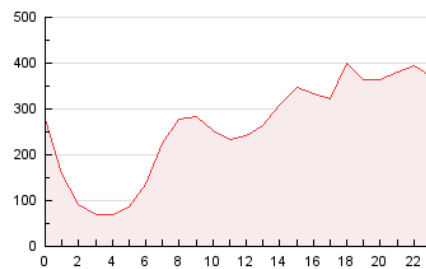

CRÓNICA

1. Cifras totales y promedios (Nacional e Internacional)

MES - AÑO	NAVEGADORES UNICOS	VISITAS	PAGINAS
Junio - 2021	3.017.684	5.278.235	6.259.199
PROMEDIO DIARIO	153.800	175.941	208.640
PROMEDIO LUNES-VIERNES	151.517	173.833	206.740
PROMEDIO SABADO-DOMINGO	160.075	181.738	213.864
PAGINAS / VISITAS	1,19		
DURACION MEDIA VISITAS	0:01:09		
DURACION MEDIA PAGINAS	0:03:46		

2. Secciones (Nacional e Internacional)

	PAGINAS	%
HOME	779.041	12.45 %
RESTO	5.480.158	87.55 %

3. Por día del mes (Nacional e Internacional)

Día	N. únicos	Visitas	Páginas	Día	N. únicos	Visitas	Páginas	Día	N. únicos	Visitas	Páginas
1	147.817	169.741	209.009	11	123.502	143.728	170.111	21	231.322	258.446	311.225
2	160.397	184.855	217.941	12	115.981	133.011	160.024	22	220.819	246.621	296.194
3	124.075	146.914	178.300	13	138.957	161.883	190.872	23	189.645	216.298	252.005
4	136.905	155.144	184.493	14	126.756	150.120	178.161	24	149.286	172.431	203.183
5	125.528	142.977	168.237	15	126.211	148.410	179.627	25	138.222	155.669	184.988
6	131.981	149.645	179.593	16	150.318	172.672	205.905	26	139.320	157.168	182.419
7	141.269	161.948	188.241	17	138.185	160.228	195.048	27	205.524	227.324	265.972
8	138.022	155.860	188.112	18	176.814	204.490	241.294	28	184.109	208.085	236.570
9	115.679	134.308	160.176	19	209.272	235.592	275.182	29	124.476	143.894	173.875
10	154.819	178.676	206.746	20	214.038	246.302	288.614	30	134.736	155.795	187.082

4. Gráficas (Nacional e Internacional)

4.1 Por día de la semana (promedio)

N. únicos / Visitas (x 100)

Páginas (x 100)

4.2 Por franja horaria (promedio)

Visitas (x 1000)

Páginas (x 1000)

4.3 Por meses