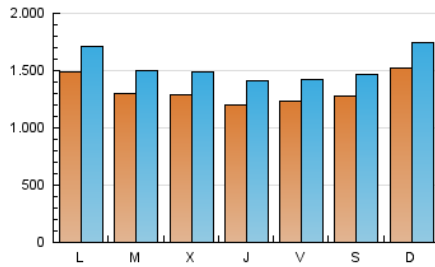

1. Cifras totales y promedios (Nacional)

MES - AÑO	NAVEGADORES UNICOS	VISITAS	PAGINAS
Junio - 2021	2.449.442	4.594.832	5.444.286
PROMEDIO DIARIO	132.733	153.161	181.476
PROMEDIO LUNES-VIERNES	130.030	150.600	178.998
PROMEDIO SABADO-DOMINGO	140.166	160.205	188.292
PAGINAS / VISITAS	1,18		
DURACION MEDIA VISITAS	0:01:12		
DURACION MEDIA PAGINAS	0:03:51		

2. Secciones (Nacional)

	PAGINAS	%
HOME	750.335	13.78 %
RESTO	4.693.951	86.22 %

3. Por día del mes (Nacional)

Día	N. únicos	Visitas	Páginas	Día	N. únicos	Visitas	Páginas	Día	N. únicos	Visitas	Páginas
1	125.730	145.868	180.756	11	102.955	121.555	143.990	21	209.052	234.488	282.777
2	138.901	161.514	190.755	12	97.970	113.827	137.326	22	197.994	222.008	266.624
3	104.025	125.097	152.429	13	118.298	141.427	166.789	23	164.917	189.261	217.319
4	115.356	133.839	159.334	14	105.897	126.861	150.977	24	127.602	147.865	173.441
5	105.837	122.122	143.634	15	105.824	126.367	153.767	25	116.565	132.165	156.144
6	109.292	125.228	150.725	16	129.534	151.052	180.690	26	120.403	135.711	156.266
7	120.145	139.540	161.975	17	118.403	138.895	169.950	27	184.685	204.749	238.702
8	116.920	133.618	161.979	18	156.570	181.266	214.166	28	160.914	183.297	206.690
9	94.554	112.267	134.562	19	188.788	213.722	249.465	29	102.854	120.593	144.868
10	131.414	153.100	176.357	20	196.051	224.857	263.432	30	114.528	132.673	158.397

4. Gráficas (Nacional)

4.1 Por día de la semana (promedio)

N. únicos / Visitas (x 100)

Páginas (x 100)

4.2 Por franja horaria (promedio)

Visitas (x 1000)

Páginas (x 1000)

4.3 Por meses