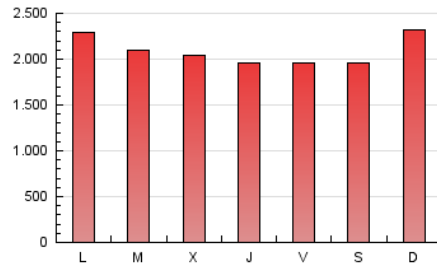

CRÓNICA

1. Cifras totales y promedios (Nacional e Internacional)

MES - AÑO	NAVEGADORES UNICOS	VISITAS	PAGINAS
Junio - 2021	3.017.684	5.278.235	6.259.199
PROMEDIO DIARIO	153.800	175.941	208.640
PROMEDIO LUNES-VIERNES	151.517	173.833	206.740
PROMEDIO SABADO-DOMINGO	160.075	181.738	213.864
PAGINAS / VISITAS	1,19		
DURACION MEDIA VISITAS	0:01:09		
DURACION MEDIA PAGINAS	0:03:46		

2. Secciones (Nacional e Internacional)

	PAGINAS	%
HOME	779.041	12.45 %
RESTO	5.480.158	87.55 %

3. Por día del mes (Nacional e Internacional)

Día	N. únicos	Visitas	Páginas	Día	N. únicos	Visitas	Páginas	Día	N. únicos	Visitas	Páginas
1	147.817	169.741	209.009	11	123.502	143.728	170.111	21	231.322	258.446	311.225
2	160.397	184.855	217.941	12	115.981	133.011	160.024	22	220.819	246.621	296.194
3	124.075	146.914	178.300	13	138.957	161.883	190.872	23	189.645	216.298	252.005
4	136.905	155.144	184.493	14	126.756	150.120	178.161	24	149.286	172.431	203.183
5	125.528	142.977	168.237	15	126.211	148.410	179.627	25	138.222	155.669	184.988
6	131.981	149.645	179.593	16	150.318	172.672	205.905	26	139.320	157.168	182.419
7	141.269	161.948	188.241	17	138.185	160.228	195.048	27	205.524	227.324	265.972
8	138.022	155.860	188.112	18	176.814	204.490	241.294	28	184.109	208.085	236.570
9	115.679	134.308	160.176	19	209.272	235.592	275.182	29	124.476	143.894	173.875
10	154.819	178.676	206.746	20	214.038	246.302	288.614	30	134.736	155.795	187.082

4. Gráficas (Nacional e Internacional)

4.1 Por día de la semana (promedio)

N. únicos / Visitas (x 100)

Páginas (x 100)

4.2 Por franja horaria (promedio)

Visitas (x 1000)

Páginas (x 1000)

4.3 Por meses