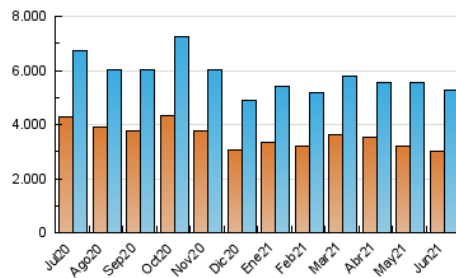

4.3 Por meses

N. únicos / Visitas (x 1000)