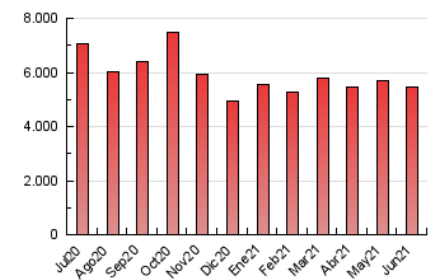

1. Cifras totales y promedios (Nacional)

MES - AÑO	NAVEGADORES UNICOS	VISITAS	PAGINAS
Junio - 2021	2.449.442	4.594.832	5.444.286
PROMEDIO DIARIO	132.733	153.161	181.476
PROMEDIO LUNES-VIERNES	130.030	150.600	178.998
PROMEDIO SABADO-DOMINGO	140.166	160.205	188.292
PAGINAS / VISITAS	1,18		
DURACION MEDIA VISITAS	0:01:12		
DURACION MEDIA PAGINAS	0:03:51		

2. Secciones (Nacional)

	PAGINAS	%
HOME	750.335	13.78 %
RESTO	4.693.951	86.22 %

3. Por día del mes (Nacional)

Día	N. únicos	Visitas	Páginas	Día	N. únicos	Visitas	Páginas	Día	N. únicos	Visitas	Páginas
1	125.730	145.868	180.756	11	102.955	121.555	143.990	21	209.052	234.488	282.777
2	138.901	161.514	190.755	12	97.970	113.827	137.326	22	197.994	222.008	266.624
3	104.025	125.097	152.429	13	118.298	141.427	166.789	23	164.917	189.261	217.319
4	115.356	133.839	159.334	14	105.897	126.861	150.977	24	127.602	147.865	173.441
5	105.837	122.122	143.634	15	105.824	126.367	153.767	25	116.565	132.165	156.144
6	109.292	125.228	150.725	16	129.534	151.052	180.690	26	120.403	135.711	156.266
7	120.145	139.540	161.975	17	118.403	138.895	169.950	27	184.685	204.749	238.702
8	116.920	133.618	161.979	18	156.570	181.266	214.166	28	160.914	183.297	206.690
9	94.554	112.267	134.562	19	188.788	213.722	249.465	29	102.854	120.593	144.868
10	131.414	153.100	176.357	20	196.051	224.857	263.432	30	114.528	132.673	158.397

4. Gráficas (Nacional)

4.1 Por día de la semana (promedio)

N. únicos / Visitas (x 100)

Páginas (x 100)

4.2 Por franja horaria (promedio)

Visitas (x 1000)

Páginas (x 1000)

4.3 Por meses

N. únicos / Visitas (x 1000)

Páginas (x 1000)

5. Observaciones

Este Medio Electrónico de Comunicación ha sido medido por la herramienta Google Analytics de Google

6. Definiciones básicas (Para más información ver Normas Técnicas para el Control de los Medios Electrónicos de Comunicación)