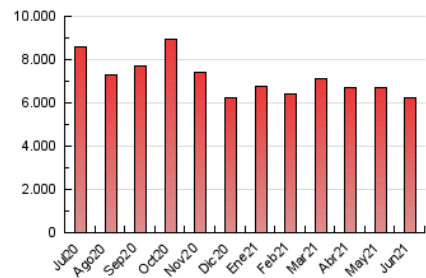

Páginas (x 1000)