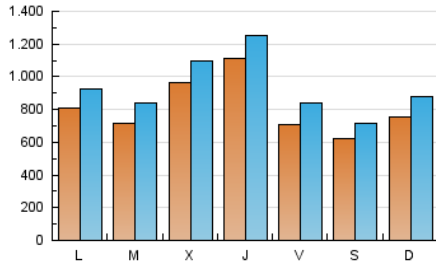

CRÓNICA

1. Cifras totales y promedios (Nacional e Internacional)

MES - AÑO	NAVEGADORES UNICOS	VISITAS	PAGINAS
Mayo - 2026	1.838.583	2.848.057	3.695.938
PROMEDIO DIARIO	80.170	92.307	119.224
PROMEDIO LUNES-VIERNES	85.596	98.368	126.679
PROMEDIO SABADO-DOMINGO	68.777	79.580	103.568
PAGINAS / VISITAS	1,29		
DURACION MEDIA VISITAS	0:00:52		
TIEMPO INTERACCIÓN MEDIO	0:00:19		

2. Secciones (Nacional e Internacional)

	PAGINAS	%
HOME	234.046	6.33 %
RESTO	3.461.892	93.67 %

3. Por día del mes (Nacional e Internacional)

Día	N. únicos	Visitas	Páginas	Día	N. únicos	Visitas	Páginas	Día	N. únicos	Visitas	Páginas
1	61.670	75.907	100.425	11	69.660	79.733	100.210	21	231.460	250.943	310.375
2	52.235	60.893	80.737	12	56.590	63.799	85.883	22	102.746	121.028	152.624
3	64.860	75.672	99.837	13	49.288	56.953	75.498	23	62.209	69.975	92.377
4	86.939	98.584	131.086	14	68.388	78.233	102.963	24	67.051	77.801	103.522
5	77.199	90.828	118.016	15	57.951	68.887	88.376	25	77.883	89.618	119.458
6	108.160	121.976	158.785	16	79.815	89.587	116.438	26	62.140	72.933	97.881
7	92.517	106.388	137.516	17	100.775	117.209	145.121	27	58.590	68.961	93.538
8	68.098	78.558	103.879	18	89.817	103.210	133.489	28	53.639	65.288	86.921
9	58.804	68.681	89.555	19	91.113	109.057	135.668	29	62.784	74.168	96.022
10	59.840	72.197	90.346	20	170.881	190.669	231.645	30	59.328	68.181	92.337
								31	82.848	95.603	125.410

4. Gráficas (Nacional e Internacional)

4.1 Por día de la semana (promedio)

N. únicos / Visitas (x 100)

Páginas (x 100)

4.2 Por franja horaria (promedio)

Visitas_ (x 1000)

Páginas (x 1000)

4.3 Por meses