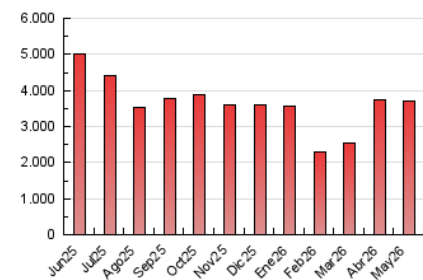

Páginas (x 1000)