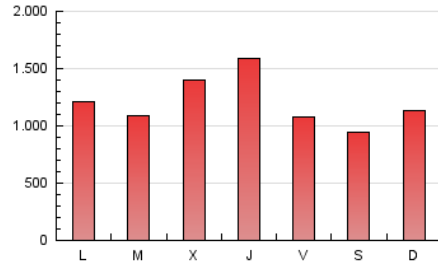

CRÓNICA

1. Cifras totales y promedios (Nacional e Internacional)

MES - AÑO	NAVEGADORES UNICOS	VISITAS	PAGINAS
Mayo - 2026	1.838.583	2.848.057	3.695.938
PROMEDIO DIARIO	80.170	92.307	119.224
PROMEDIO LUNES-VIERNES	85.596	98.368	126.679
PROMEDIO SABADO-DOMINGO	68.777	79.580	103.568
PAGINAS / VISITAS	1,29		
DURACION MEDIA VISITAS	0:00:52		
TIEMPO INTERACCIÓN MEDIO	0:00:19		

2. Secciones (Nacional e Internacional)

	PAGINAS	%
HOME	234.046	6.33 %
RESTO	3.461.892	93.67 %

3. Por día del mes (Nacional e Internacional)

Día	N. únicos	Visitas	Páginas	Día	N. únicos	Visitas	Páginas	Día	N. únicos	Visitas	Páginas
1	61.670	75.907	100.425	11	69.660	79.733	100.210	21	231.460	250.943	310.375
2	52.235	60.893	80.737	12	56.590	63.799	85.883	22	102.746	121.028	152.624
3	64.860	75.672	99.837	13	49.288	56.953	75.498	23	62.209	69.975	92.377
4	86.939	98.584	131.086	14	68.388	78.233	102.963	24	67.051	77.801	103.522
5	77.199	90.828	118.016	15	57.951	68.887	88.376	25	77.883	89.618	119.458
6	108.160	121.976	158.785	16	79.815	89.587	116.438	26	62.140	72.933	97.881
7	92.517	106.388	137.516	17	100.775	117.209	145.121	27	58.590	68.961	93.538
8	68.098	78.558	103.879	18	89.817	103.210	133.489	28	53.639	65.288	86.921
9	58.804	68.681	89.555	19	91.113	109.057	135.668	29	62.784	74.168	96.022
10	59.840	72.197	90.346	20	170.881	190.669	231.645	30	59.328	68.181	92.337
								31	82.848	95.603	125.410

4. Gráficas (Nacional e Internacional)

4.1 Por día de la semana (promedio)

N. únicos / Visitas (x 100)

Páginas (x 100)

4.2 Por franja horaria (promedio)

Visitas_ (x 1000)

Páginas (x 1000)

4.3 Por meses