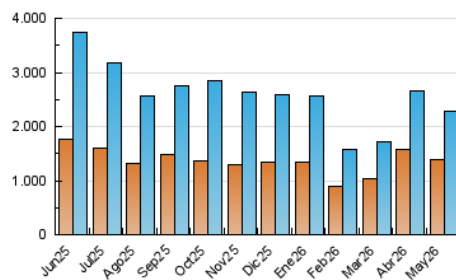

1. Cifras totales y promedios (Nacional)

MES - AÑO	NAVEGADORES UNICOS	VISITAS	PAGINAS
Mayo - 2026	1.396.467	2.285.320	3.035.379
PROMEDIO DIARIO	64.198	74.842	97.915
PROMEDIO LUNES-VIERNES	66.377	77.477	101.292
PROMEDIO SABADO-DOMINGO	59.622	69.308	90.826
PAGINAS / VISITAS	1,31		
DURACION MEDIA VISITAS	0:00:57		
TIEMPO INTERACCIÓN MEDIO	0:00:19		

2. Secciones (Nacional)

	PAGINAS	%
HOME	224.624	7.40 %
RESTO	2.810.755	92.60 %

3. Por día del mes (Nacional)

Día	N. únicos	Visitas	Páginas	Día	N. únicos	Visitas	Páginas	Día	N. únicos	Visitas	Páginas
1	53.851	66.007	88.514	11	64.398	72.954	92.113	21	107.353	125.417	154.589
2	44.866	52.689	70.407	12	51.691	58.813	78.662	22	66.574	81.624	105.157
3	55.494	64.794	86.482	13	44.364	51.401	68.725	23	50.904	56.692	76.380
4	70.039	79.985	108.847	14	62.931	72.646	95.683	24	57.673	68.119	90.366
5	67.436	78.654	104.555	15	51.714	61.127	79.955	25	60.269	70.169	95.303
6	98.800	111.670	145.613	16	72.958	81.977	106.546	26	46.721	56.627	77.054
7	80.015	90.763	119.738	17	89.189	104.700	129.939	27	50.160	59.425	81.785
8	60.193	68.592	92.675	18	77.015	90.514	117.277	28	47.535	58.010	77.771
9	52.341	61.015	80.626	19	77.258	91.599	116.764	29	54.615	64.894	84.765
10	54.349	65.216	82.353	20	100.983	116.133	141.579	30	47.686	56.273	77.012
								31	70.763	81.607	108.144

4. Gráficas (Nacional)

4.1 Por día de la semana (promedio)

N. únicos / Visitas (x 100)

Páginas (x 100)

4.2 Por franja horaria (promedio)

Visitas_ (x 1000)

Páginas (x 1000)

4.3 Por meses

N. únicos / Visitas (x 1000)

Páginas (x 1000)

5. Observaciones

Este Medio Electrónico de Comunicación ha sido medido por la herramienta Google Analytics de Google (GA4).

6. Definiciones básicas (Para más información ver Normas Técnicas para el Control de los Medios Electrónicos de Comunicación)