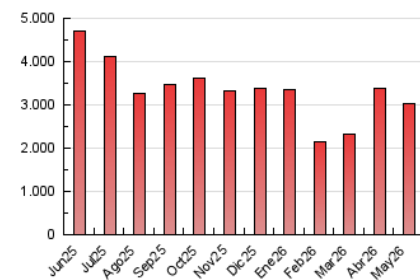

1. Cifras totales y promedios (Nacional)

MES - AÑO	NAVEGADORES UNICOS	VISITAS	PAGINAS
Mayo - 2026	1.396.467	2.285.320	3.035.379
PROMEDIO DIARIO	64.198	74.842	97.915
PROMEDIO LUNES-VIERNES	66.377	77.477	101.292
PROMEDIO SABADO-DOMINGO	59.622	69.308	90.826
PAGINAS / VISITAS	1,31		
DURACION MEDIA VISITAS	0:00:57		
TIEMPO INTERACCIÓN MEDIO	0:00:19		

2. Secciones (Nacional)

	PAGINAS	%
HOME	224.624	7.40 %
RESTO	2.810.755	92.60 %

3. Por día del mes (Nacional)

Día	N. únicos	Visitas	Páginas	Día	N. únicos	Visitas	Páginas	Día	N. únicos	Visitas	Páginas
1	53.851	66.007	88.514	11	64.398	72.954	92.113	21	107.353	125.417	154.589
2	44.866	52.689	70.407	12	51.691	58.813	78.662	22	66.574	81.624	105.157
3	55.494	64.794	86.482	13	44.364	51.401	68.725	23	50.904	56.692	76.380
4	70.039	79.985	108.847	14	62.931	72.646	95.683	24	57.673	68.119	90.366
5	67.436	78.654	104.555	15	51.714	61.127	79.955	25	60.269	70.169	95.303
6	98.800	111.670	145.613	16	72.958	81.977	106.546	26	46.721	56.627	77.054
7	80.015	90.763	119.738	17	89.189	104.700	129.939	27	50.160	59.425	81.785
8	60.193	68.592	92.675	18	77.015	90.514	117.277	28	47.535	58.010	77.771
9	52.341	61.015	80.626	19	77.258	91.599	116.764	29	54.615	64.894	84.765
10	54.349	65.216	82.353	20	100.983	116.133	141.579	30	47.686	56.273	77.012
								31	70.763	81.607	108.144

4. Gráficas (Nacional)

4.1 Por día de la semana (promedio)

N. únicos / Visitas (x 100)

Páginas (x 100)

4.2 Por franja horaria (promedio)

Visitas_ (x 1000)

Páginas (x 1000)

4.3 Por meses

N. únicos / Visitas (x 1000)

Páginas (x 1000)

5. Observaciones

Este Medio Electrónico de Comunicación ha sido medido por la herramienta Google Analytics de Google (GA4).

6. Definiciones básicas (Para más información ver Normas Técnicas para el Control de los Medios Electrónicos de Comunicación)