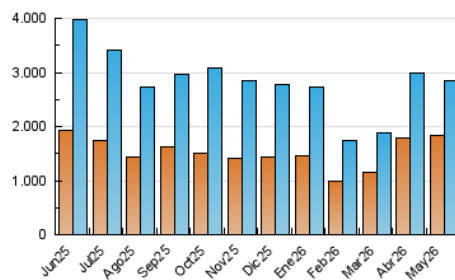

4.3 Por meses

N. únicos / Visitas (x 1000)