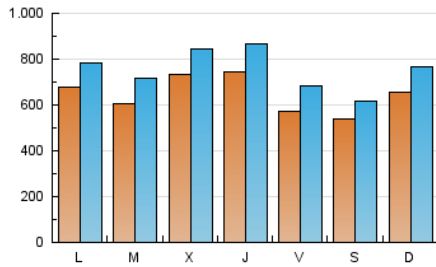

1. Cifras totales y promedios (Nacional)

MES - AÑO	NAVEGADORES UNICOS	VISITAS	PAGINAS
Mayo - 2026	1.396.467	2.285.320	3.035.379
PROMEDIO DIARIO	64.198	74.842	97.915
PROMEDIO LUNES-VIERNES	66.377	77.477	101.292
PROMEDIO SABADO-DOMINGO	59.622	69.308	90.826
PAGINAS / VISITAS	1,31		
DURACION MEDIA VISITAS	0:00:57		
TIEMPO INTERACCIÓN MEDIO	0:00:19		

2. Secciones (Nacional)

	PAGINAS	%
HOME	224.624	7.40 %
RESTO	2.810.755	92.60 %

3. Por día del mes (Nacional)

Día	N. únicos	Visitas	Páginas	Día	N. únicos	Visitas	Páginas	Día	N. únicos	Visitas	Páginas
1	53.851	66.007	88.514	11	64.398	72.954	92.113	21	107.353	125.417	154.589
2	44.866	52.689	70.407	12	51.691	58.813	78.662	22	66.574	81.624	105.157
3	55.494	64.794	86.482	13	44.364	51.401	68.725	23	50.904	56.692	76.380
4	70.039	79.985	108.847	14	62.931	72.646	95.683	24	57.673	68.119	90.366
5	67.436	78.654	104.555	15	51.714	61.127	79.955	25	60.269	70.169	95.303
6	98.800	111.670	145.613	16	72.958	81.977	106.546	26	46.721	56.627	77.054
7	80.015	90.763	119.738	17	89.189	104.700	129.939	27	50.160	59.425	81.785
8	60.193	68.592	92.675	18	77.015	90.514	117.277	28	47.535	58.010	77.771
9	52.341	61.015	80.626	19	77.258	91.599	116.764	29	54.615	64.894	84.765
10	54.349	65.216	82.353	20	100.983	116.133	141.579	30	47.686	56.273	77.012
								31	70.763	81.607	108.144

4. Gráficas (Nacional)

4.1 Por día de la semana (promedio)

N. únicos / Visitas (x 100)

Páginas (x 100)

4.2 Por franja horaria (promedio)

Visitas_ (x 1000)

Páginas (x 1000)

4.3 Por meses