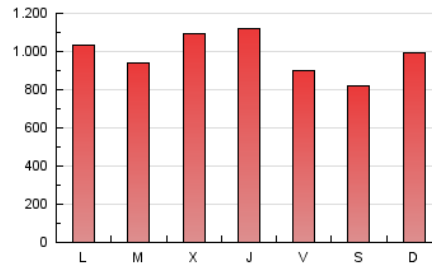

1. Cifras totales y promedios (Nacional)

MES - AÑO	NAVEGADORES UNICOS	VISITAS	PAGINAS
Mayo - 2026	1.396.467	2.285.320	3.035.379
PROMEDIO DIARIO	64.198	74.842	97.915
PROMEDIO LUNES-VIERNES	66.377	77.477	101.292
PROMEDIO SABADO-DOMINGO	59.622	69.308	90.826
PAGINAS / VISITAS	1,31		
DURACION MEDIA VISITAS	0:00:57		
TIEMPO INTERACCIÓN MEDIO	0:00:19		

2. Secciones (Nacional)

	PAGINAS	%
HOME	224.624	7.40 %
RESTO	2.810.755	92.60 %

3. Por día del mes (Nacional)

Día	N. únicos	Visitas	Páginas	Día	N. únicos	Visitas	Páginas	Día	N. únicos	Visitas	Páginas
1	53.851	66.007	88.514	11	64.398	72.954	92.113	21	107.353	125.417	154.589
2	44.866	52.689	70.407	12	51.691	58.813	78.662	22	66.574	81.624	105.157
3	55.494	64.794	86.482	13	44.364	51.401	68.725	23	50.904	56.692	76.380
4	70.039	79.985	108.847	14	62.931	72.646	95.683	24	57.673	68.119	90.366
5	67.436	78.654	104.555	15	51.714	61.127	79.955	25	60.269	70.169	95.303
6	98.800	111.670	145.613	16	72.958	81.977	106.546	26	46.721	56.627	77.054
7	80.015	90.763	119.738	17	89.189	104.700	129.939	27	50.160	59.425	81.785
8	60.193	68.592	92.675	18	77.015	90.514	117.277	28	47.535	58.010	77.771
9	52.341	61.015	80.626	19	77.258	91.599	116.764	29	54.615	64.894	84.765
10	54.349	65.216	82.353	20	100.983	116.133	141.579	30	47.686	56.273	77.012
								31	70.763	81.607	108.144

4. Gráficas (Nacional)

4.1 Por día de la semana (promedio)

N. únicos / Visitas (x 100)

Páginas (x 100)

4.2 Por franja horaria (promedio)

Visitas_ (x 1000)

Páginas (x 1000)

4.3 Por meses