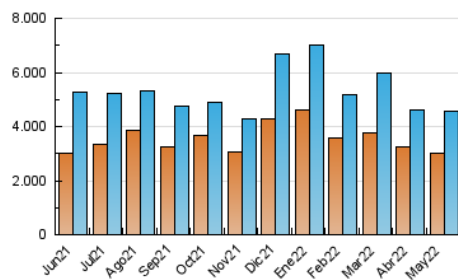

### 3. Por día del mes (Nacional e Internacional)

Día	N. únicos	Visitas	Páginas	Día	N. únicos	Visitas	Páginas	Día	N. únicos	Visitas	Páginas
1	171.662	180.584	257.746	11	110.870	121.681	193.797	21	102.056	111.364	165.090
2	135.880	147.507	218.631	12	83.893	93.134	149.163	22	119.816	129.608	204.147
3	168.912	182.147	268.471	13	156.936	171.503	240.507	23	243.435	259.951	336.061
4	155.261	168.695	243.535	14	130.542	141.461	209.332	24	251.277	266.746	356.260
5	134.631	144.498	221.789	15	130.602	140.232	210.797	25	214.069	224.418	298.944
6	110.520	121.300	194.114	16	130.166	141.536	206.242	26	157.241	170.343	241.280
7	85.516	92.955	151.702	17	99.529	107.715	162.643	27	109.549	117.774	179.970
8	201.081	217.257	312.236	18	79.707	87.914	142.383	28	81.277	89.012	141.362
9	144.326	155.842	231.541	19	96.988	106.114	165.560	29	134.361	143.601	200.379
10	137.397	149.405	226.662	20	119.076	128.977	183.625	30	107.479	118.415	170.392
								31	100.296	110.136	175.499

4. Gráficas (Nacional e Internacional)

4.1 Por día de la semana (promedio)

N. únicos / Visitas (x 100)

Páginas (x 100)

4.2 Por franja horaria (promedio)

Visitas\_ (x 1000)

Páginas (x 1000)

4.3 Por meses

N. únicos / Visitas (x 1000)

Páginas (x 1000)