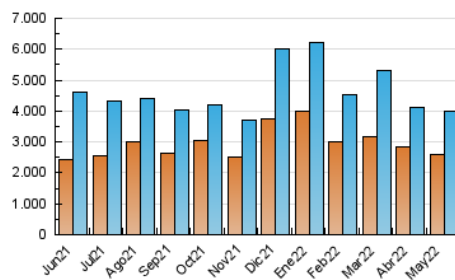

#### 3. Por día del mes (Nacional)

Día	N. únicos	Visitas	Páginas	Día	N. únicos	Visitas	Páginas	Día	N. únicos	Visitas	Páginas
1	145.477	154.575	225.620	11	96.293	106.504	174.756	21	88.529	96.910	147.498
2	115.443	126.408	192.874	12	71.551	79.944	132.718	22	105.558	114.693	185.780
3	151.399	164.188	246.389	13	142.558	155.005	219.986	23	213.351	227.097	297.117
4	138.612	149.431	219.652	14	114.169	123.868	187.992	24	224.586	240.107	324.056
5	117.659	126.406	199.526	15	113.664	122.057	188.704	25	192.619	202.851	272.821
6	96.333	106.261	175.540	16	113.247	123.152	183.881	26	140.961	152.700	219.760
7	74.121	80.123	135.709	17	83.968	91.667	142.739	27	96.260	103.750	162.783
8	183.889	199.435	290.216	18	65.616	73.087	123.992	28	69.384	76.437	126.119
9	127.497	137.937	209.420	19	82.423	91.054	147.085	29	119.798	127.762	180.895
10	121.533	132.859	205.809	20	102.729	112.051	163.277	30	92.395	102.219	150.731
								31	84.855	93.673	155.242

##### 4.1 Por día de la semana (promedio)

N. únicos / Visitas (x 100)

Páginas (x 100)

##### 4.2 Por franja horaria (promedio)

Visitas\_ (x 1000)

Páginas (x 1000)

##### 4.3 Por meses

N. únicos / Visitas (x 1000)

Páginas (x 1000)