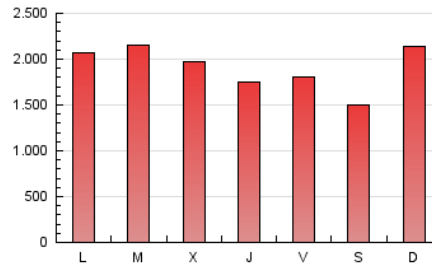

Páginas (x 100)