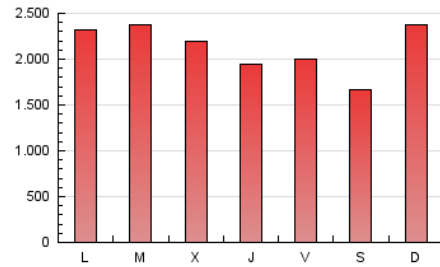

### 1. Cifras totales y promedios (Nacional e Internacional)

MES - AÑO	NAVEGADORES UNICOS	VISITAS	PAGINAS
Mayo - 2022	3.021.633	4.541.825	6.659.860
<b>PROMEDIO DIARIO</b>	<b>135.624</b>	<b>146.510</b>	<b>214.834</b>
<b>PROMEDIO LUNES-VIERNES</b>	138.520	149.807	218.503
<b>PROMEDIO SABADO-DOMINGO</b>	128.546	138.453	205.866
<b>PAGINAS / VISITAS</b>	1,47		
<b>DURACION MEDIA VISITAS</b>	0:00:45		
<b>DURACION MEDIA PAGINAS</b>	0:01:34		

### 3. Por día del mes (Nacional e Internacional)

Día	N. únicos	Visitas	Páginas	Día	N. únicos	Visitas	Páginas	Día	N. únicos	Visitas	Páginas
1	171.662	180.584	257.746	11	110.870	121.681	193.797	21	102.056	111.364	165.090
2	135.880	147.507	218.631	12	83.893	93.134	149.163	22	119.816	129.608	204.147
3	168.912	182.147	268.471	13	156.936	171.503	240.507	23	243.435	259.951	336.061
4	155.261	168.695	243.535	14	130.542	141.461	209.332	24	251.277	266.746	356.260
5	134.631	144.498	221.789	15	130.602	140.232	210.797	25	214.069	224.418	298.944
6	110.520	121.300	194.114	16	130.166	141.536	206.242	26	157.241	170.343	241.280
7	85.516	92.955	151.702	17	99.529	107.715	162.643	27	109.549	117.774	179.970
8	201.081	217.257	312.236	18	79.707	87.914	142.383	28	81.277	89.012	141.362
9	144.326	155.842	231.541	19	96.988	106.114	165.560	29	134.361	143.601	200.379
10	137.397	149.405	226.662	20	119.076	128.977	183.625	30	107.479	118.415	170.392
								31	100.296	110.136	175.499

4. Gráficas (Nacional e Internacional)

4.1 Por día de la semana (promedio)

N. únicos / Visitas (x 100)

Páginas (x 100)

4.2 Por franja horaria (promedio)

Visitas\_ (x 1000)

Páginas (x 1000)

4.3 Por meses