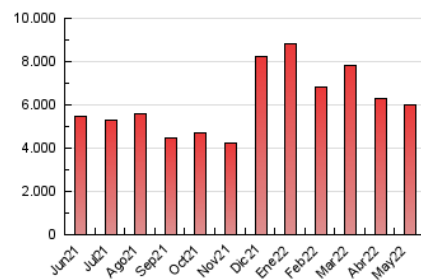

#### 3. Por día del mes (Nacional)

Día	N. únicos	Visitas	Páginas	Día	N. únicos	Visitas	Páginas	Día	N. únicos	Visitas	Páginas
1	145.477	154.575	225.620	11	96.293	106.504	174.756	21	88.529	96.910	147.498
2	115.443	126.408	192.874	12	71.551	79.944	132.718	22	105.558	114.693	185.780
3	151.399	164.188	246.389	13	142.558	155.005	219.986	23	213.351	227.097	297.117
4	138.612	149.431	219.652	14	114.169	123.868	187.992	24	224.586	240.107	324.056
5	117.659	126.406	199.526	15	113.664	122.057	188.704	25	192.619	202.851	272.821
6	96.333	106.261	175.540	16	113.247	123.152	183.881	26	140.961	152.700	219.760
7	74.121	80.123	135.709	17	83.968	91.667	142.739	27	96.260	103.750	162.783
8	183.889	199.435	290.216	18	65.616	73.087	123.992	28	69.384	76.437	126.119
9	127.497	137.937	209.420	19	82.423	91.054	147.085	29	119.798	127.762	180.895
10	121.533	132.859	205.809	20	102.729	112.051	163.277	30	92.395	102.219	150.731
								31	84.855	93.673	155.242

##### 4.1 Por día de la semana (promedio)

N. únicos / Visitas (x 100)

Páginas (x 100)

##### 4.2 Por franja horaria (promedio)

Visitas\_ (x 1000)

Páginas (x 1000)

##### 4.3 Por meses

N. únicos / Visitas (x 1000)

Páginas (x 1000)