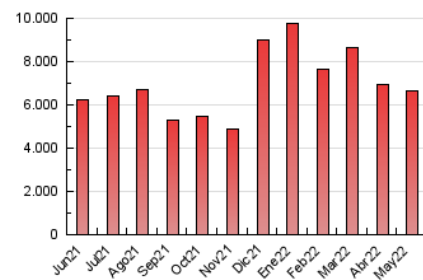

### 3. Por día del mes (Nacional e Internacional)

Día	N. únicos	Visitas	Páginas	Día	N. únicos	Visitas	Páginas	Día	N. únicos	Visitas	Páginas
1	171.662	180.584	257.746	11	110.870	121.681	193.797	21	102.056	111.364	165.090
2	135.880	147.507	218.631	12	83.893	93.134	149.163	22	119.816	129.608	204.147
3	168.912	182.147	268.471	13	156.936	171.503	240.507	23	243.435	259.951	336.061
4	155.261	168.695	243.535	14	130.542	141.461	209.332	24	251.277	266.746	356.260
5	134.631	144.498	221.789	15	130.602	140.232	210.797	25	214.069	224.418	298.944
6	110.520	121.300	194.114	16	130.166	141.536	206.242	26	157.241	170.343	241.280
7	85.516	92.955	151.702	17	99.529	107.715	162.643	27	109.549	117.774	179.970
8	201.081	217.257	312.236	18	79.707	87.914	142.383	28	81.277	89.012	141.362
9	144.326	155.842	231.541	19	96.988	106.114	165.560	29	134.361	143.601	200.379
10	137.397	149.405	226.662	20	119.076	128.977	183.625	30	107.479	118.415	170.392
								31	100.296	110.136	175.499

4. Gráficas (Nacional e Internacional)

4.1 Por día de la semana (promedio)

N. únicos / Visitas (x 100)

Páginas (x 100)

4.2 Por franja horaria (promedio)

Visitas\_ (x 1000)

Páginas (x 1000)

4.3 Por meses

N. únicos / Visitas (x 1000)

Páginas (x 1000)