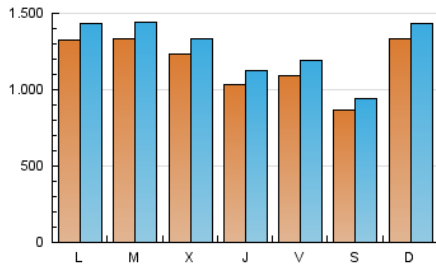

4. Gráficas (Nacional)

4.1 Por día de la semana (promedio)

N. únicos / Visitas (x 100)