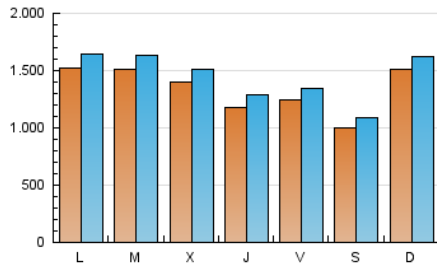

4. Gráficas (Nacional e Internacional)

4.1 Por día de la semana (promedio)

N. únicos / Visitas (x 100)