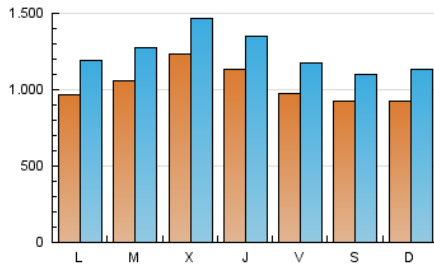

CRÓNICA

1. Cifras totales y promedios (Nacional e Internacional)

MES - AÑO	NAVEGADORES UNICOS	VISITAS	PAGINAS
Mayo - 2019	1.953.778	3.879.605	5.311.755
PROMEDIO DIARIO	103.976	125.149	171.347
PROMEDIO LUNES-VIERNES	107.900	129.747	180.396
PROMEDIO SABADO-DOMINGO	92.695	111.928	145.332
PAGINAS / VISITAS	1,37		
DURACION MEDIA VISITAS	0:02:11		
DURACION MEDIA PAGINAS	0:04:04		

2. Secciones (Nacional e Internacional)

	PAGINAS	%
HOME	948.628	17.86 %
RESTO	4.363.127	82.14 %

3. Por día del mes (Nacional e Internacional)

Día	N. únicos	Visitas	Páginas	Día	N. únicos	Visitas	Páginas	Día	N. únicos	Visitas	Páginas
1	174.881	204.021	257.381	11	67.812	84.186	110.541	21	104.530	125.937	175.015
2	162.672	185.163	234.934	12	72.068	89.779	118.832	22	97.980	116.780	167.975
3	111.612	130.835	172.433	13	92.421	114.392	158.898	23	93.689	114.624	166.267
4	106.320	125.314	156.022	14	91.635	112.989	160.176	24	85.082	104.375	153.126
5	105.844	126.046	160.349	15	97.553	118.516	172.107	25	85.999	105.287	137.010
6	93.174	114.420	151.716	16	110.325	130.831	185.112	26	102.154	130.550	164.472
7	98.488	119.643	164.687	17	115.476	137.296	202.392	27	117.432	146.856	202.777
8	102.983	125.573	163.135	18	109.853	126.506	169.555	28	128.433	151.722	226.061
9	92.324	112.324	149.103	19	91.510	107.753	145.873	29	144.249	170.432	250.562
10	78.744	97.419	128.907	20	83.362	101.765	141.025	30	107.663	130.902	193.066
								31	96.993	117.369	172.246

4. Gráficas (Nacional e Internacional)

4.1 Por día de la semana (promedio)

N. únicos / Visitas (x 100)

Páginas (x 100)

4.2 Por franja horaria (promedio)

Visitas (x 1000)

Páginas (x 1000)

4.3 Por meses