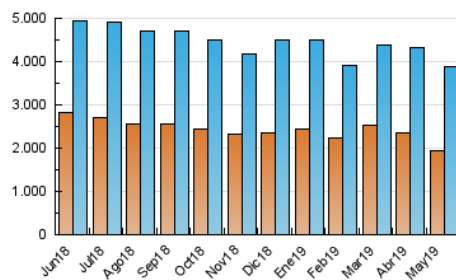

4.3 Por meses

N. únicos / Visitas (x 1000)