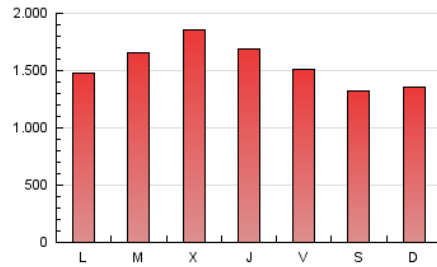

1. Cifras totales y promedios (Nacional)

MES - AÑO	NAVEGADORES UNICOS	VISITAS	PAGINAS
Mayo - 2019	1.720.655	3.541.584	4.855.453
PROMEDIO DIARIO	94.434	114.245	156.628
PROMEDIO LUNES-VIERNES	97.738	118.193	164.609
PROMEDIO SABADO-DOMINGO	84.937	102.892	133.681
PAGINAS / VISITAS	1,37		
DURACION MEDIA VISITAS	0:02:08		
DURACION MEDIA PAGINAS	0:03:53		

2. Secciones (Nacional)

	PAGINAS	%
HOME	900.607	18.55 %
RESTO	3.954.846	81.45 %

3. Por día del mes (Nacional)

Día	N. únicos	Visitas	Páginas	Día	N. únicos	Visitas	Páginas	Día	N. únicos	Visitas	Páginas
1	164.250	192.499	243.038	11	60.942	76.301	100.574	21	94.229	113.842	158.427
2	151.657	173.170	219.272	12	65.323	81.604	108.443	22	88.079	105.294	152.378
3	102.172	120.390	159.114	13	83.372	103.490	144.107	23	83.873	103.864	151.313
4	98.539	116.220	144.657	14	81.982	102.042	145.034	24	76.686	94.675	139.872
5	98.082	116.980	148.748	15	87.197	107.145	156.077	25	78.681	96.705	125.749
6	84.102	103.865	138.184	16	99.451	118.148	167.309	26	94.056	120.969	152.712
7	88.690	108.134	149.178	17	104.998	125.641	186.382	27	107.021	133.983	184.519
8	92.727	113.915	148.011	18	101.088	116.487	156.155	28	116.695	138.747	207.452
9	81.728	100.793	133.966	19	82.781	97.871	132.413	29	131.378	156.335	229.644
10	69.658	87.749	116.374	20	74.204	90.920	126.244	30	97.288	118.559	174.818
								31	86.536	105.247	155.289

4. Gráficas (Nacional)

4.1 Por día de la semana (promedio)

N. únicos / Visitas (x 100)

Páginas (x 100)

4.2 Por franja horaria (promedio)

Visitas (x 1000)

Páginas (x 1000)

4.3 Por meses