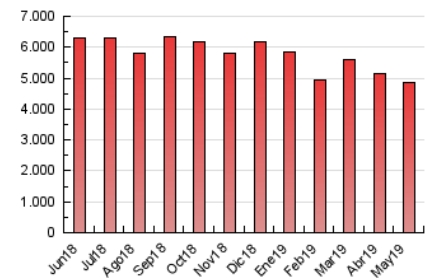

Páginas (x 1000)