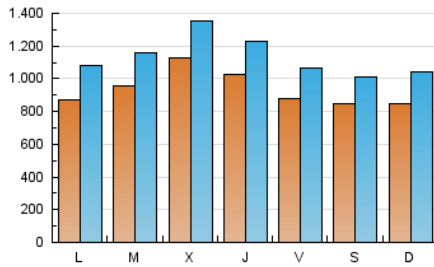

1. Cifras totales y promedios (Nacional)

MES - AÑO	NAVEGADORES UNICOS	VISITAS	PAGINAS
Mayo - 2019	1.720.655	3.541.584	4.855.453
PROMEDIO DIARIO	94.434	114.245	156.628
PROMEDIO LUNES-VIERNES	97.738	118.193	164.609
PROMEDIO SABADO-DOMINGO	84.937	102.892	133.681
PAGINAS / VISITAS	1,37		
DURACION MEDIA VISITAS	0:02:08		
DURACION MEDIA PAGINAS	0:03:53		

2. Secciones (Nacional)

	PAGINAS	%
HOME	900.607	18.55 %
RESTO	3.954.846	81.45 %

3. Por día del mes (Nacional)

Día	N. únicos	Visitas	Páginas	Día	N. únicos	Visitas	Páginas	Día	N. únicos	Visitas	Páginas
1	164.250	192.499	243.038	11	60.942	76.301	100.574	21	94.229	113.842	158.427
2	151.657	173.170	219.272	12	65.323	81.604	108.443	22	88.079	105.294	152.378
3	102.172	120.390	159.114	13	83.372	103.490	144.107	23	83.873	103.864	151.313
4	98.539	116.220	144.657	14	81.982	102.042	145.034	24	76.686	94.675	139.872
5	98.082	116.980	148.748	15	87.197	107.145	156.077	25	78.681	96.705	125.749
6	84.102	103.865	138.184	16	99.451	118.148	167.309	26	94.056	120.969	152.712
7	88.690	108.134	149.178	17	104.998	125.641	186.382	27	107.021	133.983	184.519
8	92.727	113.915	148.011	18	101.088	116.487	156.155	28	116.695	138.747	207.452
9	81.728	100.793	133.966	19	82.781	97.871	132.413	29	131.378	156.335	229.644
10	69.658	87.749	116.374	20	74.204	90.920	126.244	30	97.288	118.559	174.818
								31	86.536	105.247	155.289

4. Gráficas (Nacional)

4.1 Por día de la semana (promedio)

N. únicos / Visitas (x 100)

Páginas (x 100)

4.2 Por franja horaria (promedio)

Visitas (x 1000)

Páginas (x 1000)

4.3 Por meses