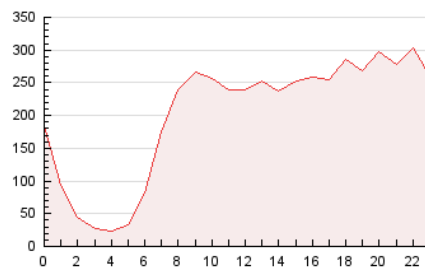

2. Secciones (Nacional)

	PAGINAS	%
HOME	900.607	18.55 %
RESTO	3.954.846	81.45 %

3. Por día del mes (Nacional)

Día	N. únicos	Visitas	Páginas	Día	N. únicos	Visitas	Páginas	Día	N. únicos	Visitas	Páginas
1	164.250	192.499	243.038	11	60.942	76.301	100.574	21	94.229	113.842	158.427
2	151.657	173.170	219.272	12	65.323	81.604	108.443	22	88.079	105.294	152.378
3	102.172	120.390	159.114	13	83.372	103.490	144.107	23	83.873	103.864	151.313
4	98.539	116.220	144.657	14	81.982	102.042	145.034	24	76.686	94.675	139.872
5	98.082	116.980	148.748	15	87.197	107.145	156.077	25	78.681	96.705	125.749
6	84.102	103.865	138.184	16	99.451	118.148	167.309	26	94.056	120.969	152.712
7	88.690	108.134	149.178	17	104.998	125.641	186.382	27	107.021	133.983	184.519
8	92.727	113.915	148.011	18	101.088	116.487	156.155	28	116.695	138.747	207.452
9	81.728	100.793	133.966	19	82.781	97.871	132.413	29	131.378	156.335	229.644
10	69.658	87.749	116.374	20	74.204	90.920	126.244	30	97.288	118.559	174.818
								31	86.536	105.247	155.289

4. Gráficas (Nacional)

4.1 Por día de la semana (promedio)

N. únicos / Visitas (x 100)

Páginas (x 100)

4.2 Por franja horaria (promedio)

Visitas (x 1000)

Páginas (x 1000)

4.3 Por meses