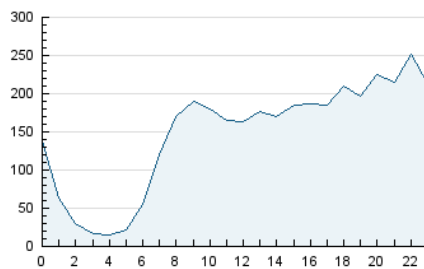

2. Secciones (Nacional)

	PAGINAS	%
HOME	900.607	18.55 %
RESTO	3.954.846	81.45 %

3. Por día del mes (Nacional)

Día	N. únicos	Visitas	Páginas	Día	N. únicos	Visitas	Páginas	Día	N. únicos	Visitas	Páginas
1	164.250	192.499	243.038	11	60.942	76.301	100.574	21	94.229	113.842	158.427
2	151.657	173.170	219.272	12	65.323	81.604	108.443	22	88.079	105.294	152.378
3	102.172	120.390	159.114	13	83.372	103.490	144.107	23	83.873	103.864	151.313
4	98.539	116.220	144.657	14	81.982	102.042	145.034	24	76.686	94.675	139.872
5	98.082	116.980	148.748	15	87.197	107.145	156.077	25	78.681	96.705	125.749
6	84.102	103.865	138.184	16	99.451	118.148	167.309	26	94.056	120.969	152.712
7	88.690	108.134	149.178	17	104.998	125.641	186.382	27	107.021	133.983	184.519
8	92.727	113.915	148.011	18	101.088	116.487	156.155	28	116.695	138.747	207.452
9	81.728	100.793	133.966	19	82.781	97.871	132.413	29	131.378	156.335	229.644
10	69.658	87.749	116.374	20	74.204	90.920	126.244	30	97.288	118.559	174.818
								31	86.536	105.247	155.289

4. Gráficas (Nacional)

4.1 Por día de la semana (promedio)

N. únicos / Visitas (x 100)

Páginas (x 100)

4.2 Por franja horaria (promedio)

Visitas (x 1000)

Páginas (x 1000)

4.3 Por meses