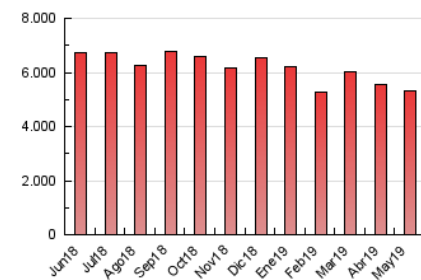

Páginas (x 1000)