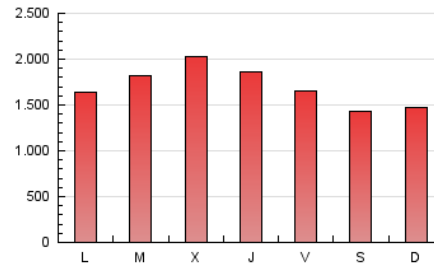

CRÓNICA

1. Cifras totales y promedios (Nacional e Internacional)

MES - AÑO	NAVEGADORES UNICOS	VISITAS	PAGINAS
Mayo - 2019	1.953.778	3.879.605	5.311.755
PROMEDIO DIARIO	103.976	125.149	171.347
PROMEDIO LUNES-VIERNES	107.900	129.747	180.396
PROMEDIO SABADO-DOMINGO	92.695	111.928	145.332
PAGINAS / VISITAS	1,37		
DURACION MEDIA VISITAS	0:02:11		
DURACION MEDIA PAGINAS	0:04:04		

2. Secciones (Nacional e Internacional)

	PAGINAS	%
HOME	948.628	17.86 %
RESTO	4.363.127	82.14 %

3. Por día del mes (Nacional e Internacional)

Día	N. únicos	Visitas	Páginas	Día	N. únicos	Visitas	Páginas	Día	N. únicos	Visitas	Páginas
1	174.881	204.021	257.381	11	67.812	84.186	110.541	21	104.530	125.937	175.015
2	162.672	185.163	234.934	12	72.068	89.779	118.832	22	97.980	116.780	167.975
3	111.612	130.835	172.433	13	92.421	114.392	158.898	23	93.689	114.624	166.267
4	106.320	125.314	156.022	14	91.635	112.989	160.176	24	85.082	104.375	153.126
5	105.844	126.046	160.349	15	97.553	118.516	172.107	25	85.999	105.287	137.010
6	93.174	114.420	151.716	16	110.325	130.831	185.112	26	102.154	130.550	164.472
7	98.488	119.643	164.687	17	115.476	137.296	202.392	27	117.432	146.856	202.777
8	102.983	125.573	163.135	18	109.853	126.506	169.555	28	128.433	151.722	226.061
9	92.324	112.324	149.103	19	91.510	107.753	145.873	29	144.249	170.432	250.562
10	78.744	97.419	128.907	20	83.362	101.765	141.025	30	107.663	130.902	193.066
								31	96.993	117.369	172.246

4. Gráficas (Nacional e Internacional)

4.1 Por día de la semana (promedio)

N. únicos / Visitas (x 100)

Páginas (x 100)

4.2 Por franja horaria (promedio)

Visitas (x 1000)

Páginas (x 1000)

4.3 Por meses