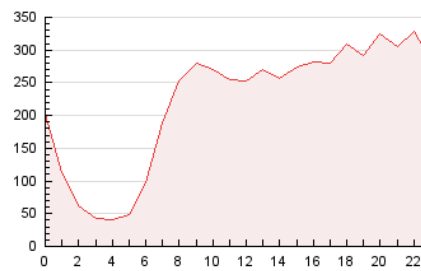

2. Secciones (Nacional e Internacional)

	PAGINAS	%
HOME	948.628	17.86 %
RESTO	4.363.127	82.14 %

3. Por día del mes (Nacional e Internacional)

Día	N. únicos	Visitas	Páginas	Día	N. únicos	Visitas	Páginas	Día	N. únicos	Visitas	Páginas
1	174.881	204.021	257.381	11	67.812	84.186	110.541	21	104.530	125.937	175.015
2	162.672	185.163	234.934	12	72.068	89.779	118.832	22	97.980	116.780	167.975
3	111.612	130.835	172.433	13	92.421	114.392	158.898	23	93.689	114.624	166.267
4	106.320	125.314	156.022	14	91.635	112.989	160.176	24	85.082	104.375	153.126
5	105.844	126.046	160.349	15	97.553	118.516	172.107	25	85.999	105.287	137.010
6	93.174	114.420	151.716	16	110.325	130.831	185.112	26	102.154	130.550	164.472
7	98.488	119.643	164.687	17	115.476	137.296	202.392	27	117.432	146.856	202.777
8	102.983	125.573	163.135	18	109.853	126.506	169.555	28	128.433	151.722	226.061
9	92.324	112.324	149.103	19	91.510	107.753	145.873	29	144.249	170.432	250.562
10	78.744	97.419	128.907	20	83.362	101.765	141.025	30	107.663	130.902	193.066
								31	96.993	117.369	172.246

4. Gráficas (Nacional e Internacional)

4.1 Por día de la semana (promedio)

N. únicos / Visitas (x 100)

Páginas (x 100)

4.2 Por franja horaria (promedio)

Visitas (x 1000)

Páginas (x 1000)

4.3 Por meses