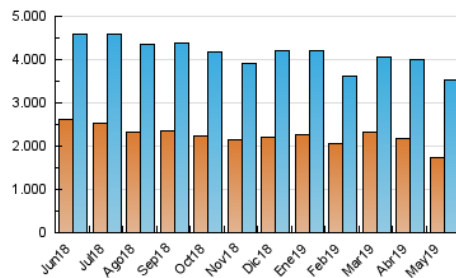

4.3 Por meses

N. únicos / Visitas (x 1000)