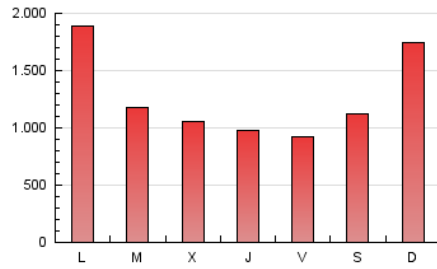

CRÓNICA

1. Cifras totales y promedios (Nacional e Internacional)

MES - AÑO	NAVEGADORES UNICOS	VISITAS	PAGINAS
Abril - 2026	1.789.379	2.994.036	3.757.397
PROMEDIO DIARIO	84.896	97.793	125.247
PROMEDIO LUNES-VIERNES	79.722	91.720	118.628
PROMEDIO SABADO-DOMINGO	99.127	114.494	143.449
PAGINAS / VISITAS	1,28		
DURACION MEDIA VISITAS	0:00:51		
TIEMPO INTERACCIÓN MEDIO	0:00:20		

2. Secciones (Nacional e Internacional)

	PAGINAS	%
HOME	236.678	6.30 %
RESTO	3.520.719	93.70 %

3. Por día del mes (Nacional e Internacional)

Día	N. únicos	Visitas	Páginas	Día	N. únicos	Visitas	Páginas	Día	N. únicos	Visitas	Páginas
1	56.437	66.733	88.249	11	62.592	72.375	93.383	21	71.647	82.227	107.829
2	56.507	65.759	88.398	12	149.159	170.346	210.216	22	57.753	67.183	88.834
3	92.123	106.767	133.370	13	131.693	154.208	183.811	23	46.968	55.499	76.465
4	113.033	130.197	157.964	14	57.311	66.389	89.007	24	39.040	45.710	63.901
5	127.549	145.294	178.561	15	108.113	121.024	159.934	25	47.012	55.349	73.990
6	184.081	208.874	252.374	16	88.527	97.886	133.409	26	66.729	78.385	102.818
7	116.822	127.001	161.044	17	51.519	60.834	79.974	27	120.055	137.746	176.470
8	68.787	79.685	102.345	18	82.587	95.173	122.269	28	69.897	81.101	111.360
9	56.683	68.654	89.215	19	144.357	168.833	208.391	29	55.717	65.116	86.072
10	61.574	69.901	92.465	20	100.828	115.925	144.884	30	61.793	73.607	100.395

4. Gráficas (Nacional e Internacional)

4.1 Por día de la semana (promedio)

N. únicos / Visitas (x 100)

Páginas (x 100)

4.2 Por franja horaria (promedio)

Visitas_ (x 1000)

Páginas (x 1000)

4.3 Por meses