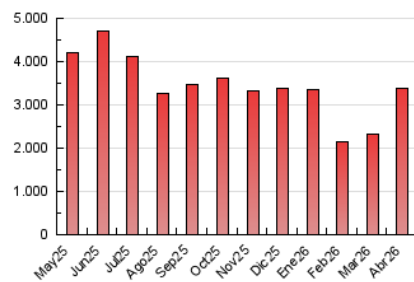

CRÓNICA

1. Cifras totales y promedios (Nacional)

MES - AÑO	NAVEGADORES UNICOS	VISITAS	PAGINAS
Abril - 2026	1.570.001	2.655.179	3.374.750
PROMEDIO DIARIO	75.459	87.441	112.492
PROMEDIO LUNES-VIERNES	70.100	81.207	105.493
PROMEDIO SABADO-DOMINGO	90.195	104.583	131.738
PAGINAS / VISITAS	1,29		
DURACION MEDIA VISITAS	0:00:52		
TIEMPO INTERACCIÓN MEDIO	0:00:19		

2. Secciones (Nacional)

	PAGINAS	%
HOME	228.527	6.77 %
RESTO	3.146.223	93.23 %

3. Por día del mes (Nacional)

Día	N. únicos	Visitas	Páginas	Día	N. únicos	Visitas	Páginas	Día	N. únicos	Visitas	Páginas
1	43.718	53.372	71.598	11	58.681	67.512	87.814	21	62.021	71.801	94.227
2	51.204	60.474	80.951	12	135.964	156.030	194.008	22	50.064	58.900	78.418
3	79.854	94.403	117.616	13	115.261	134.738	161.850	23	42.615	50.677	70.126
4	102.451	119.235	144.526	14	49.661	57.872	78.602	24	35.333	41.055	58.494
5	118.792	134.763	166.482	15	101.475	114.193	150.188	25	42.735	50.511	67.845
6	163.560	187.120	224.779	16	81.571	90.933	123.167	26	59.493	71.576	93.022
7	100.430	110.866	139.889	17	46.265	54.780	72.948	27	100.828	117.411	149.821
8	60.979	71.396	91.680	18	74.724	86.482	111.637	28	61.083	70.743	98.516
9	51.245	61.873	81.255	19	128.720	150.554	188.566	29	50.495	59.114	78.847
10	56.890	64.111	86.238	20	86.042	99.240	126.022	30	51.608	61.488	85.618

4. Gráficas (Nacional)

4.1 Por día de la semana (promedio)

N. únicos / Visitas (x 100)

Páginas (x 100)

4.2 Por franja horaria (promedio)

Visitas_ (x 1000)

Páginas (x 1000)

4.3 Por meses

N. únicos / Visitas (x 1000)

Páginas (x 1000)

5. Observaciones

Este Medio Electrónico de Comunicación ha sido medido por la herramienta Google Analytics de Google (GA4).

6. Definiciones básicas (Para más información ver Normas Técnicas para el Control de los Medios Electrónicos de Comunicación)