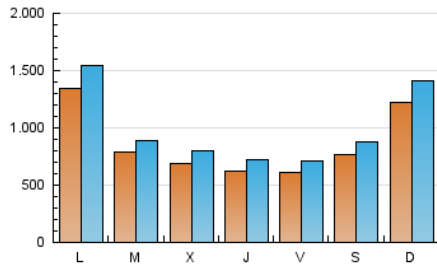

CRÓNICA

1. Cifras totales y promedios (Nacional e Internacional)

MES - AÑO	NAVEGADORES UNICOS	VISITAS	PAGINAS
Abril - 2026	1.789.379	2.994.036	3.757.397
PROMEDIO DIARIO	84.896	97.793	125.247
PROMEDIO LUNES-VIERNES	79.722	91.720	118.628
PROMEDIO SABADO-DOMINGO	99.127	114.494	143.449
PAGINAS / VISITAS	1,28		
DURACION MEDIA VISITAS	0:00:51		
TIEMPO INTERACCIÓN MEDIO	0:00:20		

2. Secciones (Nacional e Internacional)

	PAGINAS	%
HOME	236.678	6.30 %
RESTO	3.520.719	93.70 %

3. Por día del mes (Nacional e Internacional)

Día	N. únicos	Visitas	Páginas	Día	N. únicos	Visitas	Páginas	Día	N. únicos	Visitas	Páginas
1	56.437	66.733	88.249	11	62.592	72.375	93.383	21	71.647	82.227	107.829
2	56.507	65.759	88.398	12	149.159	170.346	210.216	22	57.753	67.183	88.834
3	92.123	106.767	133.370	13	131.693	154.208	183.811	23	46.968	55.499	76.465
4	113.033	130.197	157.964	14	57.311	66.389	89.007	24	39.040	45.710	63.901
5	127.549	145.294	178.561	15	108.113	121.024	159.934	25	47.012	55.349	73.990
6	184.081	208.874	252.374	16	88.527	97.886	133.409	26	66.729	78.385	102.818
7	116.822	127.001	161.044	17	51.519	60.834	79.974	27	120.055	137.746	176.470
8	68.787	79.685	102.345	18	82.587	95.173	122.269	28	69.897	81.101	111.360
9	56.683	68.654	89.215	19	144.357	168.833	208.391	29	55.717	65.116	86.072
10	61.574	69.901	92.465	20	100.828	115.925	144.884	30	61.793	73.607	100.395

4. Gráficas (Nacional e Internacional)

4.1 Por día de la semana (promedio)

N. únicos / Visitas (x 100)

Páginas (x 100)

4.2 Por franja horaria (promedio)

Visitas_ (x 1000)

Páginas (x 1000)

4.3 Por meses