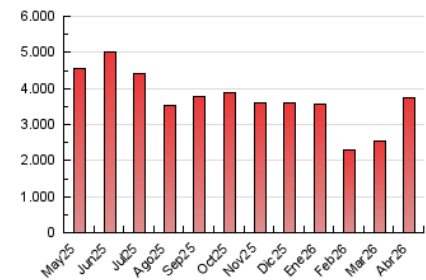

Páginas (x 1000)