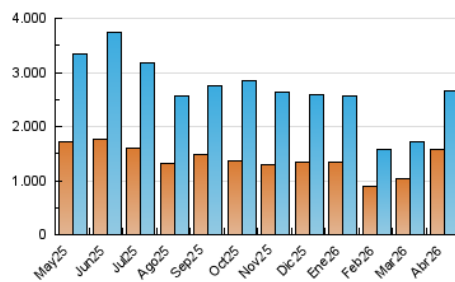

CRÓNICA

1. Cifras totales y promedios (Nacional)

MES - AÑO	NAVEGADORES UNICOS	VISITAS	PAGINAS
Abril - 2026	1.570.001	2.655.179	3.374.750
PROMEDIO DIARIO	75.459	87.441	112.492
PROMEDIO LUNES-VIERNES	70.100	81.207	105.493
PROMEDIO SABADO-DOMINGO	90.195	104.583	131.738
PAGINAS / VISITAS	1,29		
DURACION MEDIA VISITAS	0:00:52		
TIEMPO INTERACCIÓN MEDIO	0:00:19		

2. Secciones (Nacional)

	PAGINAS	%
HOME	228.527	6.77 %
RESTO	3.146.223	93.23 %

3. Por día del mes (Nacional)

Día	N. únicos	Visitas	Páginas	Día	N. únicos	Visitas	Páginas	Día	N. únicos	Visitas	Páginas
1	43.718	53.372	71.598	11	58.681	67.512	87.814	21	62.021	71.801	94.227
2	51.204	60.474	80.951	12	135.964	156.030	194.008	22	50.064	58.900	78.418
3	79.854	94.403	117.616	13	115.261	134.738	161.850	23	42.615	50.677	70.126
4	102.451	119.235	144.526	14	49.661	57.872	78.602	24	35.333	41.055	58.494
5	118.792	134.763	166.482	15	101.475	114.193	150.188	25	42.735	50.511	67.845
6	163.560	187.120	224.779	16	81.571	90.933	123.167	26	59.493	71.576	93.022
7	100.430	110.866	139.889	17	46.265	54.780	72.948	27	100.828	117.411	149.821
8	60.979	71.396	91.680	18	74.724	86.482	111.637	28	61.083	70.743	98.516
9	51.245	61.873	81.255	19	128.720	150.554	188.566	29	50.495	59.114	78.847
10	56.890	64.111	86.238	20	86.042	99.240	126.022	30	51.608	61.488	85.618

4. Gráficas (Nacional)

4.1 Por día de la semana (promedio)

N. únicos / Visitas (x 100)

Páginas (x 100)

4.2 Por franja horaria (promedio)

Visitas_ (x 1000)

Páginas (x 1000)

4.3 Por meses

N. únicos / Visitas (x 1000)

Páginas (x 1000)

5. Observaciones

Este Medio Electrónico de Comunicación ha sido medido por la herramienta Google Analytics de Google (GA4).

6. Definiciones básicas (Para más información ver Normas Técnicas para el Control de los Medios Electrónicos de Comunicación)