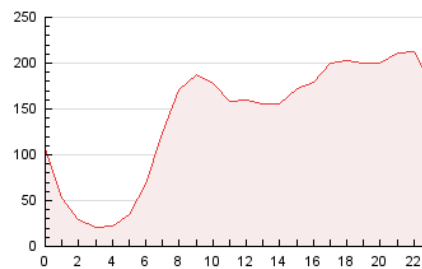

CRÓNICA

1. Cifras totales y promedios (Nacional)

MES - AÑO	NAVEGADORES UNICOS	VISITAS	PAGINAS
Abril - 2026	1.570.001	2.655.179	3.374.750
PROMEDIO DIARIO	75.459	87.441	112.492
PROMEDIO LUNES-VIERNES	70.100	81.207	105.493
PROMEDIO SABADO-DOMINGO	90.195	104.583	131.738
PAGINAS / VISITAS	1,29		
DURACION MEDIA VISITAS	0:00:52		
TIEMPO INTERACCIÓN MEDIO	0:00:19		

2. Secciones (Nacional)

	PAGINAS	%
HOME	228.527	6.77 %
RESTO	3.146.223	93.23 %

3. Por día del mes (Nacional)

Día	N. únicos	Visitas	Páginas	Día	N. únicos	Visitas	Páginas	Día	N. únicos	Visitas	Páginas
1	43.718	53.372	71.598	11	58.681	67.512	87.814	21	62.021	71.801	94.227
2	51.204	60.474	80.951	12	135.964	156.030	194.008	22	50.064	58.900	78.418
3	79.854	94.403	117.616	13	115.261	134.738	161.850	23	42.615	50.677	70.126
4	102.451	119.235	144.526	14	49.661	57.872	78.602	24	35.333	41.055	58.494
5	118.792	134.763	166.482	15	101.475	114.193	150.188	25	42.735	50.511	67.845
6	163.560	187.120	224.779	16	81.571	90.933	123.167	26	59.493	71.576	93.022
7	100.430	110.866	139.889	17	46.265	54.780	72.948	27	100.828	117.411	149.821
8	60.979	71.396	91.680	18	74.724	86.482	111.637	28	61.083	70.743	98.516
9	51.245	61.873	81.255	19	128.720	150.554	188.566	29	50.495	59.114	78.847
10	56.890	64.111	86.238	20	86.042	99.240	126.022	30	51.608	61.488	85.618

4. Gráficas (Nacional)

4.1 Por día de la semana (promedio)

N. únicos / Visitas (x 100)

Páginas (x 100)

4.2 Por franja horaria (promedio)

Visitas_ (x 1000)

Páginas (x 1000)

4.3 Por meses

N. únicos / Visitas (x 1000)

Páginas (x 1000)

5. Observaciones

Este Medio Electrónico de Comunicación ha sido medido por la herramienta Google Analytics de Google (GA4).

6. Definiciones básicas (Para más información ver Normas Técnicas para el Control de los Medios Electrónicos de Comunicación)