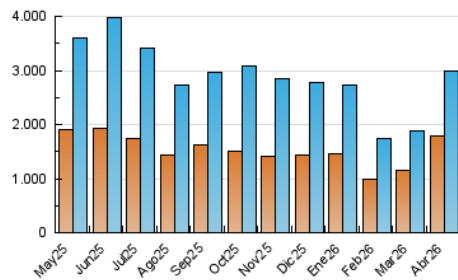

4.3 Por meses

N. únicos / Visitas (x 1000)