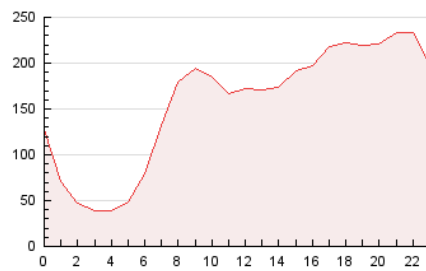

CRÓNICA

1. Cifras totales y promedios (Nacional e Internacional)

MES - AÑO	NAVEGADORES UNICOS	VISITAS	PAGINAS
Abril - 2026	1.789.379	2.994.036	3.757.397
PROMEDIO DIARIO	84.896	97.793	125.247
PROMEDIO LUNES-VIERNES	79.722	91.720	118.628
PROMEDIO SABADO-DOMINGO	99.127	114.494	143.449
PAGINAS / VISITAS	1,28		
DURACION MEDIA VISITAS	0:00:51		
TIEMPO INTERACCIÓN MEDIO	0:00:20		

2. Secciones (Nacional e Internacional)

	PAGINAS	%
HOME	236.678	6.30 %
RESTO	3.520.719	93.70 %

3. Por día del mes (Nacional e Internacional)

Día	N. únicos	Visitas	Páginas	Día	N. únicos	Visitas	Páginas	Día	N. únicos	Visitas	Páginas
1	56.437	66.733	88.249	11	62.592	72.375	93.383	21	71.647	82.227	107.829
2	56.507	65.759	88.398	12	149.159	170.346	210.216	22	57.753	67.183	88.834
3	92.123	106.767	133.370	13	131.693	154.208	183.811	23	46.968	55.499	76.465
4	113.033	130.197	157.964	14	57.311	66.389	89.007	24	39.040	45.710	63.901
5	127.549	145.294	178.561	15	108.113	121.024	159.934	25	47.012	55.349	73.990
6	184.081	208.874	252.374	16	88.527	97.886	133.409	26	66.729	78.385	102.818
7	116.822	127.001	161.044	17	51.519	60.834	79.974	27	120.055	137.746	176.470
8	68.787	79.685	102.345	18	82.587	95.173	122.269	28	69.897	81.101	111.360
9	56.683	68.654	89.215	19	144.357	168.833	208.391	29	55.717	65.116	86.072
10	61.574	69.901	92.465	20	100.828	115.925	144.884	30	61.793	73.607	100.395

4. Gráficas (Nacional e Internacional)

4.1 Por día de la semana (promedio)

N. únicos / Visitas (x 100)

Páginas (x 100)

4.2 Por franja horaria (promedio)

Visitas_ (x 1000)

Páginas (x 1000)

4.3 Por meses