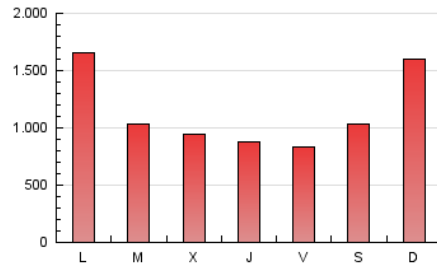

CRÓNICA

1. Cifras totales y promedios (Nacional)

MES - AÑO	NAVEGADORES UNICOS	VISITAS	PAGINAS
Abril - 2026	1.570.001	2.655.179	3.374.750
PROMEDIO DIARIO	75.459	87.441	112.492
PROMEDIO LUNES-VIERNES	70.100	81.207	105.493
PROMEDIO SABADO-DOMINGO	90.195	104.583	131.738
PAGINAS / VISITAS	1,29		
DURACION MEDIA VISITAS	0:00:52		
TIEMPO INTERACCIÓN MEDIO	0:00:19		

2. Secciones (Nacional)

	PAGINAS	%
HOME	228.527	6.77 %
RESTO	3.146.223	93.23 %

3. Por día del mes (Nacional)

Día	N. únicos	Visitas	Páginas	Día	N. únicos	Visitas	Páginas	Día	N. únicos	Visitas	Páginas
1	43.718	53.372	71.598	11	58.681	67.512	87.814	21	62.021	71.801	94.227
2	51.204	60.474	80.951	12	135.964	156.030	194.008	22	50.064	58.900	78.418
3	79.854	94.403	117.616	13	115.261	134.738	161.850	23	42.615	50.677	70.126
4	102.451	119.235	144.526	14	49.661	57.872	78.602	24	35.333	41.055	58.494
5	118.792	134.763	166.482	15	101.475	114.193	150.188	25	42.735	50.511	67.845
6	163.560	187.120	224.779	16	81.571	90.933	123.167	26	59.493	71.576	93.022
7	100.430	110.866	139.889	17	46.265	54.780	72.948	27	100.828	117.411	149.821
8	60.979	71.396	91.680	18	74.724	86.482	111.637	28	61.083	70.743	98.516
9	51.245	61.873	81.255	19	128.720	150.554	188.566	29	50.495	59.114	78.847
10	56.890	64.111	86.238	20	86.042	99.240	126.022	30	51.608	61.488	85.618

4. Gráficas (Nacional)

4.1 Por día de la semana (promedio)

N. únicos / Visitas (x 100)

Páginas (x 100)

4.2 Por franja horaria (promedio)

Visitas_ (x 1000)

Páginas (x 1000)

4.3 Por meses