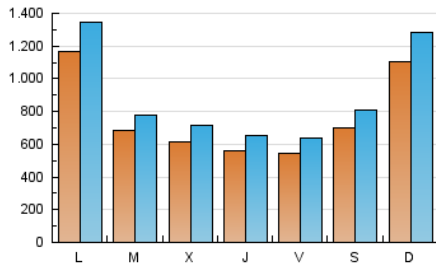

CRÓNICA

1. Cifras totales y promedios (Nacional)

MES - AÑO	NAVEGADORES UNICOS	VISITAS	PAGINAS
Abril - 2026	1.570.001	2.655.179	3.374.750
PROMEDIO DIARIO	75.459	87.441	112.492
PROMEDIO LUNES-VIERNES	70.100	81.207	105.493
PROMEDIO SABADO-DOMINGO	90.195	104.583	131.738
PAGINAS / VISITAS	1,29		
DURACION MEDIA VISITAS	0:00:52		
TIEMPO INTERACCIÓN MEDIO	0:00:19		

2. Secciones (Nacional)

	PAGINAS	%
HOME	228.527	6.77 %
RESTO	3.146.223	93.23 %

3. Por día del mes (Nacional)

Día	N. únicos	Visitas	Páginas	Día	N. únicos	Visitas	Páginas	Día	N. únicos	Visitas	Páginas
1	43.718	53.372	71.598	11	58.681	67.512	87.814	21	62.021	71.801	94.227
2	51.204	60.474	80.951	12	135.964	156.030	194.008	22	50.064	58.900	78.418
3	79.854	94.403	117.616	13	115.261	134.738	161.850	23	42.615	50.677	70.126
4	102.451	119.235	144.526	14	49.661	57.872	78.602	24	35.333	41.055	58.494
5	118.792	134.763	166.482	15	101.475	114.193	150.188	25	42.735	50.511	67.845
6	163.560	187.120	224.779	16	81.571	90.933	123.167	26	59.493	71.576	93.022
7	100.430	110.866	139.889	17	46.265	54.780	72.948	27	100.828	117.411	149.821
8	60.979	71.396	91.680	18	74.724	86.482	111.637	28	61.083	70.743	98.516
9	51.245	61.873	81.255	19	128.720	150.554	188.566	29	50.495	59.114	78.847
10	56.890	64.111	86.238	20	86.042	99.240	126.022	30	51.608	61.488	85.618

4. Gráficas (Nacional)

4.1 Por día de la semana (promedio)

N. únicos / Visitas (x 100)

Páginas (x 100)

4.2 Por franja horaria (promedio)

Visitas_ (x 1000)

Páginas (x 1000)

4.3 Por meses