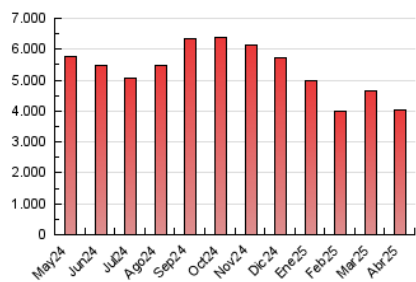

Páginas (x 1000)