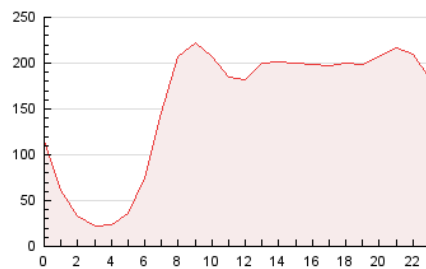

2. Secciones (Nacional)

	PAGINAS	%
HOME	262.212	7.03 %
RESTO	3.465.570	92.97 %

3. Por día del mes (Nacional)

Día	N. únicos	Visitas	Páginas	Día	N. únicos	Visitas	Páginas	Día	N. únicos	Visitas	Páginas
1	59.456	66.601	83.982	11	89.509	101.933	122.604	21	138.661	163.206	204.714
2	57.935	65.645	81.737	12	99.552	117.827	143.206	22	117.555	132.136	169.977
3	96.131	103.958	127.650	13	109.258	127.484	153.455	23	70.473	84.830	108.369
4	77.416	87.929	106.013	14	102.587	116.384	141.301	24	69.311	82.327	108.975
5	66.063	73.192	91.863	15	79.114	90.743	110.888	25	54.738	64.324	86.090
6	93.565	105.769	129.353	16	98.894	111.470	135.485	26	51.036	59.057	80.301
7	97.089	113.249	133.543	17	108.471	119.684	156.558	27	59.906	69.599	93.691
8	63.028	69.909	87.036	18	100.289	113.560	145.080	28	116.256	126.103	154.367
9	63.800	72.822	88.758	19	112.160	133.565	170.102	29	92.874	105.859	135.655
10	75.648	86.826	104.187	20	101.288	120.221	152.821	30	83.664	93.481	120.021

4. Gráficas (Nacional)

4.1 Por día de la semana (promedio)

N. únicos / Visitas (x 100)

Páginas (x 100)

4.2 Por franja horaria (promedio)

Visitas_ (x 1000)

Páginas (x 1000)

4.3 Por meses