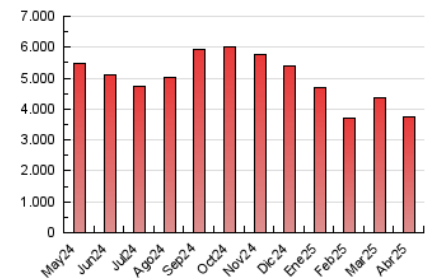

Páginas (x 1000)