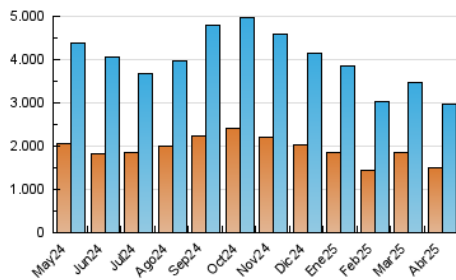

4.3 Por meses

N. únicos / Visitas (x 1000)