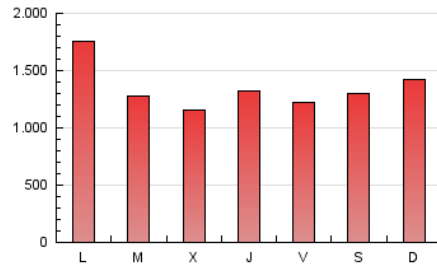

CRÓNICA

1. Cifras totales y promedios (Nacional e Internacional)

MES - AÑO	NAVEGADORES UNICOS	VISITAS	PAGINAS
Abril - 2025	1.681.536	3.190.680	4.027.783
PROMEDIO DIARIO	94.016	107.284	134.259
PROMEDIO LUNES-VIERNES	94.351	106.936	133.525
PROMEDIO SABADO-DOMINGO	93.094	108.244	136.278
PAGINAS / VISITAS	1,25		
DURACION MEDIA VISITAS	0:01:04		
TIEMPO INTERACCIÓN MEDIO	0:00:42		

2. Secciones (Nacional e Internacional)

	PAGINAS	%
HOME	272.230	6.76 %
RESTO	3.755.553	93.24 %

3. Por día del mes (Nacional e Internacional)

Día	N. únicos	Visitas	Páginas	Día	N. únicos	Visitas	Páginas	Día	N. únicos	Visitas	Páginas
1	68.122	76.224	95.555	11	93.641	106.455	127.828	21	149.719	176.624	221.466
2	63.721	71.819	89.572	12	103.492	123.361	149.059	22	127.210	142.337	183.895
3	100.900	110.316	134.132	13	116.262	133.674	163.002	23	78.725	94.514	120.156
4	81.487	92.451	111.721	14	111.014	125.023	152.889	24	75.098	88.442	117.219
5	69.560	77.309	96.945	15	84.850	97.835	118.324	25	60.711	71.525	95.359
6	99.696	113.666	137.757	16	104.864	117.664	143.611	26	58.823	68.073	91.234
7	105.419	122.555	144.001	17	114.816	126.546	165.964	27	66.695	76.712	103.856
8	68.536	76.782	94.515	18	107.080	120.170	155.333	28	138.686	151.171	184.726
9	69.726	79.601	95.942	19	119.811	141.188	182.021	29	99.298	112.838	144.506
10	80.794	91.386	110.731	20	110.410	131.968	166.352	30	91.307	100.305	130.112

4. Gráficas (Nacional e Internacional)

4.1 Por día de la semana (promedio)

N. únicos / Visitas (x 100)

Páginas (x 100)

4.2 Por franja horaria (promedio)

Visitas_ (x 1000)

Páginas (x 1000)

4.3 Por meses