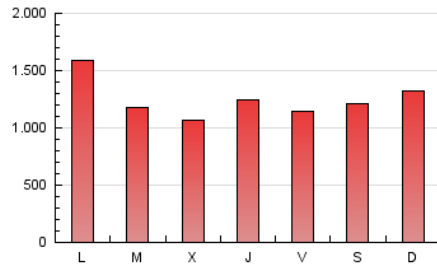

CRÓNICA

1. Cifras totales y promedios (Nacional)

MES - AÑO	NAVEGADORES UNICOS	VISITAS	PAGINAS
Abril - 2025	1.512.370	2.978.683	3.727.782
PROMEDIO DIARIO	86.858	99.323	124.259
PROMEDIO LUNES-VIERNES	86.950	98.772	123.318
PROMEDIO SABADO-DOMINGO	86.604	100.839	126.849
PAGINAS / VISITAS	1,25		
DURACION MEDIA VISITAS	0:01:03		
TIEMPO INTERACCIÓN MEDIO	0:00:42		

2. Secciones (Nacional)

	PAGINAS	%
HOME	262.212	7.03 %
RESTO	3.465.570	92.97 %

3. Por día del mes (Nacional)

Día	N. únicos	Visitas	Páginas	Día	N. únicos	Visitas	Páginas	Día	N. únicos	Visitas	Páginas
1	59.456	66.601	83.982	11	89.509	101.933	122.604	21	138.661	163.206	204.714
2	57.935	65.645	81.737	12	99.552	117.827	143.206	22	117.555	132.136	169.977
3	96.131	103.958	127.650	13	109.258	127.484	153.455	23	70.473	84.830	108.369
4	77.416	87.929	106.013	14	102.587	116.384	141.301	24	69.311	82.327	108.975
5	66.063	73.192	91.863	15	79.114	90.743	110.888	25	54.738	64.324	86.090
6	93.565	105.769	129.353	16	98.894	111.470	135.485	26	51.036	59.057	80.301
7	97.089	113.249	133.543	17	108.471	119.684	156.558	27	59.906	69.599	93.691
8	63.028	69.909	87.036	18	100.289	113.560	145.080	28	116.256	126.103	154.367
9	63.800	72.822	88.758	19	112.160	133.565	170.102	29	92.874	105.859	135.655
10	75.648	86.826	104.187	20	101.288	120.221	152.821	30	83.664	93.481	120.021

4. Gráficas (Nacional)

4.1 Por día de la semana (promedio)

N. únicos / Visitas (x 100)

Páginas (x 100)

4.2 Por franja horaria (promedio)

Visitas_ (x 1000)

Páginas (x 1000)

4.3 Por meses