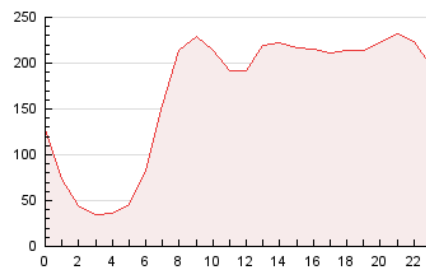

2. Secciones (Nacional e Internacional)

	PAGINAS	%
HOME	272.230	6.76 %
RESTO	3.755.553	93.24 %

3. Por día del mes (Nacional e Internacional)

Día	N. únicos	Visitas	Páginas	Día	N. únicos	Visitas	Páginas	Día	N. únicos	Visitas	Páginas
1	68.122	76.224	95.555	11	93.641	106.455	127.828	21	149.719	176.624	221.466
2	63.721	71.819	89.572	12	103.492	123.361	149.059	22	127.210	142.337	183.895
3	100.900	110.316	134.132	13	116.262	133.674	163.002	23	78.725	94.514	120.156
4	81.487	92.451	111.721	14	111.014	125.023	152.889	24	75.098	88.442	117.219
5	69.560	77.309	96.945	15	84.850	97.835	118.324	25	60.711	71.525	95.359
6	99.696	113.666	137.757	16	104.864	117.664	143.611	26	58.823	68.073	91.234
7	105.419	122.555	144.001	17	114.816	126.546	165.964	27	66.695	76.712	103.856
8	68.536	76.782	94.515	18	107.080	120.170	155.333	28	138.686	151.171	184.726
9	69.726	79.601	95.942	19	119.811	141.188	182.021	29	99.298	112.838	144.506
10	80.794	91.386	110.731	20	110.410	131.968	166.352	30	91.307	100.305	130.112

4. Gráficas (Nacional e Internacional)

4.1 Por día de la semana (promedio)

N. únicos / Visitas (x 100)

Páginas (x 100)

4.2 Por franja horaria (promedio)

Visitas_ (x 1000)

Páginas (x 1000)

4.3 Por meses