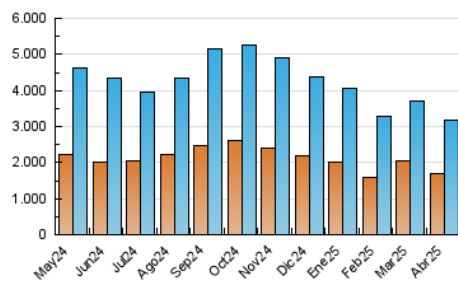

4.3 Por meses

N. únicos / Visitas (x 1000)