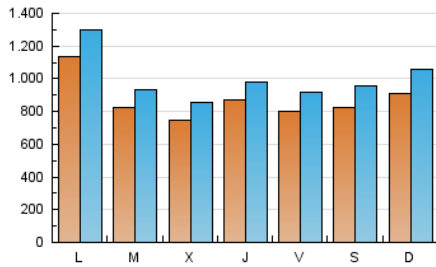

CRÓNICA

1. Cifras totales y promedios (Nacional)

MES - AÑO	NAVEGADORES UNICOS	VISITAS	PAGINAS
Abril - 2025	1.512.370	2.978.683	3.727.782
PROMEDIO DIARIO	86.858	99.323	124.259
PROMEDIO LUNES-VIERNES	86.950	98.772	123.318
PROMEDIO SABADO-DOMINGO	86.604	100.839	126.849
PAGINAS / VISITAS	1,25		
DURACION MEDIA VISITAS	0:01:03		
TIEMPO INTERACCIÓN MEDIO	0:00:42		

2. Secciones (Nacional)

	PAGINAS	%
HOME	262.212	7.03 %
RESTO	3.465.570	92.97 %

3. Por día del mes (Nacional)

Día	N. únicos	Visitas	Páginas	Día	N. únicos	Visitas	Páginas	Día	N. únicos	Visitas	Páginas
1	59.456	66.601	83.982	11	89.509	101.933	122.604	21	138.661	163.206	204.714
2	57.935	65.645	81.737	12	99.552	117.827	143.206	22	117.555	132.136	169.977
3	96.131	103.958	127.650	13	109.258	127.484	153.455	23	70.473	84.830	108.369
4	77.416	87.929	106.013	14	102.587	116.384	141.301	24	69.311	82.327	108.975
5	66.063	73.192	91.863	15	79.114	90.743	110.888	25	54.738	64.324	86.090
6	93.565	105.769	129.353	16	98.894	111.470	135.485	26	51.036	59.057	80.301
7	97.089	113.249	133.543	17	108.471	119.684	156.558	27	59.906	69.599	93.691
8	63.028	69.909	87.036	18	100.289	113.560	145.080	28	116.256	126.103	154.367
9	63.800	72.822	88.758	19	112.160	133.565	170.102	29	92.874	105.859	135.655
10	75.648	86.826	104.187	20	101.288	120.221	152.821	30	83.664	93.481	120.021

4. Gráficas (Nacional)

4.1 Por día de la semana (promedio)

N. únicos / Visitas (x 100)

Páginas (x 100)

4.2 Por franja horaria (promedio)

Visitas_ (x 1000)

Páginas (x 1000)

4.3 Por meses