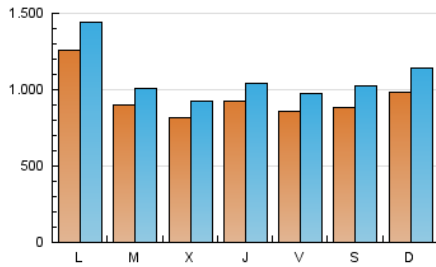

CRÓNICA

1. Cifras totales y promedios (Nacional e Internacional)

MES - AÑO	NAVEGADORES UNICOS	VISITAS	PAGINAS
Abril - 2025	1.681.536	3.190.680	4.027.783
PROMEDIO DIARIO	94.016	107.284	134.259
PROMEDIO LUNES-VIERNES	94.351	106.936	133.525
PROMEDIO SABADO-DOMINGO	93.094	108.244	136.278
PAGINAS / VISITAS	1,25		
DURACION MEDIA VISITAS	0:01:04		
TIEMPO INTERACCIÓN MEDIO	0:00:42		

2. Secciones (Nacional e Internacional)

	PAGINAS	%
HOME	272.230	6.76 %
RESTO	3.755.553	93.24 %

3. Por día del mes (Nacional e Internacional)

Día	N. únicos	Visitas	Páginas	Día	N. únicos	Visitas	Páginas	Día	N. únicos	Visitas	Páginas
1	68.122	76.224	95.555	11	93.641	106.455	127.828	21	149.719	176.624	221.466
2	63.721	71.819	89.572	12	103.492	123.361	149.059	22	127.210	142.337	183.895
3	100.900	110.316	134.132	13	116.262	133.674	163.002	23	78.725	94.514	120.156
4	81.487	92.451	111.721	14	111.014	125.023	152.889	24	75.098	88.442	117.219
5	69.560	77.309	96.945	15	84.850	97.835	118.324	25	60.711	71.525	95.359
6	99.696	113.666	137.757	16	104.864	117.664	143.611	26	58.823	68.073	91.234
7	105.419	122.555	144.001	17	114.816	126.546	165.964	27	66.695	76.712	103.856
8	68.536	76.782	94.515	18	107.080	120.170	155.333	28	138.686	151.171	184.726
9	69.726	79.601	95.942	19	119.811	141.188	182.021	29	99.298	112.838	144.506
10	80.794	91.386	110.731	20	110.410	131.968	166.352	30	91.307	100.305	130.112

4. Gráficas (Nacional e Internacional)

4.1 Por día de la semana (promedio)

N. únicos / Visitas (x 100)

Páginas (x 100)

4.2 Por franja horaria (promedio)

Visitas_ (x 1000)

Páginas (x 1000)

4.3 Por meses