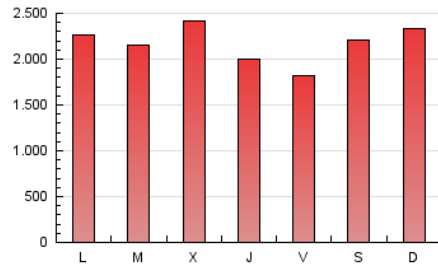

CRÓNICA

1. Cifras totales y promedios (Nacional e Internacional)

MES - AÑO	NAVEGADORES UNICOS	VISITAS	PAGINAS
Abril - 2023	3.137.753	4.510.533	6.526.350
PROMEDIO DIARIO	139.288	150.351	217.545
PROMEDIO LUNES-VIERNES	134.948	146.106	212.909
PROMEDIO SABADO-DOMINGO	147.968	158.842	226.818
PAGINAS / VISITAS	1,45		
DURACION MEDIA VISITAS	0:00:51		
DURACION MEDIA PAGINAS	0:01:53		

2. Secciones (Nacional e Internacional)

	PAGINAS	%
HOME	528.951	8.10 %
RESTO	5.997.399	91.90 %

3. Por día del mes (Nacional e Internacional)

Día	N. únicos	Visitas	Páginas	Día	N. únicos	Visitas	Páginas	Día	N. únicos	Visitas	Páginas
1	216.995	228.666	307.621	11	162.286	175.301	252.122	21	120.794	132.171	197.613
2	228.488	237.692	322.581	12	258.296	270.300	361.018	22	125.812	136.935	200.498
3	149.067	160.651	232.283	13	152.972	163.287	235.362	23	138.485	149.404	215.342
4	134.382	144.754	214.479	14	149.264	161.751	234.489	24	141.915	153.974	224.650
5	107.494	116.273	179.674	15	193.570	207.578	288.356	25	104.941	115.310	175.726
6	105.319	114.841	176.790	16	178.587	191.068	268.419	26	88.220	98.910	150.094
7	105.298	114.919	174.901	17	127.831	140.139	206.971	27	76.222	84.013	130.568
8	113.138	123.599	184.691	18	138.480	149.522	219.826	28	72.007	79.225	121.647
9	121.029	133.094	197.244	19	184.961	198.619	274.661	29	71.669	79.577	123.002
10	153.604	166.472	239.408	20	165.601	181.684	255.891	30	91.909	100.804	160.423

4. Gráficas (Nacional e Internacional)

4.1 Por día de la semana (promedio)

N. únicos / Visitas (x 100)

Páginas (x 100)

4.2 Por franja horaria (promedio)

Visitas_ (x 1000)

Páginas (x 1000)

4.3 Por meses