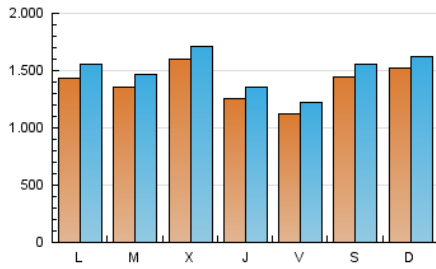

CRÓNICA

1. Cifras totales y promedios (Nacional e Internacional)

MES - AÑO	NAVEGADORES UNICOS	VISITAS	PAGINAS
Abril - 2023	3.137.753	4.510.533	6.526.350
PROMEDIO DIARIO	139.288	150.351	217.545
PROMEDIO LUNES-VIERNES	134.948	146.106	212.909
PROMEDIO SABADO-DOMINGO	147.968	158.842	226.818
PAGINAS / VISITAS	1,45		
DURACION MEDIA VISITAS	0:00:51		
DURACION MEDIA PAGINAS	0:01:53		

2. Secciones (Nacional e Internacional)

	PAGINAS	%
HOME	528.951	8.10 %
RESTO	5.997.399	91.90 %

3. Por día del mes (Nacional e Internacional)

Día	N. únicos	Visitas	Páginas	Día	N. únicos	Visitas	Páginas	Día	N. únicos	Visitas	Páginas
1	216.995	228.666	307.621	11	162.286	175.301	252.122	21	120.794	132.171	197.613
2	228.488	237.692	322.581	12	258.296	270.300	361.018	22	125.812	136.935	200.498
3	149.067	160.651	232.283	13	152.972	163.287	235.362	23	138.485	149.404	215.342
4	134.382	144.754	214.479	14	149.264	161.751	234.489	24	141.915	153.974	224.650
5	107.494	116.273	179.674	15	193.570	207.578	288.356	25	104.941	115.310	175.726
6	105.319	114.841	176.790	16	178.587	191.068	268.419	26	88.220	98.910	150.094
7	105.298	114.919	174.901	17	127.831	140.139	206.971	27	76.222	84.013	130.568
8	113.138	123.599	184.691	18	138.480	149.522	219.826	28	72.007	79.225	121.647
9	121.029	133.094	197.244	19	184.961	198.619	274.661	29	71.669	79.577	123.002
10	153.604	166.472	239.408	20	165.601	181.684	255.891	30	91.909	100.804	160.423

4. Gráficas (Nacional e Internacional)

4.1 Por día de la semana (promedio)

N. únicos / Visitas (x 100)

Páginas (x 100)

4.2 Por franja horaria (promedio)

Visitas_ (x 1000)

Páginas (x 1000)

4.3 Por meses