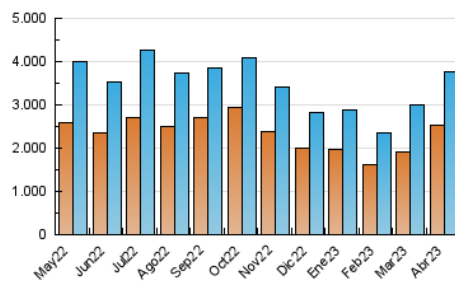

4.3 Por meses

N. únicos / Visitas (x 1000)