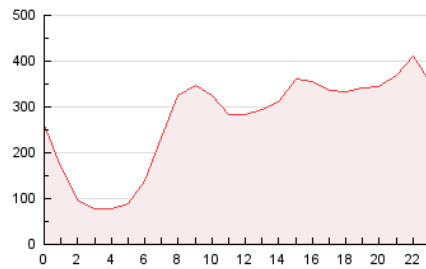

2. Secciones (Nacional e Internacional)

	PAGINAS	%
HOME	528.951	8.10 %
RESTO	5.997.399	91.90 %

3. Por día del mes (Nacional e Internacional)

Día	N. únicos	Visitas	Páginas	Día	N. únicos	Visitas	Páginas	Día	N. únicos	Visitas	Páginas
1	216.995	228.666	307.621	11	162.286	175.301	252.122	21	120.794	132.171	197.613
2	228.488	237.692	322.581	12	258.296	270.300	361.018	22	125.812	136.935	200.498
3	149.067	160.651	232.283	13	152.972	163.287	235.362	23	138.485	149.404	215.342
4	134.382	144.754	214.479	14	149.264	161.751	234.489	24	141.915	153.974	224.650
5	107.494	116.273	179.674	15	193.570	207.578	288.356	25	104.941	115.310	175.726
6	105.319	114.841	176.790	16	178.587	191.068	268.419	26	88.220	98.910	150.094
7	105.298	114.919	174.901	17	127.831	140.139	206.971	27	76.222	84.013	130.568
8	113.138	123.599	184.691	18	138.480	149.522	219.826	28	72.007	79.225	121.647
9	121.029	133.094	197.244	19	184.961	198.619	274.661	29	71.669	79.577	123.002
10	153.604	166.472	239.408	20	165.601	181.684	255.891	30	91.909	100.804	160.423

4. Gráficas (Nacional e Internacional)

4.1 Por día de la semana (promedio)

N. únicos / Visitas (x 100)

Páginas (x 100)

4.2 Por franja horaria (promedio)

Visitas_ (x 1000)

Páginas (x 1000)

4.3 Por meses