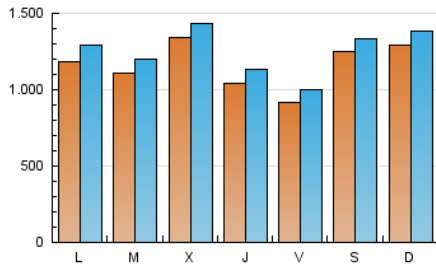

1. Cifras totales y promedios (Nacional)

MES - AÑO	NAVEGADORES UNICOS	VISITAS	PAGINAS
Abril - 2023	2.535.780	3.778.547	5.490.891
PROMEDIO DIARIO	116.814	125.952	183.030
PROMEDIO LUNES-VIERNES	111.773	120.982	177.399
PROMEDIO SABADO-DOMINGO	126.896	135.890	194.290
PAGINAS / VISITAS	1,45		
DURACION MEDIA VISITAS	0:00:51		
DURACION MEDIA PAGINAS	0:01:51		

2. Secciones (Nacional)

	PAGINAS	%
HOME	507.324	9.24 %
RESTO	4.983.567	90.76 %

3. Por día del mes (Nacional)

Día	N. únicos	Visitas	Páginas	Día	N. únicos	Visitas	Páginas	Día	N. únicos	Visitas	Páginas
1	192.744	201.587	270.402	11	133.336	143.460	206.717	21	101.864	111.426	167.972
2	204.146	212.149	287.342	12	222.801	232.624	308.843	22	108.743	118.430	173.956
3	123.951	133.900	193.829	13	130.551	139.190	201.204	23	119.006	128.836	185.711
4	110.826	119.765	178.605	14	127.137	136.606	198.748	24	118.346	129.431	190.024
5	84.103	91.271	143.691	15	172.273	183.441	254.002	25	84.547	92.814	143.382
6	84.597	92.512	144.483	16	155.437	166.652	233.766	26	68.227	76.304	118.877
7	85.527	93.404	143.575	17	103.528	113.461	169.194	27	56.805	63.603	102.487
8	92.346	100.300	151.621	18	114.770	123.920	183.514	28	50.752	56.932	92.080
9	97.894	107.704	161.659	19	160.267	171.787	237.444	29	56.848	63.151	99.908
10	129.016	139.227	200.921	20	144.501	158.008	222.399	30	69.519	76.652	124.535

4. Gráficas (Nacional)

4.1 Por día de la semana (promedio)

N. únicos / Visitas (x 100)

Páginas (x 100)

4.2 Por franja horaria (promedio)

Visitas_ (x 1000)

Páginas (x 1000)

4.3 Por meses