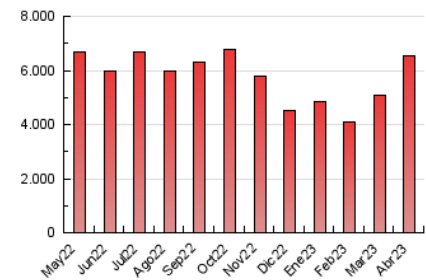

Páginas (x 1000)