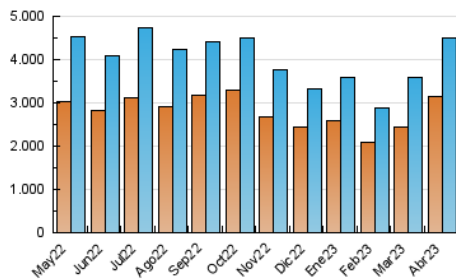

4.3 Por meses

N. únicos / Visitas (x 1000)