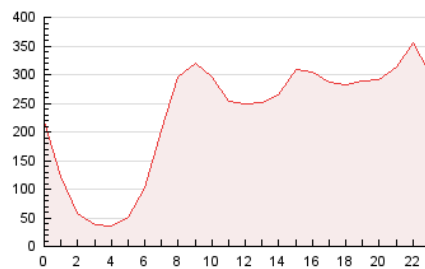

2. Secciones (Nacional)

	PAGINAS	%
HOME	507.324	9.24 %
RESTO	4.983.567	90.76 %

3. Por día del mes (Nacional)

Día	N. únicos	Visitas	Páginas	Día	N. únicos	Visitas	Páginas	Día	N. únicos	Visitas	Páginas
1	192.744	201.587	270.402	11	133.336	143.460	206.717	21	101.864	111.426	167.972
2	204.146	212.149	287.342	12	222.801	232.624	308.843	22	108.743	118.430	173.956
3	123.951	133.900	193.829	13	130.551	139.190	201.204	23	119.006	128.836	185.711
4	110.826	119.765	178.605	14	127.137	136.606	198.748	24	118.346	129.431	190.024
5	84.103	91.271	143.691	15	172.273	183.441	254.002	25	84.547	92.814	143.382
6	84.597	92.512	144.483	16	155.437	166.652	233.766	26	68.227	76.304	118.877
7	85.527	93.404	143.575	17	103.528	113.461	169.194	27	56.805	63.603	102.487
8	92.346	100.300	151.621	18	114.770	123.920	183.514	28	50.752	56.932	92.080
9	97.894	107.704	161.659	19	160.267	171.787	237.444	29	56.848	63.151	99.908
10	129.016	139.227	200.921	20	144.501	158.008	222.399	30	69.519	76.652	124.535

4. Gráficas (Nacional)

4.1 Por día de la semana (promedio)

N. únicos / Visitas (x 100)

Páginas (x 100)

4.2 Por franja horaria (promedio)

Visitas_ (x 1000)

Páginas (x 1000)

4.3 Por meses