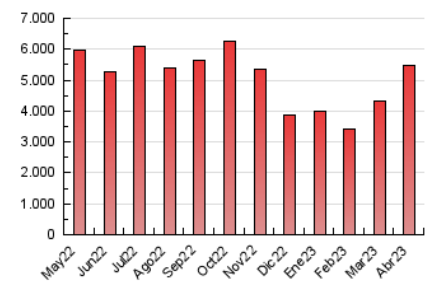

Páginas (x 1000)