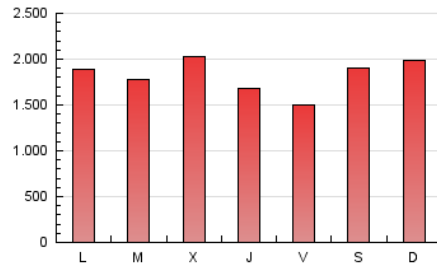

1. Cifras totales y promedios (Nacional)

MES - AÑO	NAVEGADORES UNICOS	VISITAS	PAGINAS
Abril - 2023	2.535.780	3.778.547	5.490.891
PROMEDIO DIARIO	116.814	125.952	183.030
PROMEDIO LUNES-VIERNES	111.773	120.982	177.399
PROMEDIO SABADO-DOMINGO	126.896	135.890	194.290
PAGINAS / VISITAS	1,45		
DURACION MEDIA VISITAS	0:00:51		
DURACION MEDIA PAGINAS	0:01:51		

2. Secciones (Nacional)

	PAGINAS	%
HOME	507.324	9.24 %
RESTO	4.983.567	90.76 %

3. Por día del mes (Nacional)

Día	N. únicos	Visitas	Páginas	Día	N. únicos	Visitas	Páginas	Día	N. únicos	Visitas	Páginas
1	192.744	201.587	270.402	11	133.336	143.460	206.717	21	101.864	111.426	167.972
2	204.146	212.149	287.342	12	222.801	232.624	308.843	22	108.743	118.430	173.956
3	123.951	133.900	193.829	13	130.551	139.190	201.204	23	119.006	128.836	185.711
4	110.826	119.765	178.605	14	127.137	136.606	198.748	24	118.346	129.431	190.024
5	84.103	91.271	143.691	15	172.273	183.441	254.002	25	84.547	92.814	143.382
6	84.597	92.512	144.483	16	155.437	166.652	233.766	26	68.227	76.304	118.877
7	85.527	93.404	143.575	17	103.528	113.461	169.194	27	56.805	63.603	102.487
8	92.346	100.300	151.621	18	114.770	123.920	183.514	28	50.752	56.932	92.080
9	97.894	107.704	161.659	19	160.267	171.787	237.444	29	56.848	63.151	99.908
10	129.016	139.227	200.921	20	144.501	158.008	222.399	30	69.519	76.652	124.535

4. Gráficas (Nacional)

4.1 Por día de la semana (promedio)

N. únicos / Visitas (x 100)

Páginas (x 100)

4.2 Por franja horaria (promedio)

Visitas_ (x 1000)

Páginas (x 1000)

4.3 Por meses