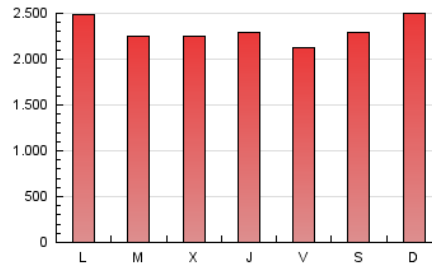

Páginas (x 100)