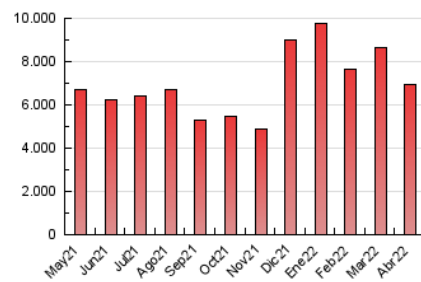

### 3. Por día del mes (Nacional e Internacional)

Día	N. únicos	Visitas	Páginas	Día	N. únicos	Visitas	Páginas	Día	N. únicos	Visitas	Páginas
1	88.537	97.300	160.145	11	124.183	134.988	216.600	21	128.833	138.523	222.698
2	144.787	155.429	229.110	12	148.732	158.965	249.754	22	133.812	144.505	224.613
3	264.291	284.807	387.517	13	178.664	192.677	275.795	23	151.955	165.567	244.108
4	243.541	269.800	363.772	14	170.989	182.515	256.829	24	137.956	146.868	225.878
5	151.432	163.477	250.015	15	173.178	184.459	255.564	25	137.041	150.285	231.393
6	136.474	149.591	225.291	16	107.865	116.500	179.522	26	103.465	113.003	174.337
7	118.517	130.612	211.597	17	122.526	132.562	200.270	27	103.132	113.570	181.610
8	119.217	129.320	205.169	18	114.053	122.341	183.474	28	142.396	153.077	227.101
9	112.089	120.781	189.590	19	144.450	155.032	223.594	29	132.465	144.126	216.454
10	104.397	112.576	184.745	20	129.032	140.021	215.362	30	205.076	218.491	302.359

##### 4.1 Por día de la semana (promedio)

N. únicos / Visitas (x 100)

Páginas (x 100)

##### 4.2 Por franja horaria (promedio)

Visitas (x 1000)

Páginas (x 1000)

##### 4.3 Por meses

N. únicos / Visitas (x 1000)

Páginas (x 1000)