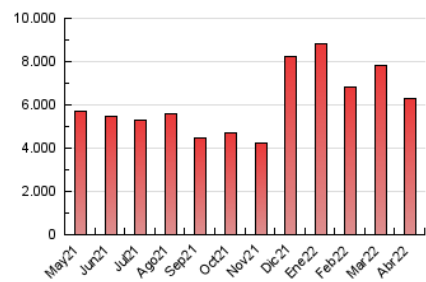

#### 3. Por día del mes (Nacional)

Día	N. únicos	Visitas	Páginas	Día	N. únicos	Visitas	Páginas	Día	N. únicos	Visitas	Páginas
1	74.825	83.176	142.164	11	109.629	119.584	196.659	21	113.249	122.675	202.424
2	130.068	139.670	209.480	12	131.683	141.555	227.121	22	118.543	127.980	204.141
3	243.259	262.745	359.472	13	159.708	172.812	250.640	23	136.462	148.984	223.775
4	218.704	242.468	329.681	14	153.534	162.795	232.428	24	123.005	131.432	206.684
5	132.354	143.498	224.730	15	155.493	165.817	232.740	25	121.635	134.172	211.499
6	119.786	131.715	202.751	16	92.148	99.663	158.795	26	89.851	97.777	155.637
7	102.461	113.098	189.775	17	108.157	117.054	181.076	27	88.437	98.209	162.767
8	104.403	113.505	185.118	18	97.024	105.587	162.730	28	127.760	137.434	207.824
9	98.323	106.448	171.593	19	127.201	137.106	201.268	29	117.276	127.251	195.719
10	91.871	99.673	168.077	20	113.099	123.014	194.115	30	185.503	196.171	274.373

##### 4.1 Por día de la semana (promedio)

N. únicos / Visitas (x 100)

Páginas (x 100)

##### 4.2 Por franja horaria (promedio)

Visitas (x 1000)

Páginas (x 1000)

##### 4.3 Por meses

N. únicos / Visitas (x 1000)

Páginas (x 1000)