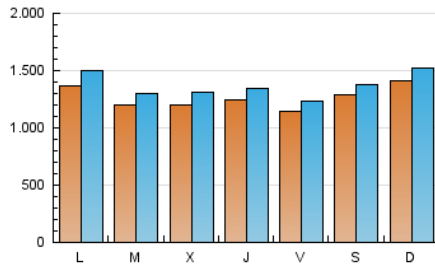

4. Gráficas (Nacional)

4.1 Por día de la semana (promedio)

N. únicos / Visitas (x 100)