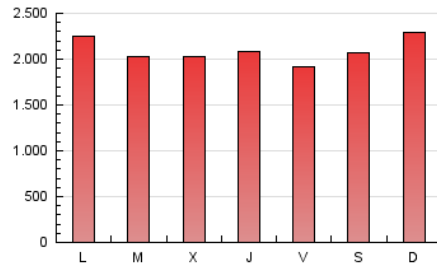

Páginas (x 100)