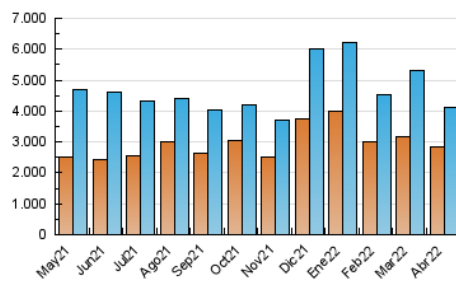

#### 3. Por día del mes (Nacional)

Día	N. únicos	Visitas	Páginas	Día	N. únicos	Visitas	Páginas	Día	N. únicos	Visitas	Páginas
1	74.825	83.176	142.164	11	109.629	119.584	196.659	21	113.249	122.675	202.424
2	130.068	139.670	209.480	12	131.683	141.555	227.121	22	118.543	127.980	204.141
3	243.259	262.745	359.472	13	159.708	172.812	250.640	23	136.462	148.984	223.775
4	218.704	242.468	329.681	14	153.534	162.795	232.428	24	123.005	131.432	206.684
5	132.354	143.498	224.730	15	155.493	165.817	232.740	25	121.635	134.172	211.499
6	119.786	131.715	202.751	16	92.148	99.663	158.795	26	89.851	97.777	155.637
7	102.461	113.098	189.775	17	108.157	117.054	181.076	27	88.437	98.209	162.767
8	104.403	113.505	185.118	18	97.024	105.587	162.730	28	127.760	137.434	207.824
9	98.323	106.448	171.593	19	127.201	137.106	201.268	29	117.276	127.251	195.719
10	91.871	99.673	168.077	20	113.099	123.014	194.115	30	185.503	196.171	274.373

##### 4.1 Por día de la semana (promedio)

N. únicos / Visitas (x 100)

Páginas (x 100)

##### 4.2 Por franja horaria (promedio)

Visitas (x 1000)

Páginas (x 1000)

##### 4.3 Por meses

N. únicos / Visitas (x 1000)

Páginas (x 1000)