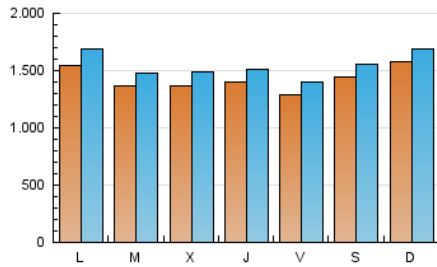

4. Gráficas (Nacional e Internacional)

4.1 Por día de la semana (promedio)

N. únicos / Visitas (x 100)