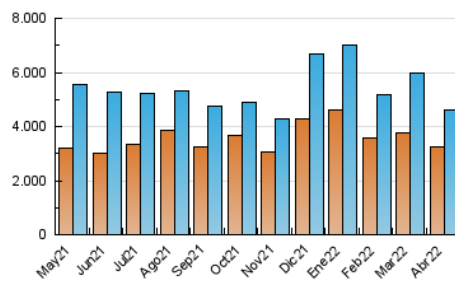

### 3. Por día del mes (Nacional e Internacional)

Día	N. únicos	Visitas	Páginas	Día	N. únicos	Visitas	Páginas	Día	N. únicos	Visitas	Páginas
1	88.537	97.300	160.145	11	124.183	134.988	216.600	21	128.833	138.523	222.698
2	144.787	155.429	229.110	12	148.732	158.965	249.754	22	133.812	144.505	224.613
3	264.291	284.807	387.517	13	178.664	192.677	275.795	23	151.955	165.567	244.108
4	243.541	269.800	363.772	14	170.989	182.515	256.829	24	137.956	146.868	225.878
5	151.432	163.477	250.015	15	173.178	184.459	255.564	25	137.041	150.285	231.393
6	136.474	149.591	225.291	16	107.865	116.500	179.522	26	103.465	113.003	174.337
7	118.517	130.612	211.597	17	122.526	132.562	200.270	27	103.132	113.570	181.610
8	119.217	129.320	205.169	18	114.053	122.341	183.474	28	142.396	153.077	227.101
9	112.089	120.781	189.590	19	144.450	155.032	223.594	29	132.465	144.126	216.454
10	104.397	112.576	184.745	20	129.032	140.021	215.362	30	205.076	218.491	302.359

##### 4.1 Por día de la semana (promedio)

N. únicos / Visitas (x 100)

Páginas (x 100)

##### 4.2 Por franja horaria (promedio)

Visitas (x 1000)

Páginas (x 1000)

##### 4.3 Por meses

N. únicos / Visitas (x 1000)

Páginas (x 1000)